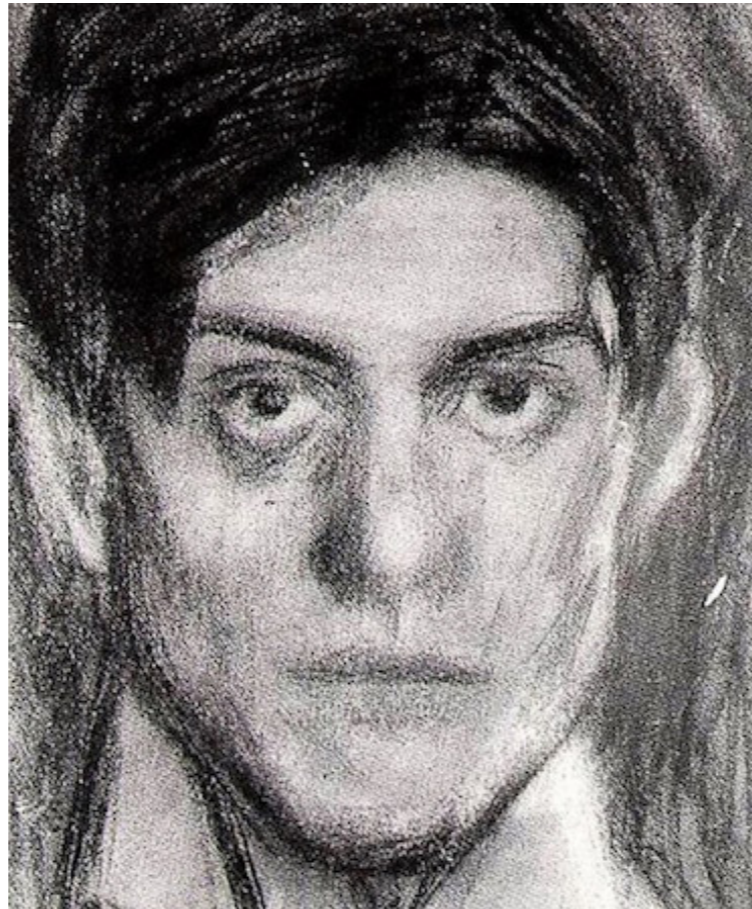

AUTO PORTRÉT

Nejstarší autoportrét nacházející se v hrobkách v Sakkaře pochází z roku 2650 př. n. l.

Dolní Věstonice

Středověká iluminace
(1150)

Gotika (14. století)

Petr Parlér

Raná renesance (15. století)
Lorenzo Ghiberty

Vincenc Van Gogh (1880)

Paul Gauguin (1888)

Ferninand Hodler (1890)

Henri Rousseau (1890)

Henri de Toulouse-Lautrec
(1892)

Alfons Mucha
(1894) Gismonda

Edvard Munch
(1895)

**Henri Matisse
(1906)**

Pablo Picasso
(1907)

Amadeo Modigliani
(1919)

**Gustav Klimt
(1910)**

Egon Schiele
(1912)

SAMMLUNG
HEINRICH
BOHRER
No. 32.
Schiele.

EGON
SCHIELE
1911

**Henri Matisse
(1918)**

Salvador Dalí
(1923)