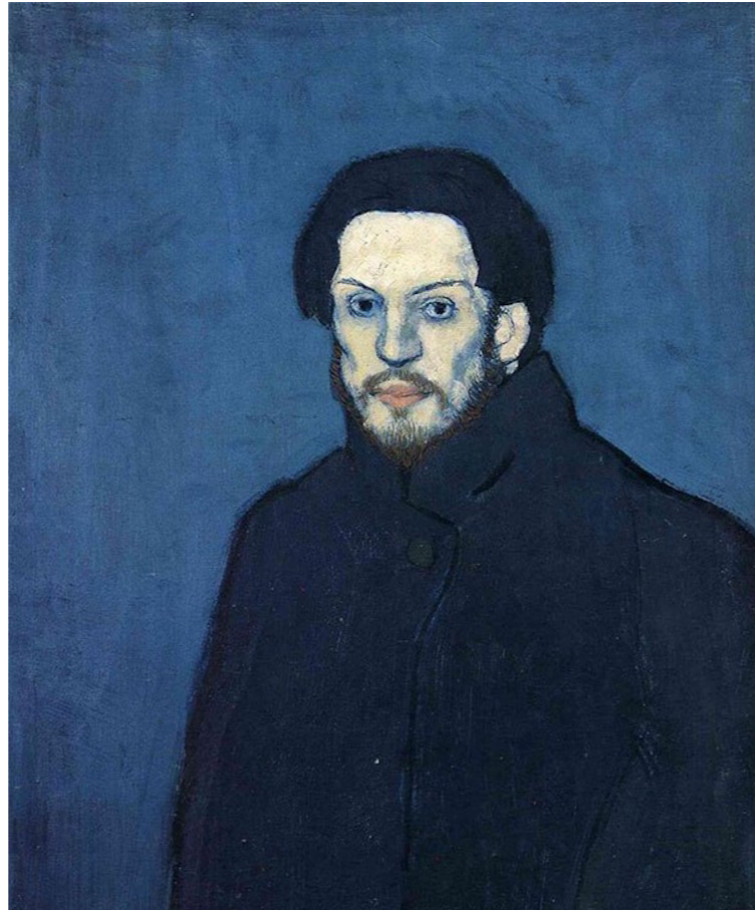

AUTO PORTRÉT

Nejstarší autoportrét nacházející se v hrobkách v Sakkaře pochází z roku 2650 př. n. l.

Dolní Věstonice

Středověká iluminace
(1150)

Gotika (14. století)

Petr Parlér

Raná renesance (15. století)
Lorenzo Ghiberty

Pozdní gotika (1433)
Jan Van Eyck

Pozdní gotika(1434)
Jan Van Eyck

Raná renesance (1490)

Albrech Durer

Raná renesance (1490)
Sandro Botticelli

Vrcholná renesance (1530)

Leonardo Da Vinci

Vrcholná renesance
Michelangelo

Vincenc Van Gogh (1880)

Paul Gauguin (1888)

Ferninand Hodler (1890)

Henri Rousseau (1890)

Henri de Toulouse-Lautrec
(1892)

Alfons Mucha
(1894) Gismonda

Edvard Munch
(1895)

**Henri Matisse
(1906)**

Pablo Picasso
(1907)

Amadeo Modigliani
(1919)

**Gustav Klimt
(1910)**

Egon Schiele
(1912)

SAMMLUNG
HEINRICH
BOHRER
No. 32.
Schiele.

EGON
SCHIELE
1911

**Henri Matisse
(1918)**

Salvador Dalí
(1923)