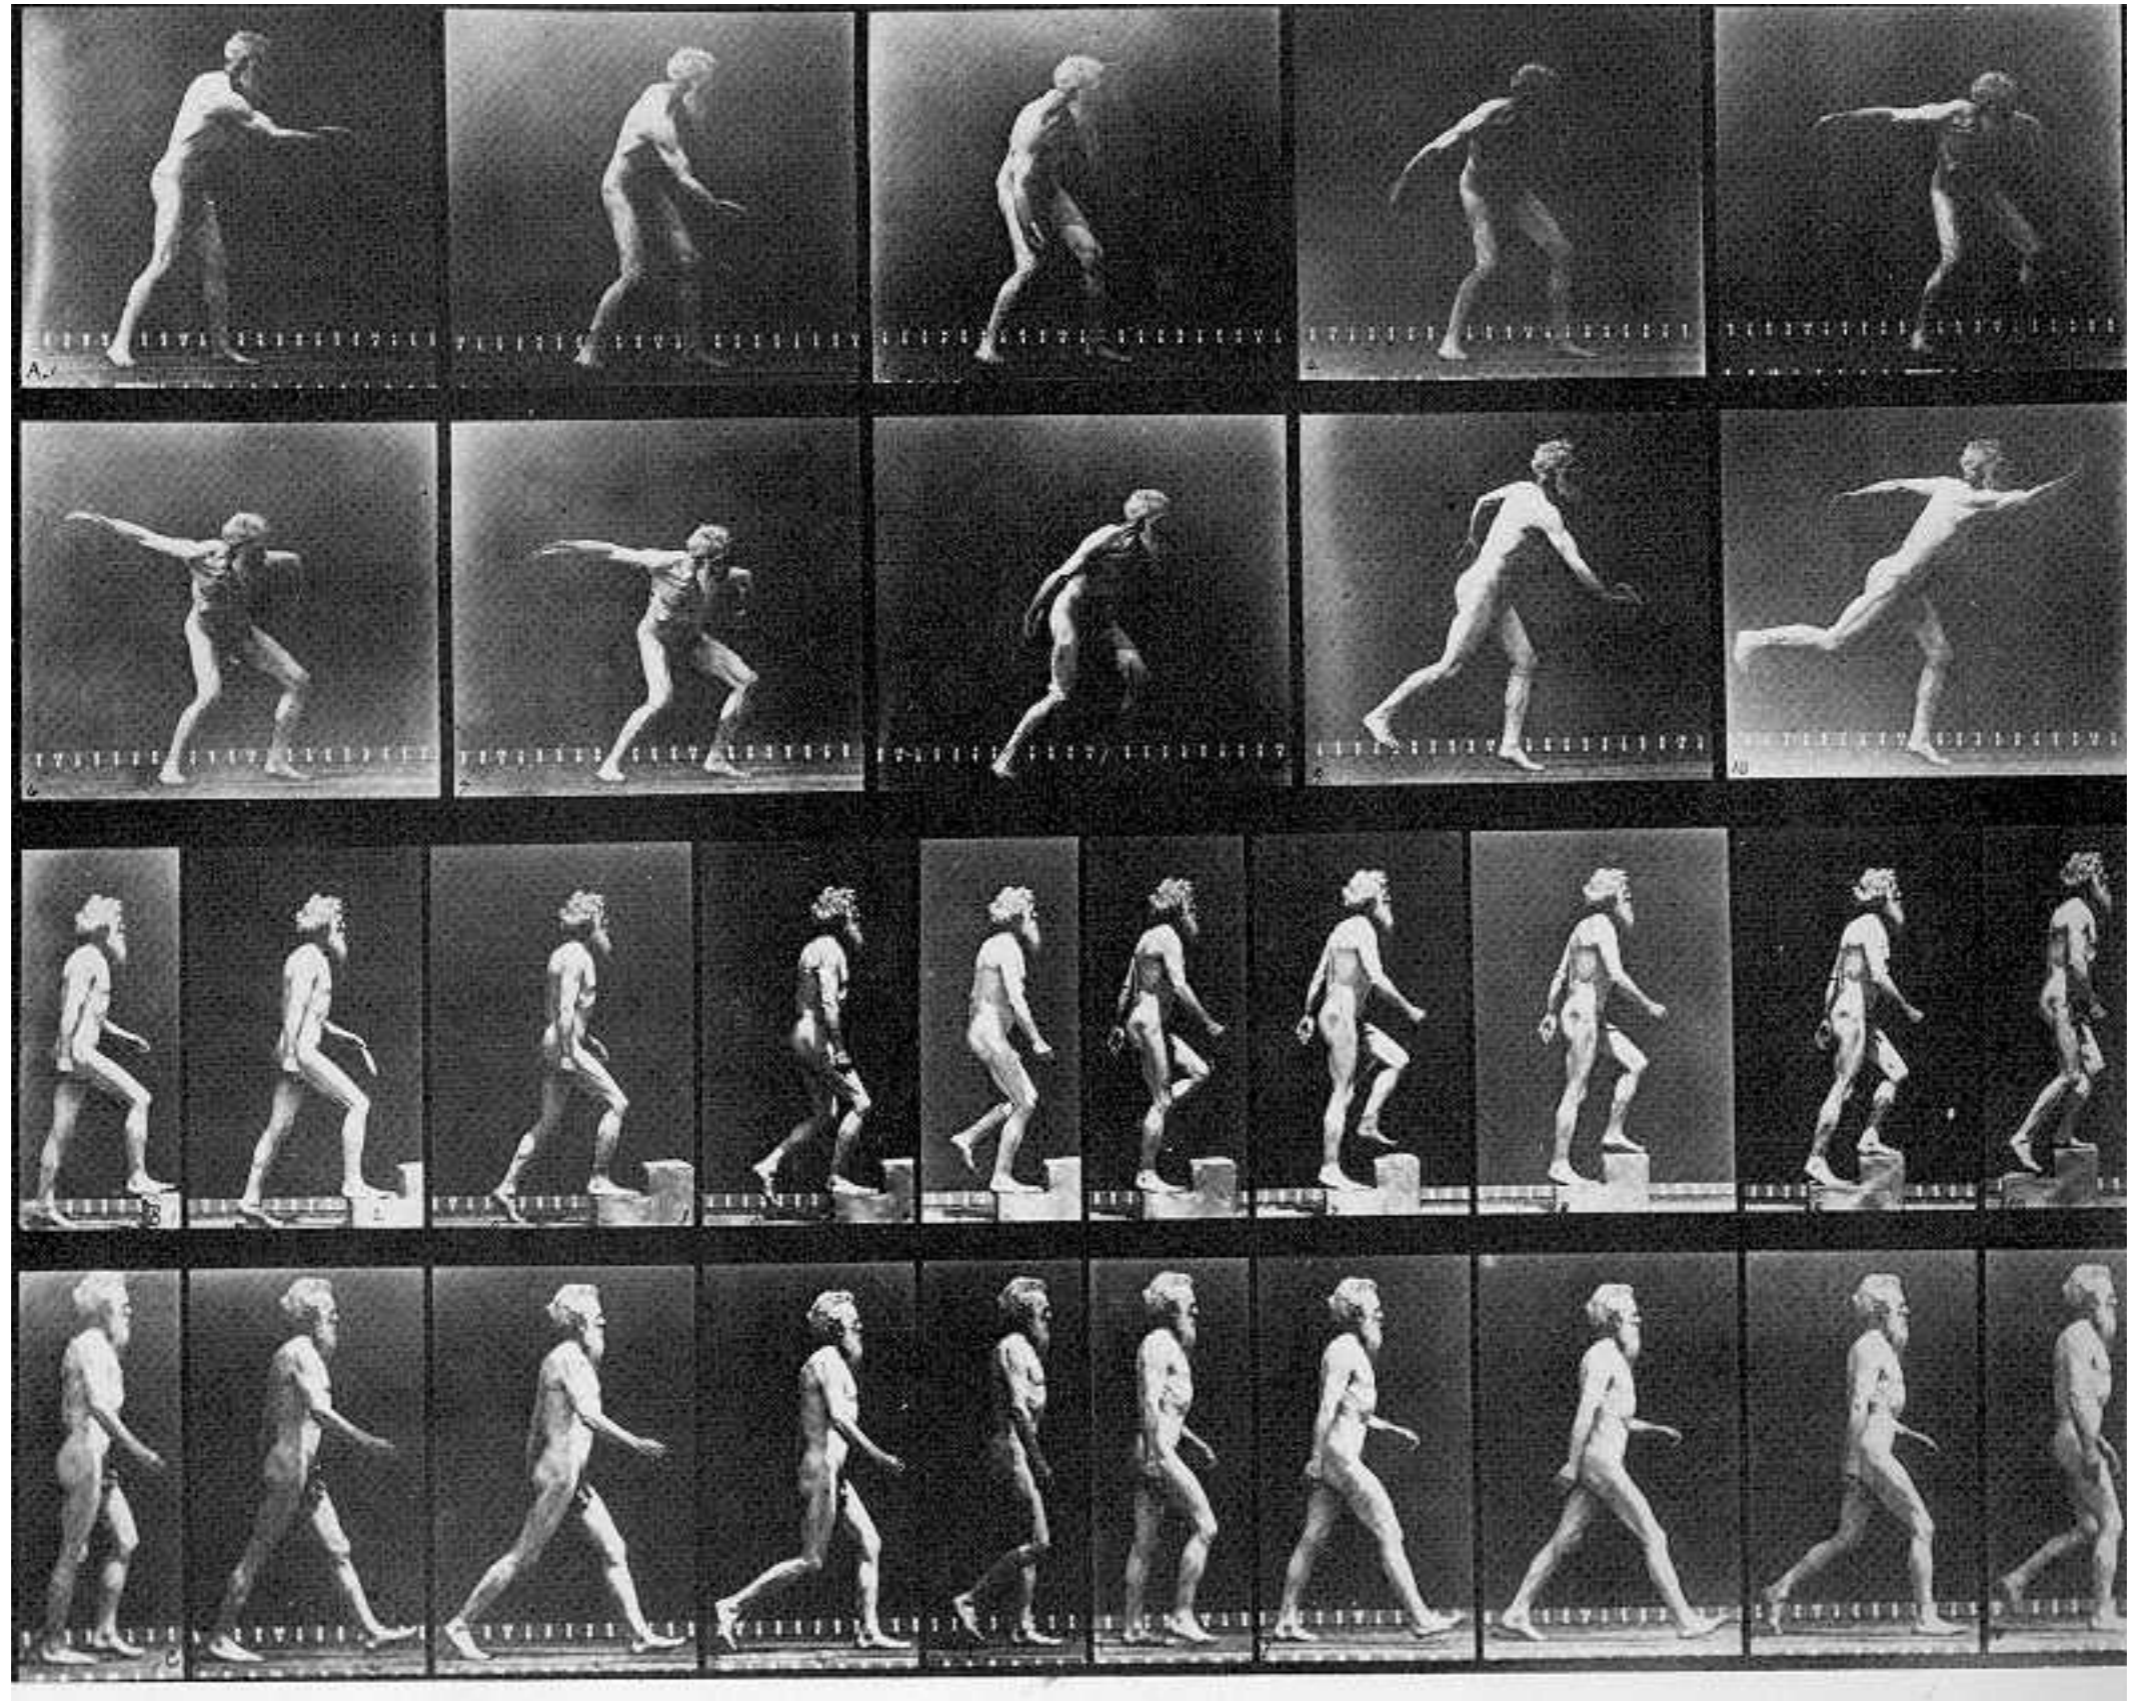

AUTO PORTRÉT

Nejstarší autoportrét nacházející se v hrobkách v Sakkaře pochází z roku 2650 př. n. l.

Dolní Věstonice

Středověká iluminace
(1150)

Gotika (14. století)

Petr Parlér

Raná renesance (15. století)
Lorenzo Ghiberty

François Boucher (1720)

Jacques Louis David (1794)

William Turner (1799)

Francesco de Goya (1815)

V. M. Lobethal (1846)
Daguerrotypie

Felix Nadar (1865)

ESTNUM-29439

Eadweard Muybridge (1893)