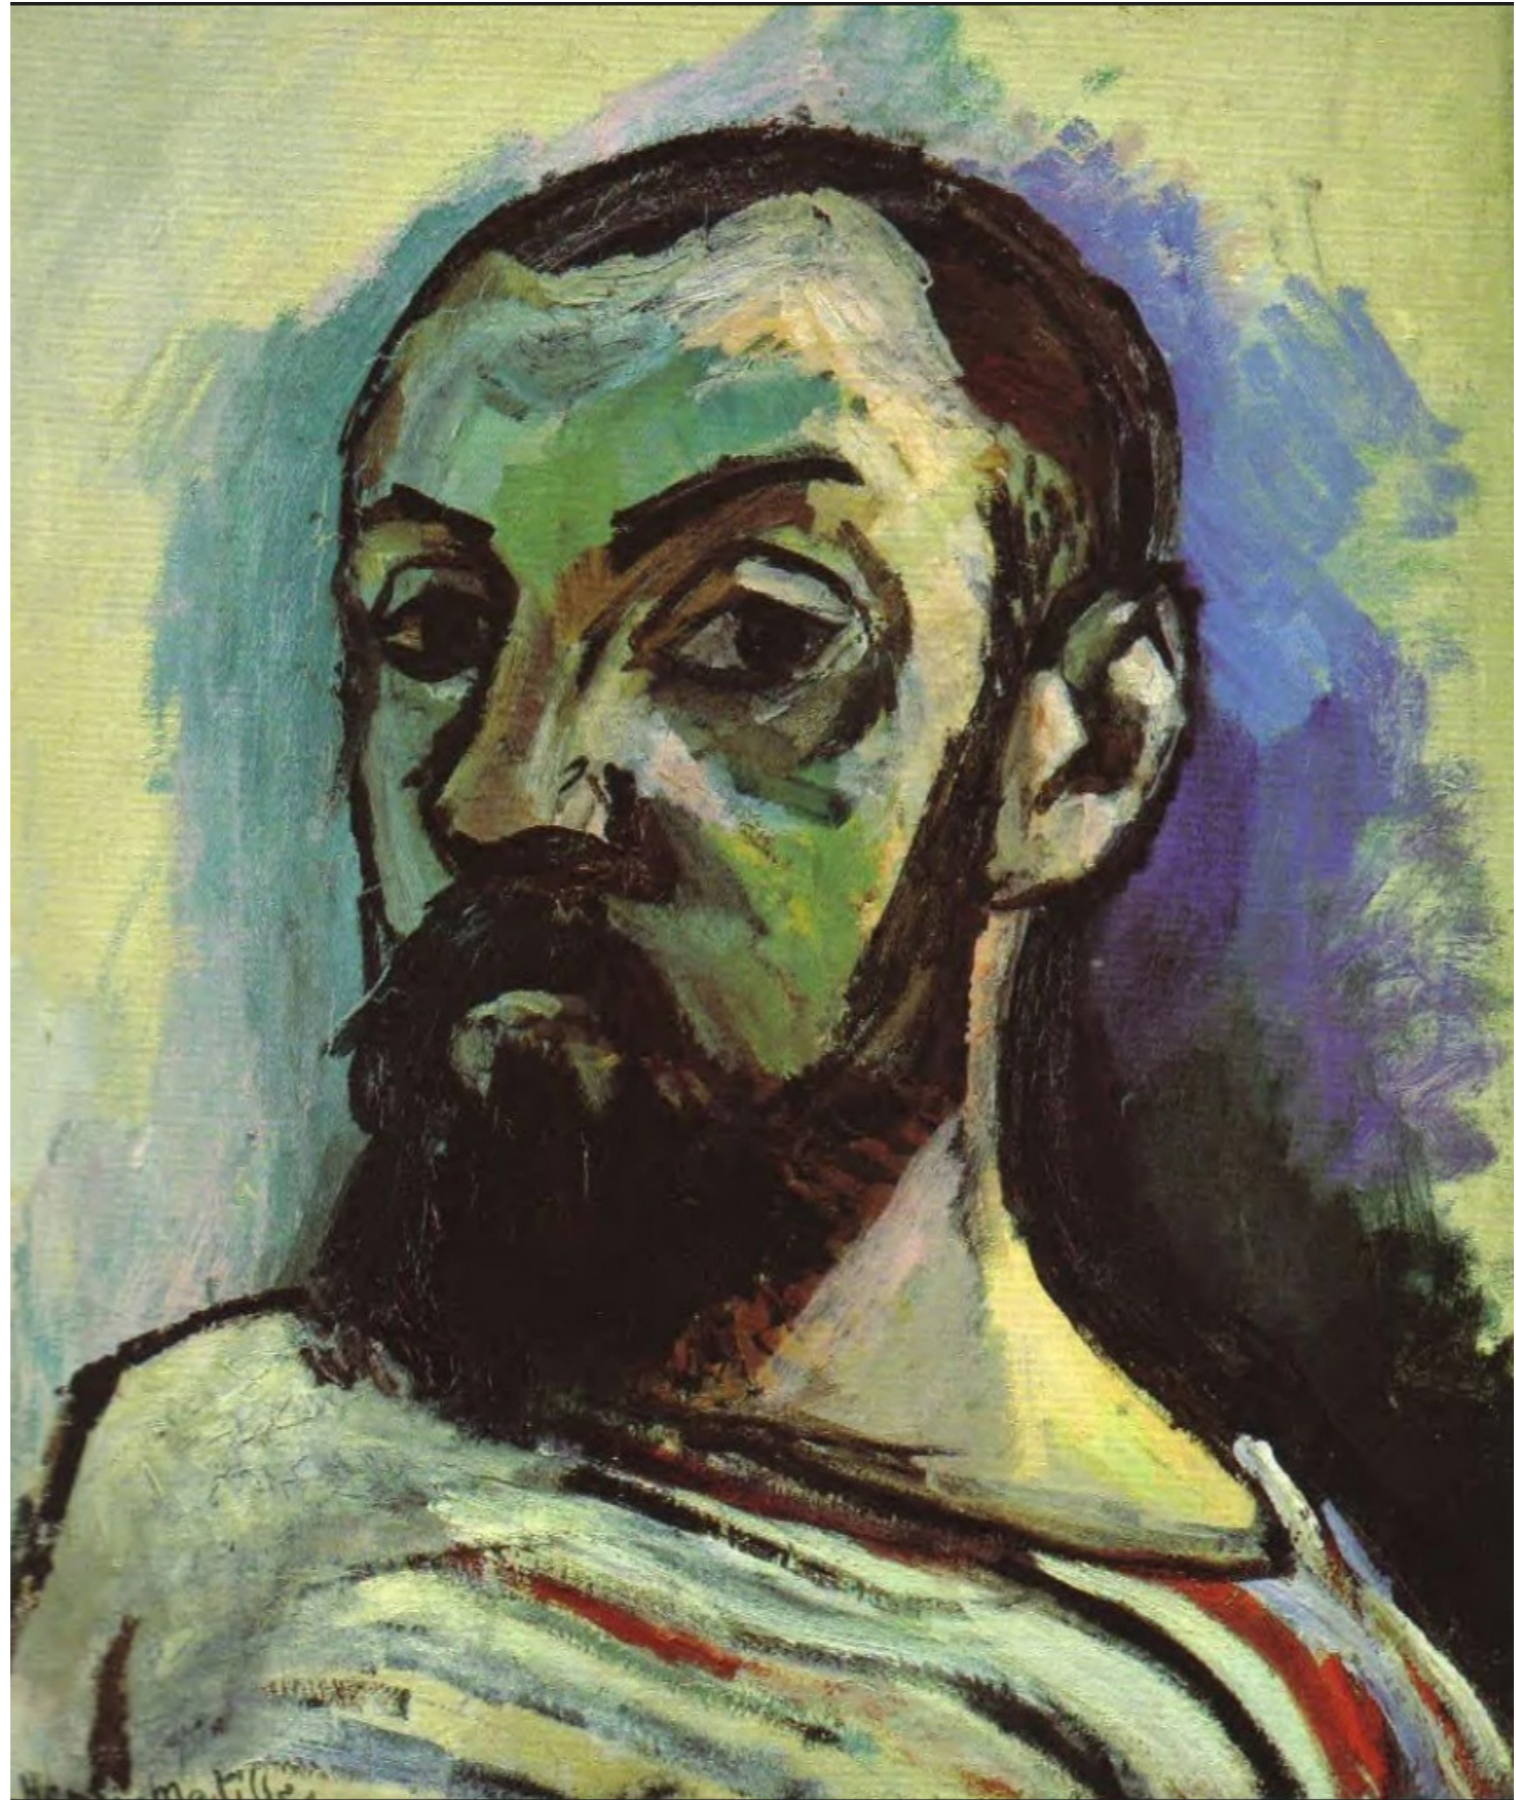

AUTO PORTRÉT

Nejstarší autoportrét nacházející se v hrobkách v Sakkaře pochází z roku 2650 př. n. l.

Dolní Věstonice

Středověká iluminace
(1150)

Gotika (14. století)

Petr Parlér

Raná renesance (15. století)
Lorenzo Ghiberty

Pozdní gotika (1433)
Jan Van Eyck

Pozdní gotika(1434)
Jan Van Eyck

Raná renesance (1490)

Albrech Durer

Raná renesance (1490)
Sandro Botticelli

Vrcholná renesance (1530)

Leonardo Da Vinci

Vrcholná renesance
Michelangelo

Vincenc Van Gogh (1880)

Paul Gauguin (1888)

Ferninand Hodler (1890)

Henri Rousseau (1890)

Henri de Toulouse-Lautrec
(1892)

Alfons Mucha
(1894) Gismonda

Edvard Munch
(1895)

**Henri Matisse
(1906)**

Pablo Picasso
(1907)

Amadeo Modigliani
(1919)

**Gustav Klimt
(1910)**

Egon Schiele
(1912)

SAMMLUNG
HEINRICH
BOHRER
No. 32.
Schiele.

EGON
SCHIELE
1911

**Henri Matisse
(1918)**

Salvador Dalí
(1923)