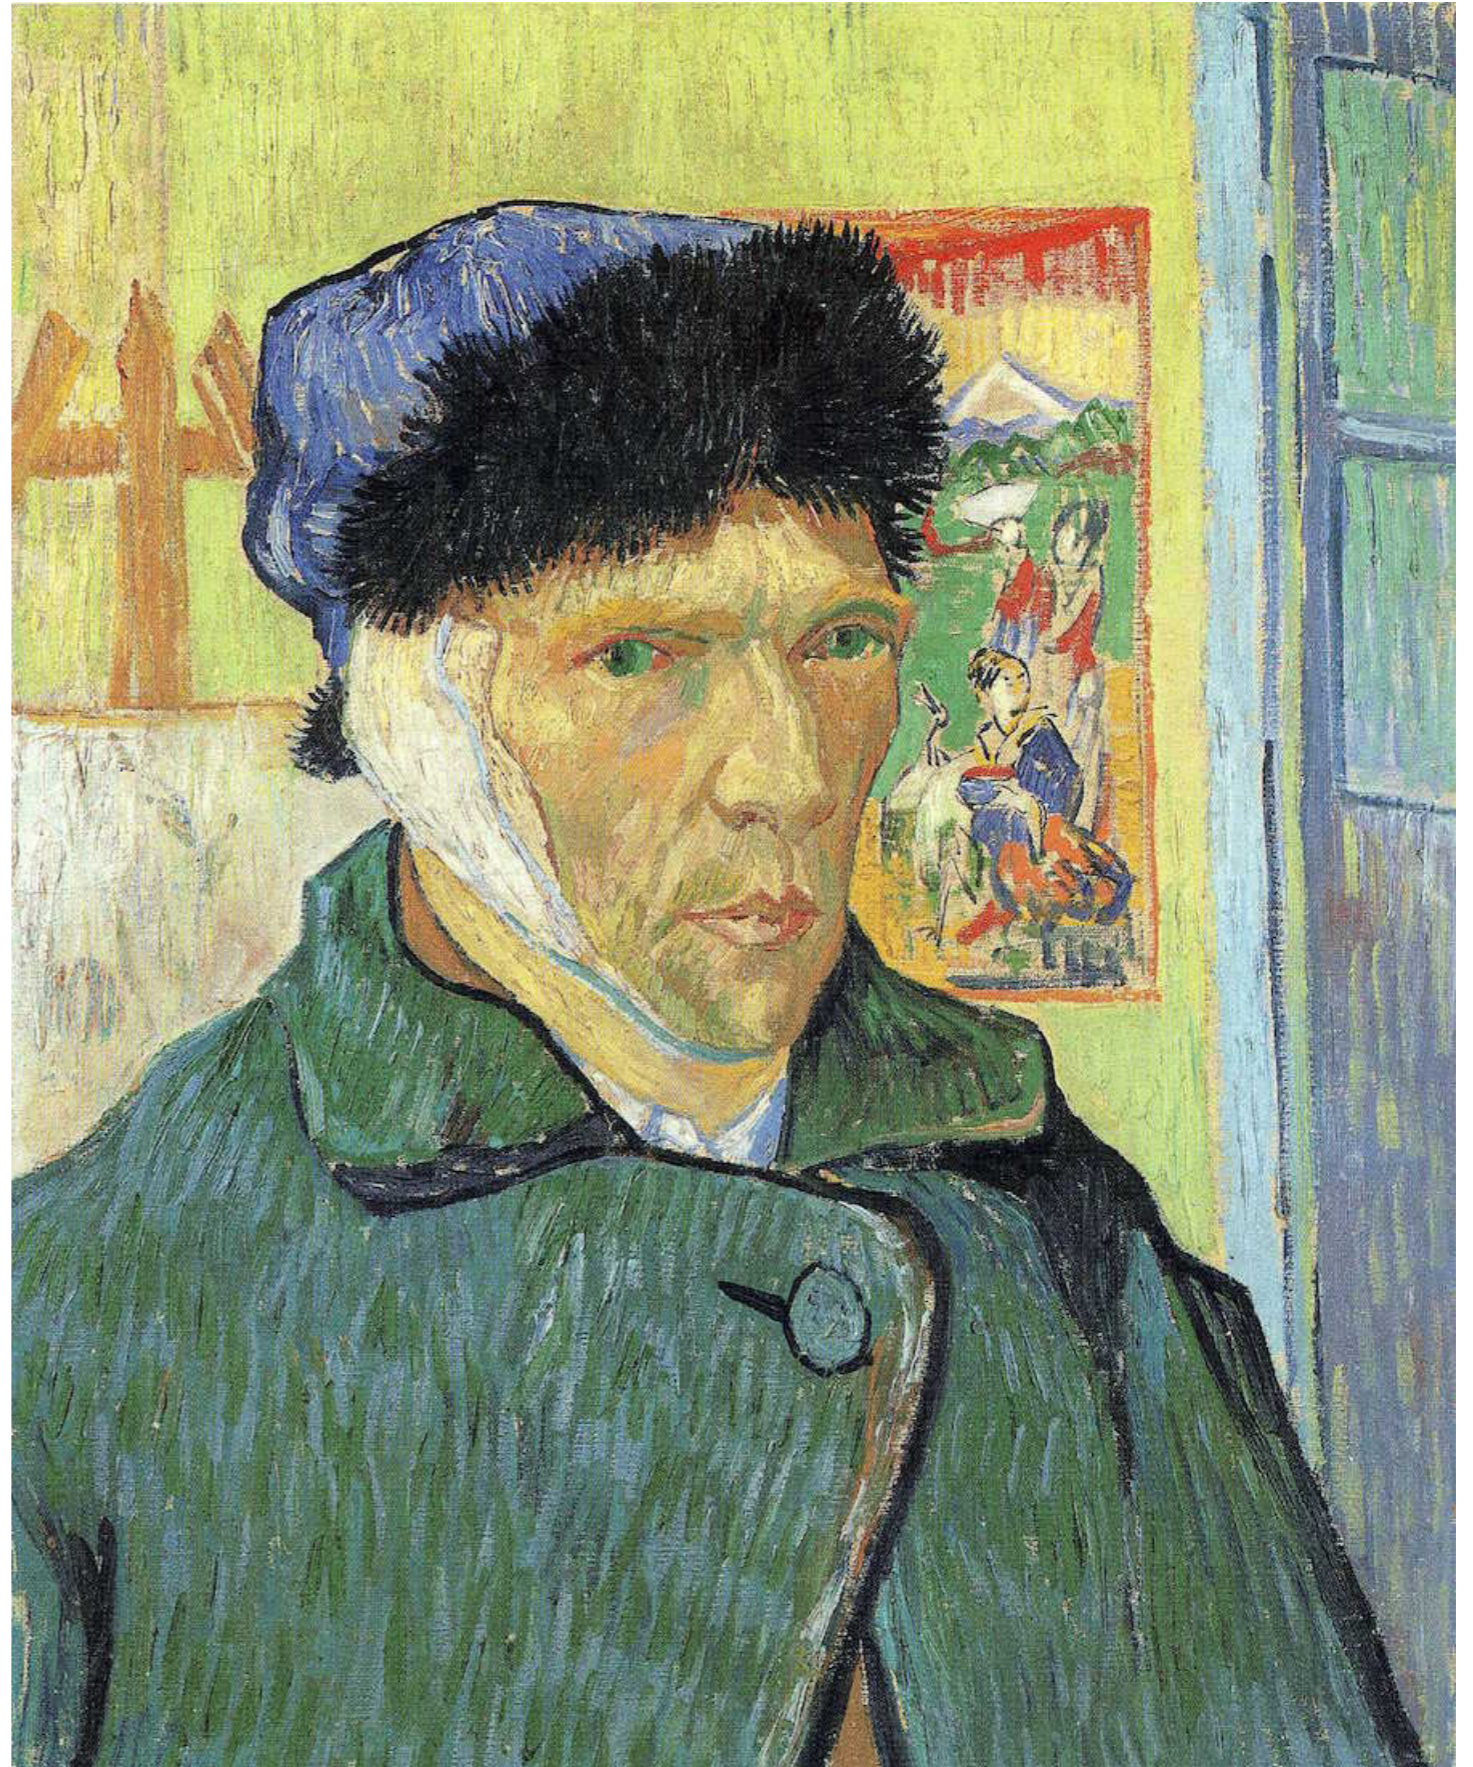

Vincenc Van Gogh (1880)