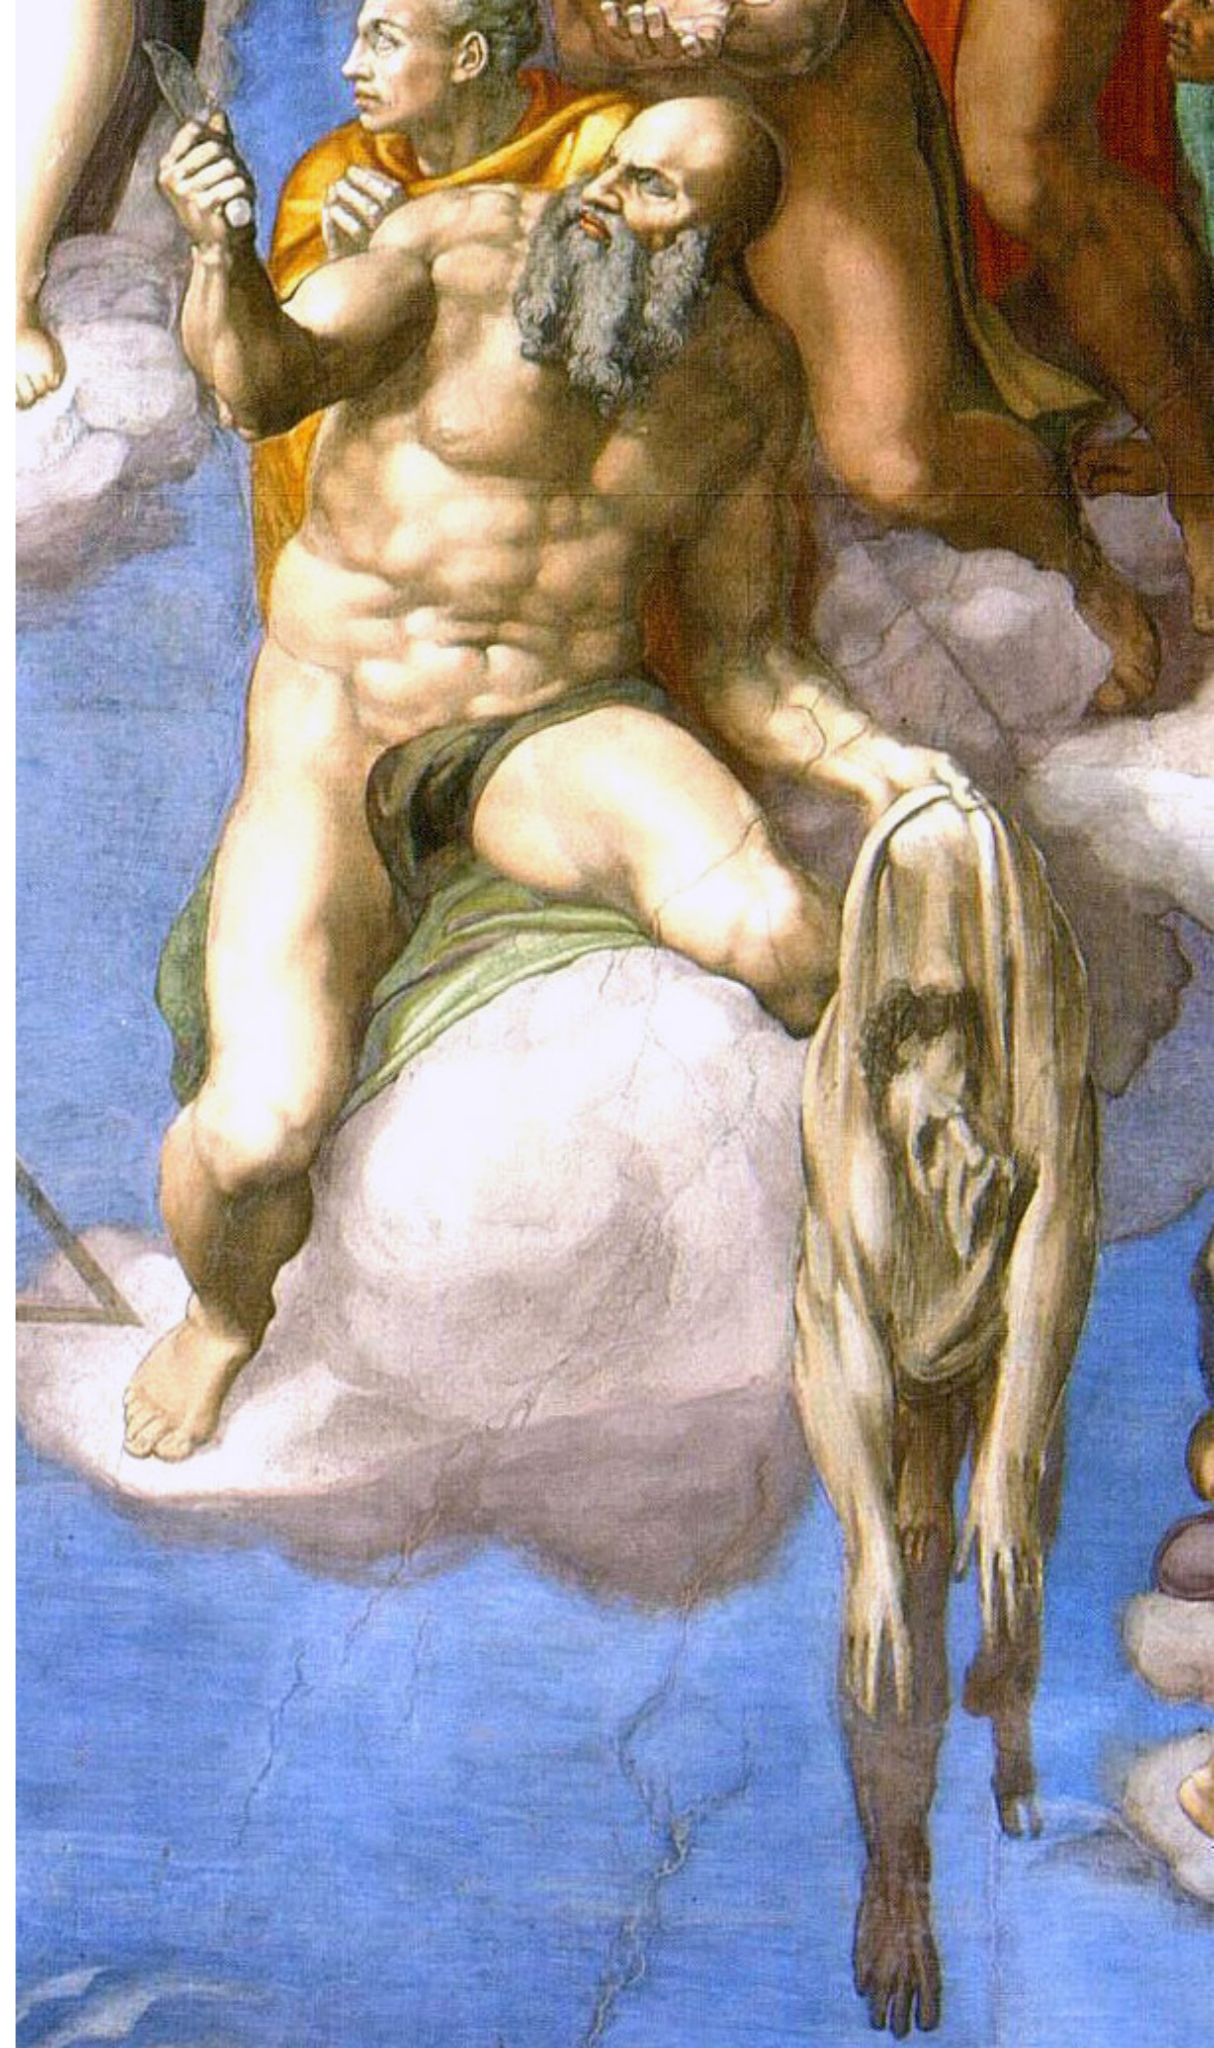

AUTO PORTRÉT

Nejstarší autoportrét nacházející se v hrobkách v Sakkaře pochází z roku 2650 př. n. l.

Dolní Věstonice

Středověká iluminace
(1150)

Gotika (14. století)

Petr Parlér

Raná renesance (15. století)
Lorenzo Ghiberty

Pozdní gotika (1433)
Jan Van Eyck

Pozdní gotika(1434)
Jan Van Eyck

Raná renesance (1490)

Albrech Durer

Raná renesance (1490)
Sandro Botticelli

Vrcholná renesance (1530)

Leonardo Da Vinci

Vrcholná renesance
Michelangelo

Vrcholná renesance (1530)
Rafaelo Santi

Tizian / Tiziano Vecellio

Caravaggio

Giuseppe Archimboldo
(1638)

Peter Paul Rubens
(1609)

Rembrandt van Rijn
(1640–1670)

El Greco, 1604

Diego Velázquez
(1656)

François Boucher (1720)

Jacques Louis David (1794)

William Turner (1799)

Francesco de Goya (1815)

V. M. Lobethal (1846)
Daguerrotypie

Felix Nadar (1865)

ESTNUM-29439

Eadweard Muybridge (1893)