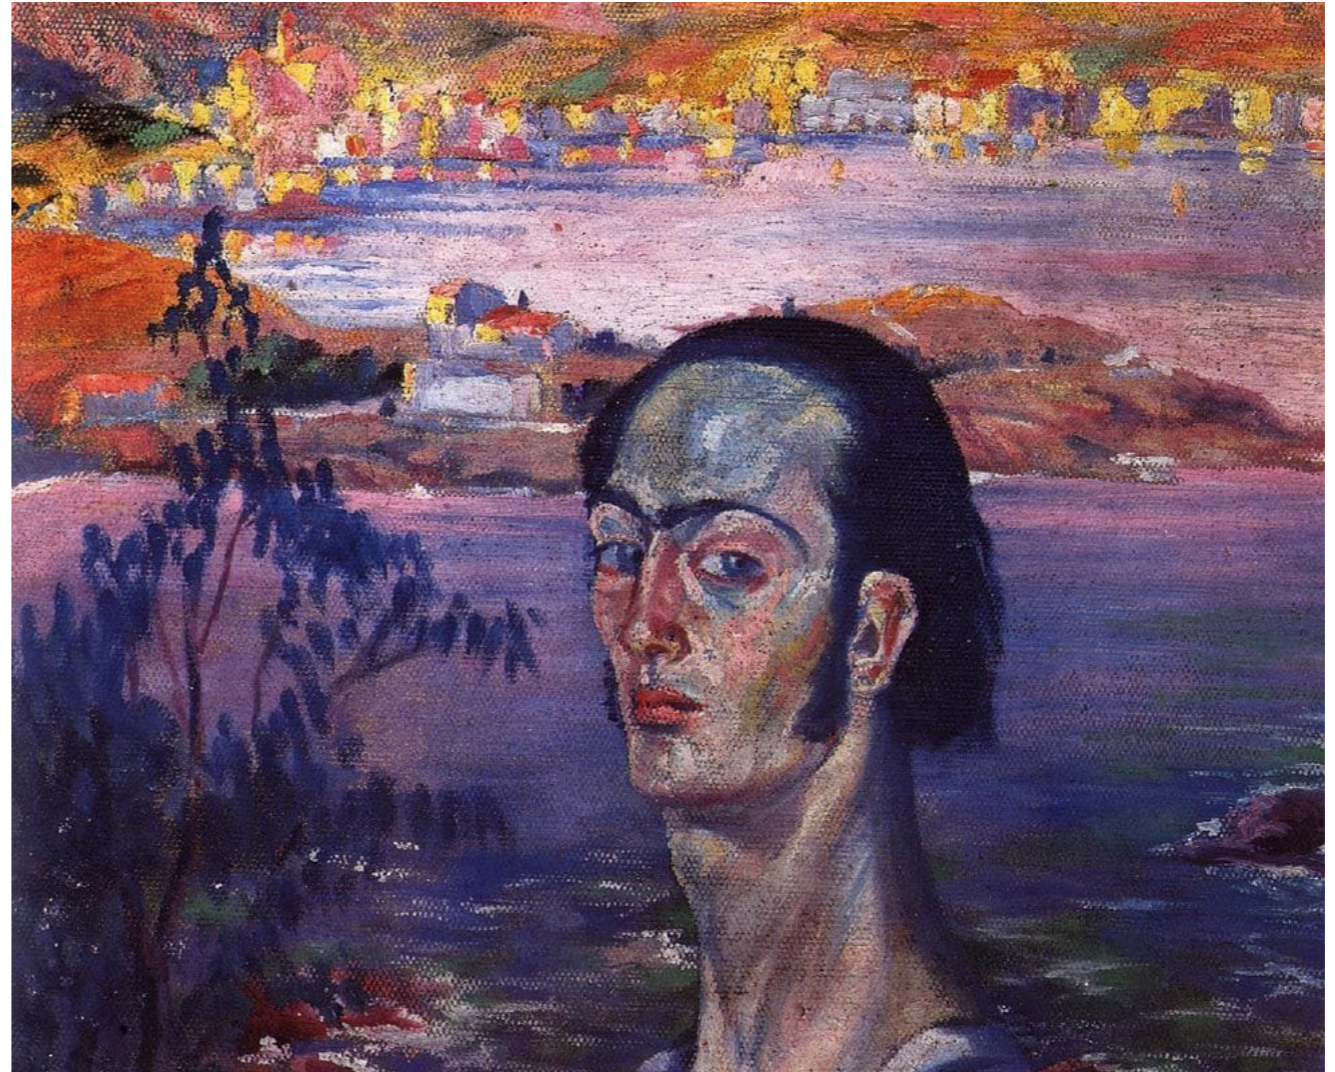

AUTO PORTRÉT

Nejstarší autoportrét nacházející se v hrobkách v Sakkaře pochází z roku 2650 př. n. l.

Dolní Věstonice

Středověká iluminace
(1150)

Gotika (14. století)

Petr Parlér

Raná renesance (15. století)
Lorenzo Ghiberty

Vincenc Van Gogh (1880)

Paul Gauguin (1888)

Ferninand Hodler (1890)

Henri Rousseau (1890)

Henri de Toulouse-Lautrec
(1892)

Alfons Mucha
(1894) Gismonda

Edvard Munch
(1895)

**Henri Matisse
(1906)**

Pablo Picasso
(1907)

Amadeo Modigliani
(1919)

**Gustav Klimt
(1910)**

Egon Schiele
(1912)

SAMMLUNG
HEINRICH
BOHRER
No. 32.
Schiele.

EGON
SCHIELE
1911

**Henri Matisse
(1918)**

Salvador Dalí
(1923)

Frida Kahlo

Robert Motherwell (1940)

Marcel Duchamp (1950)

Norman Rockwell (1960)

Andy Warhol (1966)

Chuck Close (1968)

Fritz Scholder (1963)

Keith Haring (1985)