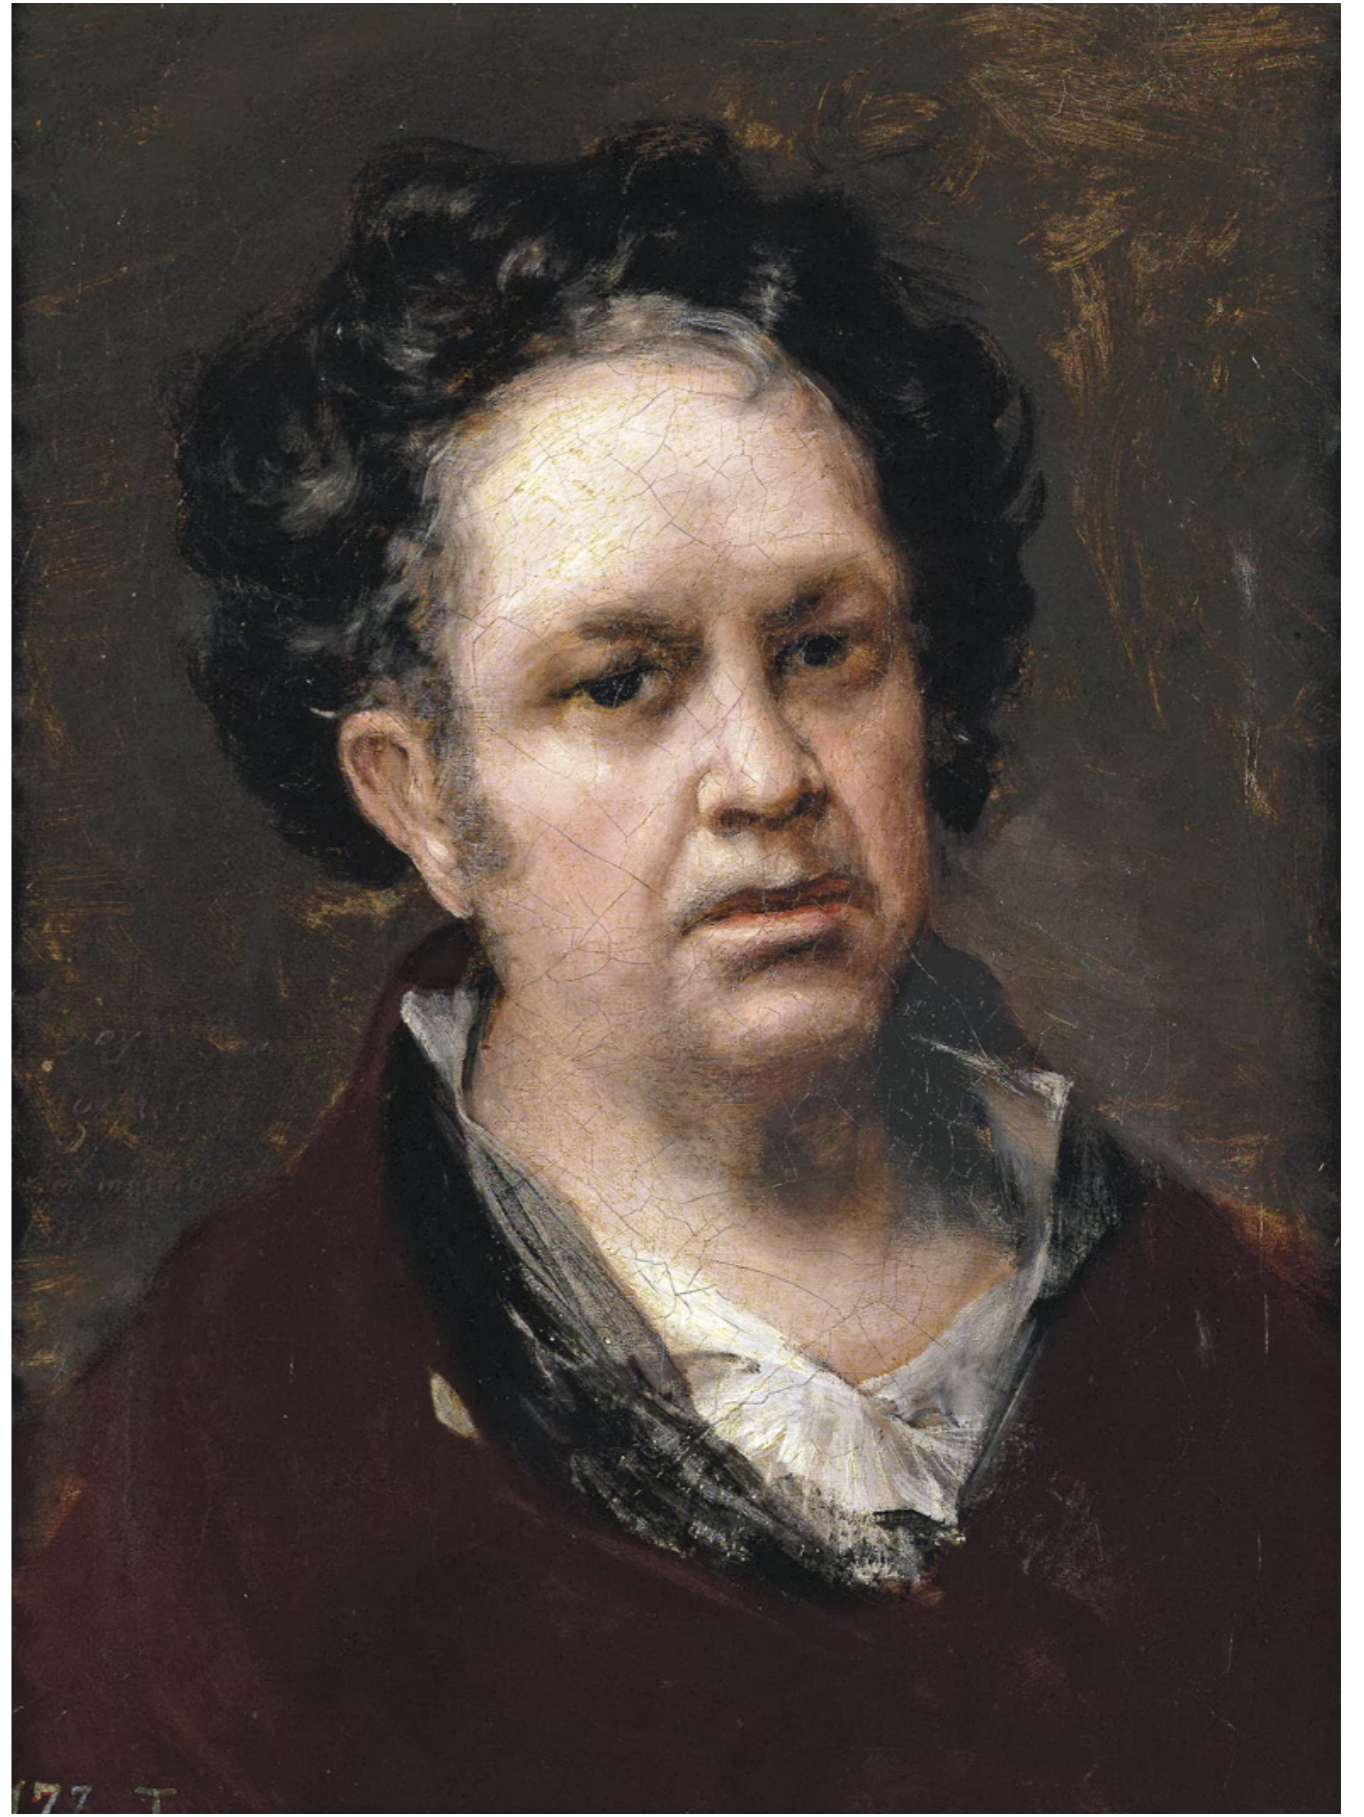

AUTO PORTRÉT

Nejstarší autoportrét nacházející se v hrobkách v Sakkaře pochází z roku 2650 př. n. l.

Dolní Věstonice

Středověká iluminace
(1150)

Gotika (14. století)

Petr Parlér

Raná renesance (15. století)
Lorenzo Ghiberty

Pozdní gotika (1433)
Jan Van Eyck

Pozdní gotika(1434)
Jan Van Eyck

Raná renesance (1490)

Albrech Durer

Raná renesance (1490)
Sandro Botticelli

Vrcholná renesance (1530)

Leonardo Da Vinci

Vrcholná renesance
Michelangelo

Vrcholná renesance (1530)
Rafaelo Santi

Tizian / Tiziano Vecellio

Caravaggio

Giuseppe Archimboldo
(1638)

Peter Paul Rubens
(1609)

Rembrandt van Rijn
(1640–1670)

El Greco, 1604

Diego Velázquez
(1656)

François Boucher (1720)

Jacques Louis David (1794)

William Turner (1799)

Francesco de Goya (1815)

V. M. Lobethal (1846)
Daguerrotypie

Felix Nadar (1865)

ESTNUM-29439

Eadweard Muybridge (1893)