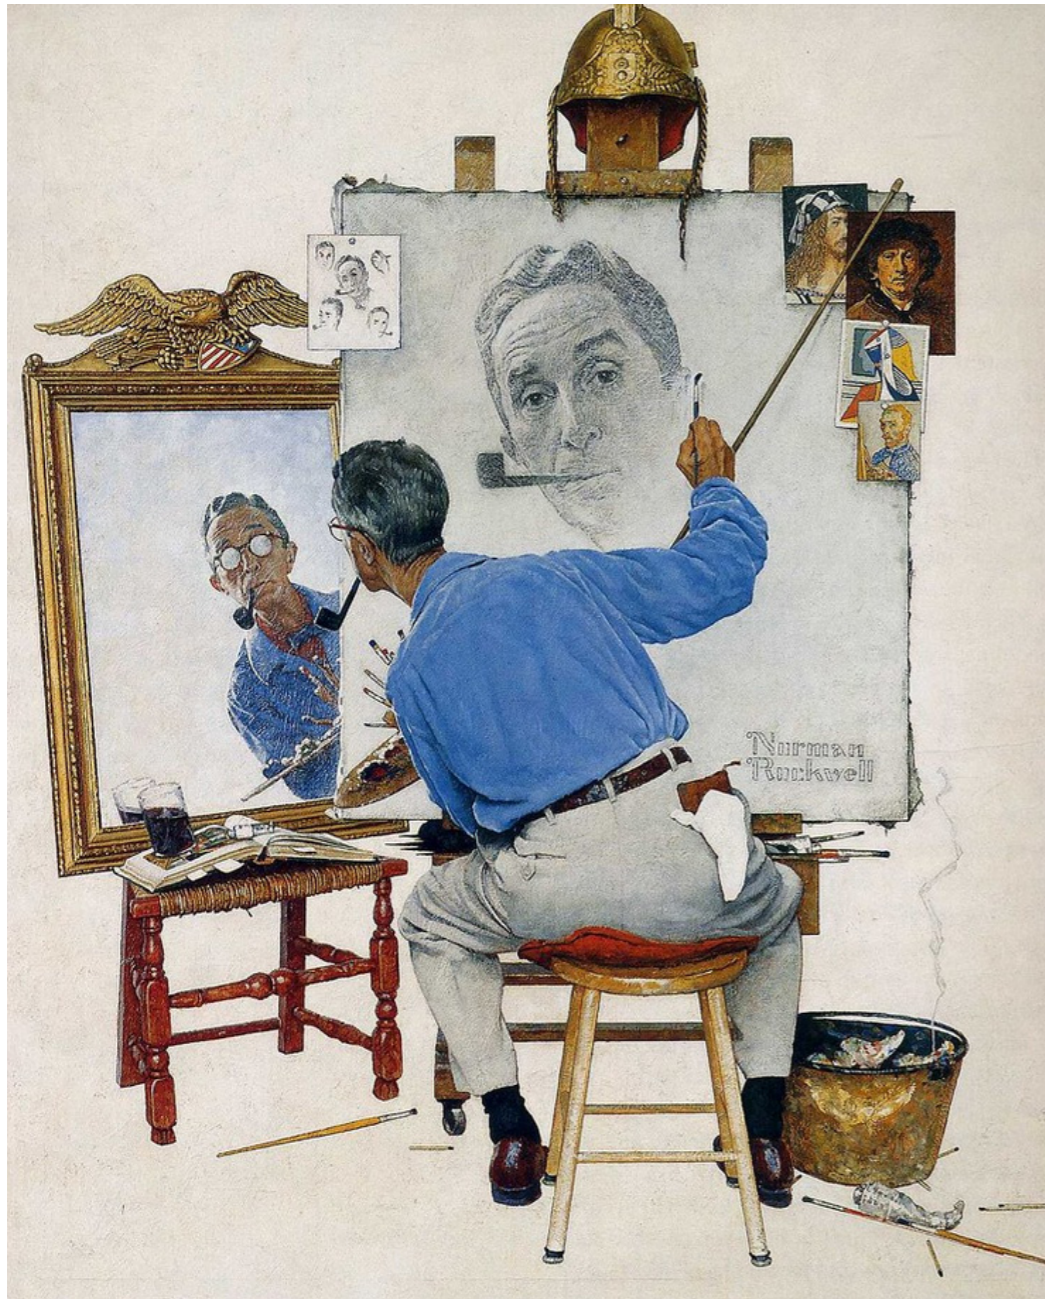

AUTO PORTRÉT

Nejstarší autoportrét nacházející se v hrobkách v Sakkaře pochází z roku 2650 př. n. l.

Dolní Věstonice

Středověká iluminace
(1150)

Gotika (14. století)

Petr Parlér

Raná renesance (15. století)
Lorenzo Ghiberty

Pablo Picasso
(1907)

Amadeo Modigliani
(1919)

**Gustav Klimt
(1910)**

Egon Schiele
(1912)

SAMMLUNG
HEINRICH
BOHRER
No. 32.
Schiele.

EGON
SCHIELE
1911

**Henri Matisse
(1918)**

Salvador Dalí
(1923)

Frida Kahlo

Robert Motherwell (1940)

Marcel Duchamp (1950)

Norman Rockwell (1960)

Andy Warhol (1966)

Chuck Close (1968)

Fritz Scholder (1963)

Keith Haring (1985)

Jean-Michel Basquiat (1988)

Yayoi Kusama (2010)

INSPIRACE