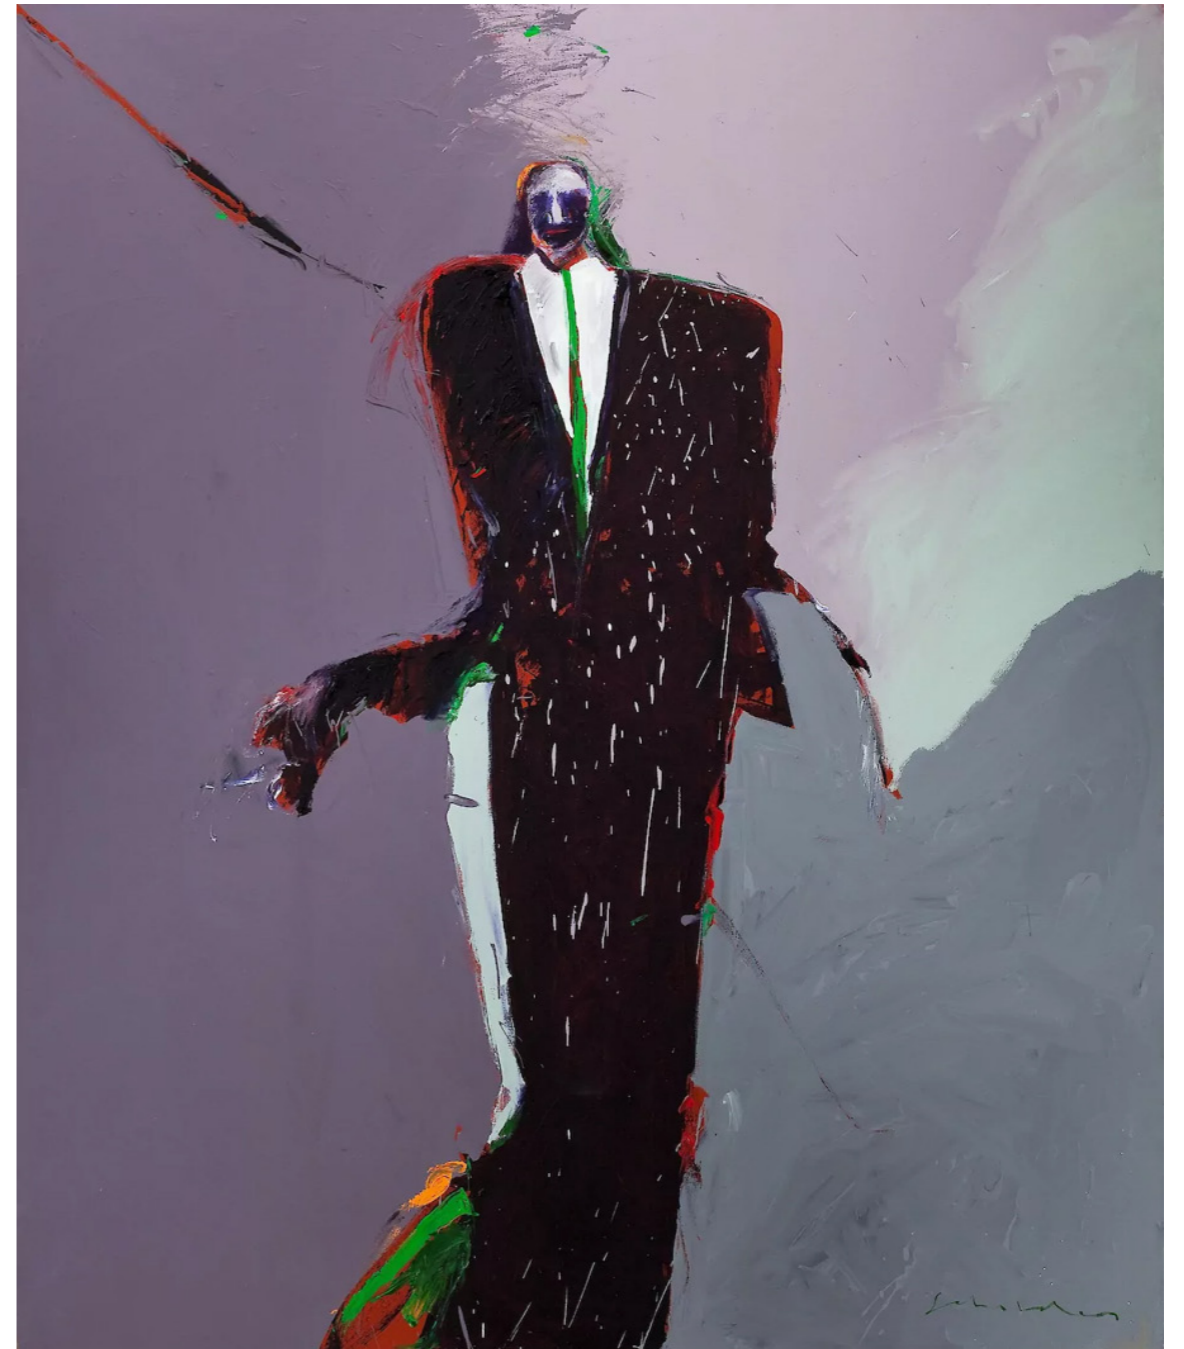

AUTO PORTRÉT

Nejstarší autoportrét nacházející se v hrobkách v Sakkaře pochází z roku 2650 př. n. l.

Dolní Věstonice

Středověká iluminace
(1150)

Gotika (14. století)

Petr Parlér

Raná renesance (15. století)
Lorenzo Ghiberty

Pozdní gotika (1433)
Jan Van Eyck

Pozdní gotika(1434)
Jan Van Eyck

Raná renesance (1490)

Albrech Durer

Raná renesance (1490)
Sandro Botticelli

Vrcholná renesance (1530)

Leonardo Da Vinci

Vrcholná renesance
Michelangelo

Vrcholná renesance (1530)
Rafaelo Santi

Tizian / Tiziano Vecellio

Caravaggio

Giuseppe Archimboldo
(1638)

Peter Paul Rubens
(1609)

Rembrandt van Rijn
(1640–1670)

El Greco, 1604

Diego Velázquez
(1656)

Frida Kahlo

Robert Motherwell (1940)

Marcel Duchamp (1950)

Norman Rockwell (1960)

Andy Warhol (1966)

Chuck Close (1968)

Fritz Scholder (1963)

Keith Haring (1985)