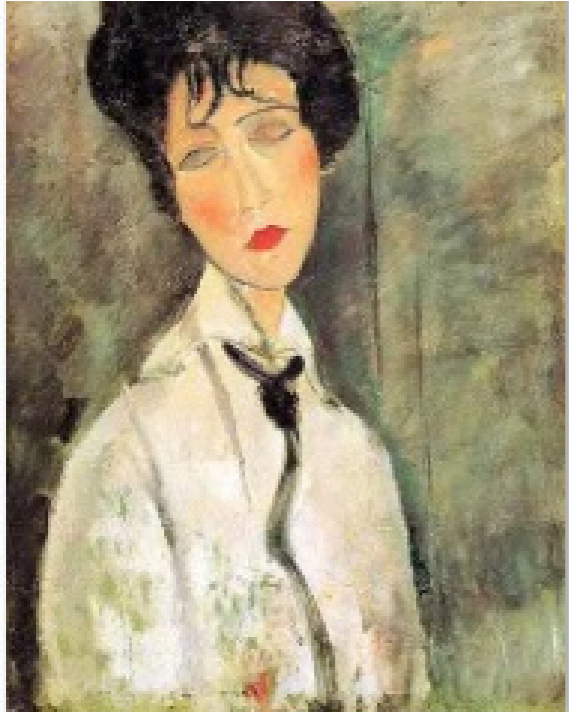

AUTO PORTRÉT

Nejstarší autoportrét nacházející se v hrobkách v Sakkaře pochází z roku 2650 př. n. l.

Dolní Věstonice

Středověká iluminace
(1150)

Gotika (14. století)

Petr Parlér

Raná renesance (15. století)
Lorenzo Ghiberty

Vrcholná renesance (1530)
Rafaelo Santi

Tizian / Tiziano Vecellio

Caravaggio

Giuseppe Archimboldo
(1638)

Peter Paul Rubens
(1609)

Rembrandt van Rijn
(1640–1670)

El Greco, 1604

Diego Velázquez
(1656)

Vincenc Van Gogh (1880)

Paul Gauguin (1888)

Ferninand Hodler (1890)

Henri Rousseau (1890)

Henri de Toulouse-Lautrec
(1892)

Alfons Mucha
(1894) Gismonda

Edvard Munch
(1895)

**Henri Matisse
(1906)**

Pablo Picasso
(1907)

Amadeo Modigliani
(1919)

**Gustav Klimt
(1910)**

Egon Schiele
(1912)

SAMMLUNG
HEINRICH
BOHRER
No. 32.
Schiele.

EGON
SCHIELE
1911

**Henri Matisse
(1918)**

Salvador Dalí
(1923)