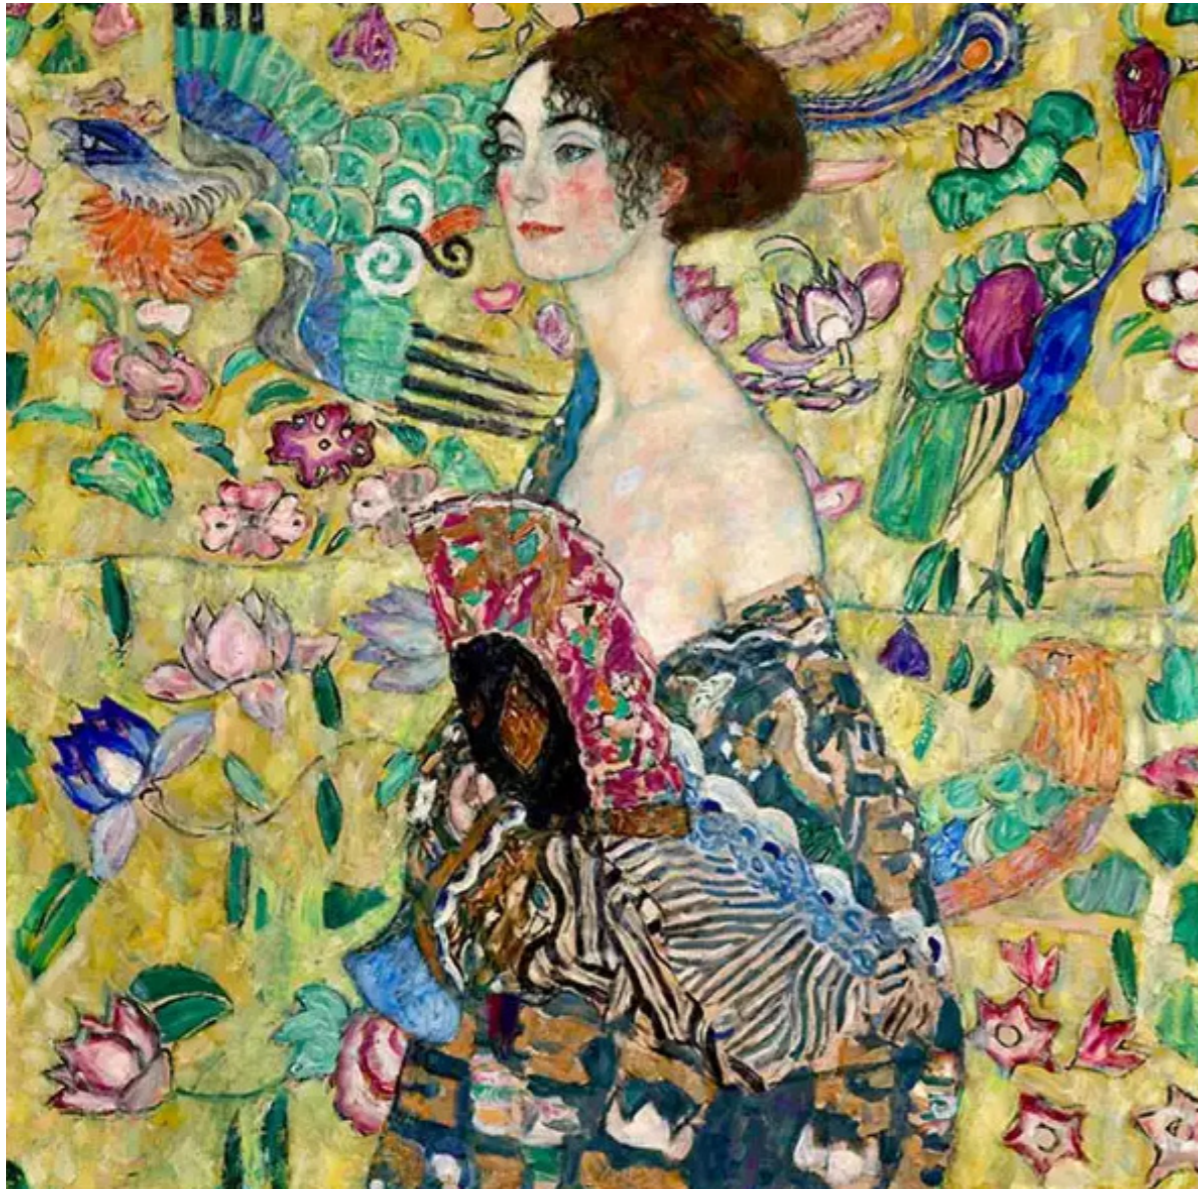

AUTO PORTRÉT

Nejstarší autoportrét nacházející se v hrobkách v Sakkaře pochází z roku 2650 př. n. l.

Dolní Věstonice

Středověká iluminace
(1150)

Gotika (14. století)

Petr Parlér

Raná renesance (15. století)
Lorenzo Ghiberty

Vrcholná renesance (1530)
Rafaelo Santi

Tizian / Tiziano Vecellio

Caravaggio

Giuseppe Archimboldo
(1638)

Peter Paul Rubens
(1609)

Rembrandt van Rijn
(1640–1670)

El Greco, 1604

Diego Velázquez
(1656)

Pablo Picasso
(1907)

Amadeo Modigliani
(1919)

**Gustav Klimt
(1910)**

Egon Schiele
(1912)

SAMMLUNG
HEINRICH
BOHRER
No. 32.
Schiele.

EGON
SCHIELE
1911

**Henri Matisse
(1918)**

Salvador Dalí
(1923)

Frida Kahlo

Robert Motherwell (1940)

Marcel Duchamp (1950)

Norman Rockwell (1960)

Andy Warhol (1966)

Chuck Close (1968)

Fritz Scholder (1963)

Keith Haring (1985)