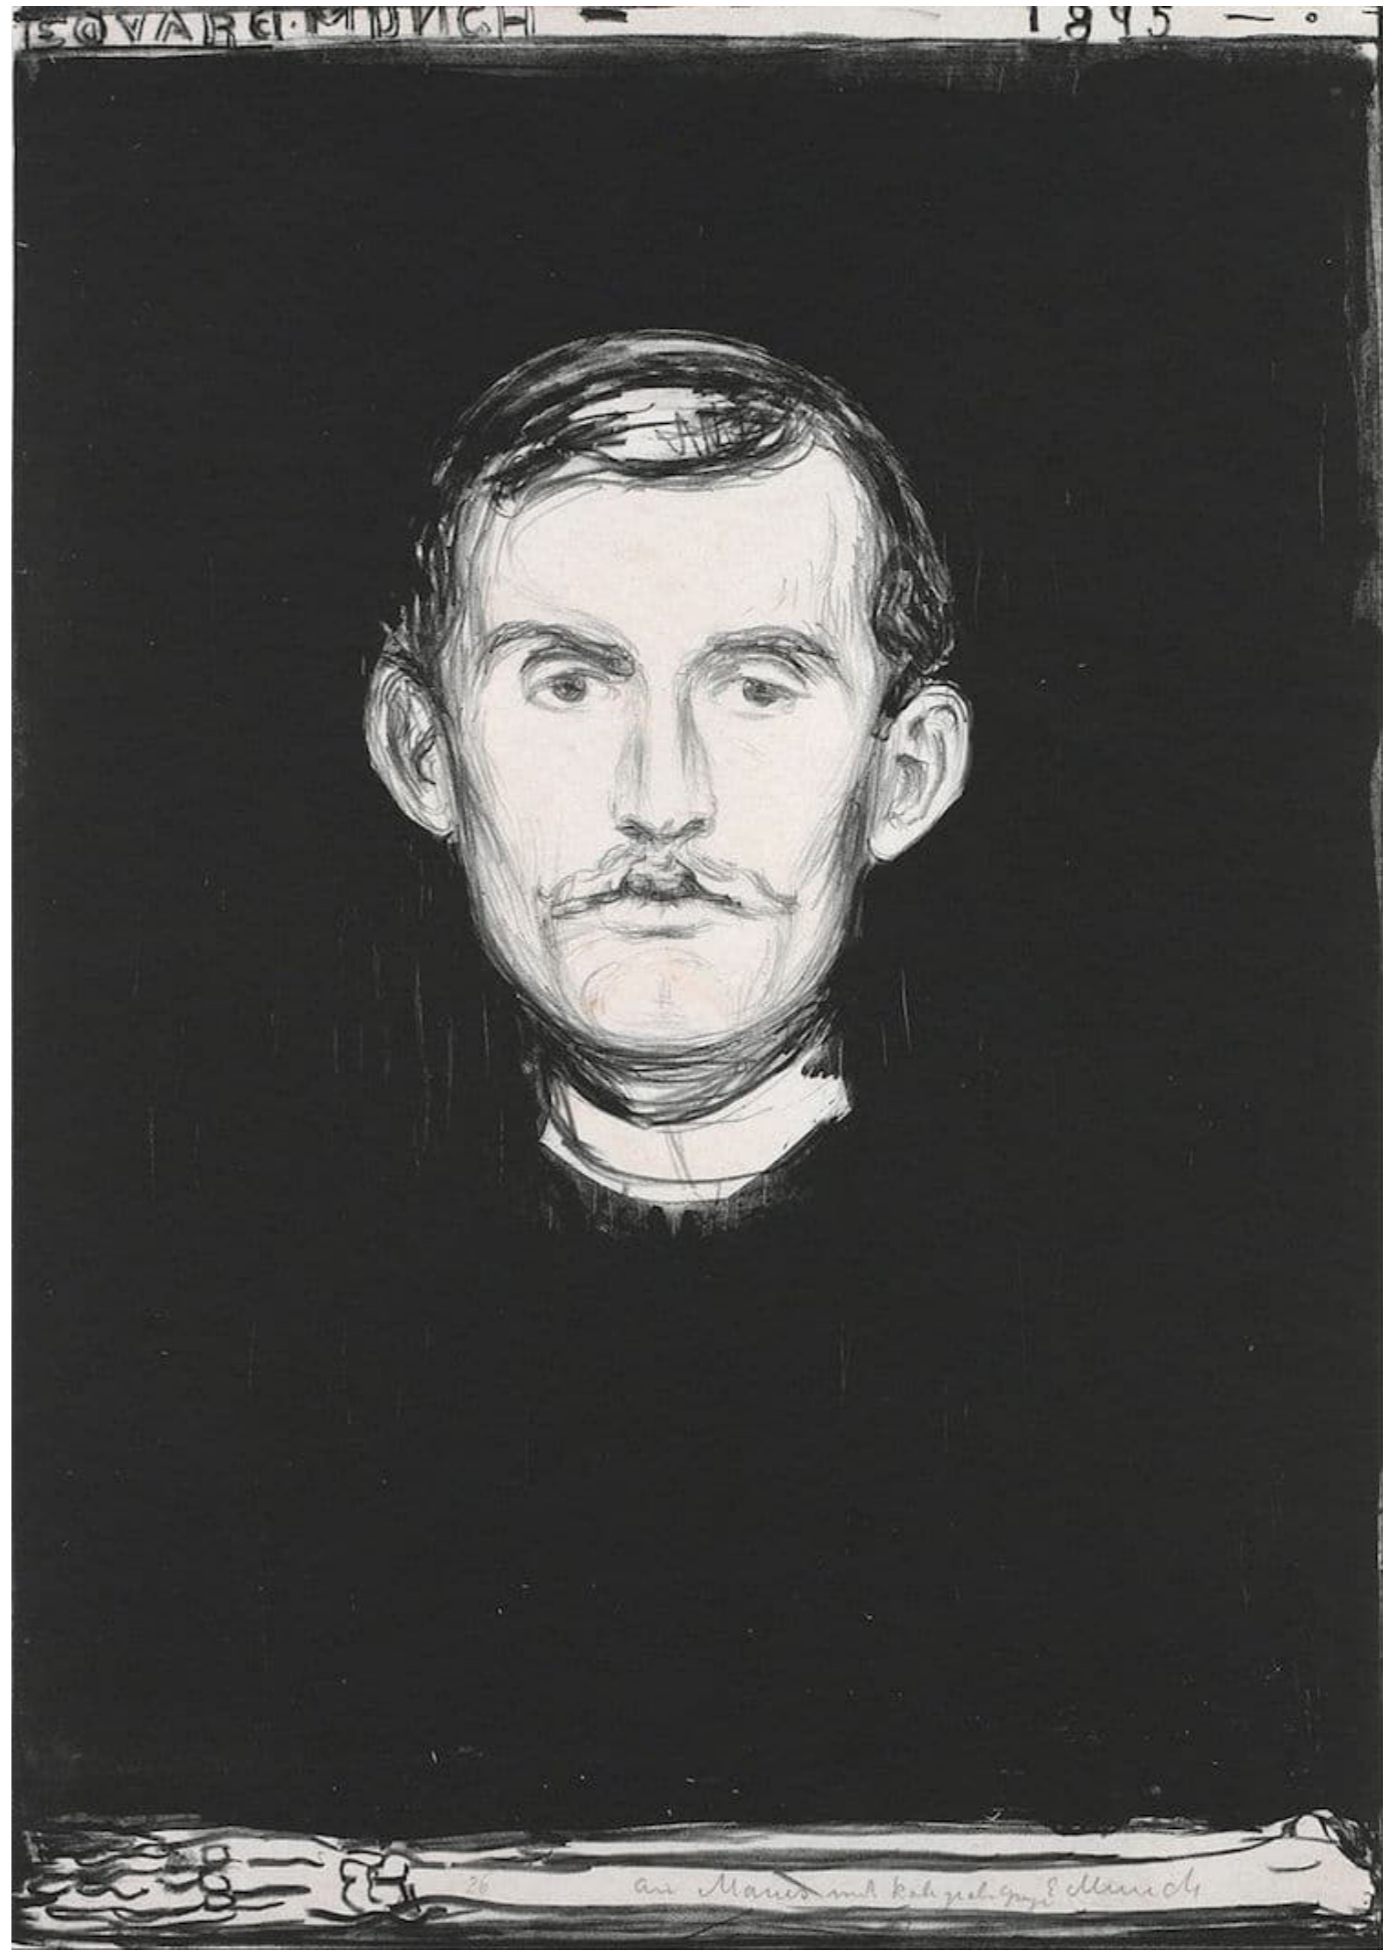

AUTO PORTRÉT

Nejstarší autoportrét nacházející se v hrobkách v Sakkaře pochází z roku 2650 př. n. l.

Dolní Věstonice

Středověká iluminace
(1150)

Gotika (14. století)

Petr Parlér

Raná renesance (15. století)
Lorenzo Ghiberty

François Boucher (1720)

Jacques Louis David (1794)

William Turner (1799)

Francesco de Goya (1815)

V. M. Lobethal (1846)
Daguerrotypie

Felix Nadar (1865)

ESTNUM-29439

Eadweard Muybridge (1893)

Vincenc Van Gogh (1880)

Paul Gauguin (1888)

Ferninand Hodler (1890)

Henri Rousseau (1890)

Henri de Toulouse-Lautrec
(1892)

Alfons Mucha
(1894) Gismonda

Edvard Munch
(1895)

**Henri Matisse
(1906)**

Pablo Picasso
(1907)

Amadeo Modigliani
(1919)

**Gustav Klimt
(1910)**

Egon Schiele
(1912)

SAMMLUNG
HEINRICH
BOHRER
No. 32.
Schiele.

EGON
SCHIELE
1911

**Henri Matisse
(1918)**

Salvador Dalí
(1923)