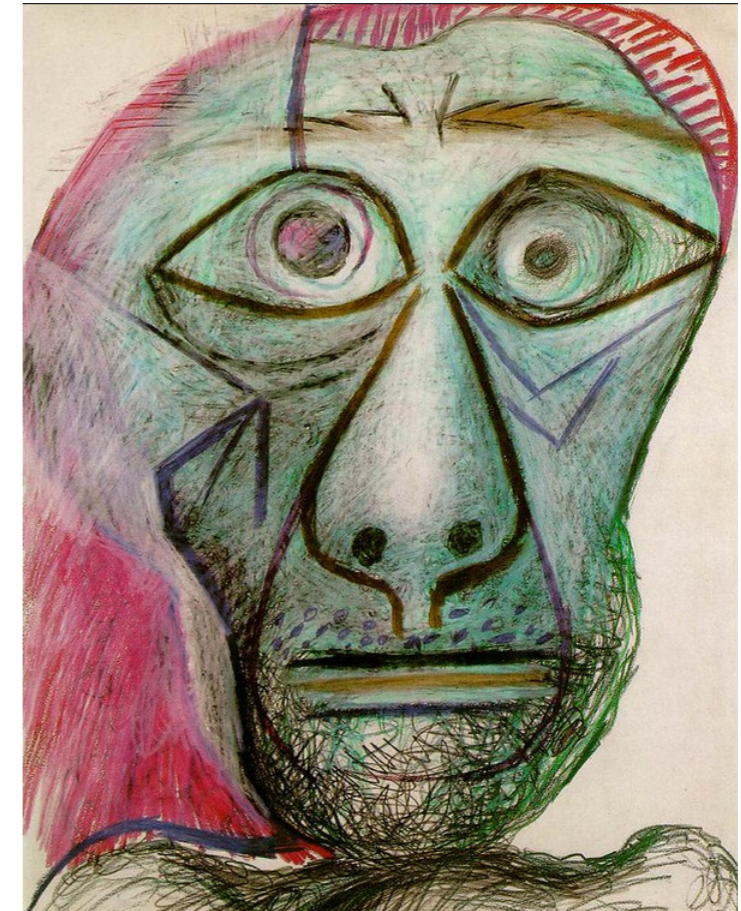

AUTO PORTRÉT

Nejstarší autoportrét nacházející se v hrobkách v Sakkaře pochází z roku 2650 př. n. l.

Dolní Věstonice

Středověká iluminace
(1150)

Gotika (14. století)

Petr Parlér

Raná renesance (15. století)
Lorenzo Ghiberty

Pozdní gotika (1433)
Jan Van Eyck

Pozdní gotika(1434)
Jan Van Eyck

Raná renesance (1490)

Albrech Durer

Raná renesance (1490)
Sandro Botticelli

Vrcholná renesance (1530)

Leonardo Da Vinci

Vrcholná renesance
Michelangelo

Vincenc Van Gogh (1880)

Paul Gauguin (1888)

Ferninand Hodler (1890)

Henri Rousseau (1890)

Henri de Toulouse-Lautrec
(1892)

Alfons Mucha
(1894) Gismonda

Edvard Munch
(1895)

**Henri Matisse
(1906)**

Pablo Picasso
(1907)

Amadeo Modigliani
(1919)

**Gustav Klimt
(1910)**

Egon Schiele
(1912)

SAMMLUNG
HEINRICH
BOHRER
No. 32.
Schiele.

EGON
SCHIELE
1911

**Henri Matisse
(1918)**

Salvador Dalí
(1923)