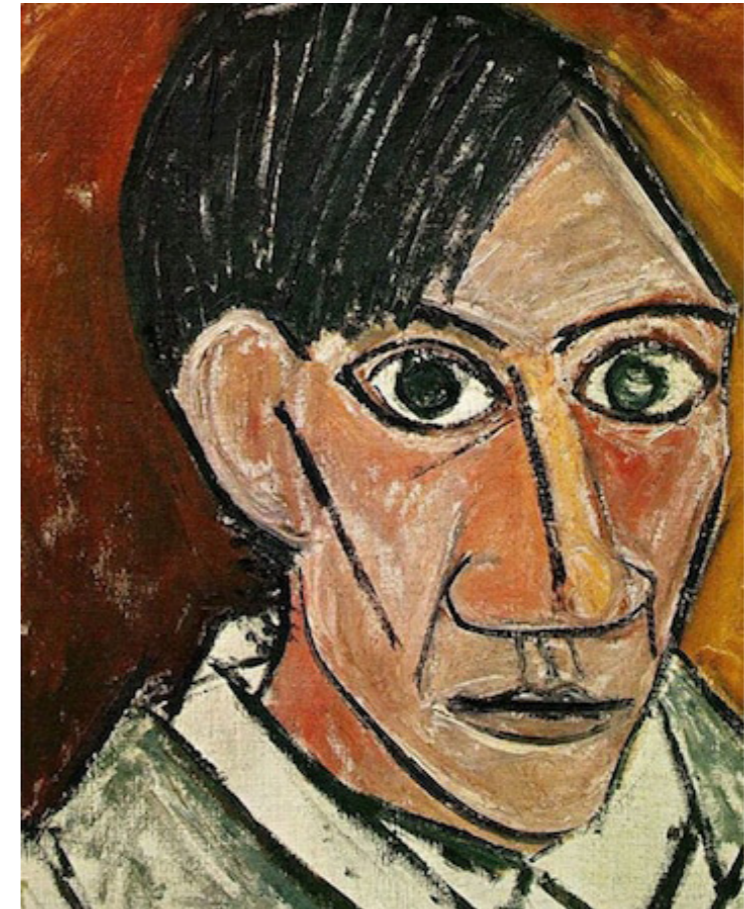

AUTO PORTRÉT

Nejstarší autoportrét nacházející se v hrobkách v Sakkaře pochází z roku 2650 př. n. l.

Dolní Věstonice

Středověká iluminace
(1150)

Gotika (14. století)

Petr Parlér

Raná renesance (15. století)
Lorenzo Ghiberty

Pozdní gotika (1433)
Jan Van Eyck

Pozdní gotika(1434)
Jan Van Eyck

Raná renesance (1490)

Albrech Durer

Raná renesance (1490)
Sandro Botticelli

Vrcholná renesance (1530)

Leonardo Da Vinci

Vrcholná renesance
Michelangelo

Vincenc Van Gogh (1880)

Paul Gauguin (1888)

Ferninand Hodler (1890)

Henri Rousseau (1890)

Henri de Toulouse-Lautrec
(1892)

Alfons Mucha
(1894) Gismonda

Edvard Munch
(1895)

**Henri Matisse
(1906)**

Pablo Picasso
(1907)

Amadeo Modigliani
(1919)

**Gustav Klimt
(1910)**

Egon Schiele
(1912)

SAMMLUNG
HEINRICH
BOHRER
No. 32.
Schiele.

EGON
SCHIELE
1911

**Henri Matisse
(1918)**

Salvador Dalí
(1923)