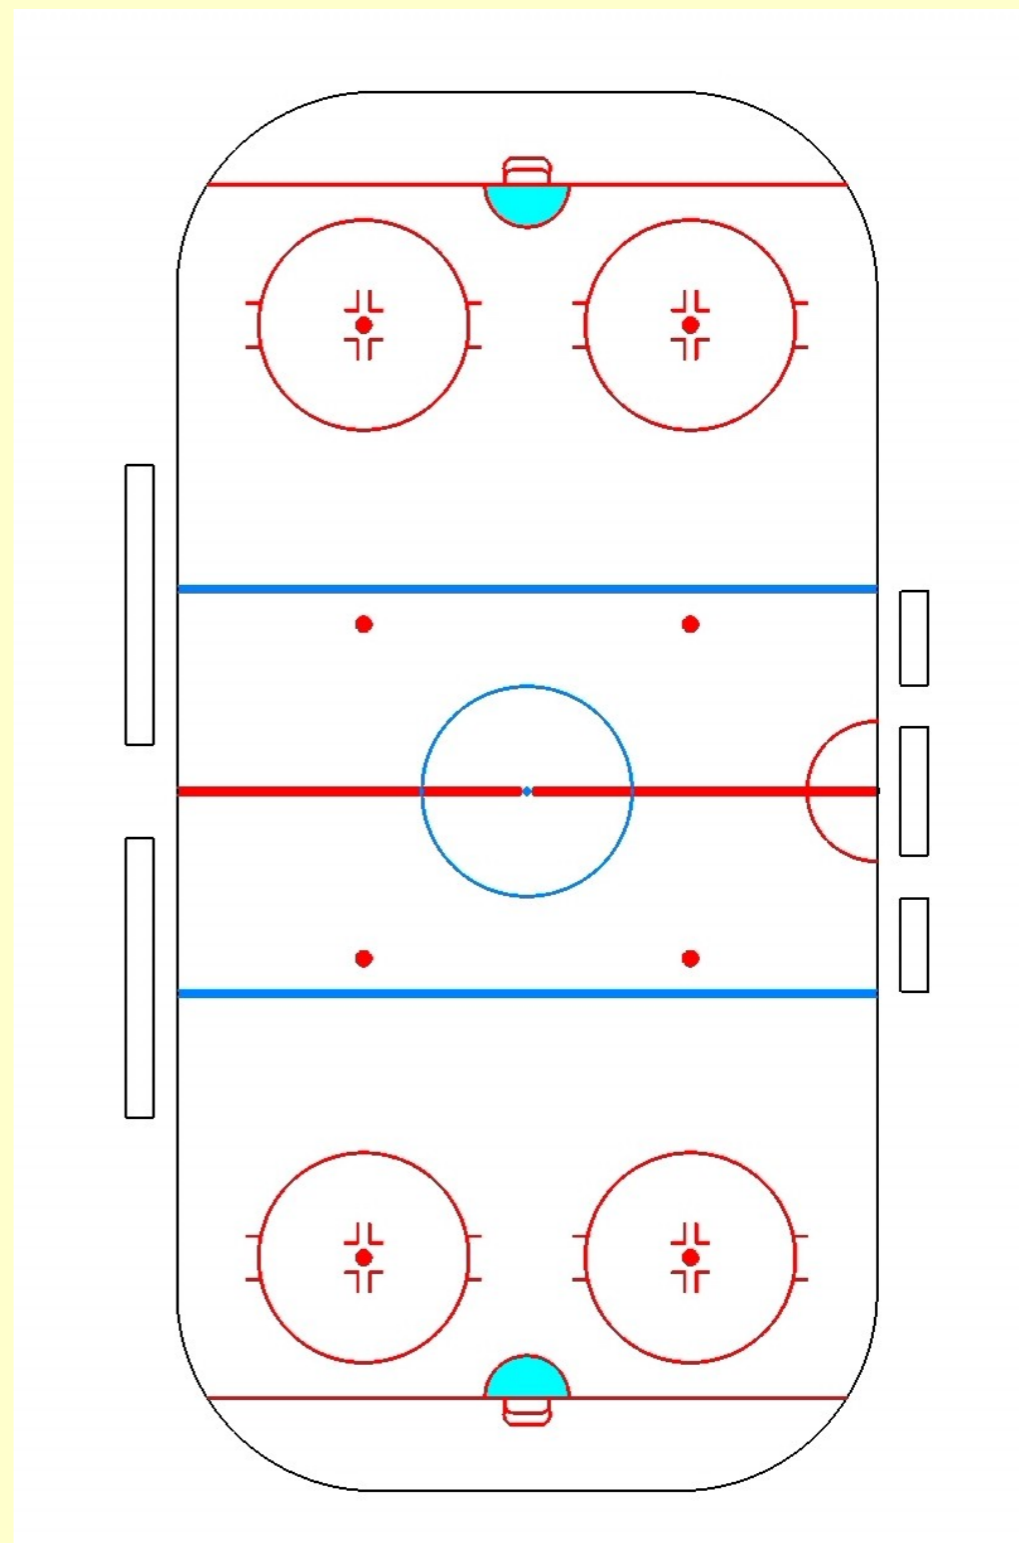

Obecné zásady

- Být včas na utkání
- Kontrola hřiště
- Kontrola hráčů před utkáním a v jeho průběhu
- Prostor pro pohyb ČR
- Postavení ČR na modré čáře
- Obraty vždy směrem do hřiště

Vhazování

Jedna z nejdůležitějších povinností
ČR

V každém přerušení to je až
POSLEDNÍ činnost

Kontrola postavení hráčů

Komunikace s hráči

Technika vhození puku

Opuštění koncového pásma po
vhození puku

Odpovědnost ČR1 a ČR2

„Férovost“ provedení vhazování
(každé vhazování a oba ČR stejně)