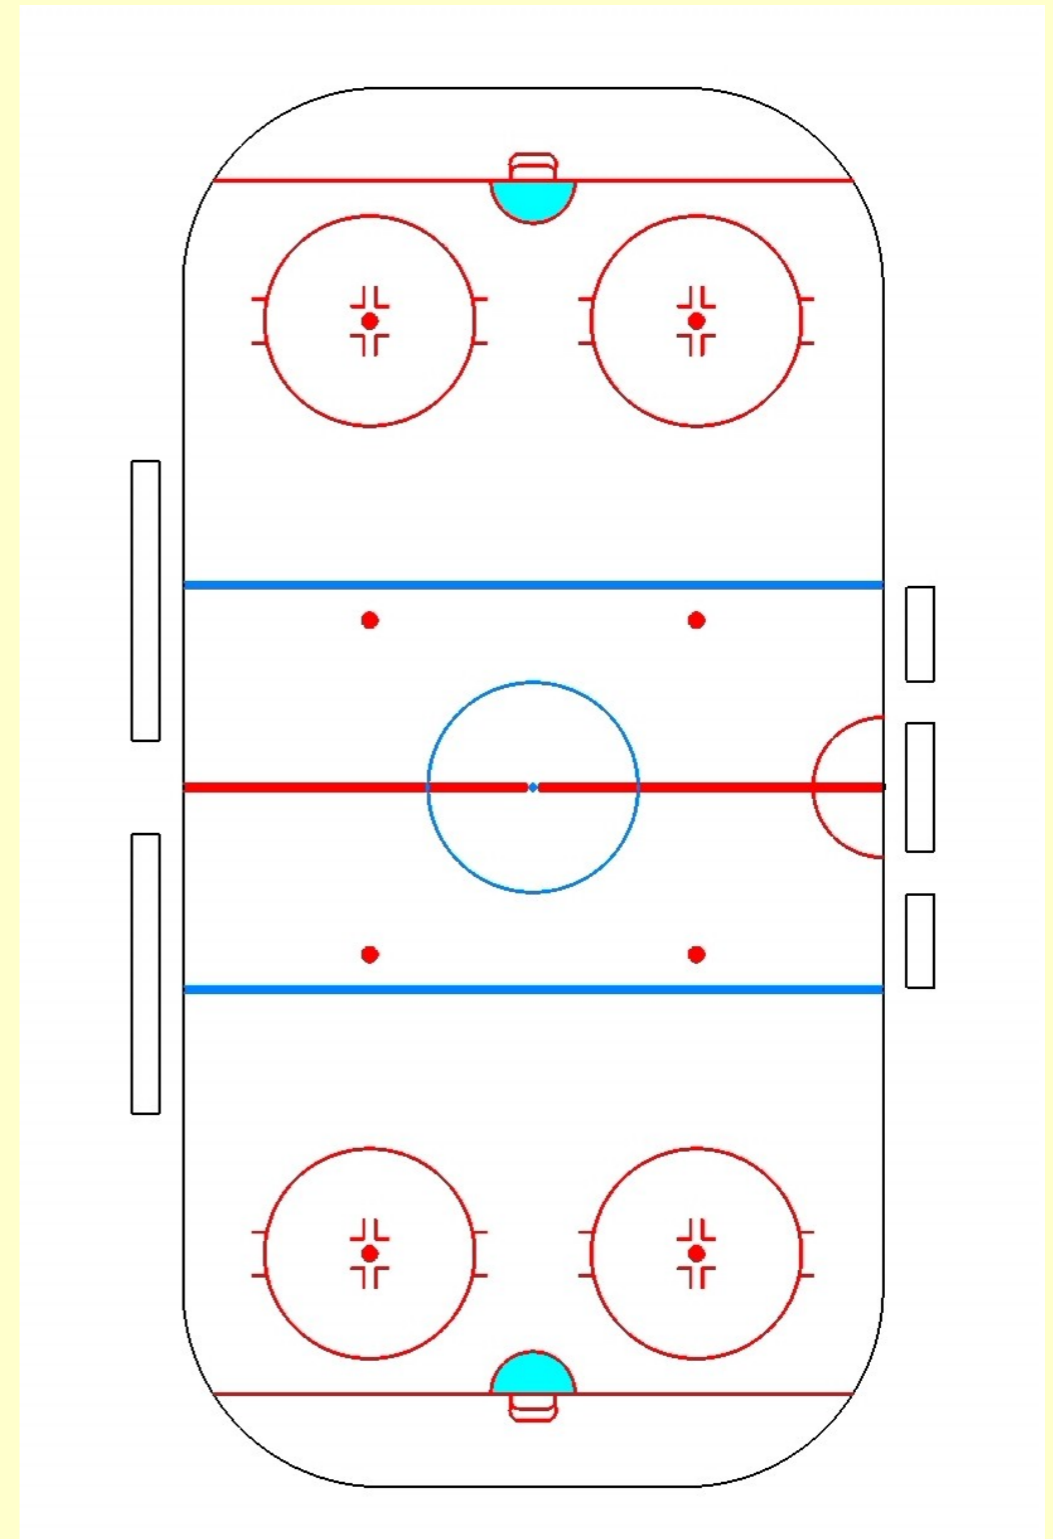

Činnost po vstřelení gólu

- Spolupráce ČR a HR
- Činnost předního a zadního ČR
- Správné postavení ČR před vhazováním