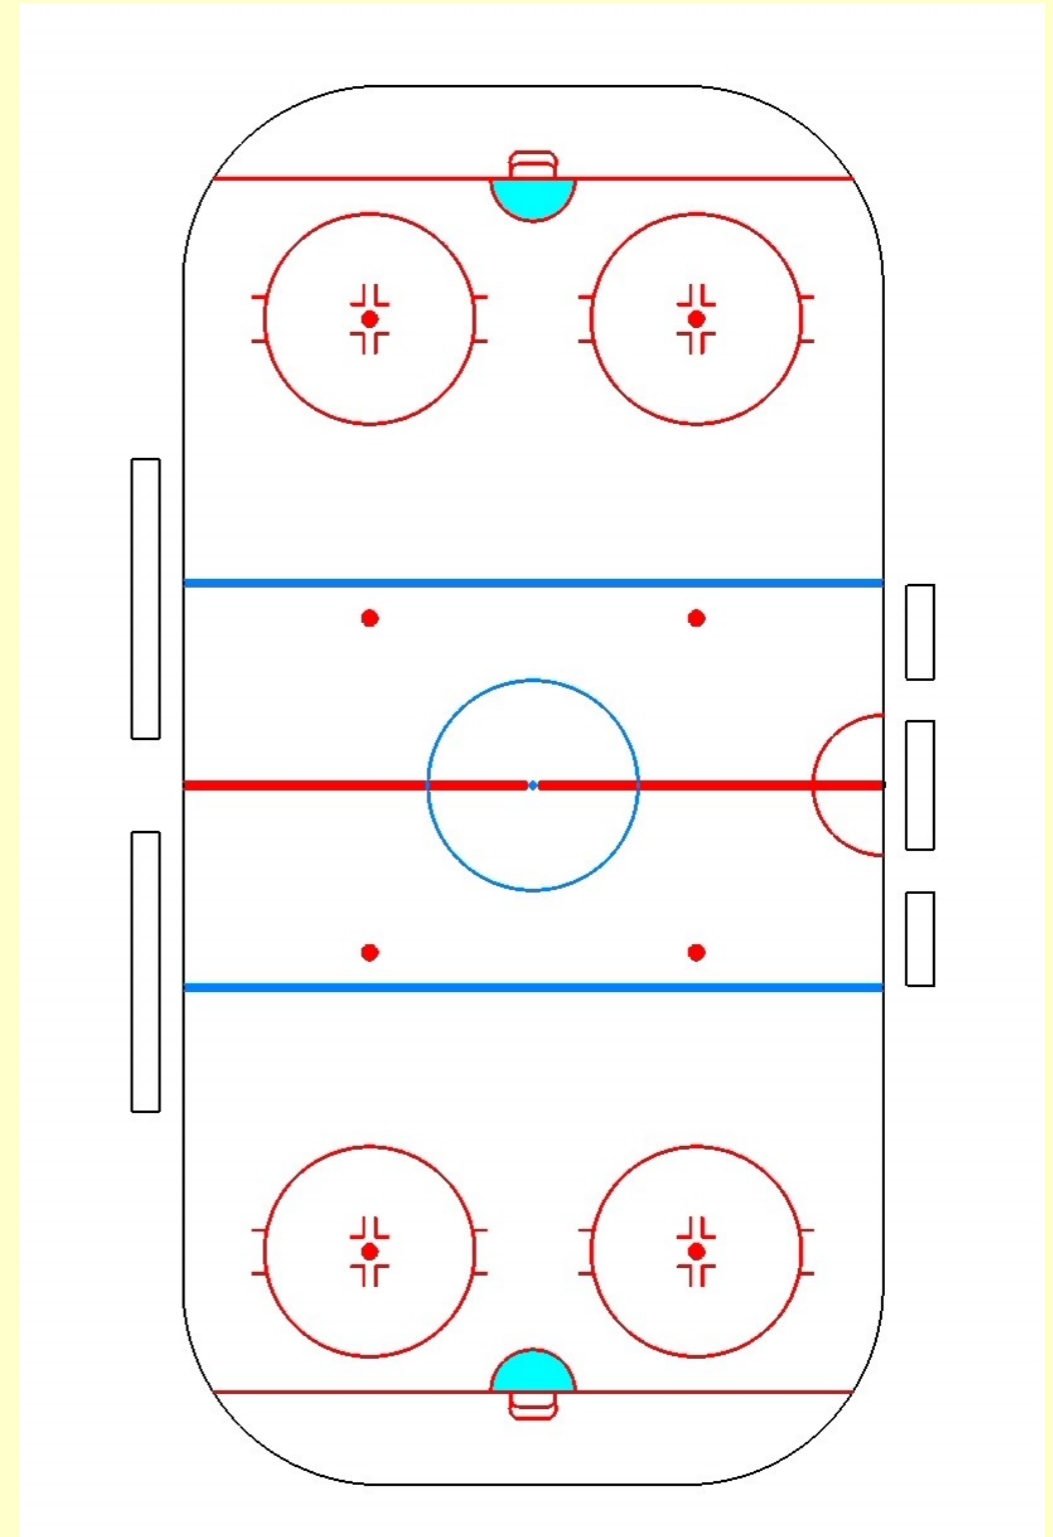

V každém přerušení to je až
POSLEDNÍ činnost

Kontrola postavení hráčů

Komunikace s hráči

Technika vhození puku

Opuštění koncového pásma po
vhození puku

Odpovědnost ČR1 a ČR2

„Férovost“ provedení vhazování
(každé vhazování a oba ČR stejně)

Ofsajd

- Definice přestupku
- Ofsajdová výhoda
- Úmyslný ofsajd
- Ofsajd + ZU
- Ovládání čáry

Zakázané uvolnění

- Definice přestupku
- Signalizace a spolupráce

Činnost po uložení trestu

- Činnost zadního ČR při signalizaci trestu
- Správná reakce a souhra ČR
- Kontrola hráčů
- Zásada PŘEHLED + INFORMOVANOST