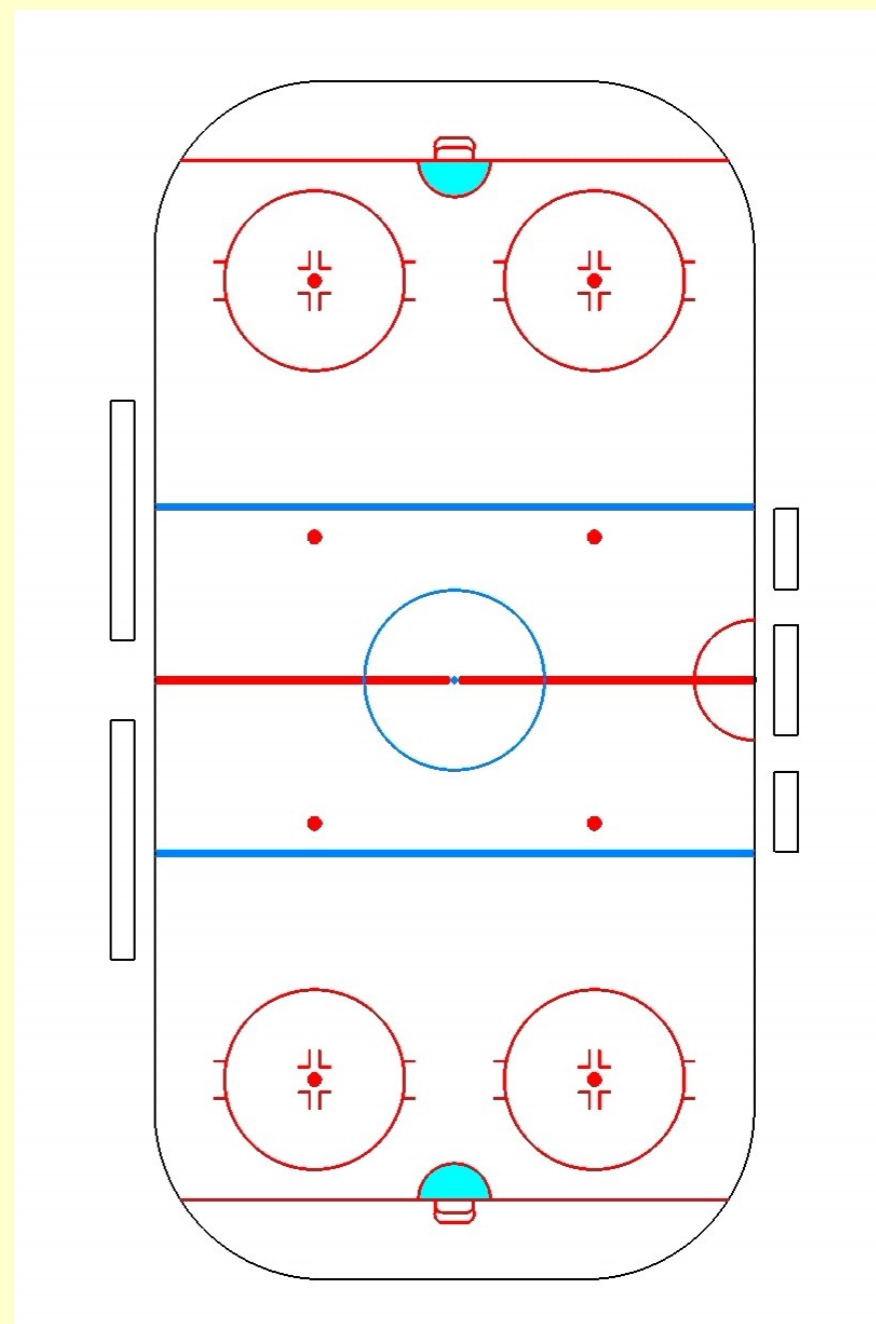

Činnost po vstřelení gólu

- Spolupráce ČR a HR
- Činnost předního a zadního ČR
- Správné postavení ČR před vhazováním

Činnost ČR během pauzy dechového času

- Pravidla pro TIME OUT
- Postavení a činnost ČR
- Kontrola hráčů