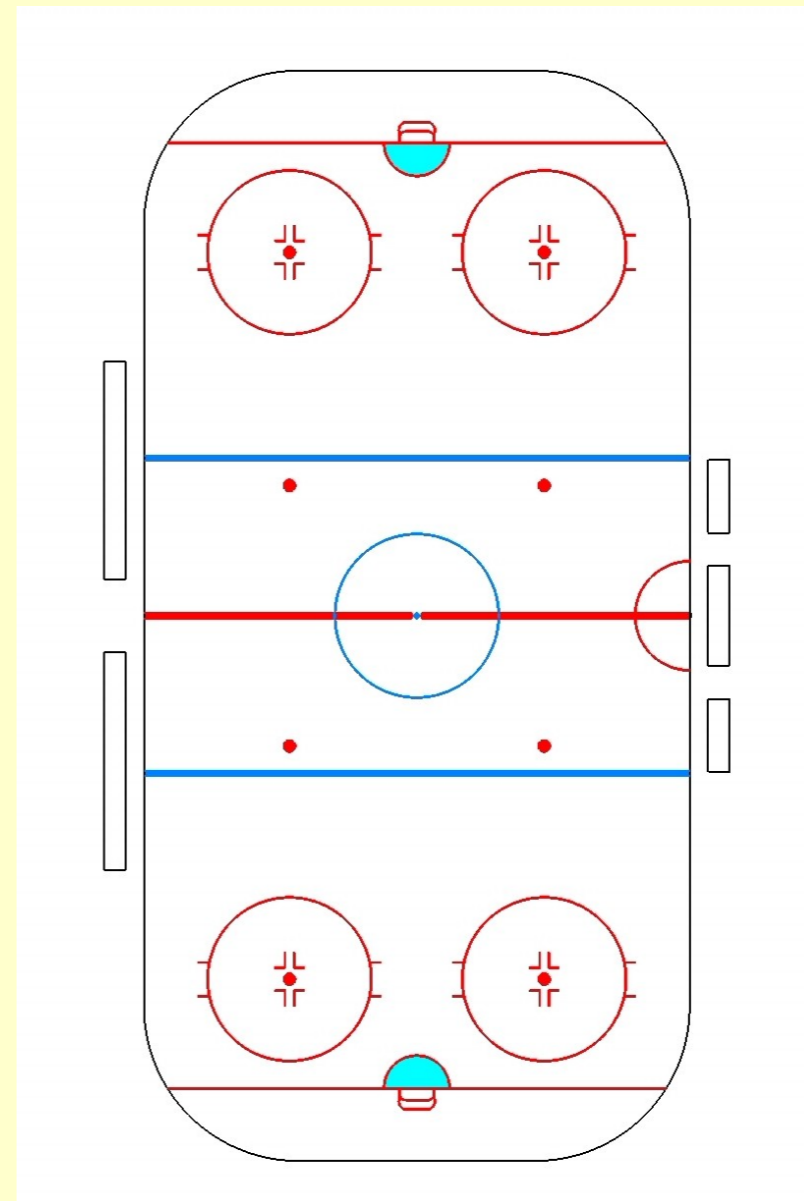

Technika řízení LH

Přednáška 6 A

Vladimír Mana

Pohyb a činnost částečného rozhodčího I

- Obecné zásady činnosti ČR
- Vhazování
- Ofsajd
- Zakázané uvolnění
- Činnost po uložení trestů
- Činnost ČR po vstřelení gólu
- Činnost ČR během oddechového času
- Oprava ledu nebo brankové sítě
- Posunutá branka

Obecné zásady

- Být včas na utkání
- Kontrola hřiště
- Kontrola hráčů před utkáním a v jeho průběhu
- Prostor pro pohyb ČR
- Postavení ČR na modré čáře
- Obraty vždy směrem do hřiště

Vhazování

Jedna z nejdůležitějších povinností
ČR

V každém přerušení to je až
POSLEDNÍ činnost

Kontrola postavení hráčů

Komunikace s hráči

Technika vhození puku

Opuštění koncového pásma po
vhození puku

Odpovědnost ČR1 a ČR2

„Férovost“ provedení vhazování
(každé vhazování a oba ČR stejně)