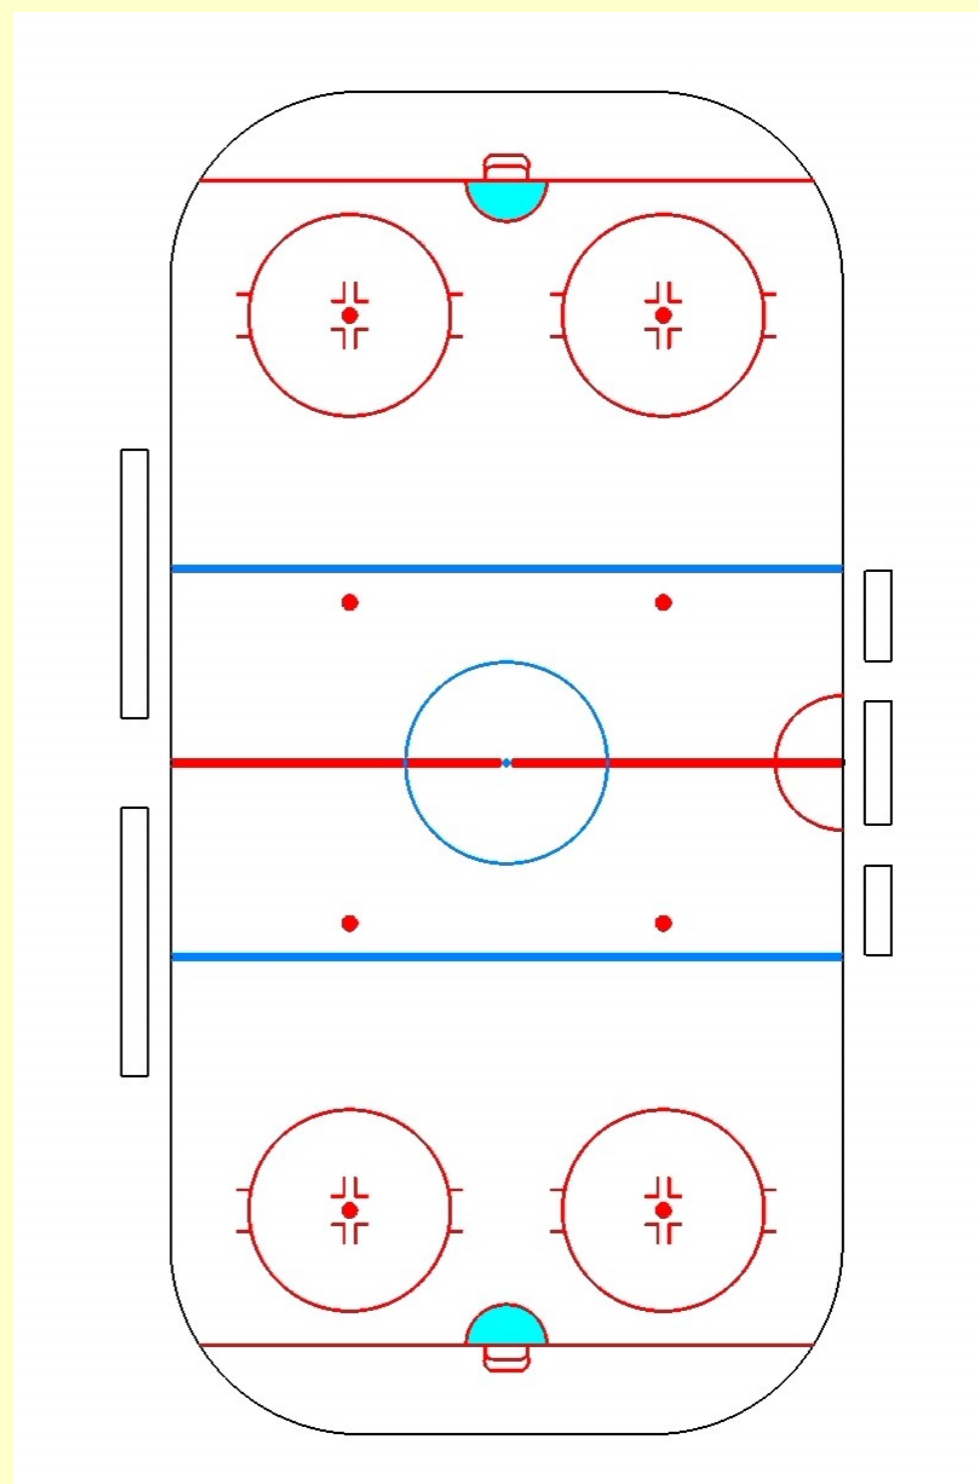

Střídání a vyloučení brankáře

- Povinnost zadního ČR (při střídání)
- Povinnosti obou ČR při signalizaci vyloučení brankáře