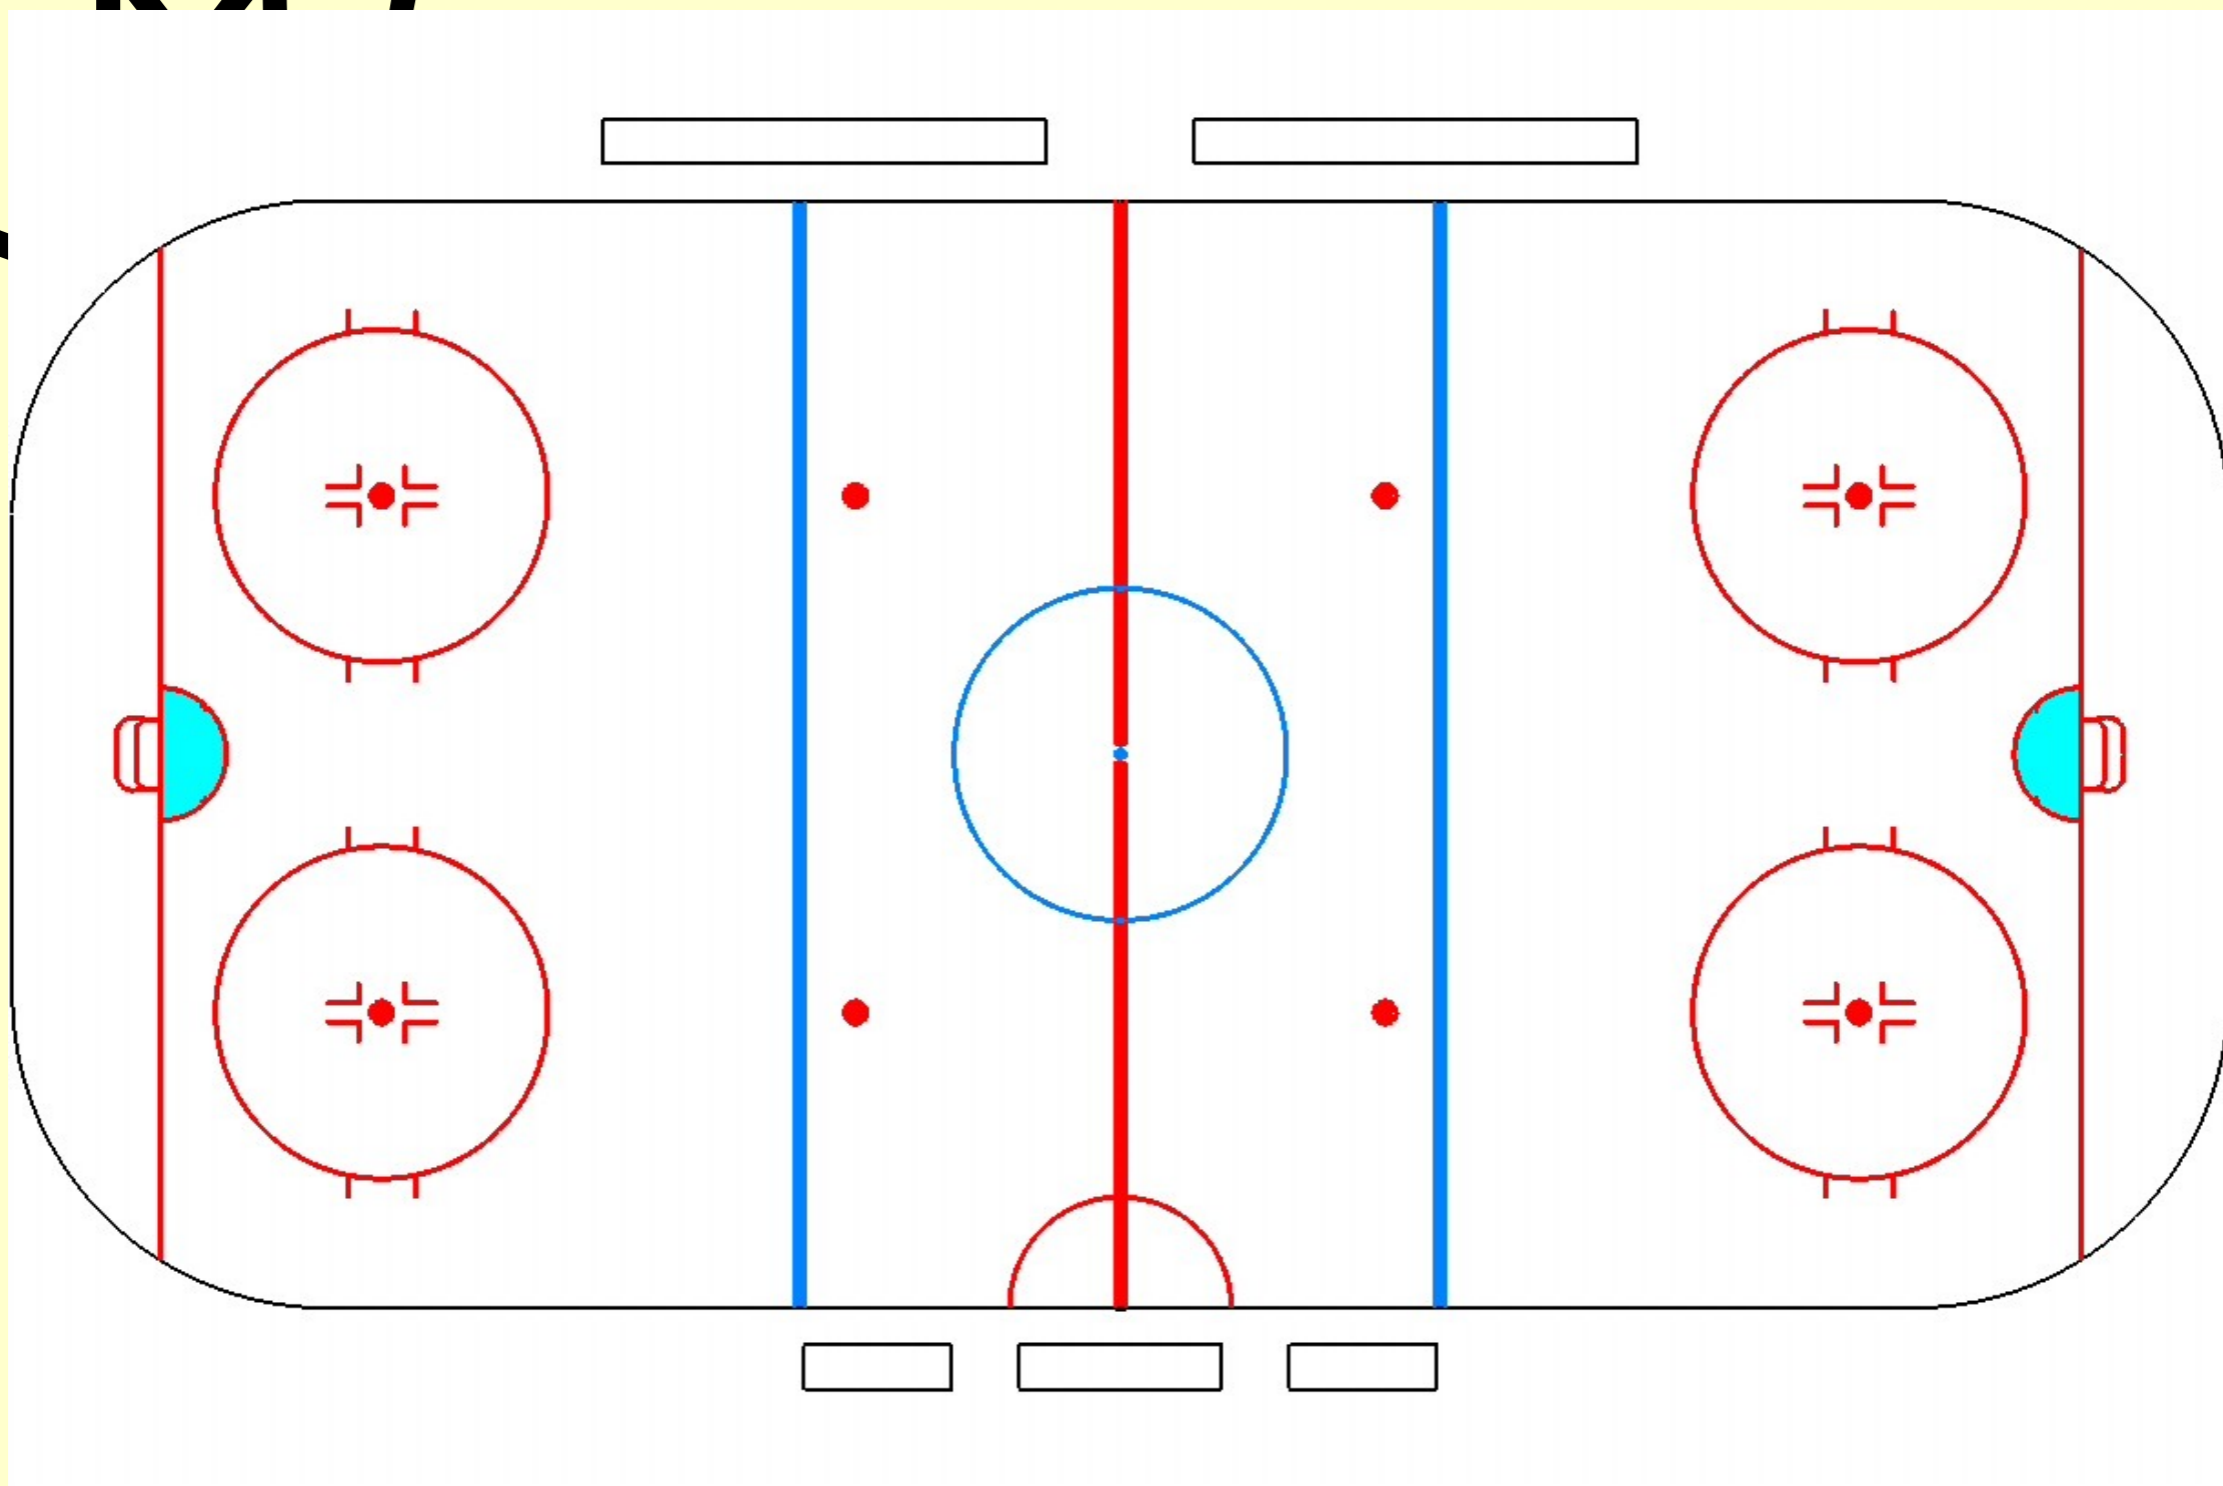

Činnost při provádění TS