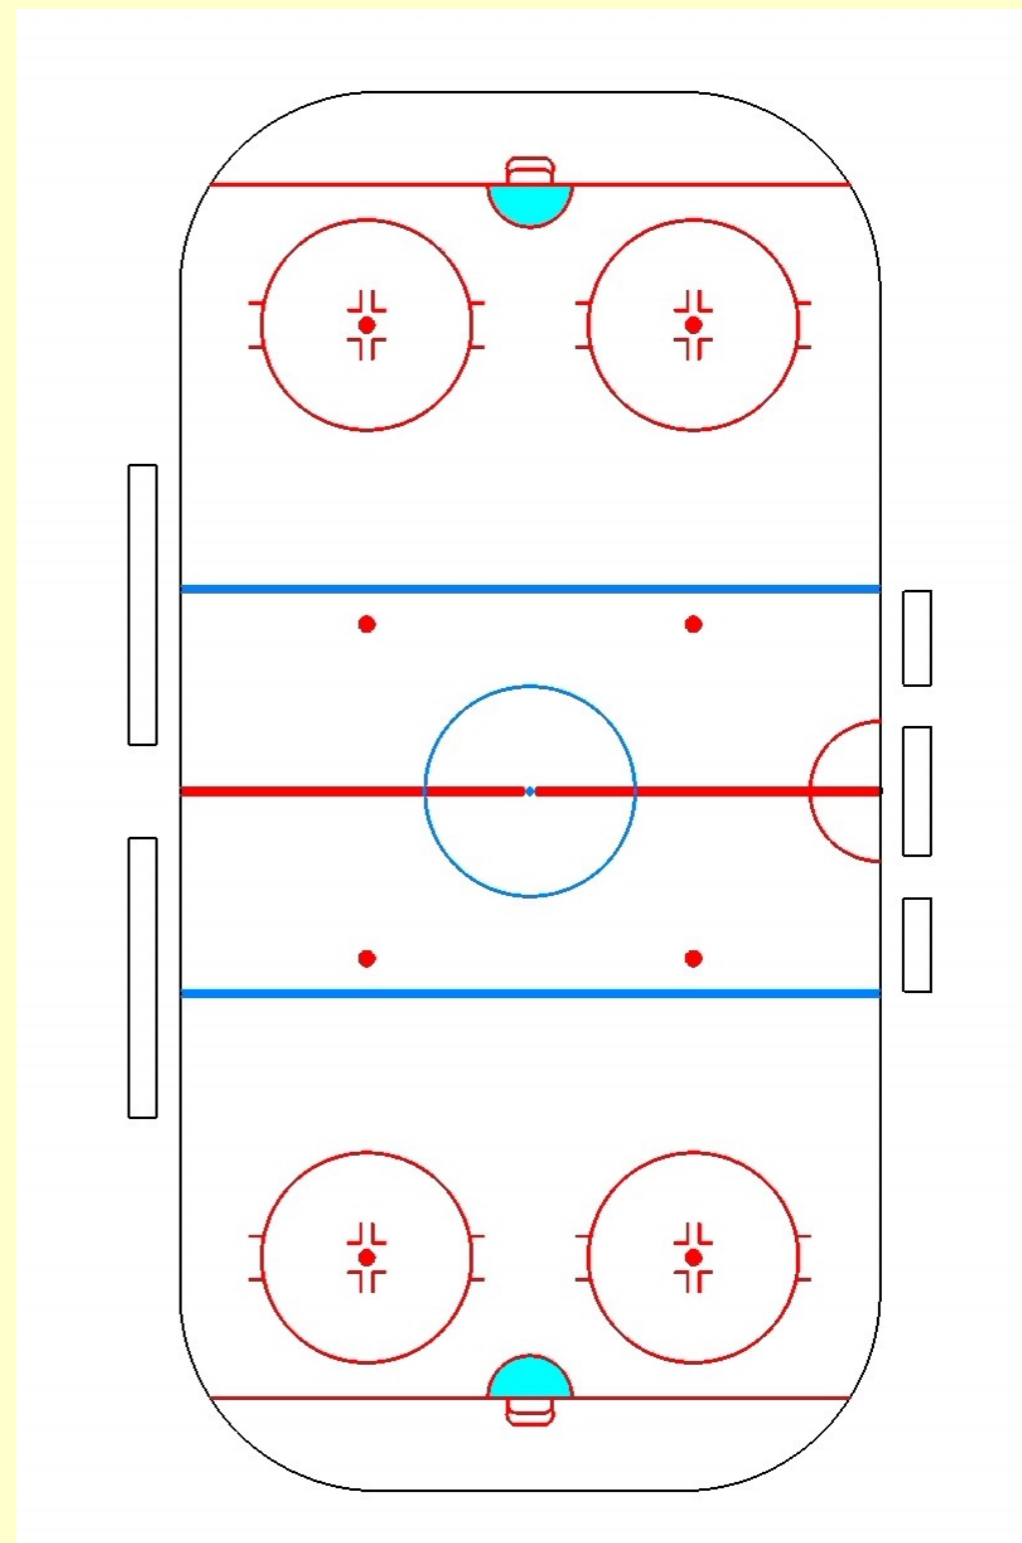

Podpora HR

- Kontrola situací za zády HR
- pokrytí situací v brejku (ČR nepíská, pouze signalizuje)
- Činnost zadního ČR
- Důležitá je neustálá vzájemná vizuální komunikace

Podpora druhého ČR

- teamwork je jednou z povinností ČR
- situace v koncovém pásmu
- situace ve středním pásmu
- situace při ukončení trestů
- cílem je omezení všech „ovladatelných neshod“ :-)