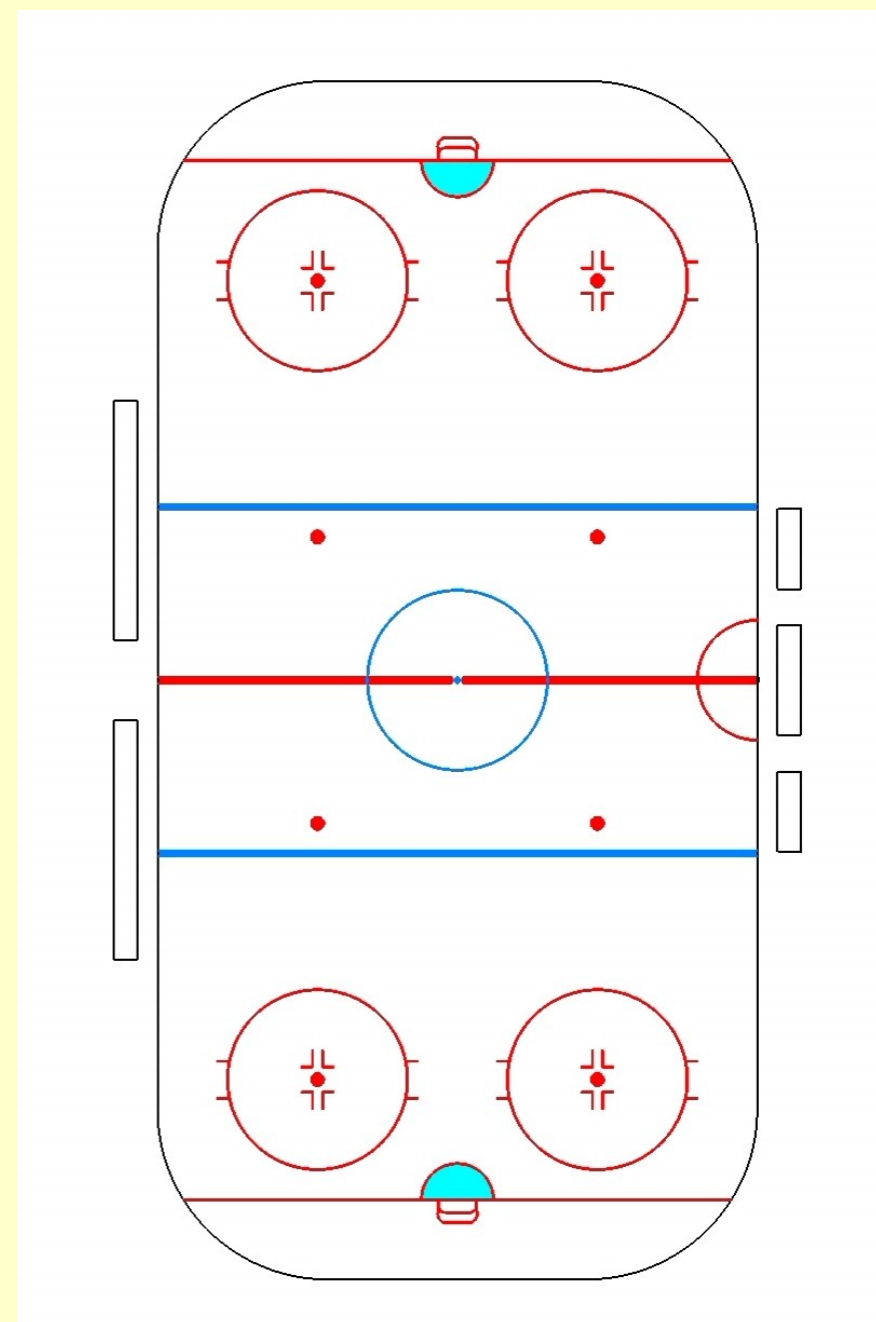

Činnost po vstřelení gólu

- Spolupráce ČR a HR
- Činnost předního a zadního ČR
- Správné postavení ČR před vhazováním

Činnost ČR během pauzy dechového času

- Pravidla pro TIME OUT
- Postavení a činnost ČR
- Kontrola hráčů