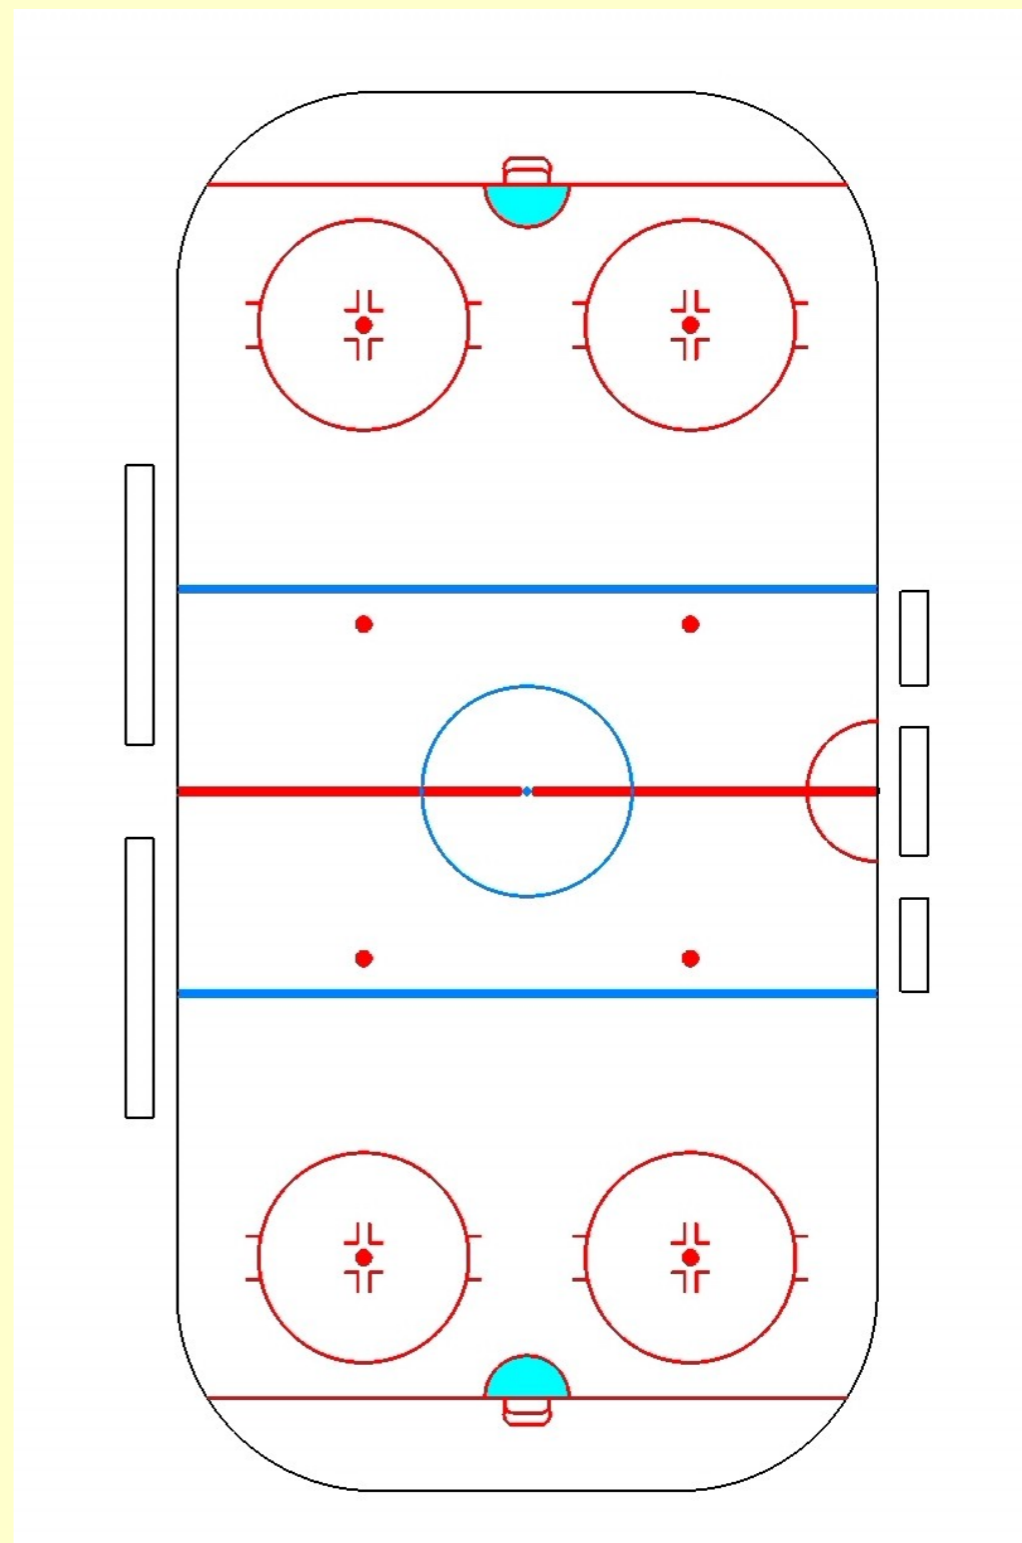

V každém přerušení to je až
POSLEDNÍ činnost

Kontrola postavení hráčů

Komunikace s hráči

Technika vhození puku

Opuštění koncového pásma po
vhození puku

Odpovědnost ČR1 a ČR2

„Férovost“ provedení vhazování
(každé vhazování a oba ČR stejně)

Ofsajd

- Definice přestupku
- Ofsajdová výhoda
- Úmyslný ofsajd
- Ofsajd + ZU
- Ovládání čáry

Zakázané uvolnění

- Definice přestupku
- Signalizace a spolupráce

Činnost po uložení trestu

- Činnost zadního ČR při signalizaci trestu
- Správná reakce a souhra ČR
- Kontrola hráčů
- Zásada PŘEHLED + INFORMOVANOST

Činnost po vstřelení gólu

- Spolupráce ČR a HR
- Činnost předního a zadního ČR
- Správné postavení ČR před vhazováním

Činnost ČR během pauzy dechového času

- Pravidla pro TIME OUT
- Postavení a činnost ČR
- Kontrola hráčů