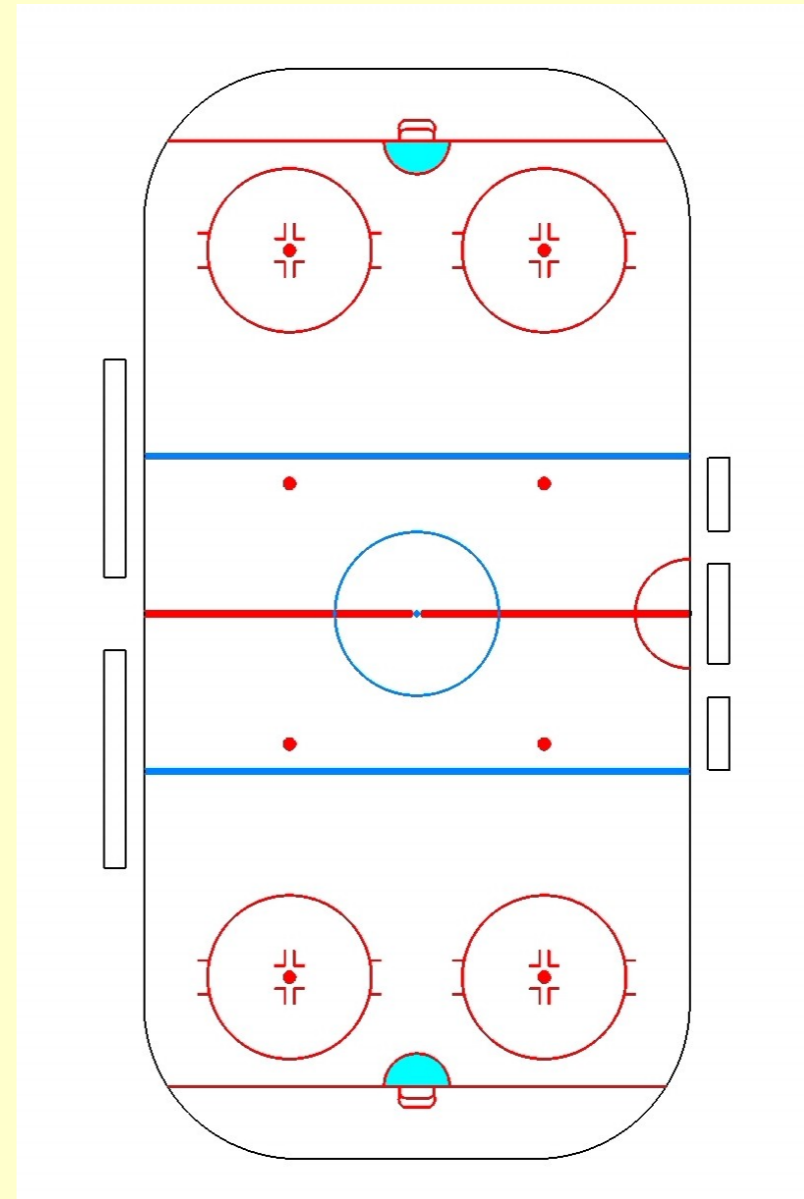

Technika řízení LH

Přednáška 6 A

Vladimír Mana

Pohyb a činnost částečného rozhodčího I

- Obecné zásady činnosti ČR
- Vhazování
- Ofsajd
- Zakázané uvolnění
- Činnost po uložení trestů
- Činnost ČR po vstřelení gólu
- Činnost ČR během oddechového času
- Oprava ledu nebo brankové sítě
- Posunutá branka

Obecné zásady

- Být včas na utkání
- Kontrola hřiště
- Kontrola hráčů před utkáním a v jeho průběhu
- Prostor pro pohyb ČR
- Postavení ČR na modré čáře
- Obraty vždy směrem do hřiště

Vhazování

Jedna z nejdůležitějších povinností
ČR

V každém přerušení to je až
POSLEDNÍ činnost

Kontrola postavení hráčů

Komunikace s hráči

Technika vhození puku

Opuštění koncového pásma po
vhození puku

Odpovědnost ČR1 a ČR2

„Férovost“ provedení vhazování
(každé vhazování a oba ČR stejně)