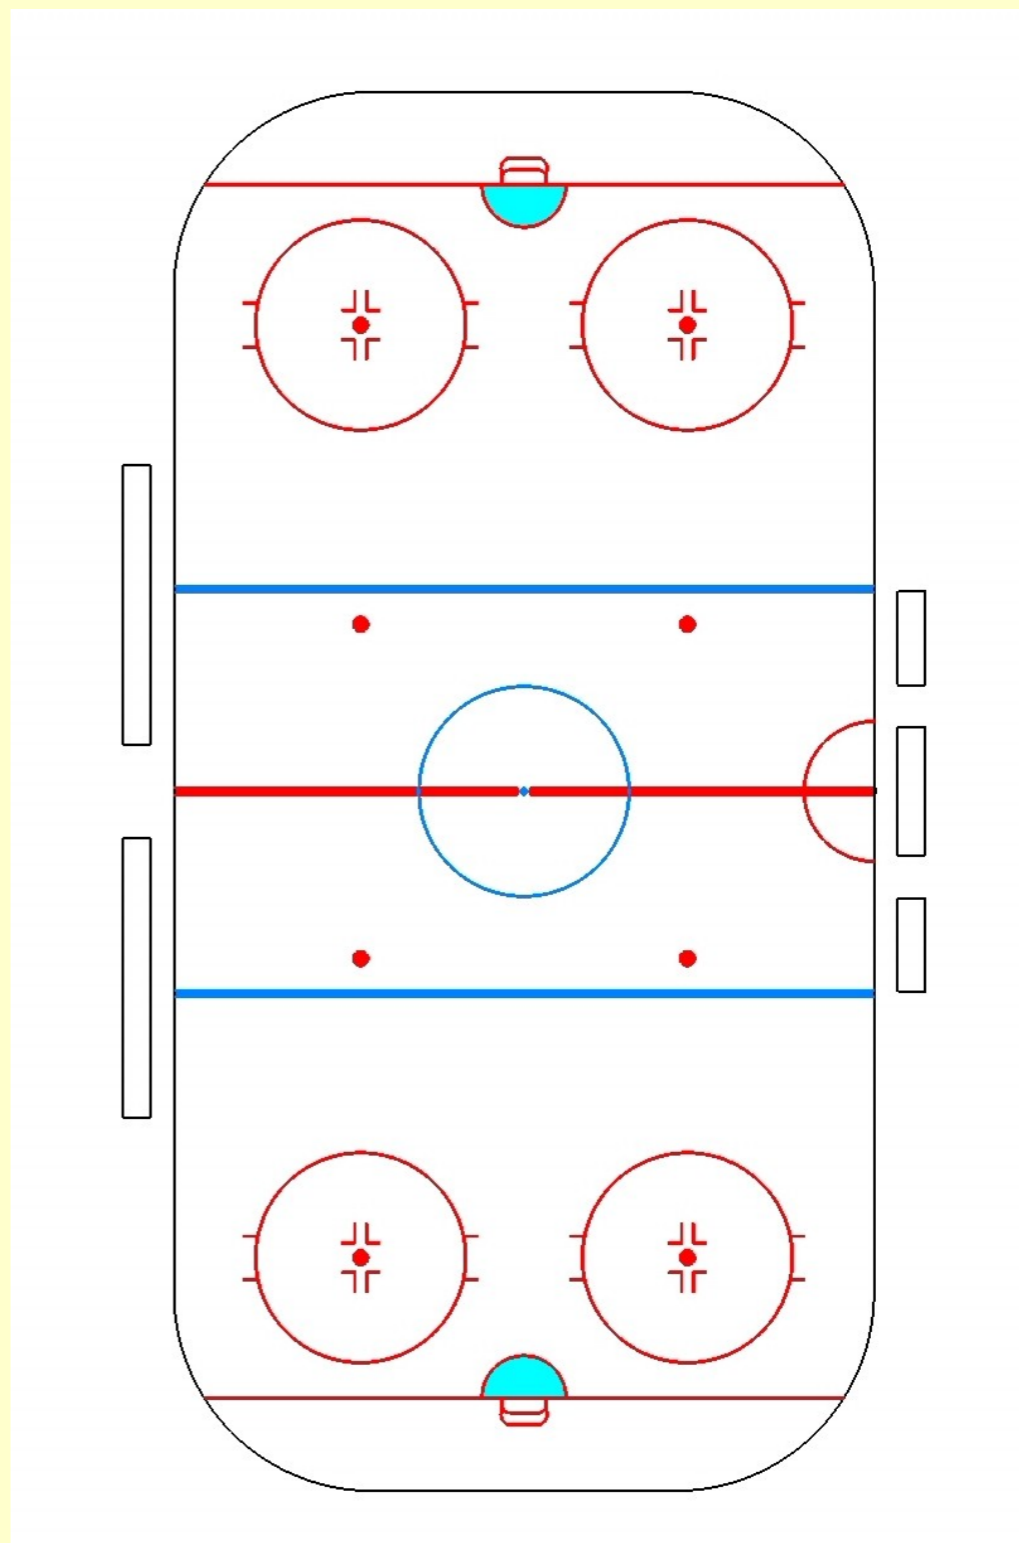

Ofsajd

- Definice přestupku
- Ofsajdová výhoda
- Úmyslný ofsajd
- Ofsajd + ZU
- Ovládání čáry