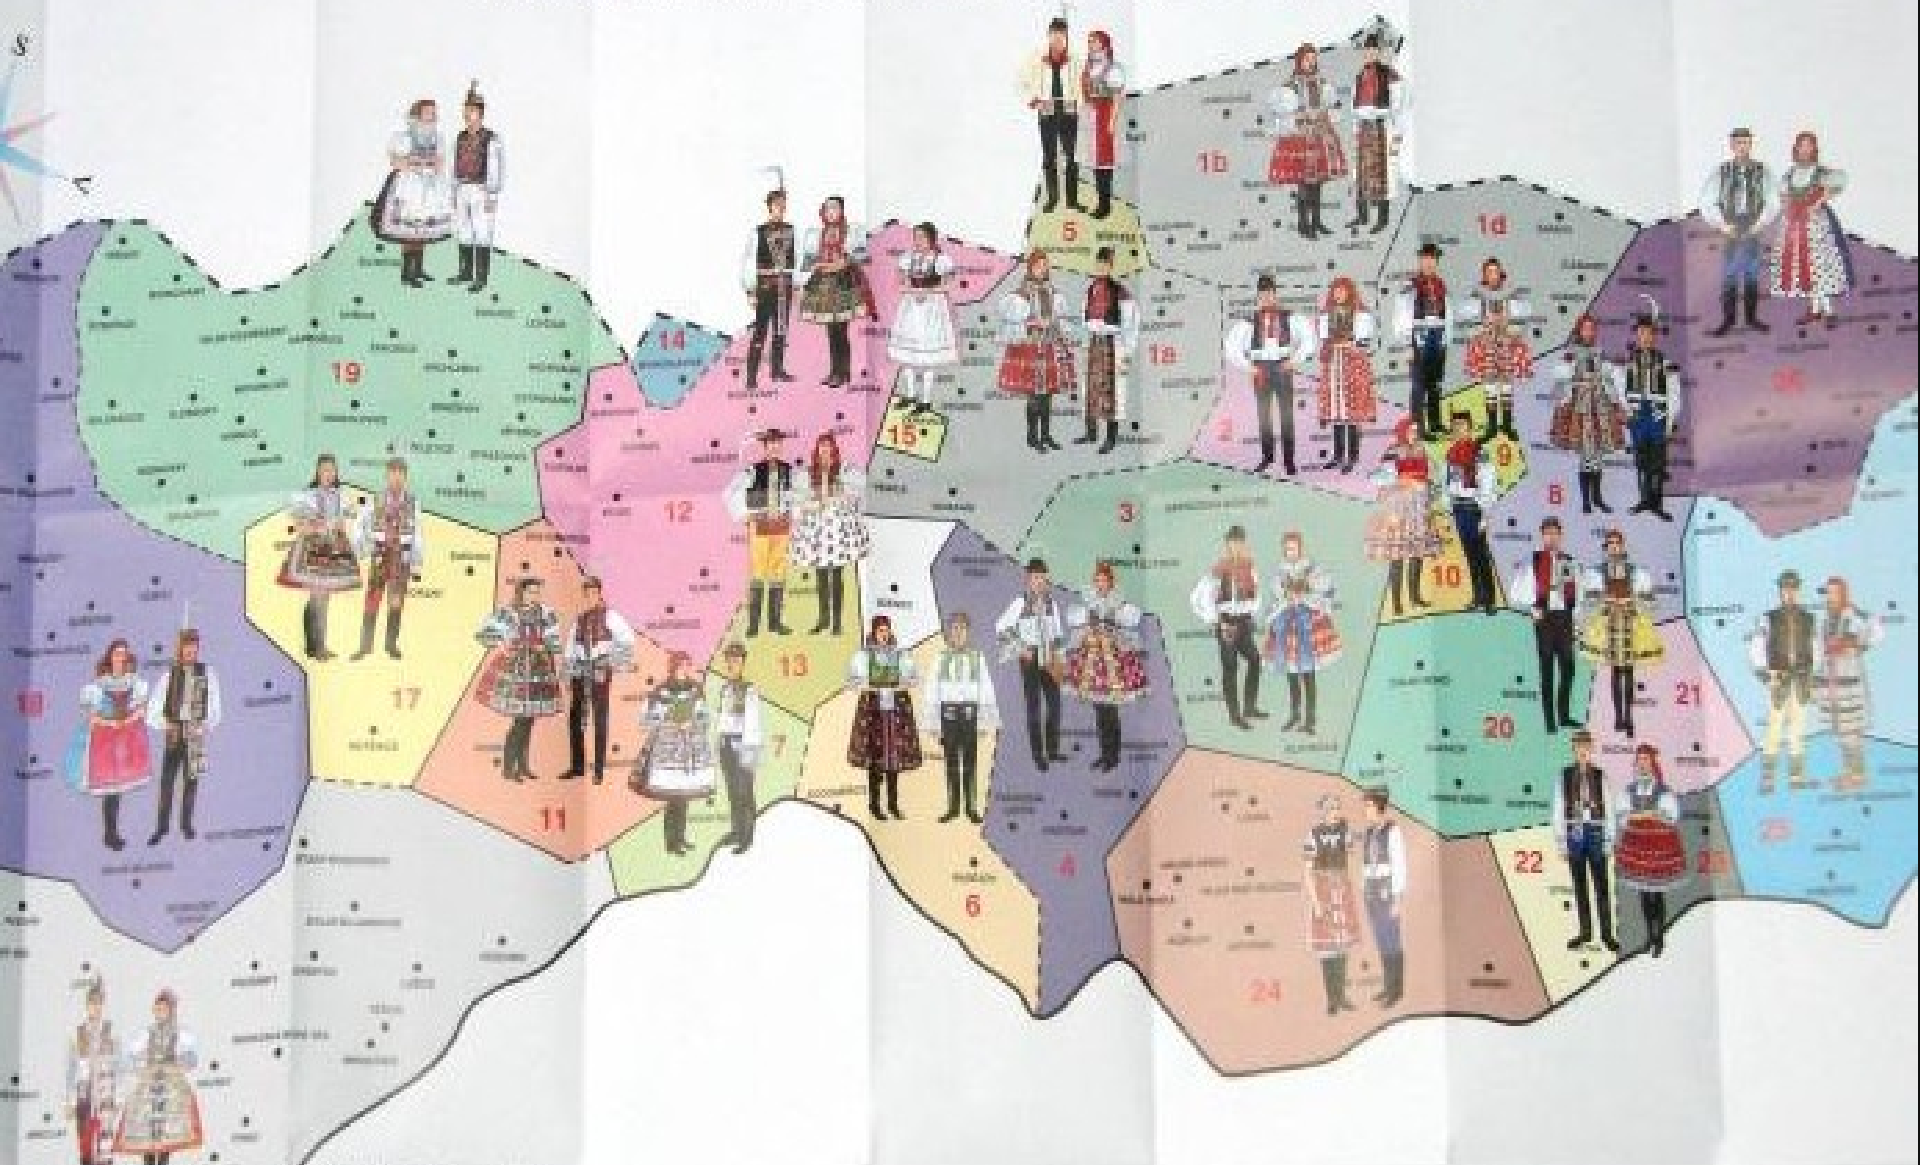

MAPA KROJŮ NA SLOVÁCKU

MAPA KROJŮ NA SLOVÁCKU

I. Kraj severozápadní Morava

II. Kraj střední Morava

V. Kraj jihovýchodní Morava

VII. Kraj severní Morava

16