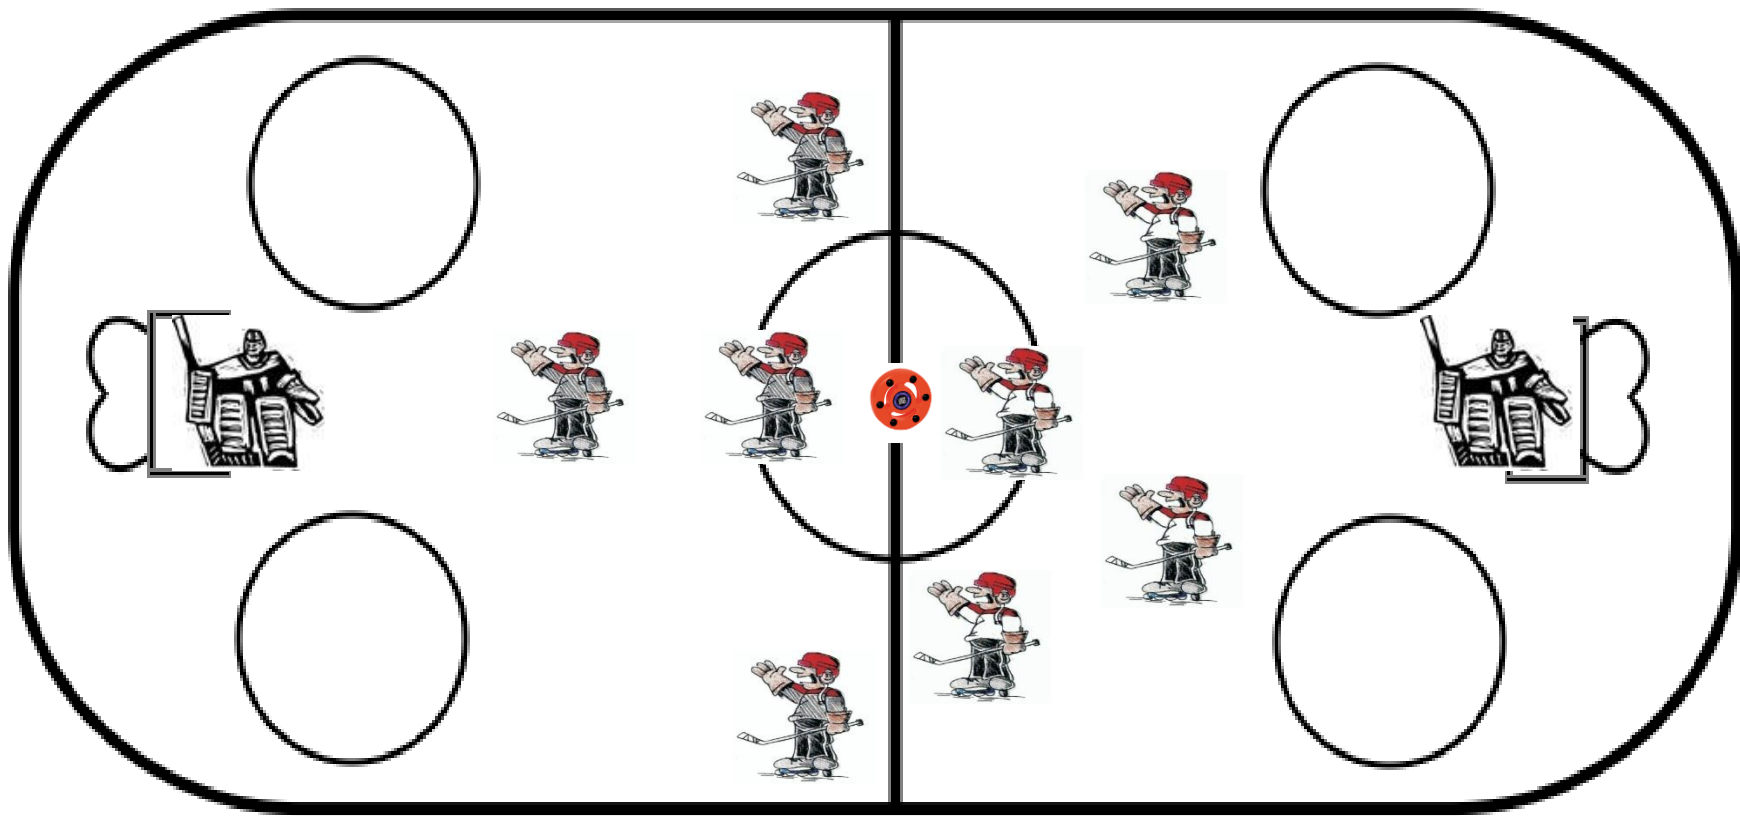

Hraje se 4-na-4