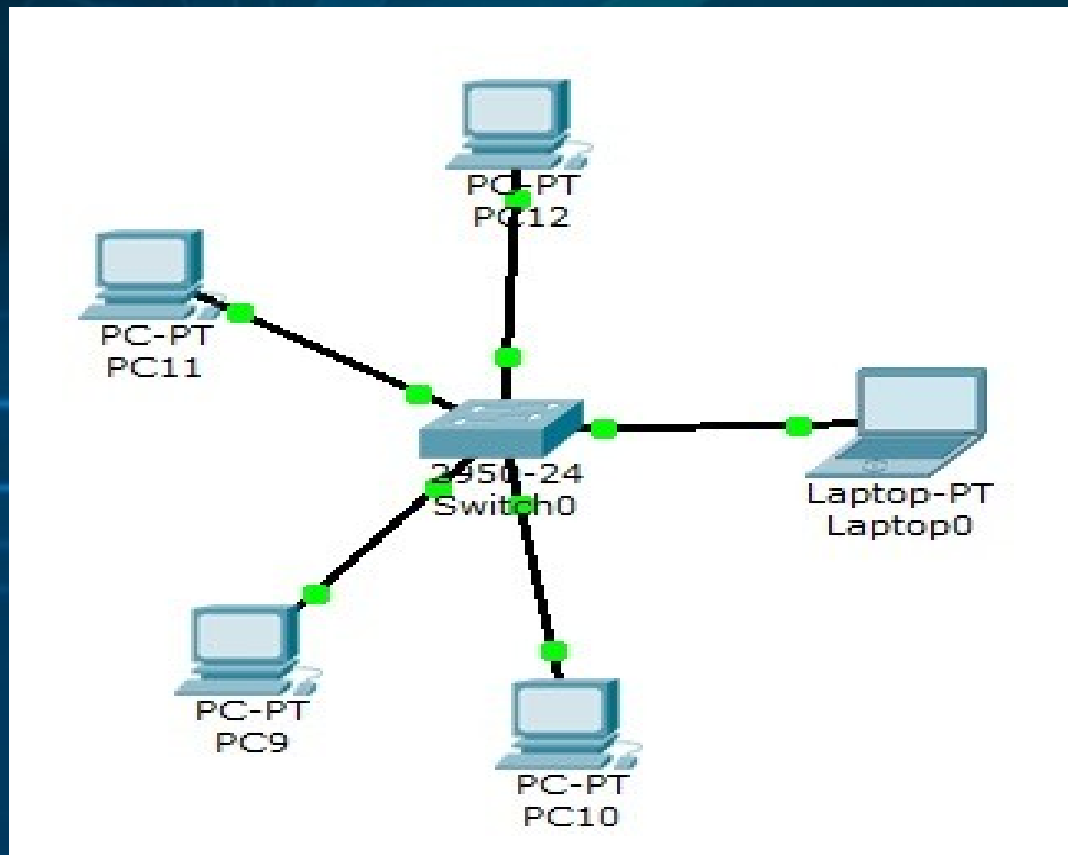

Topologie

- hvězdicová