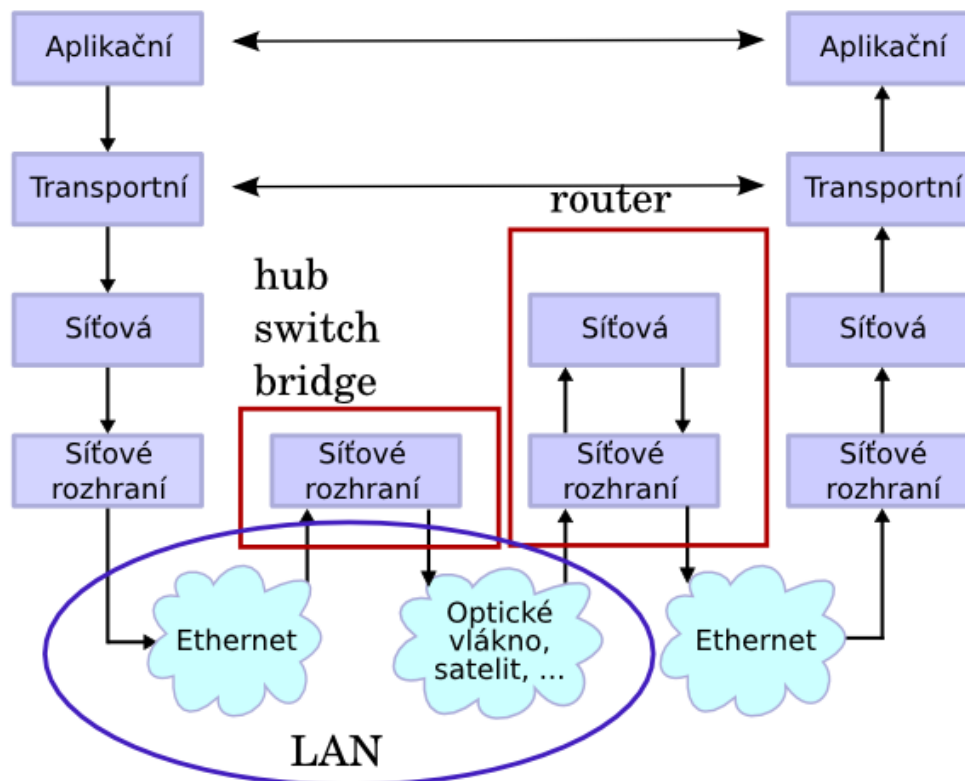

Architektura TCP/IP