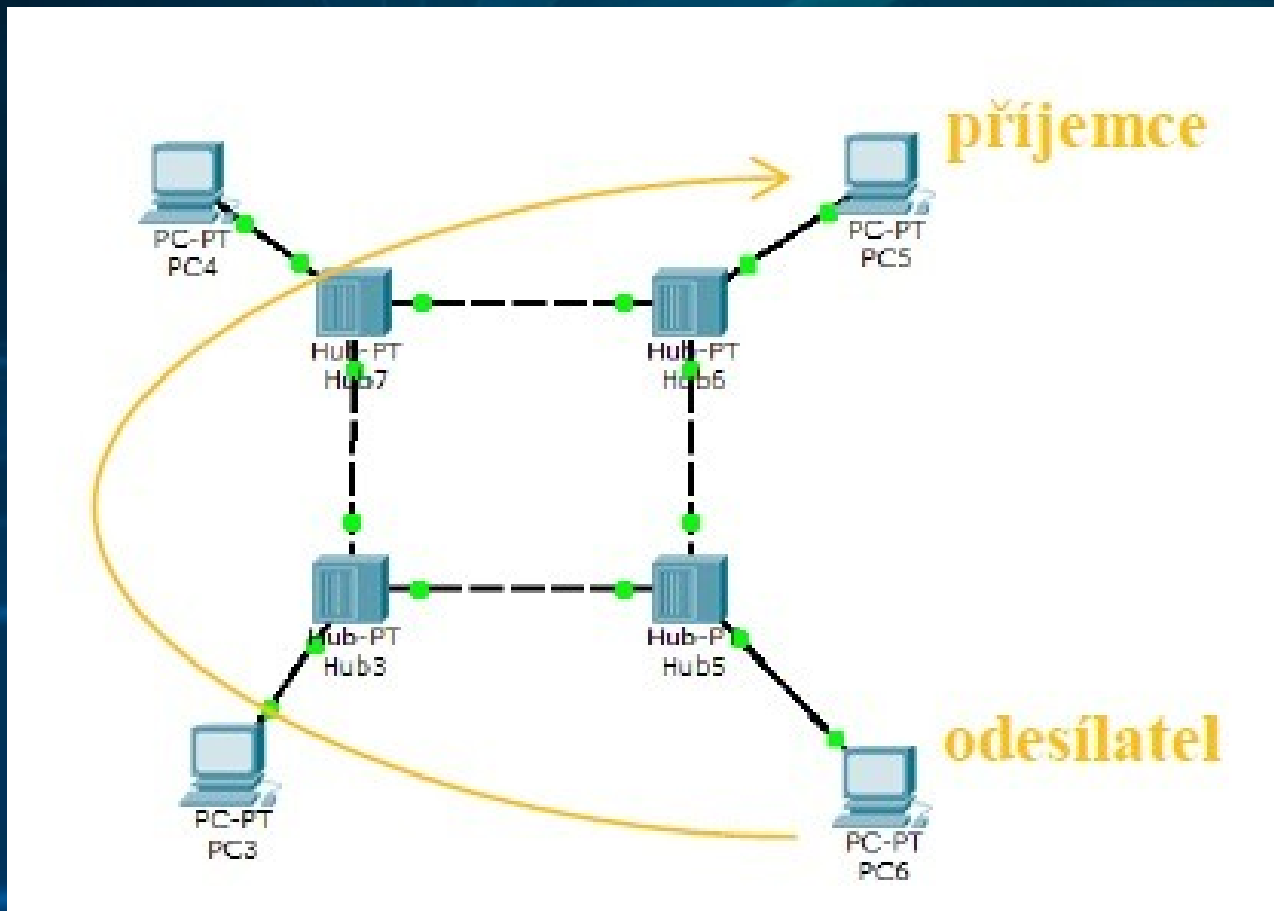

Topologie

- kruhová