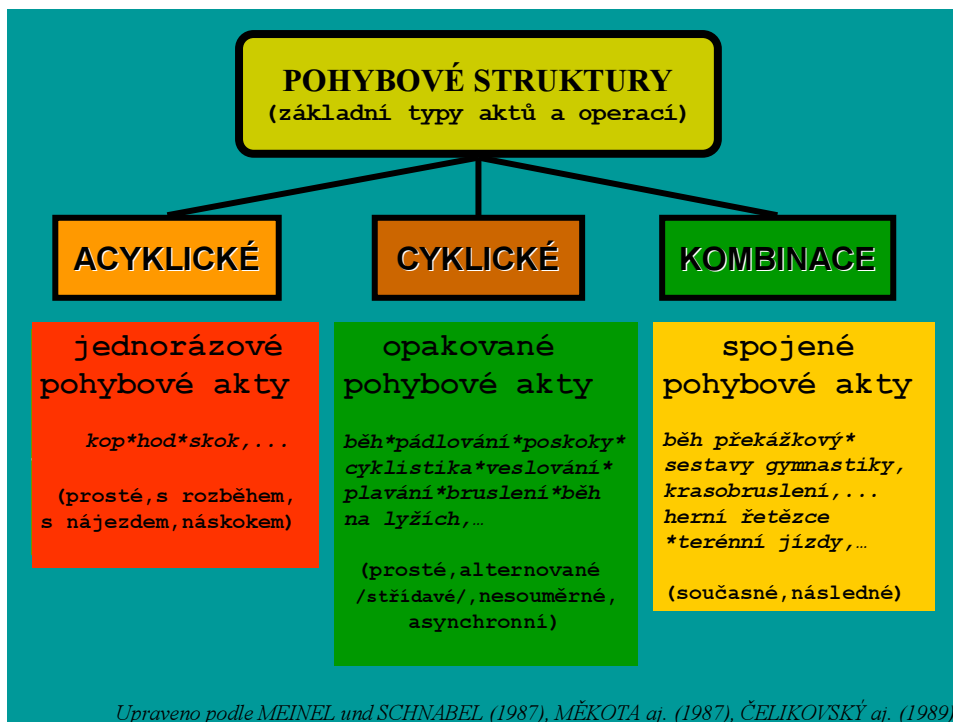

Pohybové struktury

7

- Cíle: 1) **ROZEBRAT** strukturální stránku tělesných cvičení
 2) **URČIT** pohybové elementy a **DEFINOVAT** pohybové akty
 3) **ROZLIŠIT** složitější tělesná cvičení jako pohybové kombinace a pohybové aktivity

Pojmy: pohybový element: flexe, extenze, rotace, abdukce, addukce, pronace, supinace; pohybový akt: diskretní, sériový / pohybová kombinace: sukcesivní, simultánní / pohybová aktivita: specifická, obecná

Pohybové akty

Převzato dle MEINEL und SCHNABEL (1987)

Pohybové akty

Upraveno dle MEINEL und SCHNABEL (1987)

Pohybové akty

úplný
nápřah
- velký
rozsah

Pohybový
akt
prostý

krátký
nápřah
- rychlý,
prudký
odhod

střelba
z místa

Převzato dle MEINEL und SCHNABEL (1987)

Pohybové akty

P 1. Rozběh

Pohybový akt
se 2 částmi
přípravy

P 2.
Náskok

kotoul letmo
přeskok koně

P 1. Rozběh