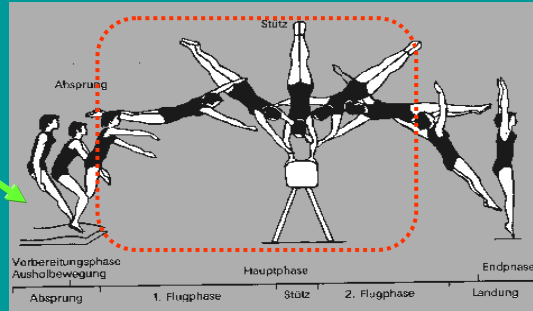

střelba
z místa

Převzato dle MEINEL und SCHNABEL (1987)

Pohybové akty

P 1. Rozběh

Pohybový akt
se 2 částmi
přípravy

P 2.
Náskok

kotoul letmo
přeskok koně

P 1. Rozběh

Převzato dle MEINEL und SCHNABEL (1987)

Pohybové akty

P 1. Rozběh

Pohybový akt se 2 částmi přípravy
kotoul letmo přeskok koně

P 2. Náskok

P 1. Rozběh

Převzato dle MEINEL und SCHNABEL (1987)

Pohybové kombinace

Uvolnění

Driblink

Střelba

Složený pohybový úkol je plněn sledem dílčích úkolů:
(řetězec herních činností, sled cviků, ...)

Upraveno dle MEINEL und SCHNABEL (1987)

Pohybové kombinace

* Překážky
běh-překážka-běh