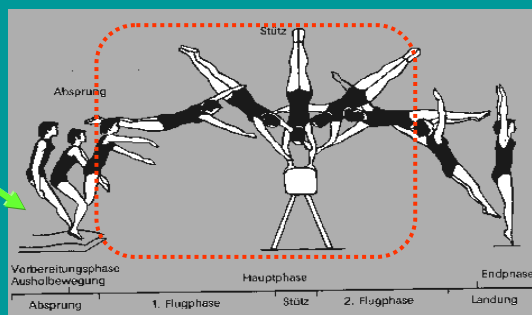

střelba
z místa

Převzato dle MEINEL und SCHNABEL (1987)

Pohybové akty

P 1. Rozběh

Pohybový akt
se 2 částmi
přípravy

P 2.
Náskok

kotoul letmo
přeskok koně

P 1. Rozběh

Převzato dle MEINEL und SCHNABEL (1987)

Pohybové akty

P 1. Rozběh

Pohybový akt se 2 částmi přípravy
kotoul letmo přeskok koně

P 2. Náskok

P 1. Rozběh

Převzato dle MEINEL und SCHNABEL (1987)

Pohybové kombinace

Uvolnění

Driblink

Střelba

Složený pohybový úkol je plněn sledem dílčích úkolů:
(řetězec herních činností, sled cviků, ...)

Upraveno dle MEINEL und SCHNABEL (1987)

Pohybové kombinace

* Překážky
běh-překážka-běh