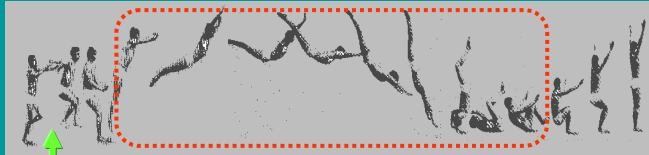

střelba
z místa

Převzato dle MEINEL und SCHNABEL (1987)

Pohybové akty

P 1. Rozběh

Pohybový akt
se 2 částmi
přípravy

P 2.
Náskok

kotoul letmo
přeskok koně

P 1. Rozběh

Převzato dle MEINEL und SCHNABEL (1987)

Pohybové akty

P 1. Rozběh

Pohybový akt se 2 částmi přípravy
kotoul letmo přeskok koně

P 2. Náskok

P 1. Rozběh

Převzato dle MEINEL und SCHNABEL (1987)

Pohybové kombinace

Uvolnění

Driblink

Střelba

Složený pohybový úkol je plněn sledem dílčích úkolů:
(řetězec herních činností, sled cviků, ...)

Upraveno dle MEINEL und SCHNABEL (1987)

Pohybové kombinace

* Překážky
běh-překážka-běh