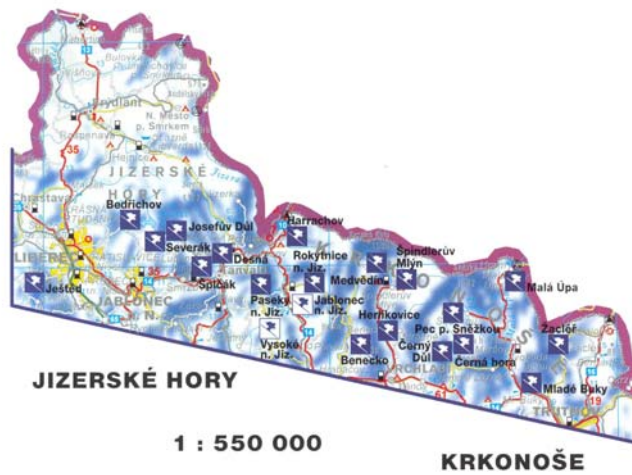

Rekreační oblasti ČR

26

Zámecké parky

sportovní akce

Karlovy Vary 1 : 140 000

Liberec 1 : 350 000

1 : 1 500 000

Pamätné stromy

1 : 1 800 000

■ NP Podyjí národní park (celkem 4) ● KRKONOŠE biosférická rezervace (celkem 8)
■ CHKO Beskydy chráněná krajinná oblast (celkem 25) ● Maštale maloplošné chráněné území (léta 2000 - v mapě vyléto)

NP a CHKO

Centrum Karlových Varů

kempy

Jeskyně a propasti

informační centra

Cyklotrasy

Cykloturistické oblasti