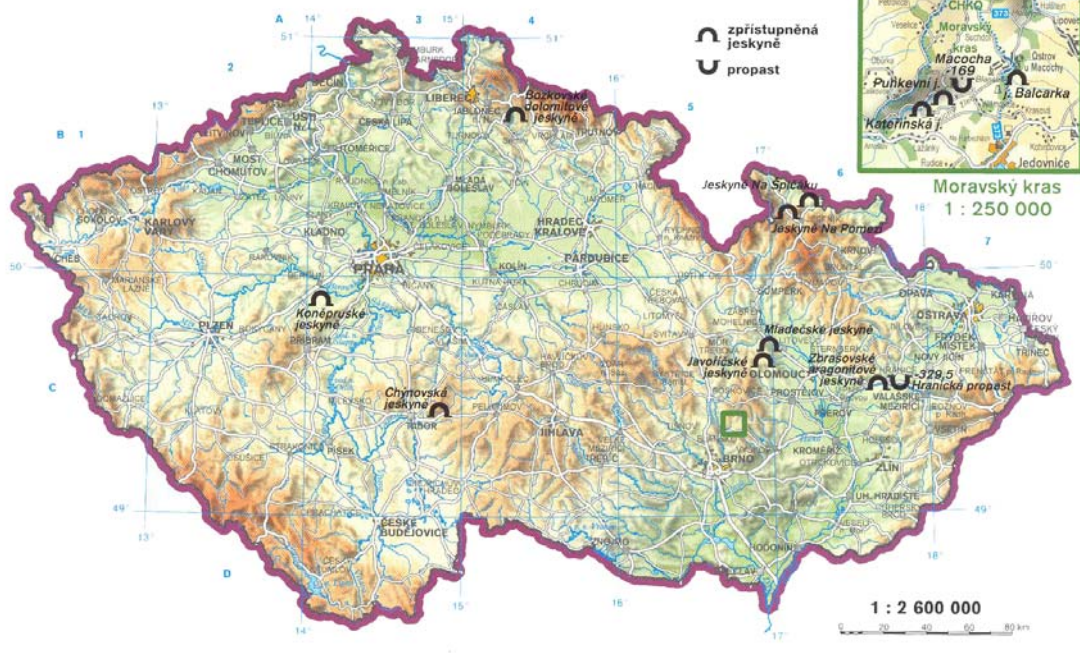

1 : 1 800 000

■ NP Podyjí národní park (celkem 4) ● KRKONOŠE biosférická rezervace (celkem 8)
■ CHKO Beskydy chráněná krajinná oblast (celkem 25) ● Maštale maloplošné chráněné území (léta 2000 - v mapě vyléto)

NP a CHKO

Centrum Karlových Varů

kempy

Jeskyně a propasti

informační centra

Cyklotrasy

Cykloturistické oblasti