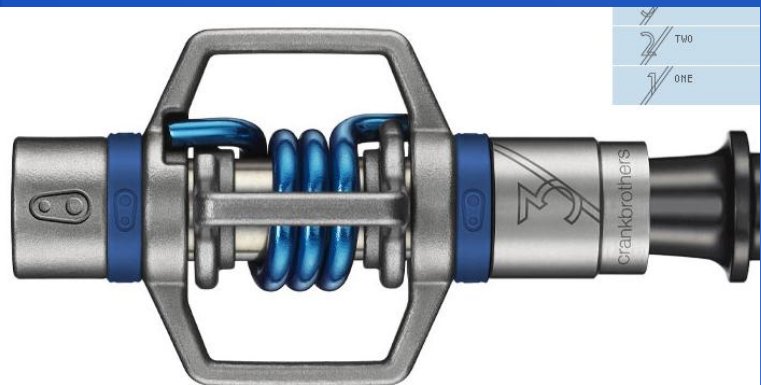

Pedály

- SPD, klasické, klipsny