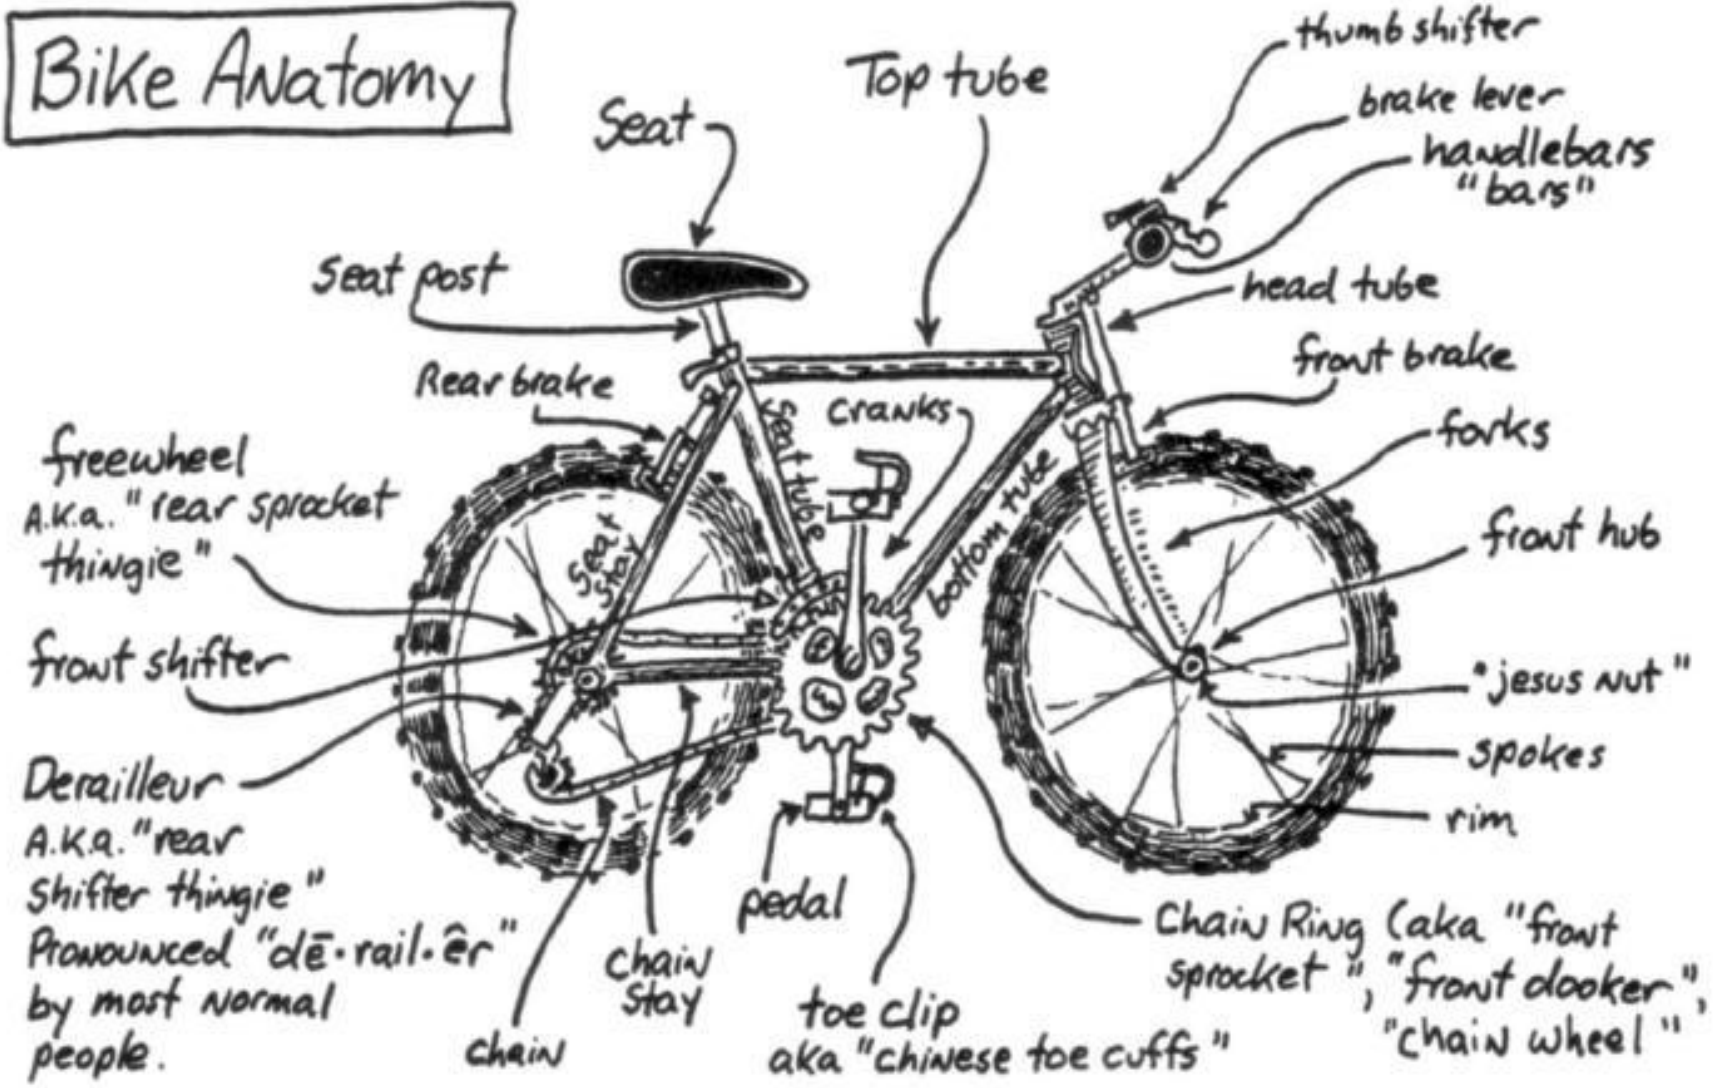

Anatomie kola

MTB

Bike Anatomy

Bike Anatomy

Seat

Top tube

thumb shifter

brake lever

handlebars
"bars"

Seat post

head tube

Rear brake

front brake

cranks

forks

freewheel
A.k.a. "rear sprocket
thingie"

toe clip
aka "chinese toe cuffs"

Chain Ring (aka "front
sprocket", "front dooker",
"chain wheel")

chain

Stavba MTB

Legenda:

- 1 – rám
- 2 - přední vidlice
- 3 – pedály
- 4 – kliky s převodníky
- 5 – středová osa
- 6 – řetěz
- 7 – kazeta
- 8 – řazení
- 9 – brzdy
- 10 – ráfky
- 11 – náboj předního kola
- 12 – pneumatika
- 13 – sedlo,
- 14 – sedlovka
- 15 – řídítka,
- 16 – představec
- 17 – přehazovačka
- 18 - přesmykač

- šírka, dezén, hmotnost

duše

- Ventilek
- Hmotnost
- trvanlivost

apparel

- Sedlo, sedlovka, představec
- Řídítka
- Hlavové složení, gripy
- Lanka a bovdeny