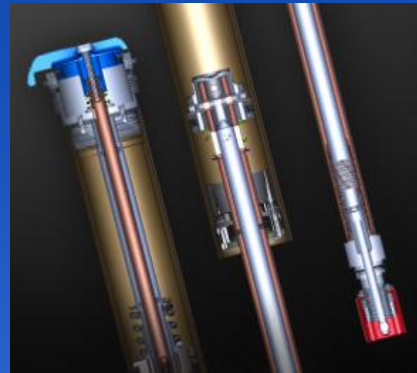

○ Systémy

Pohonný systém

SHIMANO	SRAM®
XTR	XX1
New SAINT	XX
ZEE	X0
Deore XT	X9
SLX	X7
Deore	X5
Alivio	
	Quark
XC70	TYPE 2
DXR	Grip Shift
	RISE Wheels

- Shimano x Sram
- Pedály
- Středová osa
- Převodník s klikami
- Řetěz
- kazeta