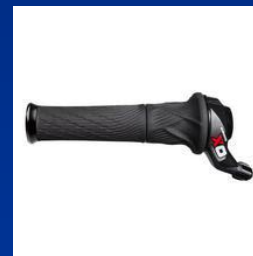

○ Systémy

Pohonný systém

SHIMANO	SRAM®
XTR	XX1
New SAINT	XX
ZEE	X0
Deore XT	X9
SLX	X7
Deore	X5
Alivio	
	Quark
XC70	TYPE 2
DXR	Grip Shift
	RISE Wheels

- Shimano x Sram
- Pedály
- Středová osa
- Převodník s klikami
- Řetěz
- kazeta