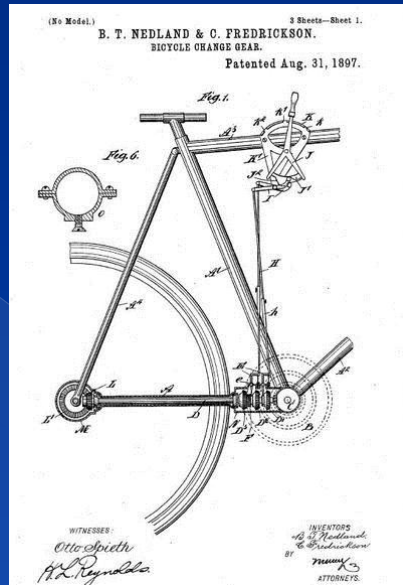

toe clip
aka "chinese toe cuffs"

Chain Ring (aka "front
sprocket", "front dooker",
"chain wheel")

chain

Stavba MTB

Legenda:

- 1 – rám
- 2 - přední vidlice
- 3 – pedály
- 4 – kliky s převodníky
- 5 – středová osa
- 6 – řetěz
- 7 – kazeta
- 8 – řazení
- 9 – brzdy
- 10 – ráfky
- 11 – náboj předního kola
- 12 – pneumatika
- 13 – sedlo,
- 14 – sedlovka
- 15 – řídítka,
- 16 – představec
- 17 – přehazovačka
- 18 - přesmykač