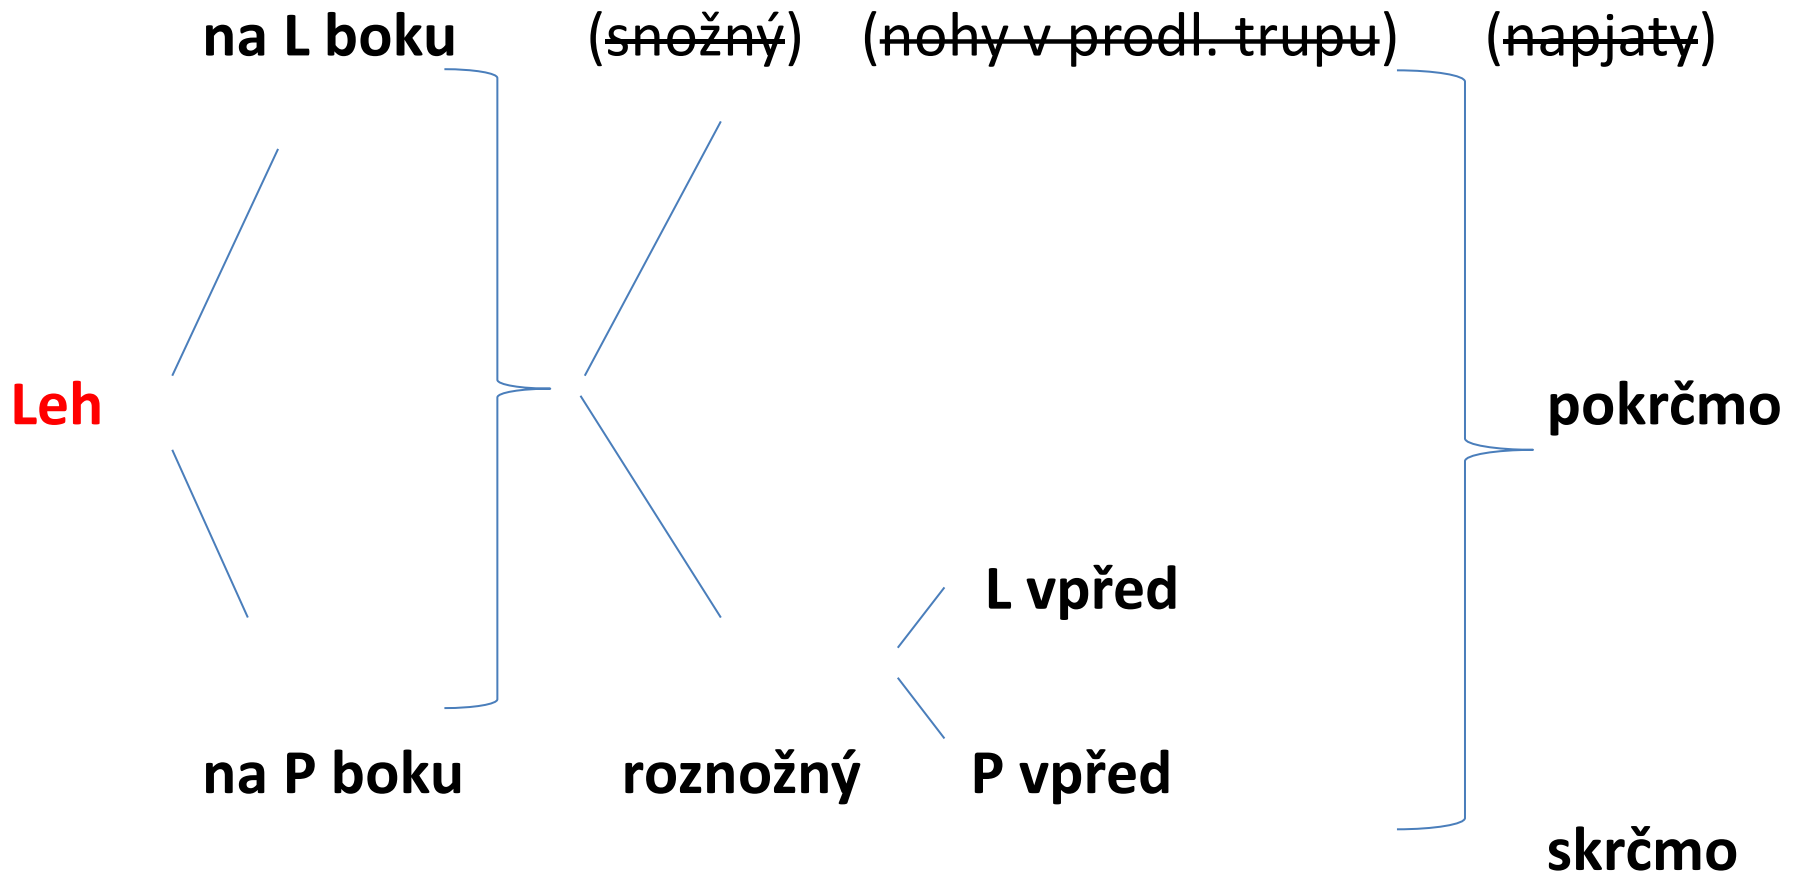

- Snožné – nohy jsou u sebe

- Roznožné – nohy jsou oddáleny

- Skřížné – nohy jsou překříženy

LEHY

Lehy vznesmo – nohy směřují šikmo vzhůru, dolní část trupu je zvednuta

leh vznesmo

leh vznesmo roznožný pokrčmo

Leh sedmo – trup je opřen o šikmou základnu pod úhlem menším než 45° a část hmotnosti spočívá na hýždích.

LEHY

Příklad popisu lehů na zádech, na břicho

~~(na zádech)~~

~~(snožný)~~

~~(nohy napjatý)~~

Leh

na břicho

roznožný

pokrčmo

skrčmo

zkřížný

----- P/L přes

LEHY

Příklad popisu lehů na boku

Lehy

Příklad popisu lehů v znesmo