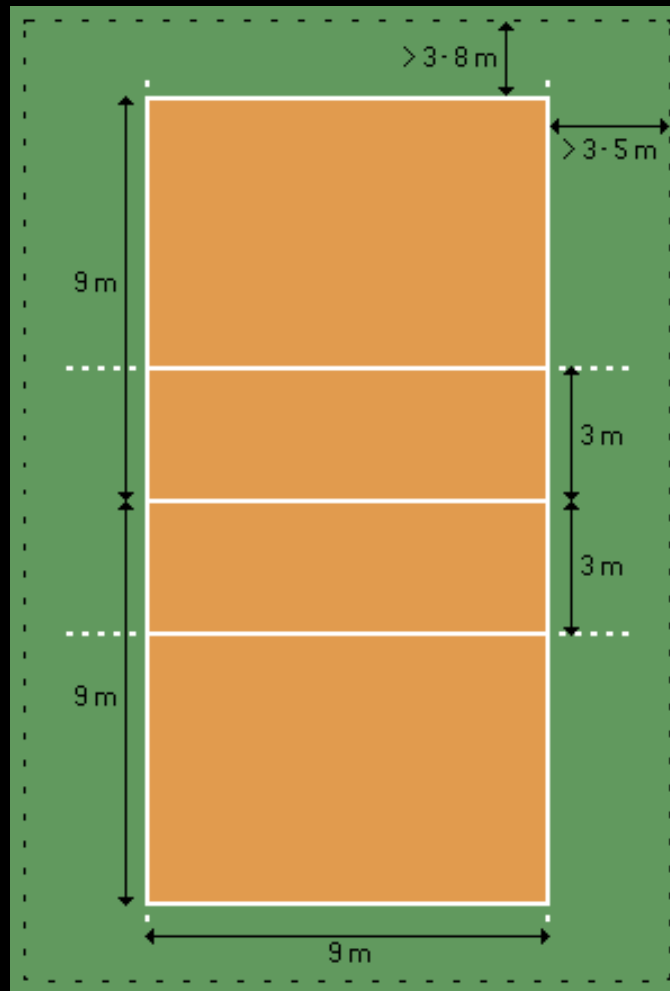

Hrací plocha

... vybráno z pravidel

- **Teplota** – nesmí klesnout pod 10 st.C
- **Výška sítě:** muži 243 cm, ženy 224 cm
- **Volejbalová síť:**
 - široká 1,00 m
 - dlouhá 9,50 – 10,00 m
 - horní páska široká 7 cm
 - postranní páska 5cm široká a 1m dlouhá
- **Anténka** – ohebná tyčka 1,80 m dlouhá
- **Míč** – 65-67 cm obvod, 260-270g váha, 0,300-0,325 kg/cm²