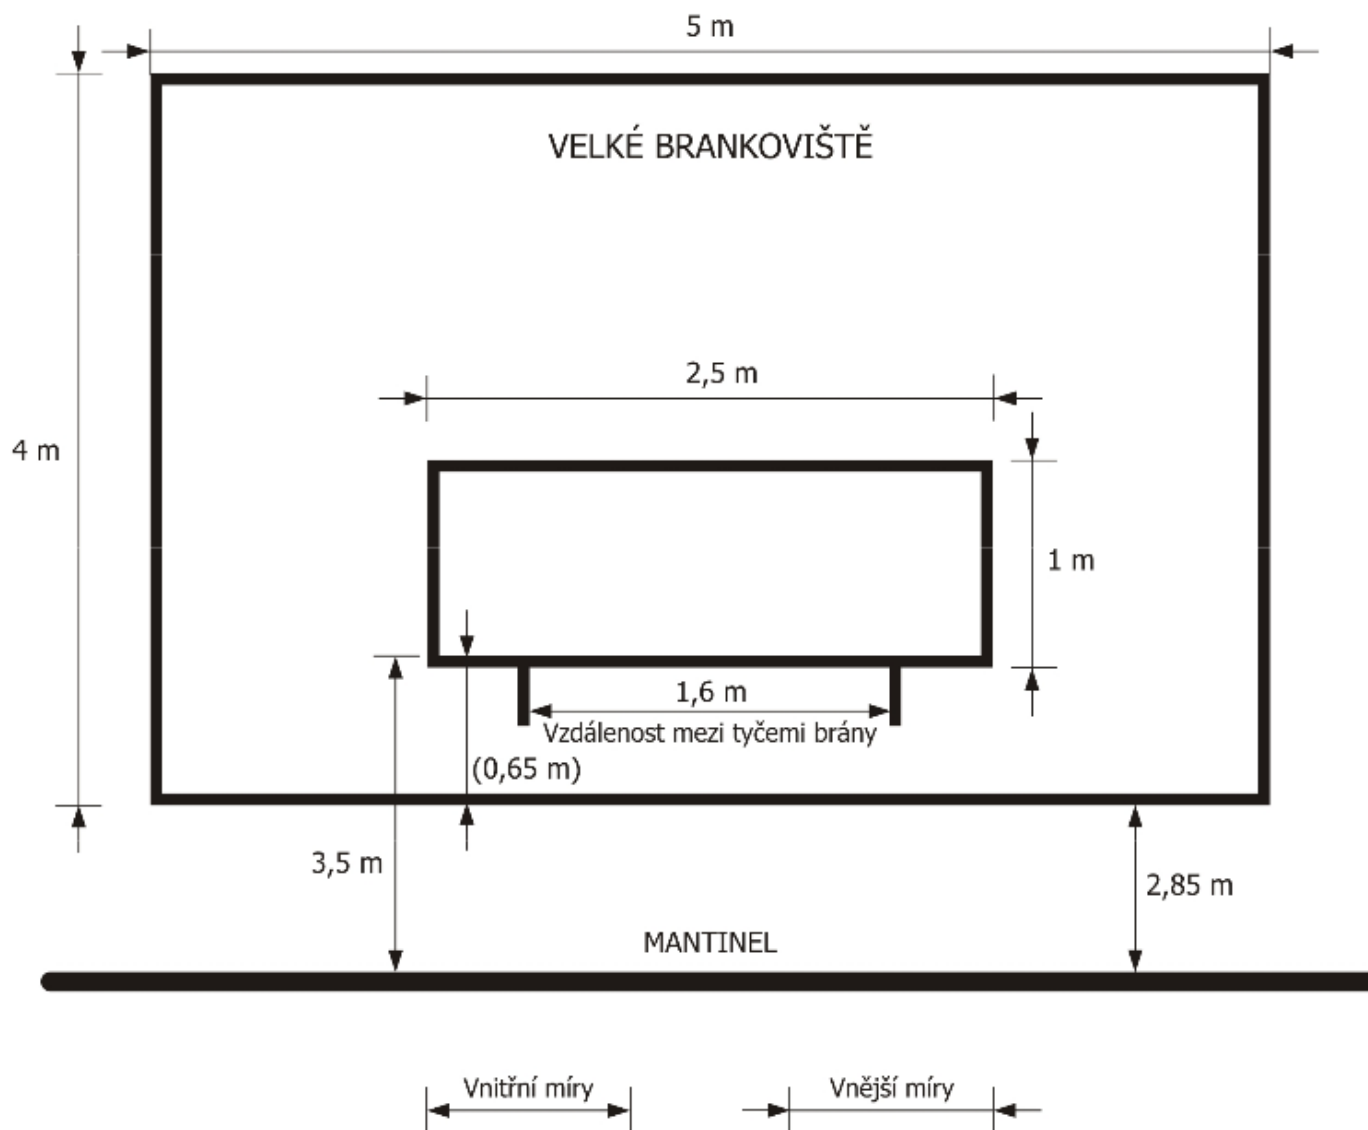

ZNAČKY NA HŘIŠTI