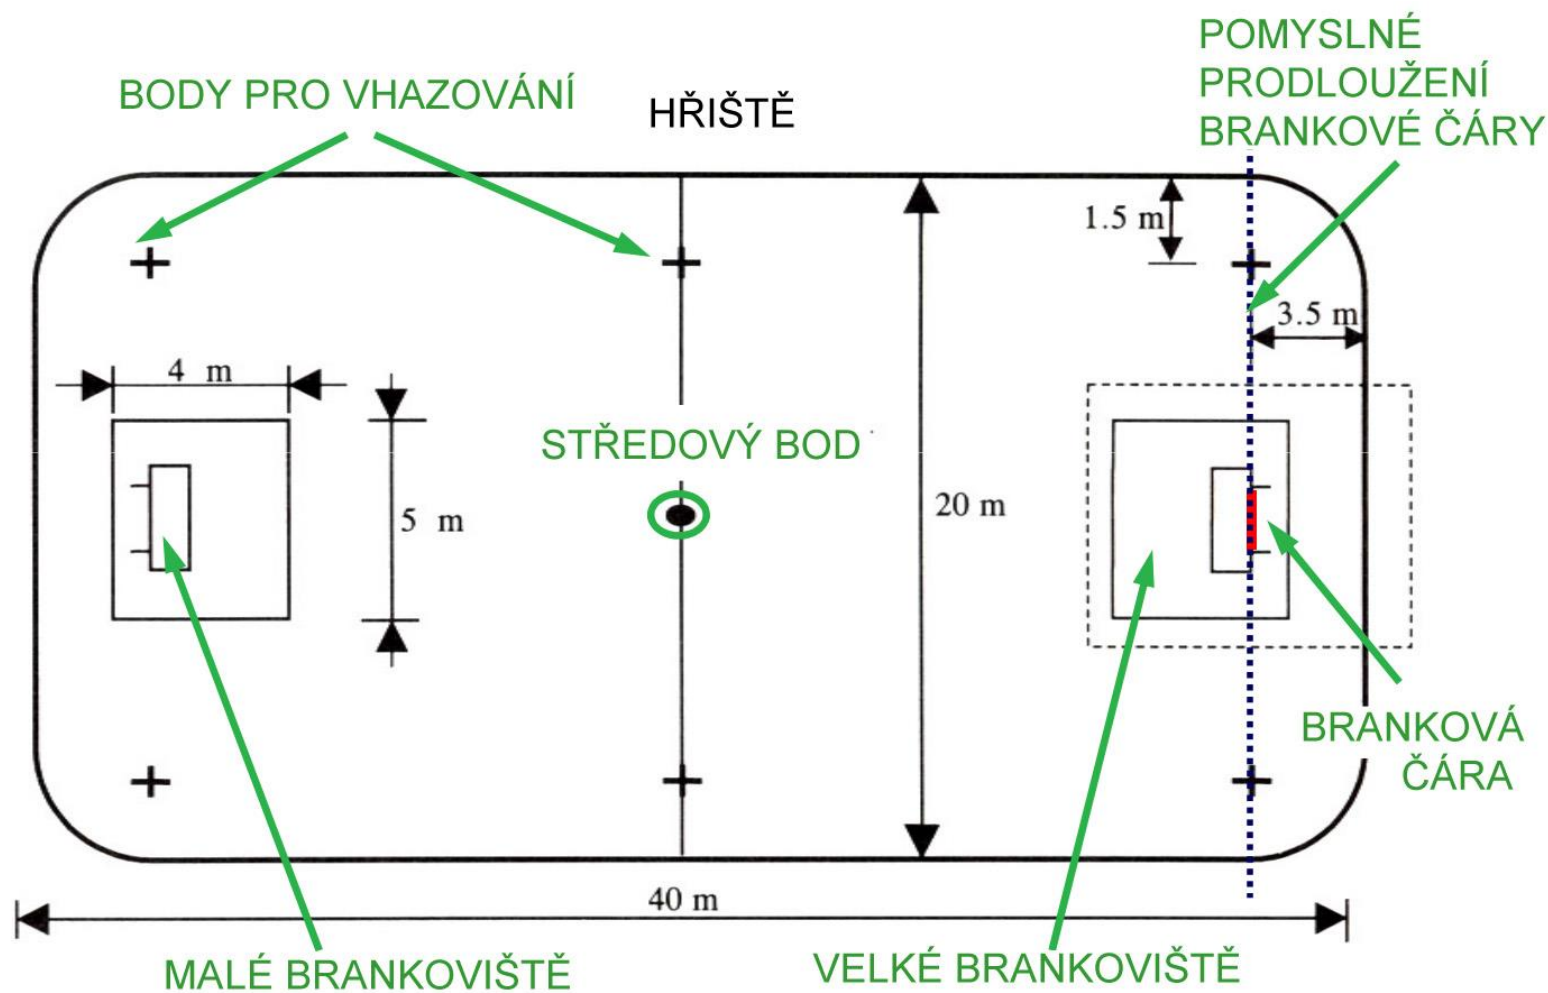

ZNAČKY NA HŘIŠTĚ