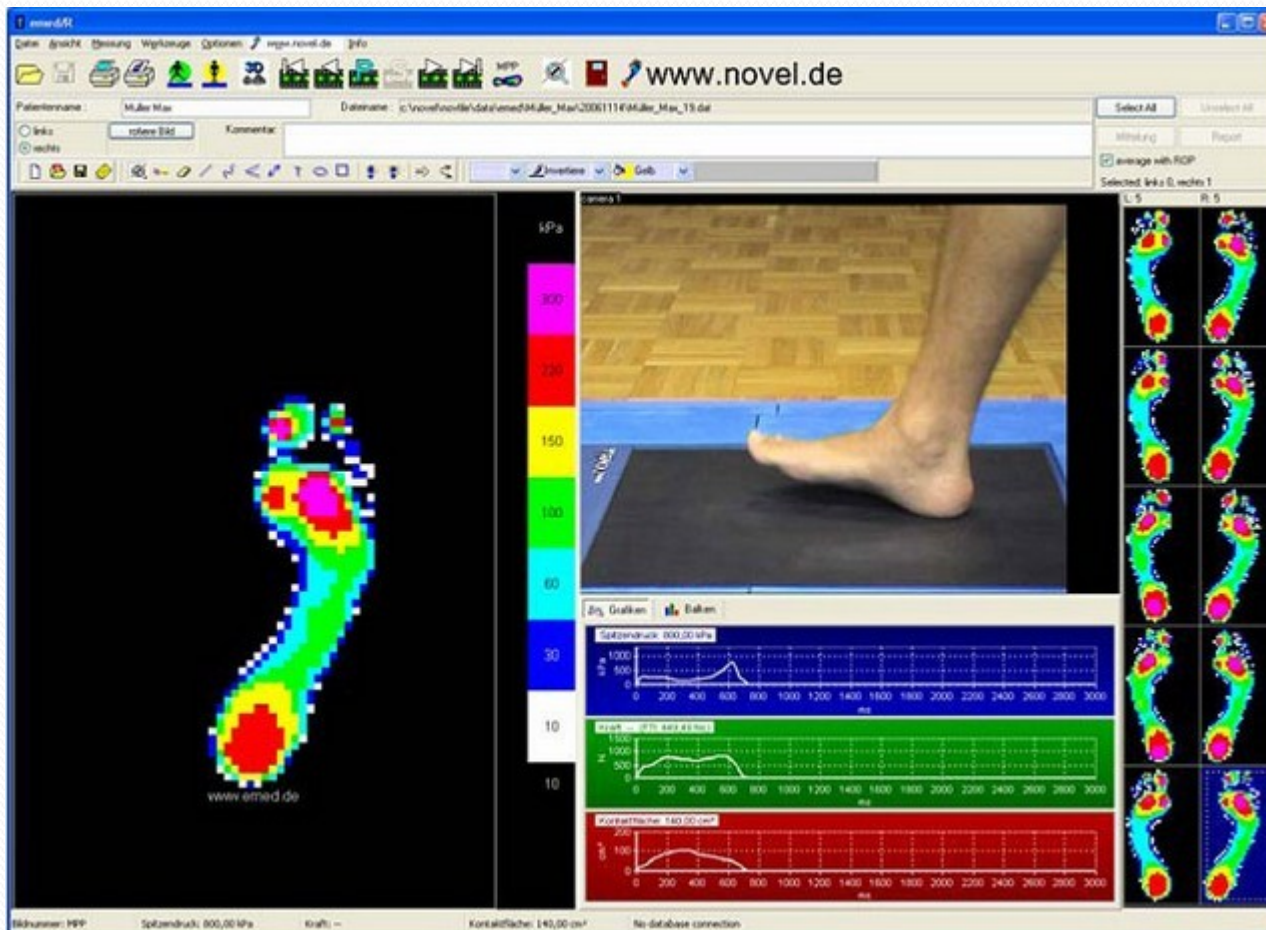

Studijní materiál

Kalichová a kol.: Základy biomechaniky tělesných cvičení

Co je biomechanika?

Biomechanika člověka

- Pohyb člověka z pohledu
 - Fyzikálního
 - Anatomického
 - Fyziologického

Mechanika

- Věda zabývající se pohybem
- Dělí se na:
 - Kinematiku – obor, který se zabývá popisem pohybu bez ohledu na jeho příčiny
 - Základními kinematickými veličinami jsou dráha, rychlost, zrychlení
 - Dynamiku – obor, který zkoumá příčiny pohybu a jeho změn, také deformaci těles
 - Základní dynamickou veličinou je síla

Biomechanický výzkum u nás na škole

- 3D kinematická analýza

Biomechanický výzkum u nás na škole

- Izokinetický dynamometr

Biomechanický výzkum u nás na škole

- Dynamická plantografie

Další metody

- Goniometrie
- Akcelerometrie
- Stabilometrie
- EMG
- Myotonometrie
- ...

Význam

- Optimalizace techniky (ekonomičnost a efektivita)
- Sestavení metodických postupů
- Zdravotní aspekty
- Protetika
- Kriminalistika

Zápočtový požadavek - prezentace

- Ppt prezentace výzkumu využívajícího biomechanických metod
- Úvod
- Výzkumné metody (skupina, metodika)
- Výsledky
- Závěry