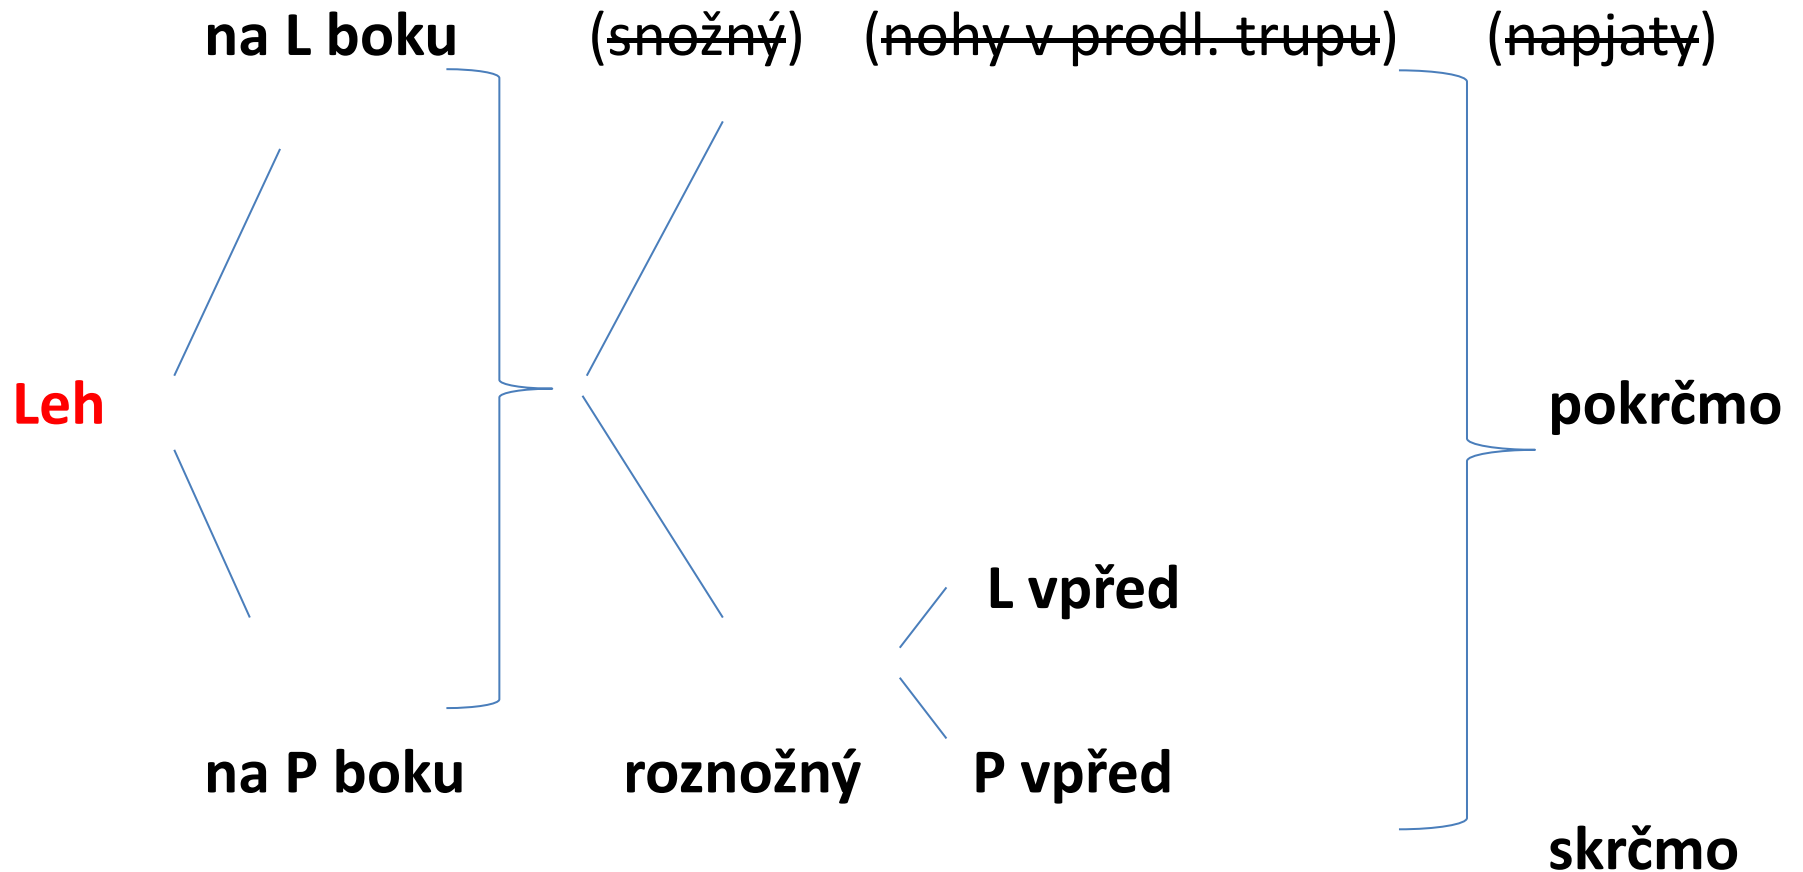

- Snožné – nohy jsou u sebe

- Roznožné – nohy jsou oddáleny

- Skřížné – nohy jsou překříženy

LEHY

Lehy vznesmo – nohy směřují šikmo vzhůru, dolní část trupu je zvednuta

leh vznesmo

leh vznesmo roznožný pokrčmo

Leh sedmo – trup je opřen o šikmou základnu pod úhlem menším než 45° a část hmotnosti spočívá na hýždích.

LEHY

Příklad popisu lehů na zádech, na břicho

~~(na zádech)~~

~~(snožný)~~

~~(nohy napjatý)~~

Leh

na břicho

roznožný

pokrčmo

skrčmo

zkřížný

----- P/L přes

LEHY

Příklad popisu lehů na boku

Lehy

Příklad popisu lehů v znesmo