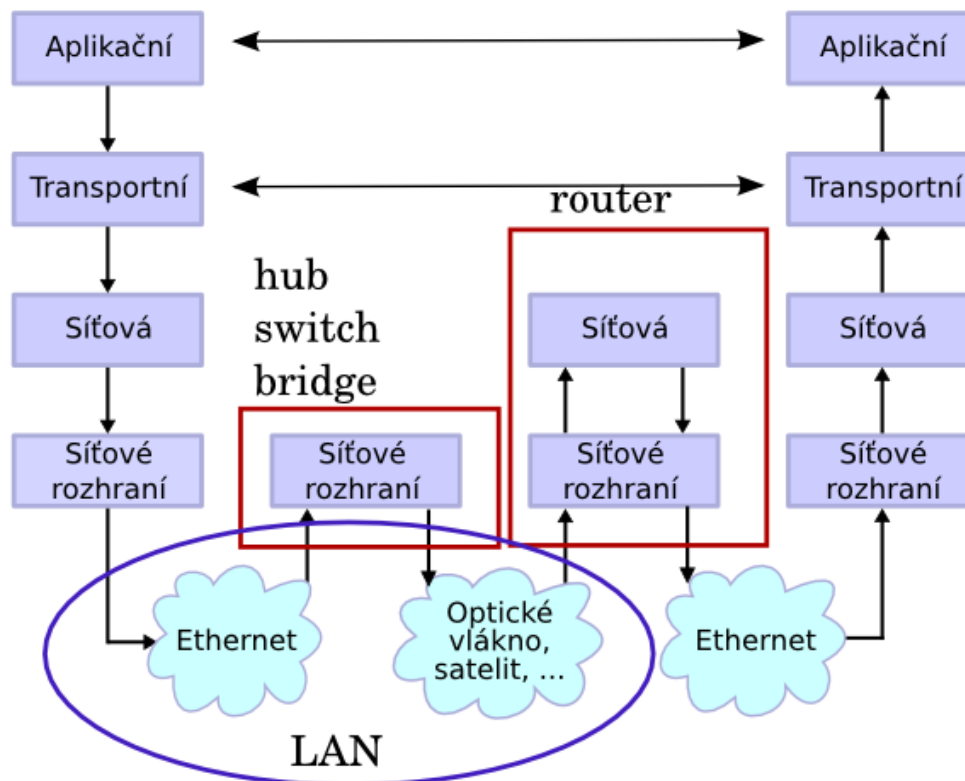

LAN

- IEEE 802.3 (Ethernet, Fast Ethernet a Gigabit Ethernet),
- ARCNET (již mrtvá technologie),
- Token Bus (IEEE 802.4),
- Token ring (IEEE 802.5),
- IsoEthernet (IEEE 802.9),
- bezdrátové sítě Wi-Fi a IEEE 802.11,
- 100BaseVG (IEEE 802.12),
- FDDI, jako např. ISO/IEC 9314 a ANSI X3.x,
- Fibre Channel (SCSI).

IP adresa

- Jedinečná adresa v síti
- IPv4 – 32 bitů (192.168.1.221)
- Nedostatek řešen více způsoby
 - IPv6 – 128 bitů
 - Dial-up připojení
 - NAT (Network adres translations)
- DHCP protokol (dynamic host configuration protocol)
- Port ?

Protokol TCP/IP

- *Transmission Control Protocol / Internet Protocol*
- Rodina protokolů pro kompletní obsluhu sítě
- 4 vrstvy
 - Vrstva síťového rozhraní – specifická pro danou technologii
 - Síťová vrstva – adresace, směrování (IP, ICMP..)
 - Transportní vrstva – potřeby aplikací - TCP, UDP
 - Aplikační vrstva – konkrétní služby FTP, HTTP, DNS

Síťová spojení

Architektura TCP/IP

DNS

- Domain name server
- Doména nejvyšší úrovně (com, cz, eu, org...)
- Root server – 13 jmenných serverů
- Systém umožňuje efektivně udržovat decentralizované databáze doménových jmen
- <https://www.youtube.com/watch?v=2ZUxoi7YNgs>