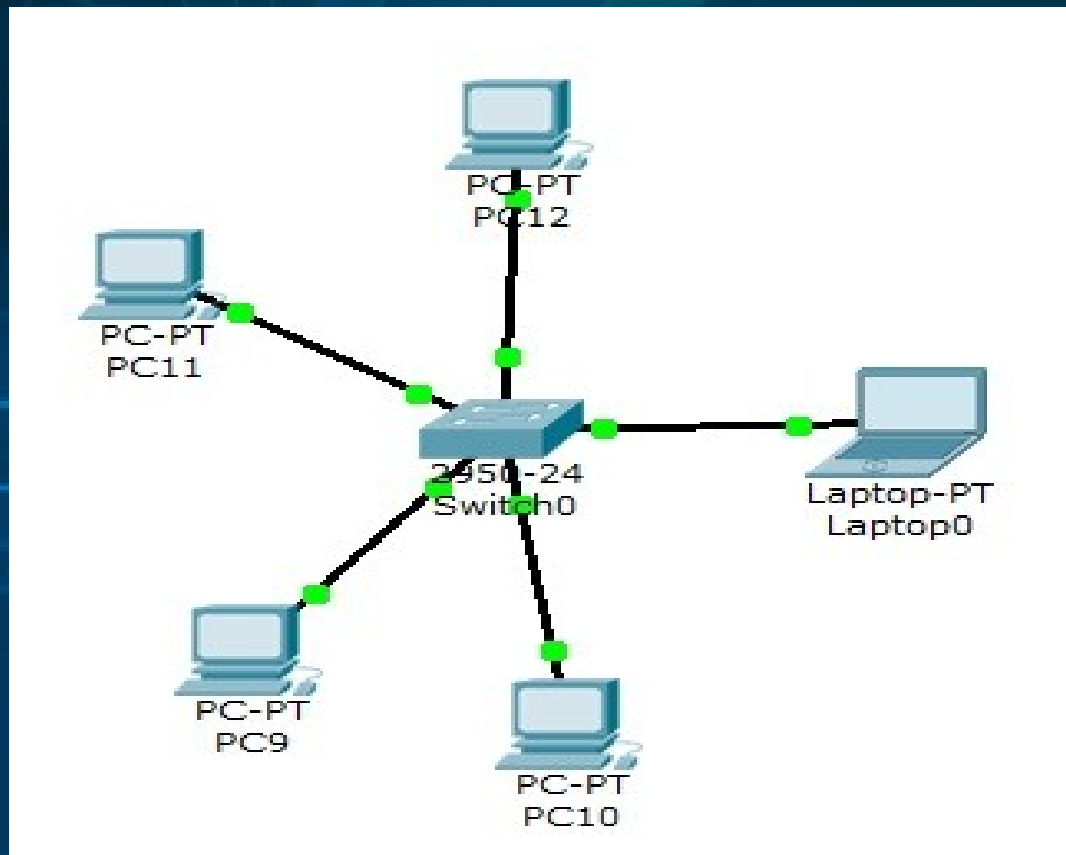

Dle rozlohy

- PAN – personal area network
- LAN – local area network
- MAN – metropolitan area network
- WAN – wide area network

Topologie

- sběrnice

Topologie

- kruhová

Topologie

- hvězdicová

LAN

- IEEE 802.3 (Ethernet, Fast Ethernet a Gigabit Ethernet),
- ARCNET (již mrtvá technologie),
- Token Bus (IEEE 802.4),
- Token ring (IEEE 802.5),
- IsoEthernet (IEEE 802.9),
- bezdrátové sítě Wi-Fi a IEEE 802.11,
- 100BaseVG (IEEE 802.12),
- FDDI, jako např. ISO/IEC 9314 a ANSI X3.x,
- Fibre Channel (SCSI).

Protokol TCP/IP

- *Transmission Control Protocol / Internet Protocol*
- Rodina protokolů pro kompletní obsluhu sítě
- 4 vrstvy
 - Vrstva síťového rozhraní – specifická pro danou technologii
 - Síťová vrstva – adresace, směrování (IP, ICMP..)
 - Transportní vrstva – potřeby aplikací - TCP, UDP
 - Aplikační vrstva – konkrétní služby FTP, HTTP, DNS