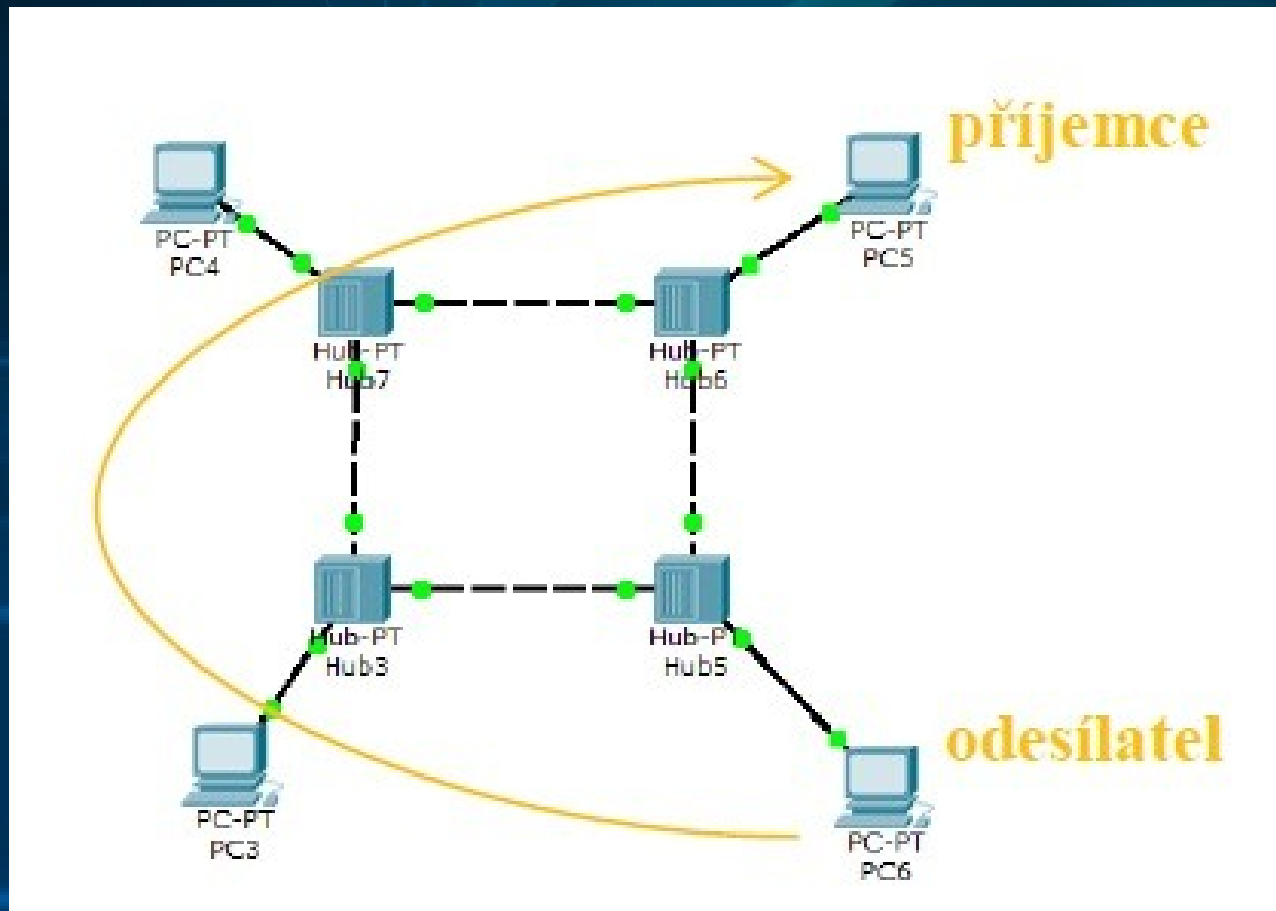

Dle rozlohy

- PAN – personal area network
- LAN – local area network
- MAN – metropolitan area network
- WAN – wide area network

Topologie

- sběrnice

Topologie

- kruhová

Topologie

- hvězdicová

LAN

- IEEE 802.3 (Ethernet, Fast Ethernet a Gigabit Ethernet),
- ARCNET (již mrtvá technologie),
- Token Bus (IEEE 802.4),
- Token ring (IEEE 802.5),
- IsoEthernet (IEEE 802.9),
- bezdrátové sítě Wi-Fi a IEEE 802.11,
- 100BaseVG (IEEE 802.12),
- FDDI, jako např. ISO/IEC 9314 a ANSI X3.x,
- Fibre Channel (SCSI).

Protokol TCP/IP

- *Transmission Control Protocol / Internet Protocol*
- Rodina protokolů pro kompletní obsluhu sítě
- 4 vrstvy
 - Vrstva síťového rozhraní – specifická pro danou technologii
 - Síťová vrstva – adresace, směrování (IP, ICMP..)
 - Transportní vrstva – potřeby aplikací - TCP, UDP
 - Aplikační vrstva – konkrétní služby FTP, HTTP, DNS

Síťová zařízení - pojmy

- Router – směrovač
 - Repeater – opakovač
 - Hub – rozbočovač
 - Switch – přepínač
 - Bridge – most
-
- Kroucená dvojlinka
 - Koaxiální kabel
 - Optické vlákno

4. cvičení

BP2004

- Warrior of the Net