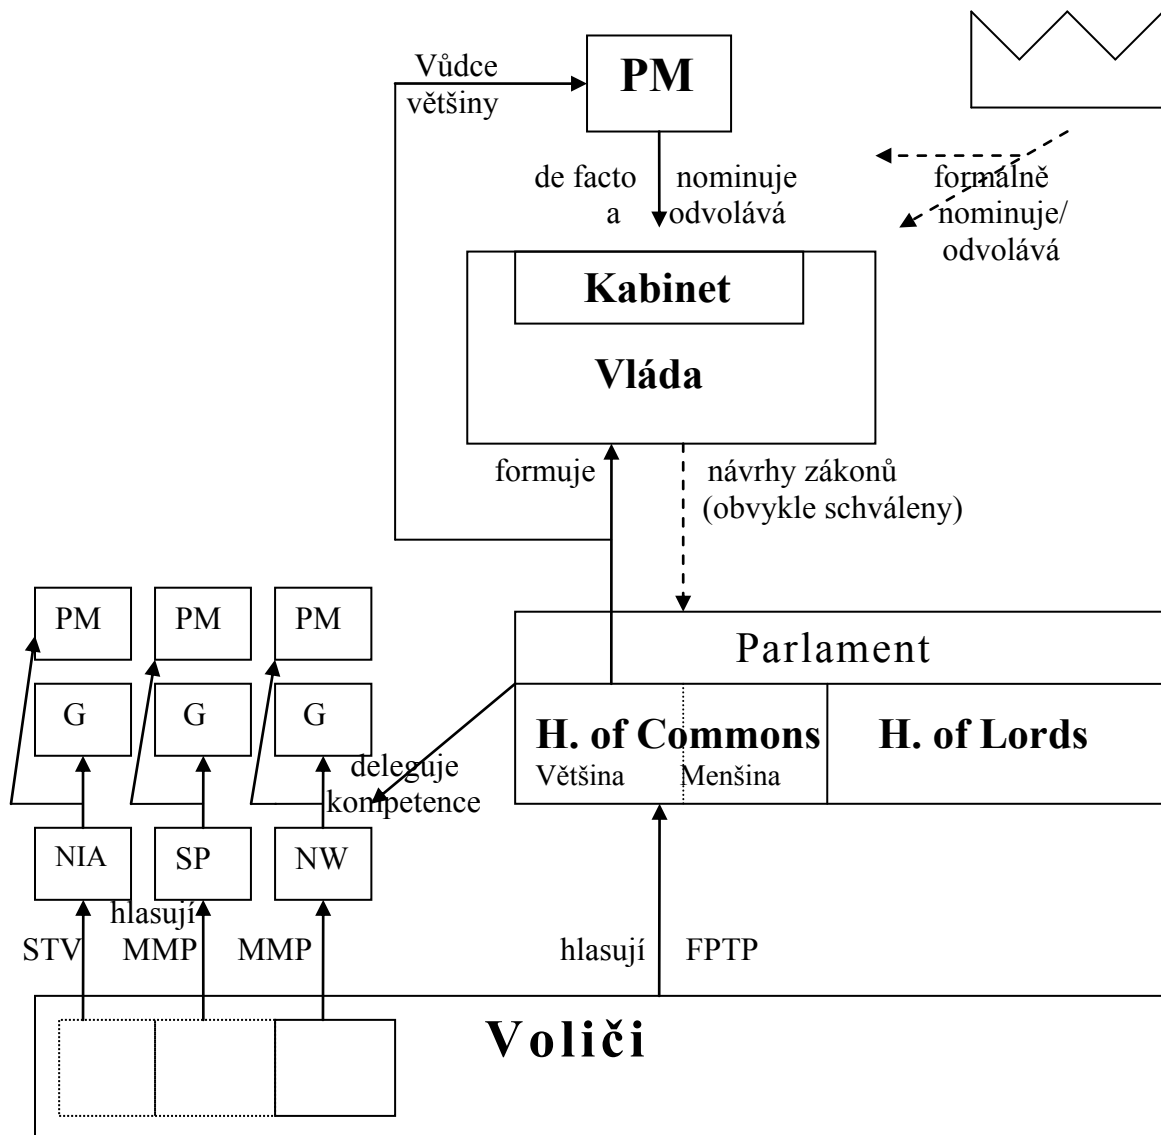

Institucionální struktura politického systému Velké Británie

Zkratky:

PM – předseda vlády

G – vláda

NIA – Northern Ireland Assembly

SP – Scottish Parliament

NW – National Assembly for Wales

FPTP – systém prvního v cíli

STV – systém jednoho přenosného hlasu

MMP – personalizovaný poměrný volební systém