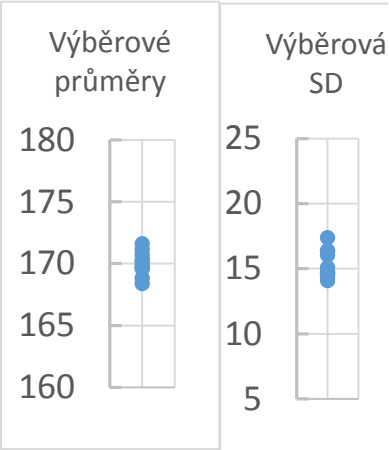

ID	Výška	Náhodné vzorky										
1	175											
2	167											
3	199											
4	192											
5	164											
6	182	M=	170	SD	1.1							
7	173	SD=	15		1.0							
8	183	VAR=	#####		#####							
9	181	Me=	170		1.7							
10	167	Para-	Já									
11	172	metry		1	1	1	1					
12	189	170.2 M=	170.7	169.6	168.4	170.2	169.6	171.2	169.9	171.6	170.3	
13	172	14.8 SD=	14.7	15.1	14.1	14.4	16.3	14.7	16.4	17.4	16.0	
14	166	220.0 VAR=	#####	#####	#####	#####	#####	#####	#####	#####	#####	
15	157	170 Me=	172	170	168	170	170	173	171	170	171	
16	164											
17	173											
18	176	N	č.1									
19	181		1	161	150	167	139	186	156	141	167	180
20	157		2	169	175	144	165	174	178	187	154	158
21	176		3	172	176	170	167	172	171	146	173	152
22	175		4	157	175	186	168	167	197	173	160	159
23	175		5	164	177	147	184	163	178	198	217	147
24	178		6	178	163	196	170	187	184	186	163	151
25	156		7	168	166	168	164	175	197	166	151	173
26	150		8	185	166	194	170	159	179	174	177	185
27	156		9	148	164	194	177	129	162	169	181	182
28	165		10	174	172	177	147	166	166	168	165	156
29	155		11	188	162	173	157	195	138	147	171	175
30	175		12	172	175	185	168	170	185	171	191	157
31	160		13	151	165	190	171	183	179	147	162	172
32	171		14	164	191	162	181	155	177	178	188	154
33	179		15	177	175	176	163	156	183	187	183	147
34	164		16	186	191	167	167	163	191	174	156	171
35	149		17	188	175	166	152	150	200	185	186	155
36	168		18	169	171	171	185	160	152	163	164	153
37	182		19	212	179	175	162	196	176	167	190	165
38	171		20	180	168	167	195	179	154	178	191	172
39	144		21	152	171	163	160	149	157	176	168	174
40	182		22	173	175	179	175	175	182	160	157	156
41	161		23	192	187	157	146	169	180	155	178	165
42	189		24	177	180	160	185	162	164	147	168	169
43	184		25	153	185	168	170	154	197	198	181	178
44	197		26	156	168	136	165	174	163	176	195	175
45	160		27	159	194	167	192	172	155	173	167	155
46	181		28	164	180	150	187	135	165	142	152	157
47	164		29	170	165	163	188	144	137	165	195	195
48	170		30	199	181	188	185	165	177	176	173	176
49	171		31	139	183	147	166	167	175	152	178	163