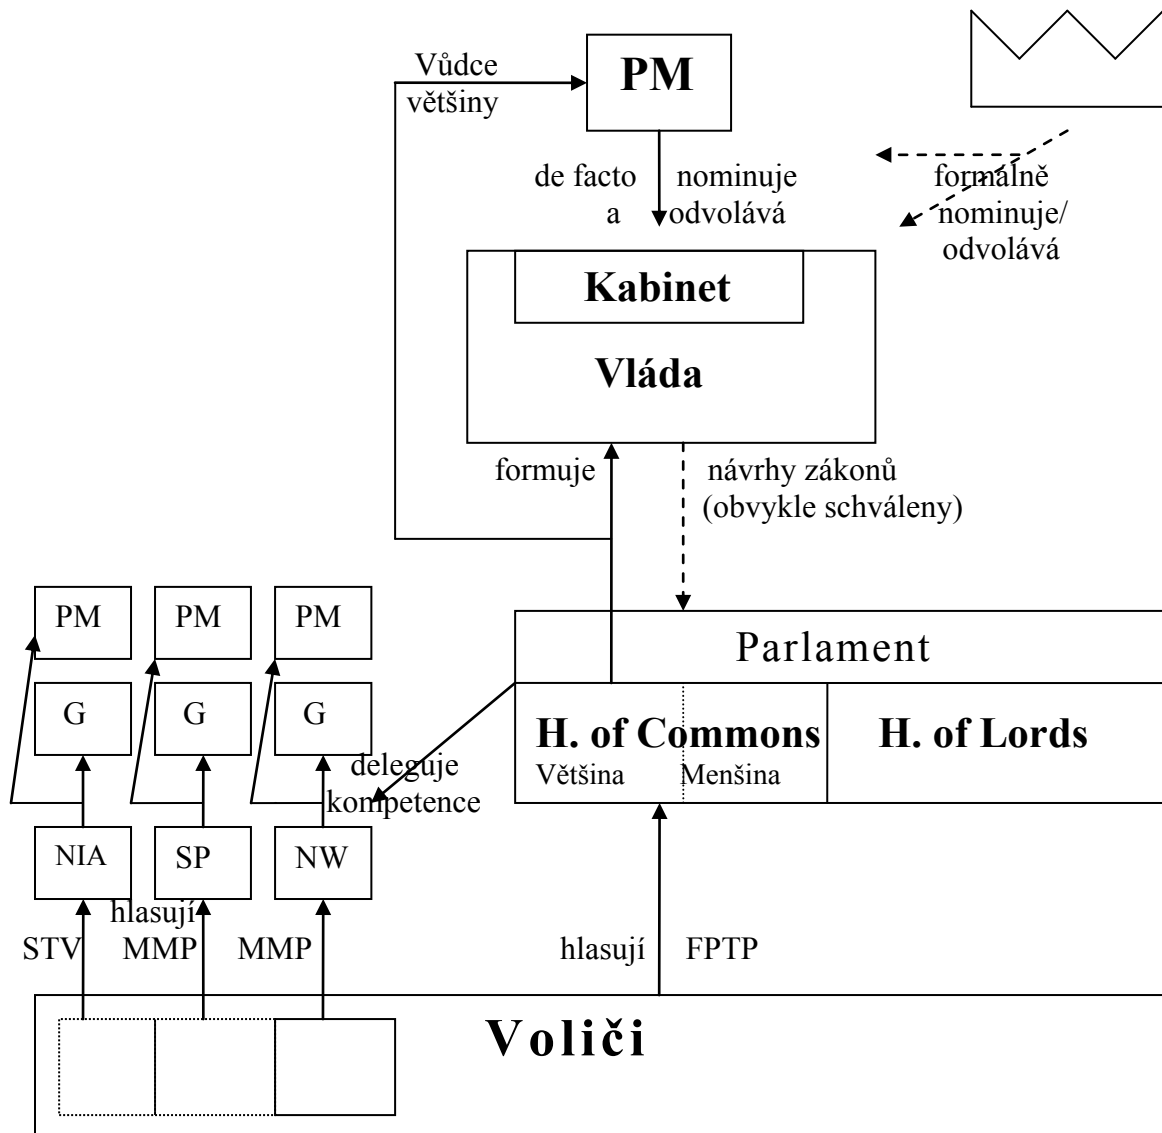

Institucionální struktura politického systému Velké Británie

Zkratky:

PM – předseda vlády

G – vláda

NIA – Northern Ireland Assembly

SP – Scottish Parliament

NW – National Assembly for Wales

FPTP – systém prvního v cíli

STV – systém jednoho přenosného hlasu

MMP – personalizovaný poměrný volební systém