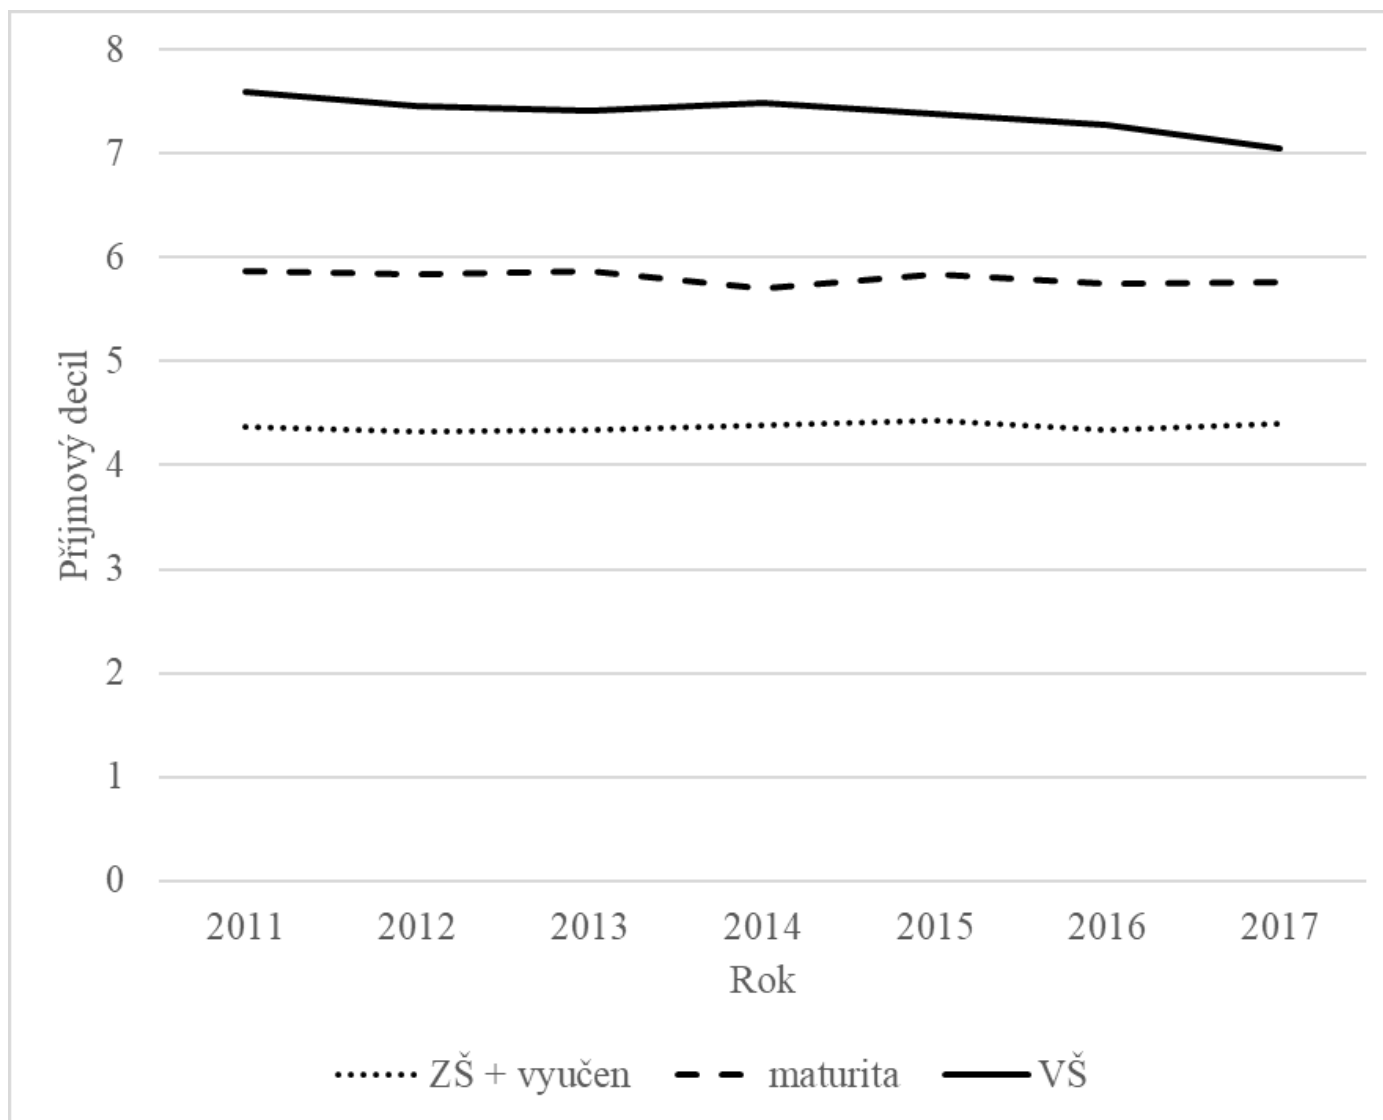

Sociální stratifikace současné české společnosti

SOC2172 – Sociologie stratifikace a nerovnosti

Tomáš Doseděl
dosedel@fss.muni.cz

Použitá data

- Výběrové šetření pracovních sil (VŠPS)
- Data sbírá ČSÚ každé čtvrtletí
- Metoda rotujícího panelu
- Každé čtvrtletí se obmění 1/5 respondentů

- Mezinárodně harmonizováno
- European Union Labour Force Survey (EU-LFS)

Vzdělanostní struktura (25-64)

Vzdělanostní struktura (25-34)

Podíl VŠ vzdělaných

Vývoj příjmu dle vzdělání

Podíl prekarizovaných VŠ