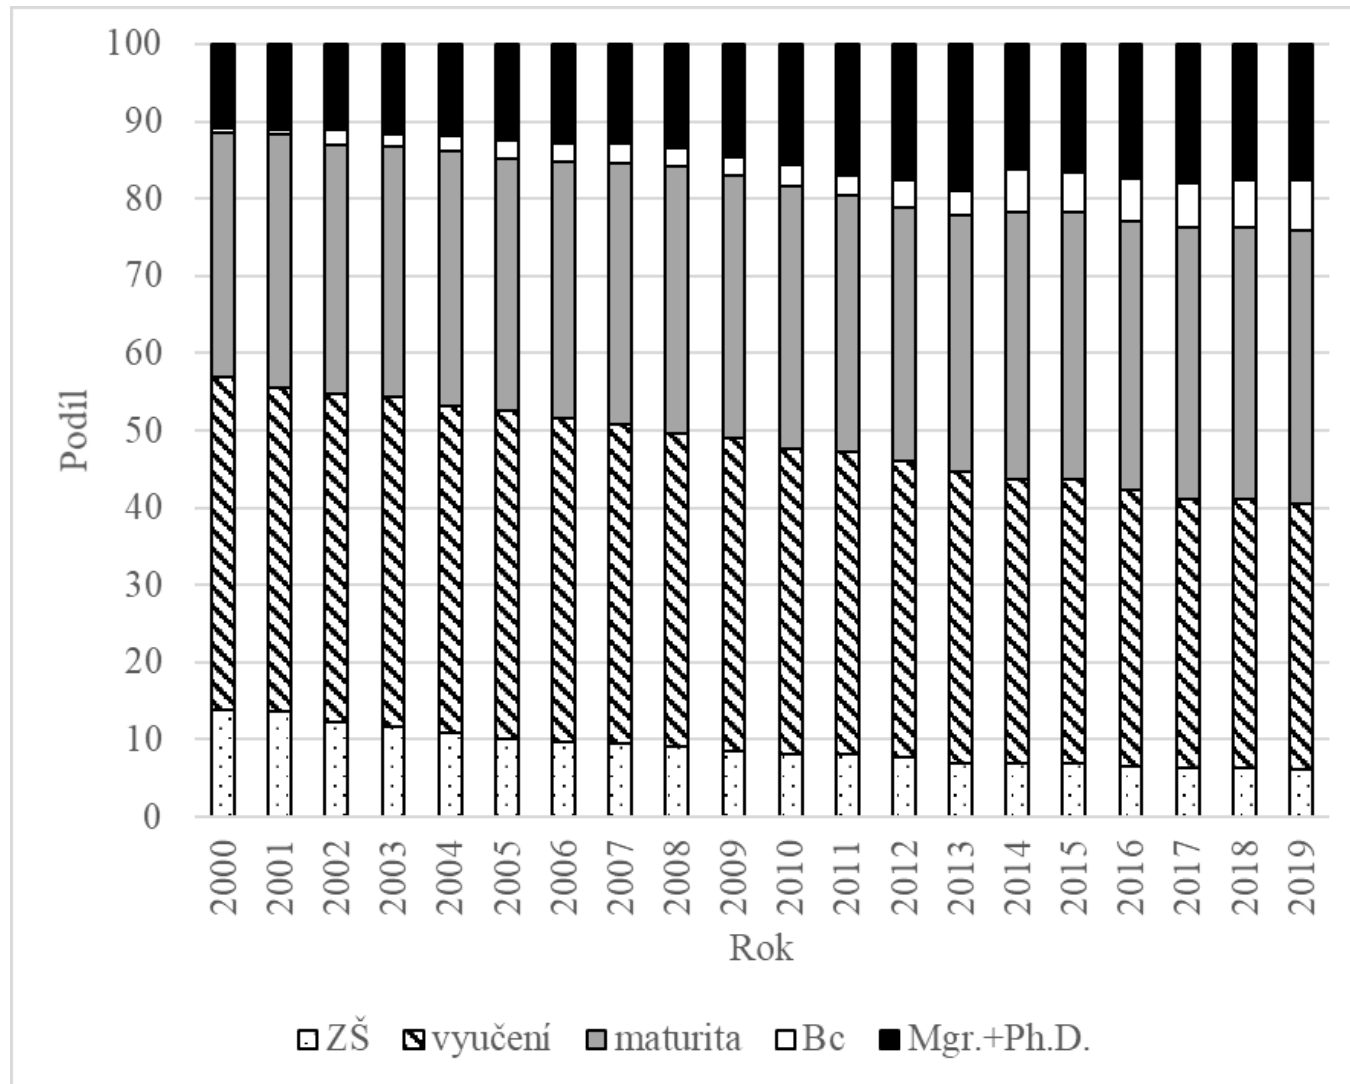

Sociální stratifikace současné české společnosti

SOC2172 – Sociologie stratifikace a nerovnosti

Tomáš Doseděl
dosedel@fss.muni.cz

Použitá data

- Výběrové šetření pracovních sil (VŠPS)
- Data sbírá ČSÚ každé čtvrtletí
- Metoda rotujícího panelu
- Každé čtvrtletí se obmění 1/5 respondentů

- Mezinárodně harmonizováno
- European Union Labour Force Survey (EU-LFS)

Vzdělanostní struktura (25-64)

Vzdělanostní struktura (25-34)

Podíl VŠ vzdělaných

Vývoj příjmu dle vzdělání

Podíl prekarizovaných VŠ