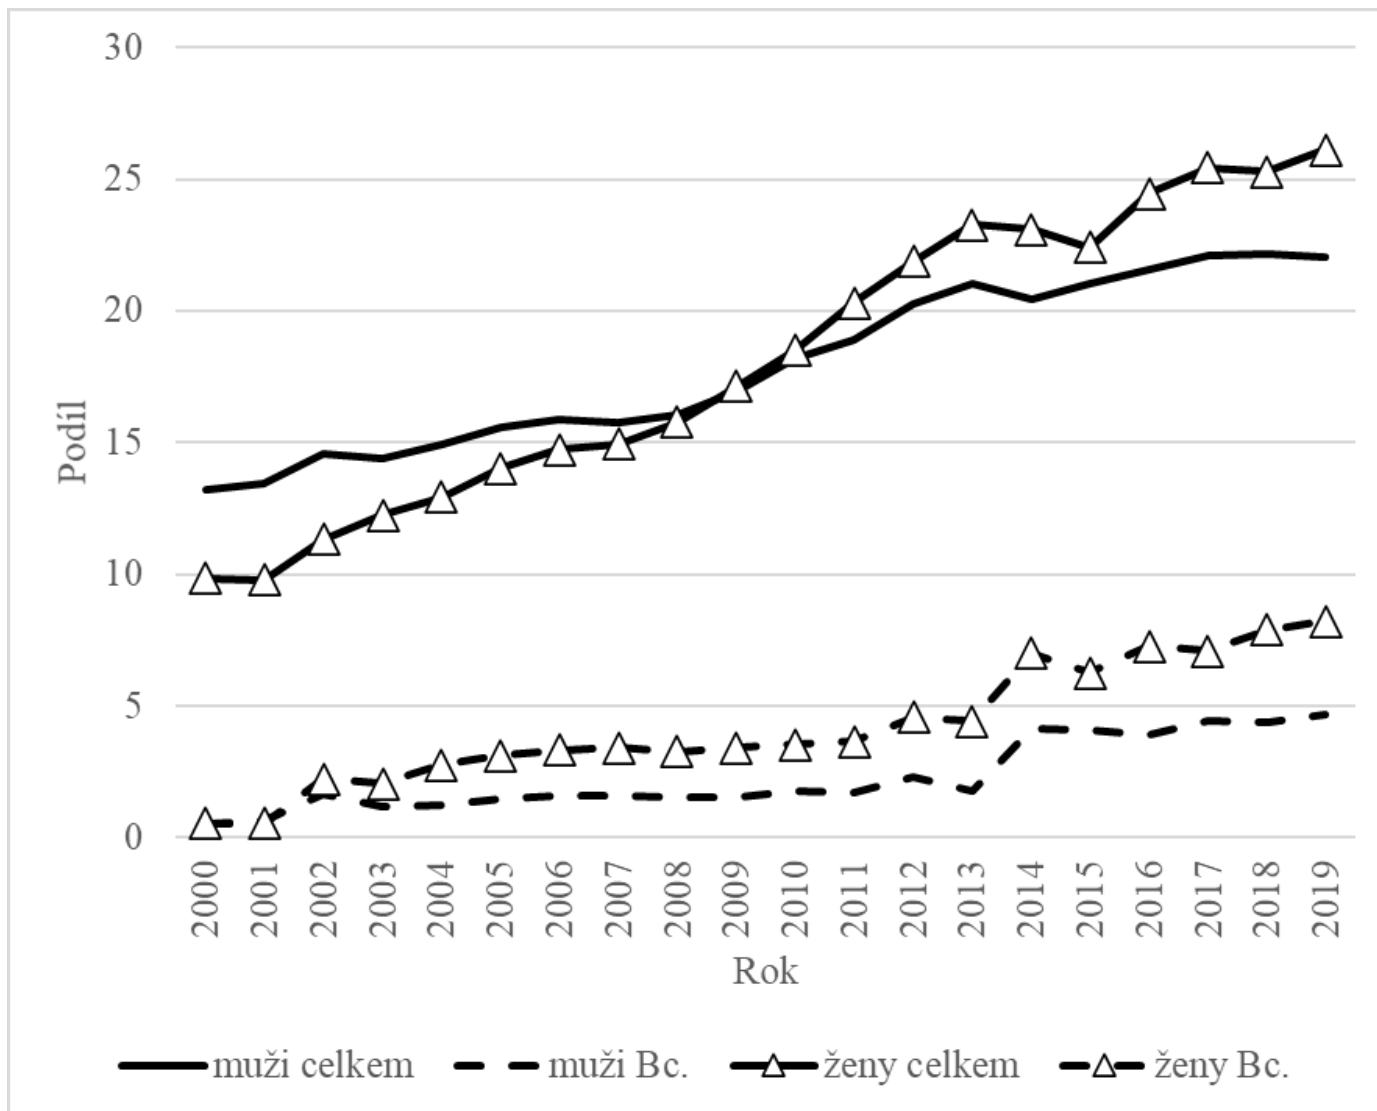

Sociální stratifikace současné české společnosti

SOC2172 – Sociologie stratifikace a nerovnosti

Tomáš Doseděl
dosedel@fss.muni.cz

Použitá data

- Výběrové šetření pracovních sil (VŠPS)
- Data sbírá ČSÚ každé čtvrtletí
- Metoda rotujícího panelu
- Každé čtvrtletí se obmění 1/5 respondentů

- Mezinárodně harmonizováno
- European Union Labour Force Survey (EU-LFS)

Vzdělanostní struktura (25-64)

Vzdělanostní struktura (25-34)

Podíl VŠ vzdělaných

Vývoj příjmu dle vzdělání

Podíl prekarizovaných VŠ