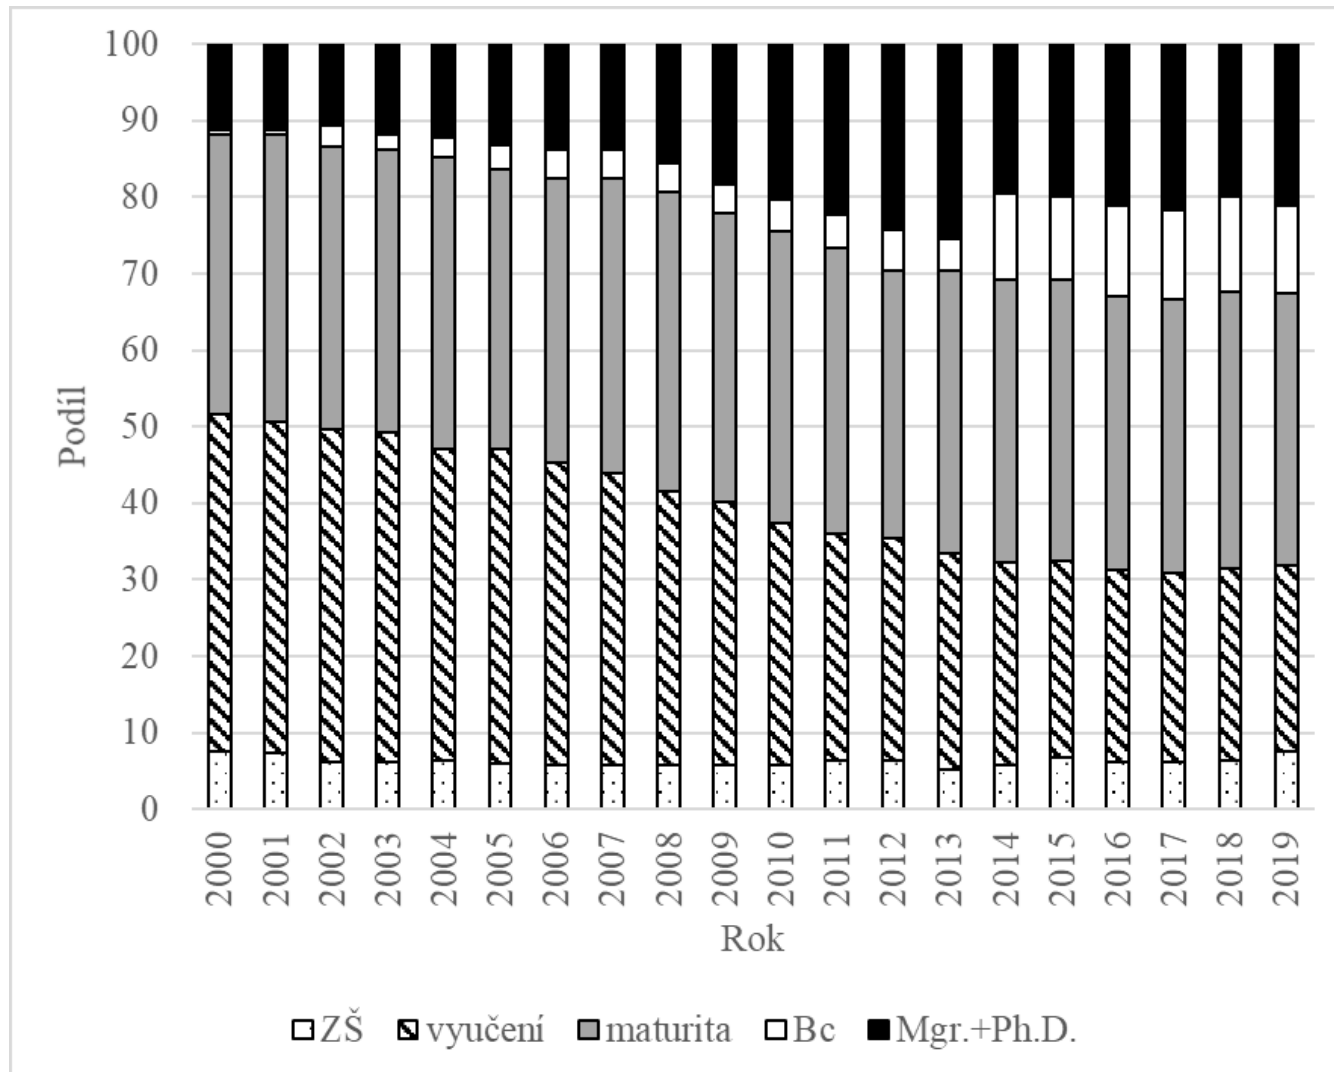

Sociální stratifikace současné české společnosti

SOC2172 – Sociologie stratifikace a nerovnosti

Tomáš Doseděl
dosedel@fss.muni.cz

Použitá data

- Výběrové šetření pracovních sil (VŠPS)
- Data sbírá ČSÚ každé čtvrtletí
- Metoda rotujícího panelu
- Každé čtvrtletí se obmění 1/5 respondentů

- Mezinárodně harmonizováno
- European Union Labour Force Survey (EU-LFS)

Vzdělanostní struktura (25-64)

Vzdělanostní struktura (25-34)

Podíl VŠ vzdělaných

Vývoj příjmu dle vzdělání

Podíl prekarizovaných VŠ