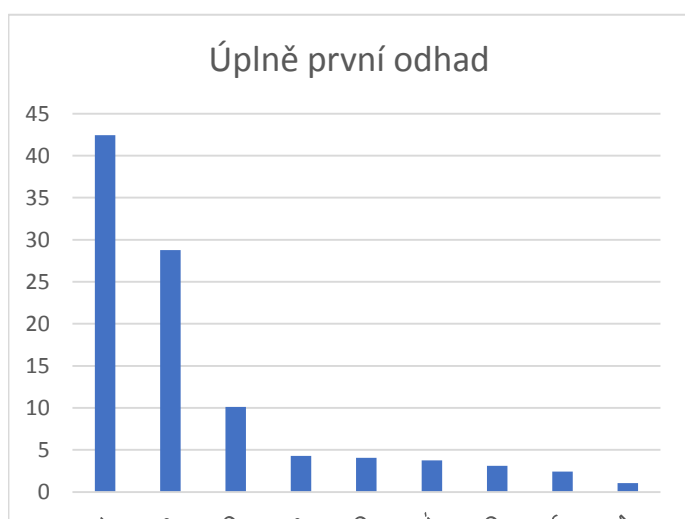

	vysledek	cetnost o1	výpočet SE		
			se	dolní hranice	horní hranice
Spolu	34.82309	0.348231	2.123678	32.69941	36.94677
PirSTAN	21.58344	0.215834	1.833886	19.74956	23.41733
ANO	16.80436	0.168044	1.666746	15.13761	18.4711
SPD	7.624657	0.076247	1.183031	6.441625	8.807688
Přísaha	5.364686	0.053647	1.0044	4.360285	6.369086
ČSSD	4.568248	0.045682	0.930742	3.637506	5.49899
KSČM	2.568312	0.025683	0.705151	1.863161	3.273463
TSS	2.468703	0.024687	0.691695	1.777008	3.160398
SZ	1.283955	0.01284	0.501854	0.782102	1.785809
VB	1.210046	0.0121	0.487378	0.722669	1.697424