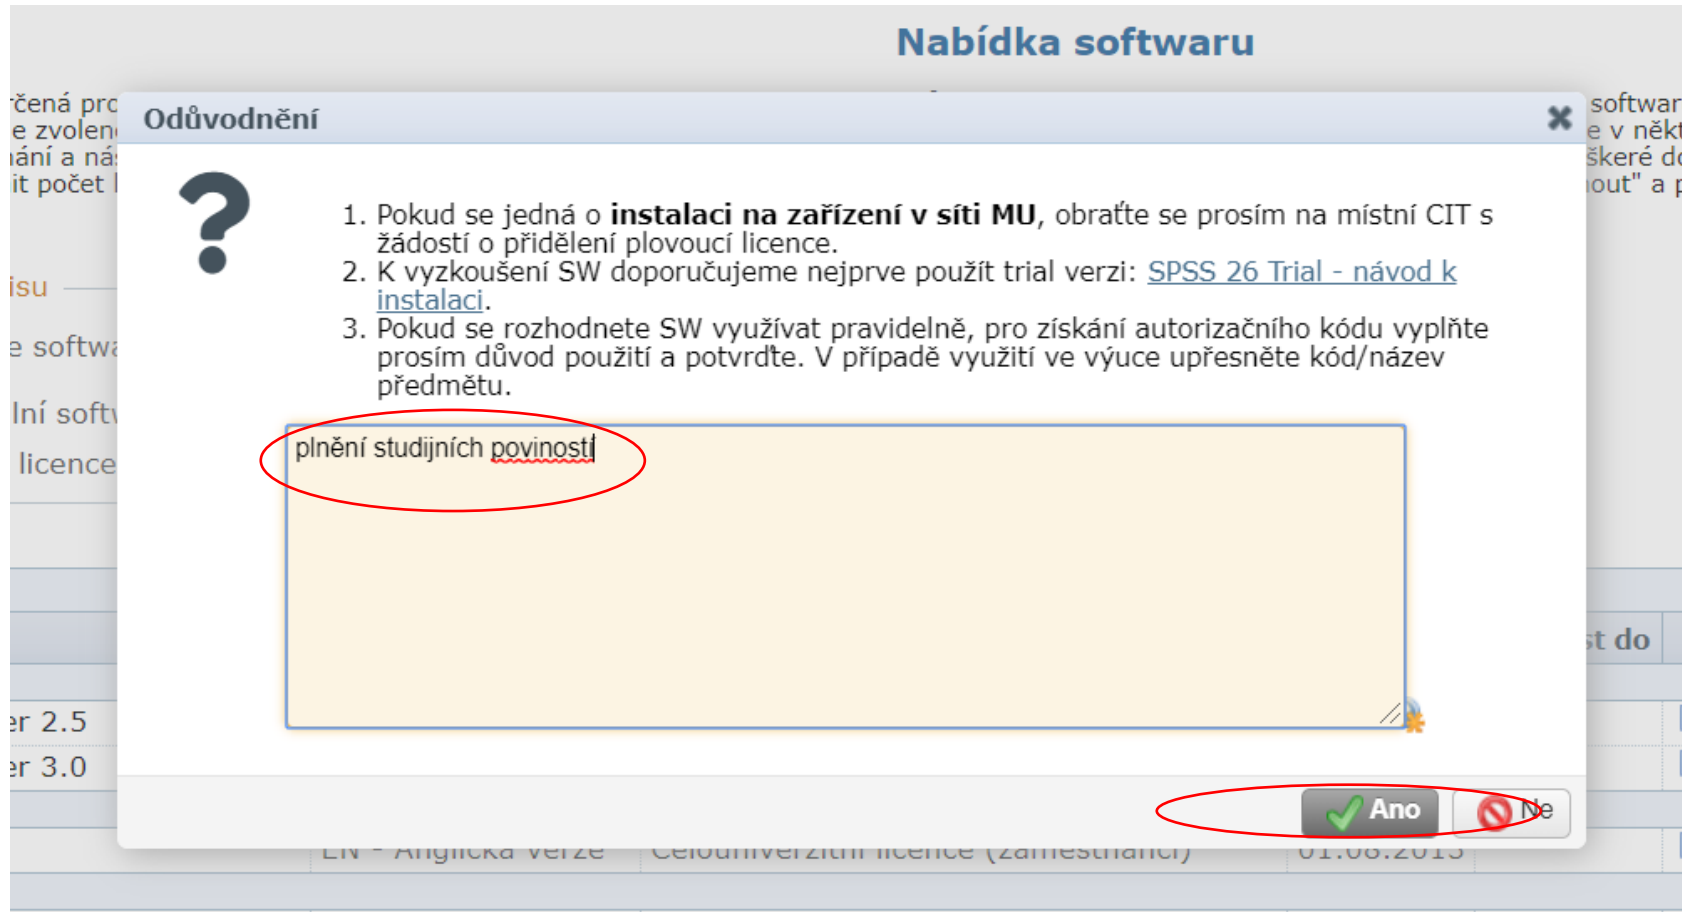

Potom vyplňte nějaký důvod užití a odklikněte ano