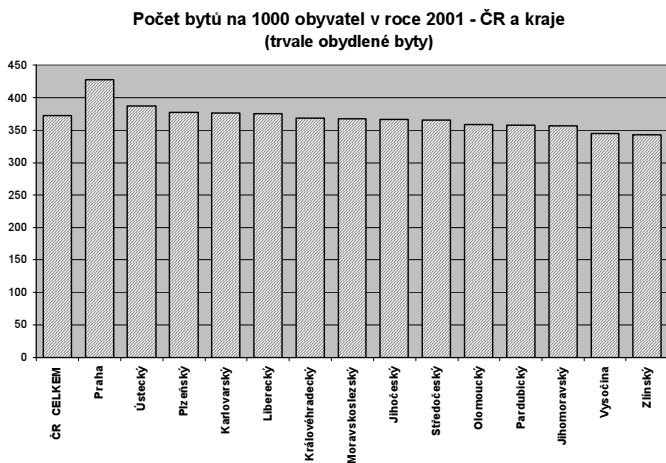

VYBRANÉ ÚDAJE K BYTOVÉ SITUACI V ČR VČETNĚ MEZINÁRODNÍHO SROVNÁNÍ

Sektory bydlení v ČR (2005)

* Včetně nově postav. bytů, které jejich vlastníci pronajímají (nájemní smlouva)

Počty domácností, počty "trvale obydlených" a "disponibilních" bytů (1930 a 1950 = hospodářské dom.; 1961 až 2001 = cenzové dom.)