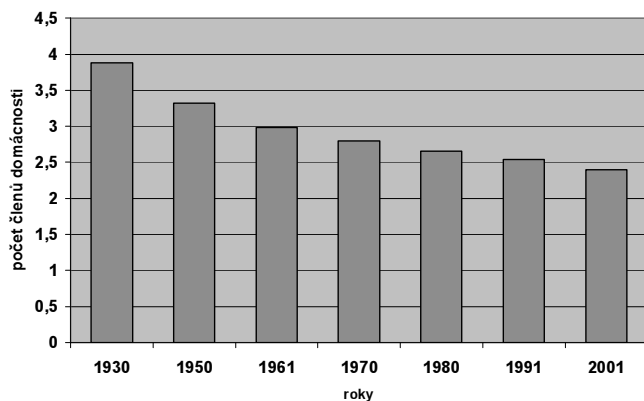

Průměrná velikost domácnosti