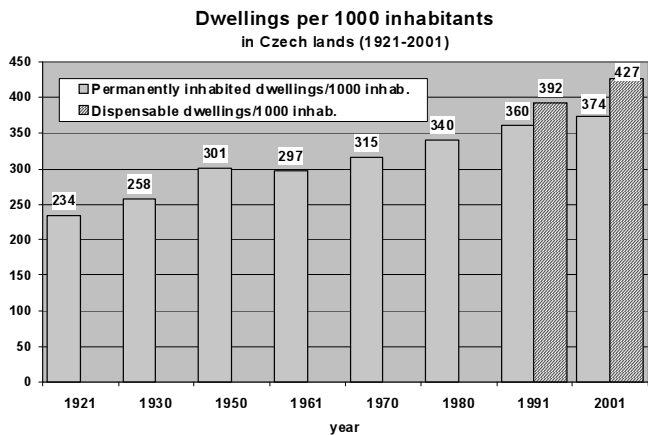

VYBRANÉ ÚDAJE K BYTOVÉ SITUACI V ČR VČETNĚ MEZINÁRODNÍHO SROVNÁNÍ

Sektory bydlení v ČR (2005)

* Včetně nově postav. bytů, které jejich vlastníci pronajímají (nájemní smlouva)

Počty domácností, počty "trvale obydlených" a "disponibilních" bytů (1930 a 1950 = hospodářské dom.; 1961 až 2001 = cenzové dom.)