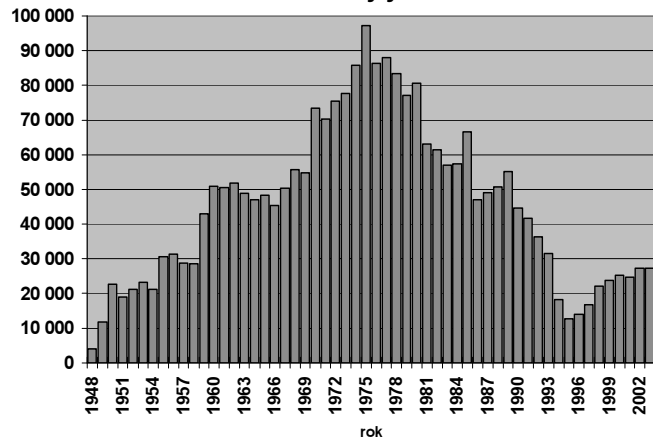

Dokončené byty v ČR