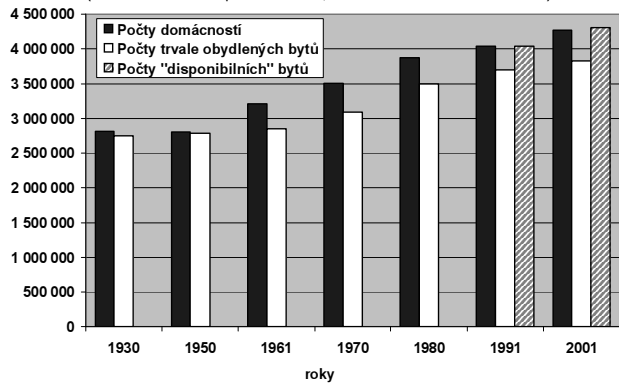

VYBRANÉ ÚDAJE K BYTOVÉ SITUACI V ČR VČETNĚ MEZINÁRODNÍHO SROVNÁNÍ

Sektory bydlení v ČR (2005)

* Včetně nově postav. bytů, které jejich vlastníci pronajímají (nájemní smlouva)

Počty domácností, počty "trvale obydlených" a "disponibilních" bytů (1930 a 1950 = hospodářské dom.; 1961 až 2001 = cenzové dom.)