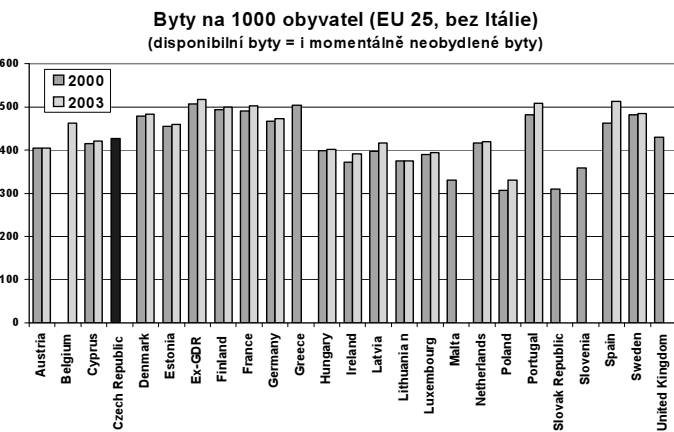

VYBRANÉ ÚDAJE K BYTOVÉ SITUACI V ČR VČETNĚ MEZINÁRODNÍHO SROVNÁNÍ

Sektory bydlení v ČR (2005)

* Včetně nově postav. bytů, které jejich vlastníci pronajímají (nájemní smlouva)

Počty domácností, počty "trvale obydlených" a "disponibilních" bytů (1930 a 1950 = hospodářské dom.; 1961 až 2001 = cenzové dom.)

Průměrná velikost domácnosti

Dokončené byty v ČR

Počet zahajovaných bytů v ČR