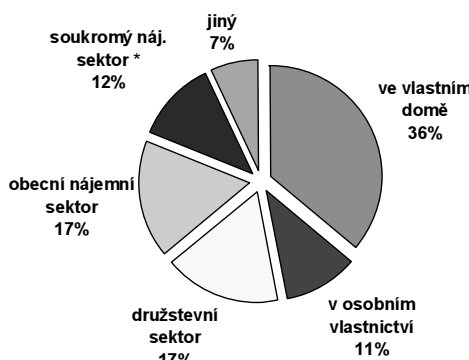

VYBRANÉ ÚDAJE K BYTOVÉ SITUACI V ČR VČETNĚ MEZINÁRODNÍHO SROVNÁNÍ

Sektory bydlení v ČR (2005)

* Včetně nově postav. bytů, které jejich vlastníci pronajímají (nájemní smlouva)

Počty domácností, počty "trvale obydlených" a "disponibilních" bytů (1930 a 1950 = hospodářské dom.; 1961 až 2001 = cenzové dom.)

Průměrná velikost domácnosti

Dokončené byty v ČR

Počet zahajovaných bytů v ČR