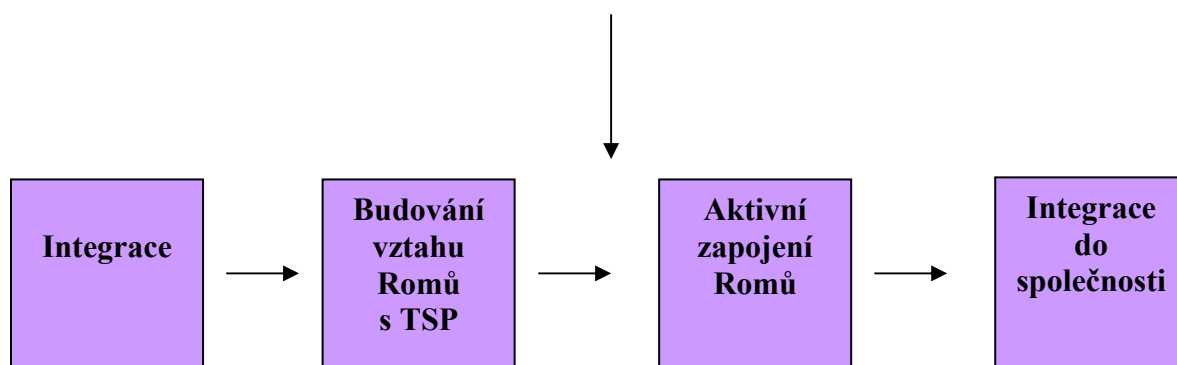

Akční model změn

Model změň

Jedná se o program Podpora terénních sociálních pracovníků v sociálně vyloučených romských komunitách, který nebyl dostatečně úspěšný v oblasti akčního modelu.