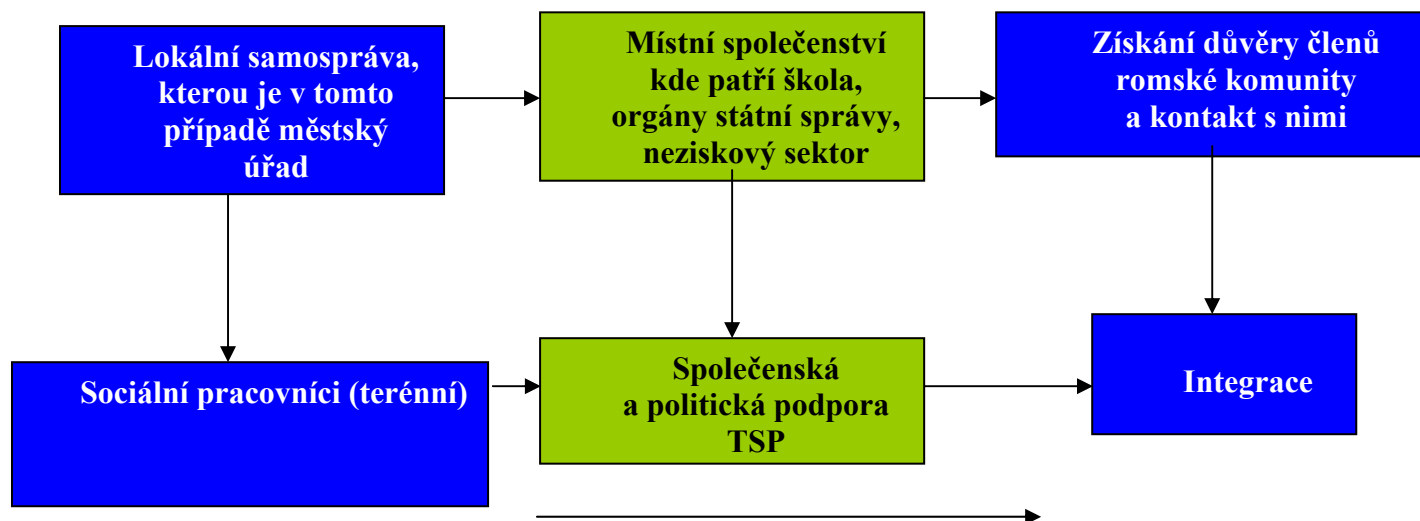

Akční model změn

Model změň

Jedná se o program Podpora terénních sociálních pracovníků v sociálně vyloučených romských komunitách, který nebyl dostatečně úspěšný v oblasti akčního modelu.