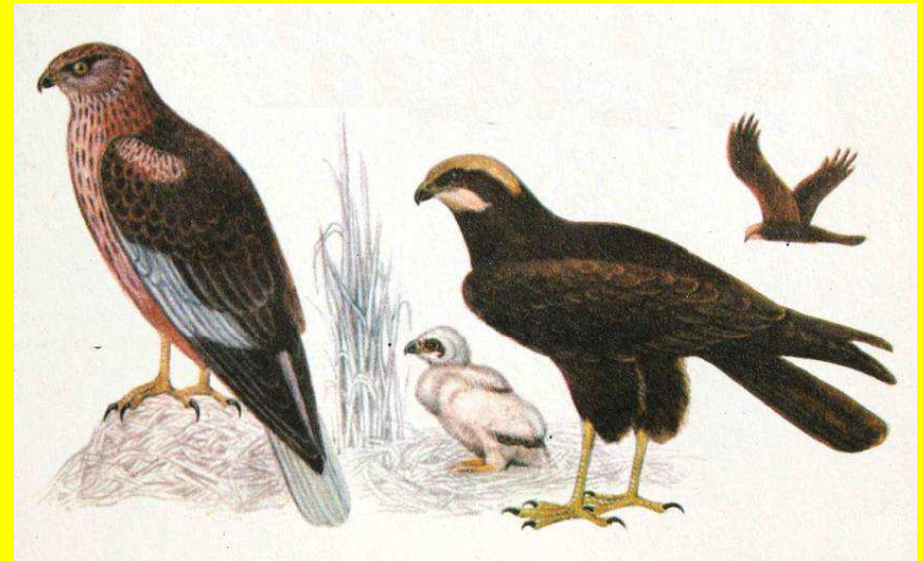

# Řád: Dravci (Falconiformes)

Čeď: Krahujcovití (Accipitridae)

Káně lesní (*Buteo buteo*)

Káně rousná (*Buteo lagopus*)

Včelojed lesní (*Pernis apivorus*)

# Řád: Dravci (Falconiformes)

Čeď: Krahujcovití (Accipitridae)

Krahujec obecný (*Accipiter nisus*)

Jestřáb lesní (*Accipiter gentilis*)

# Řád: Dravci (Falconiformes)

Čeď: Krahujcovití (Accipitridae)

Moták pilich (*Circus cyaneus*)

Moták pochop (*Circus aeruginosus*)

# Řád: Dravci (Falconiformes)

Čeď: Krahujcovití (Accipitridae)

Luňák červený (*Milvus milvus*)

Luňák hnědý (*Milvus migrans*)