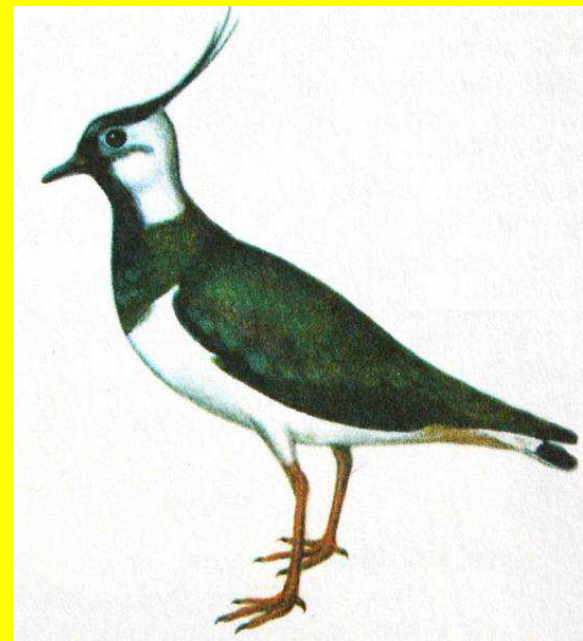

# Řád: Krátkokřídlí (Gruiformes)

Lyska černá (*Fulica atra*)

Drop velký  
(*Otis tarda*)

Slípka zelenonohá  
(*Gallinula chloropus*)

# Řád: Bahňáci (Charadriiformes)

Sluka lesní (*Scolopax rusticola*)

Čejka chocholátá (*Vanellus vanellus*)

Racek chechtavý (*Larus ridibundus*)