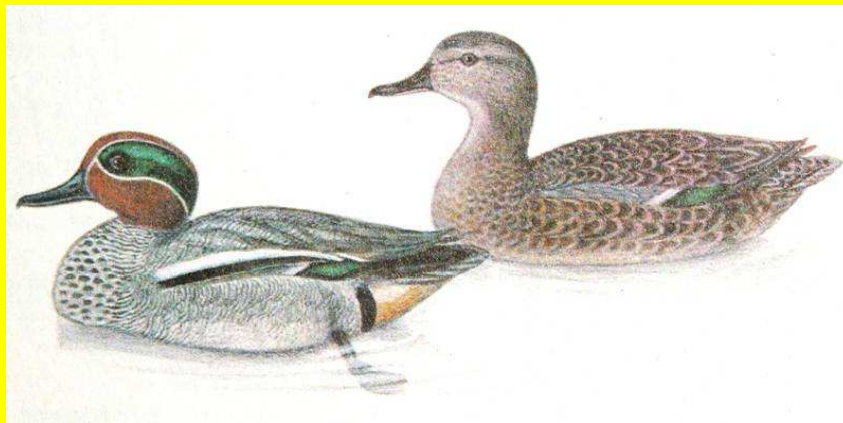

# Řád: Brodiví (Ciconiiformes)

Čáp bílý (*Ciconia ciconia*)

Čáp černý  
(*Ciconia nigra*)

Volavka popelavá (*Ardea cinerea*)

Kvakoš noční (*Nycticorax nycticorax*)

# Řád: Vrubozobí (Anseriformes)

Labuť velká (*Cygnus olor*)

Husa velká (*Anser anser*)

Husa polní (*Anser fabalis*)

# Řád: Vrubozobí (Anseriformes)

Kachna divoká (*Anas platyrhynchos*)

Kopřivka obecná (*Anas strepera*)

Čírka obecná (*Anas crecca*)

Čírka modrá (*Anas querquedula*)

# Řád: Vrubozobí (Anseriformes)

Polák velký (*Aythya ferina*)

Polák chocholačka (*Aythya fuligula*)

Morčák velký (*Mergus merganser*)