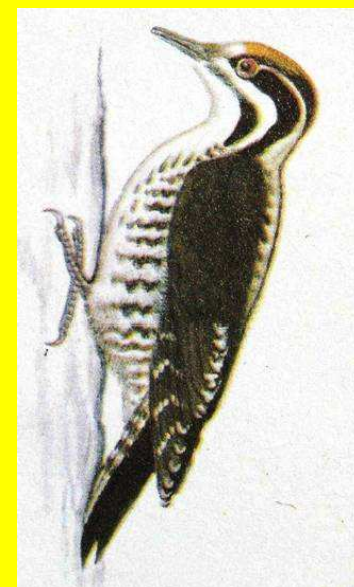

# Řád: Šplhavci (Piciformes)

Datel černý  
(*Dryocopus martius*)

Strakapoud velký  
(*Dendrocopos major*)

Žluna zelená  
(*Picus viridis*)

Krutihlav obecný  
(*Jynx torquilla*)

Datlík tříprstý  
(*Picoides tridactylus*)