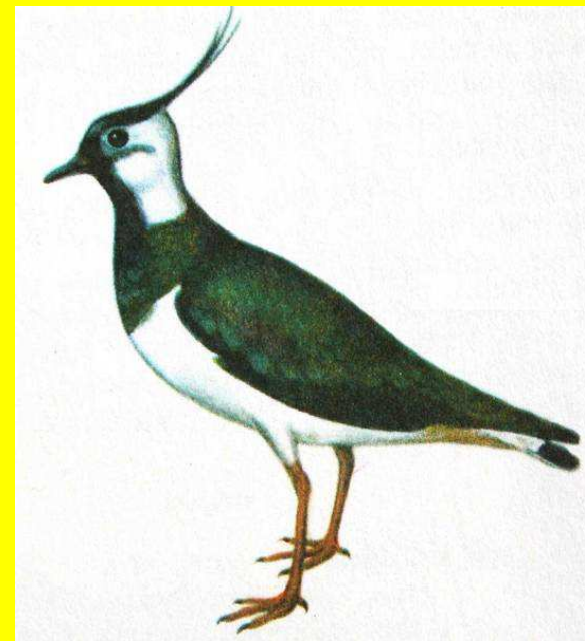

# Řád: Krátkokřídlí (Gruiformes)

Lyska černá (*Fulica atra*)

Drop velký  
(*Otis tarda*)

Slípka zelenonohá  
(*Gallinula chloropus*)

# Řád: Bahňáci (Charadriiformes)

Sluka lesní (*Scolopax rusticola*)

Čejka chocholátá (*Vanellus vanellus*)

Racek chechtavý (*Larus ridibundus*)