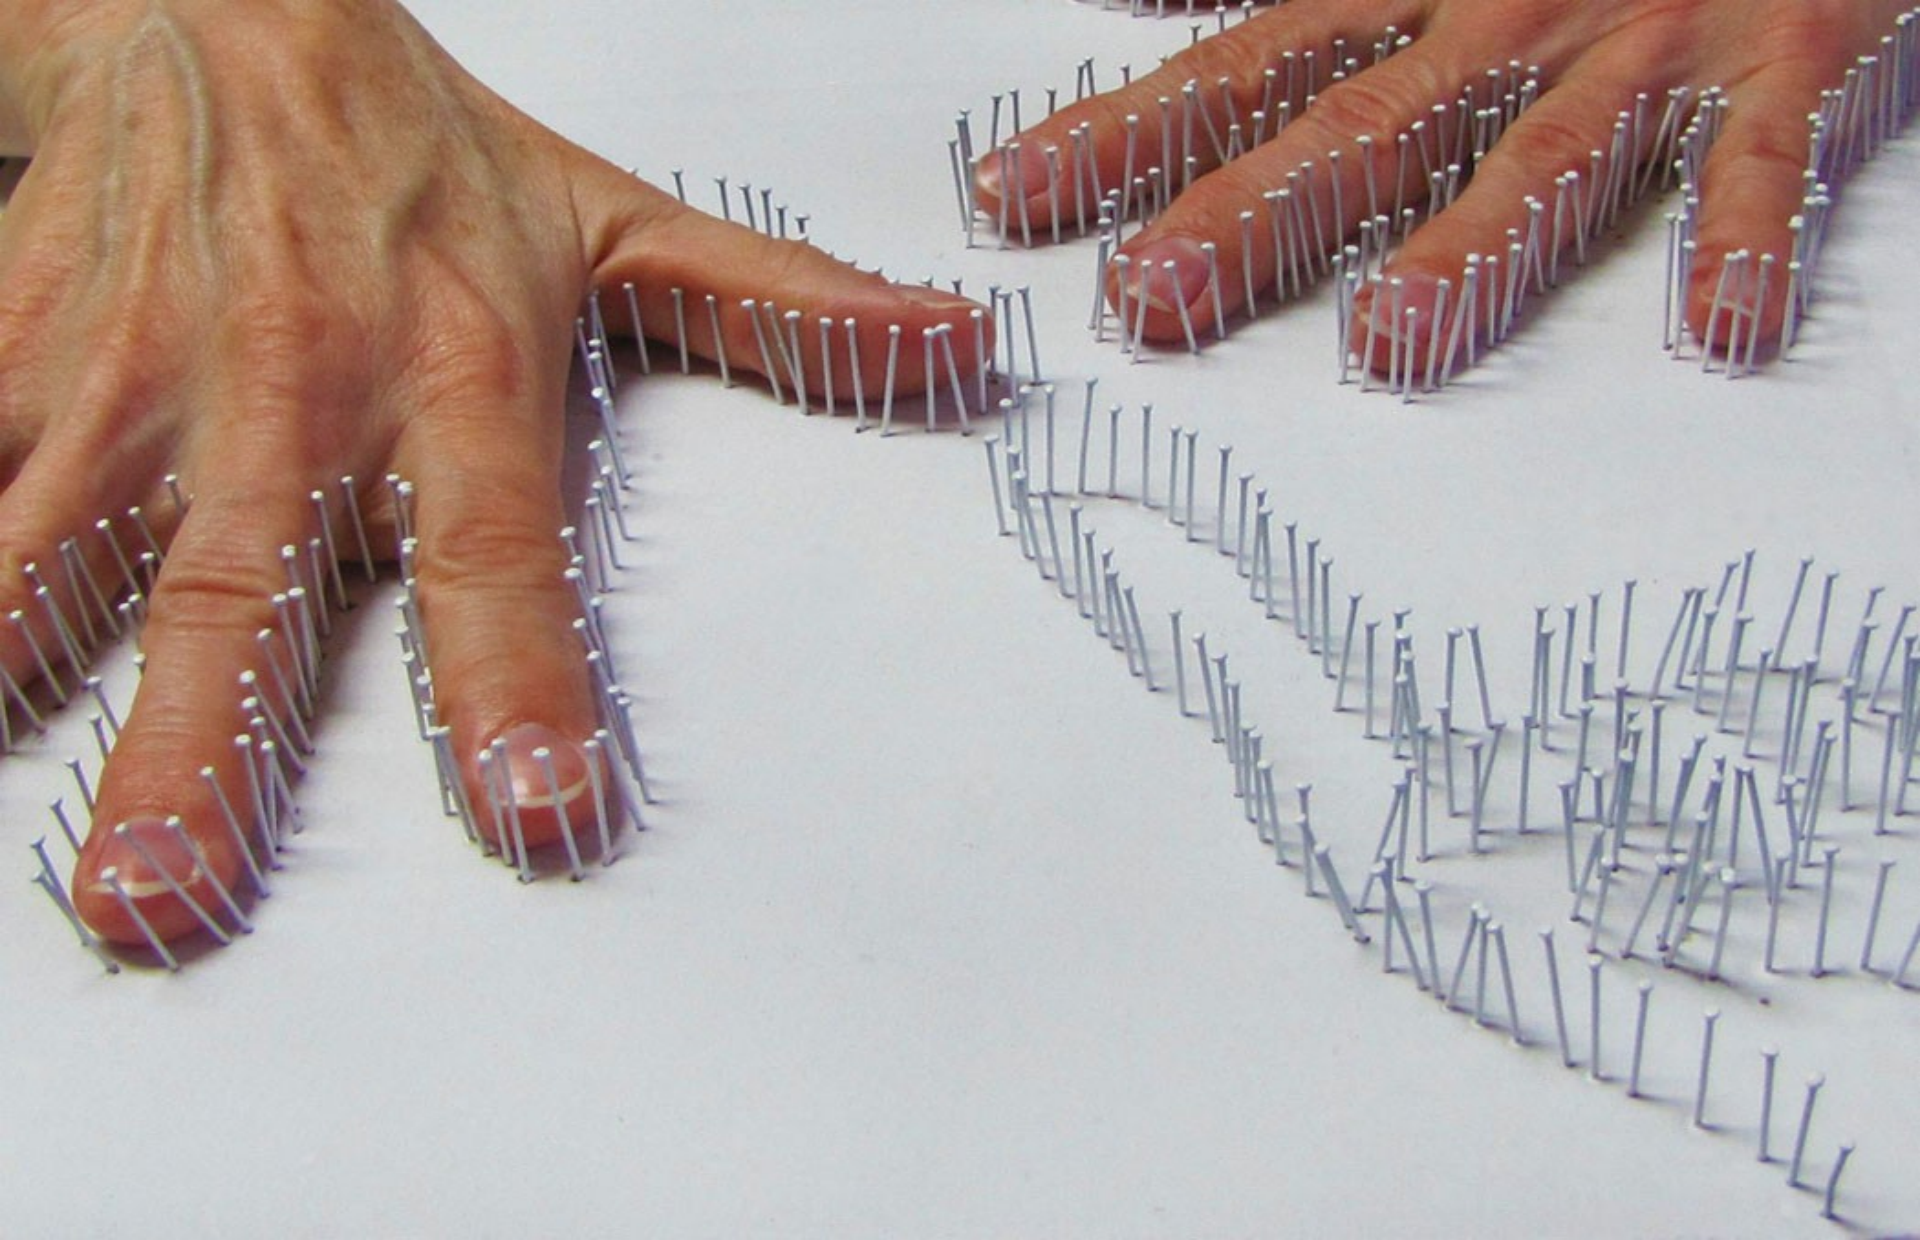

Dotekem

TyfloCentrum Brno, o.p.s. Vás srdečně zve
na interaktivní výstavu prací zrakově postižených klientů
sociálně terapeutické dílny HapAtelier.

Vernisáž výstavy se uskuteční
ve čtvrtek 6.1.2011 v 18:00
v Malé královopolské galerii, Husitská 1, Brno - Královo Pole

Hudební produkce: Biorchestr

Výstava potrvá do pondělí 24.1.2011 do 12:00

Otevírací doba: Po - Pá, 10 - 12:00 a 14 - 17:00

Bílá v bílé

aneb

Až na druhý pohled se věci přestávají zdát a začínají být

TyfloCentrum
Brno, o.p.s.