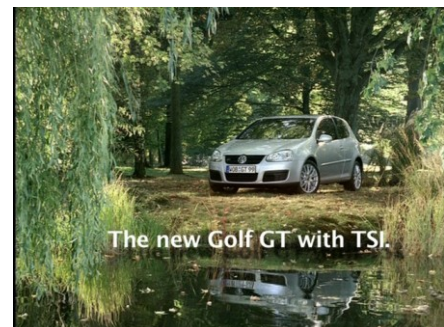

**Obraz 9**  
**Velký celek**

Opakuje se Obraz 8

V popředí se zobrazí slogan : Nový GOLF GT s TSI.

Zvuková kulisa šum okolí + bzukot mouchy

**Obraz 10**  
**Velký celek**

Znovu Obraz 8, do kterého vlétá moucha se žabou.