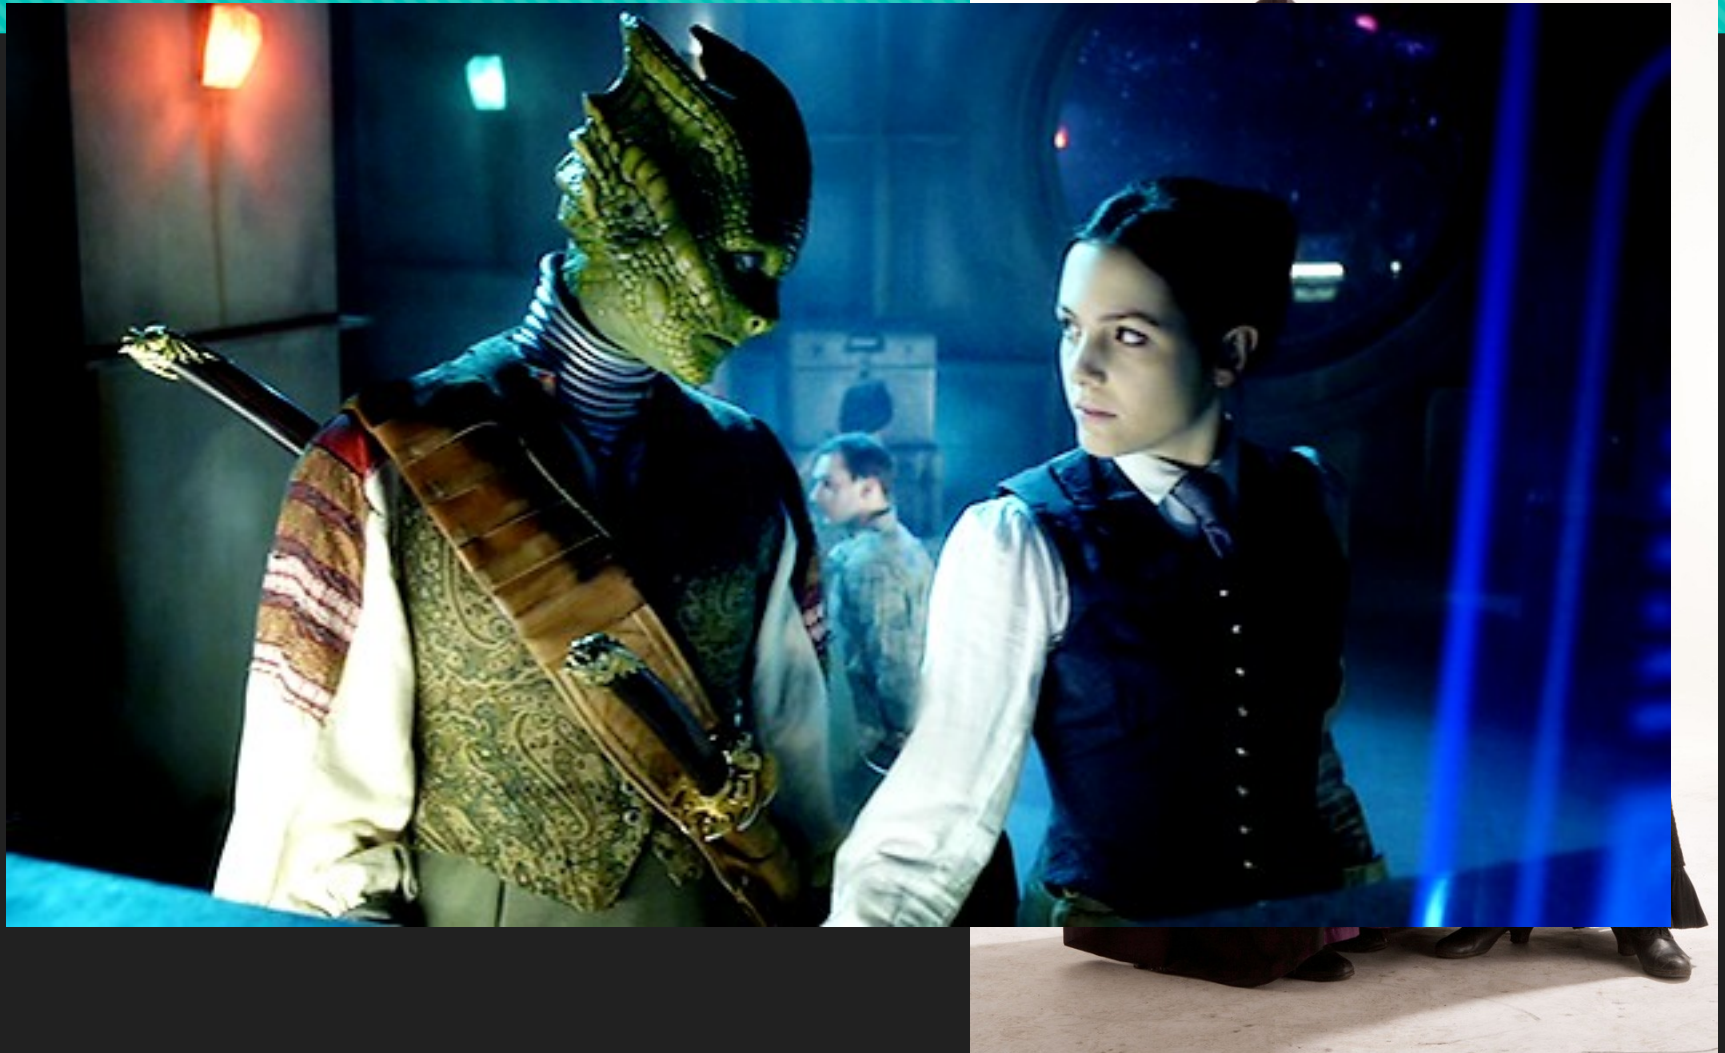

Doctor Who a Torchwood