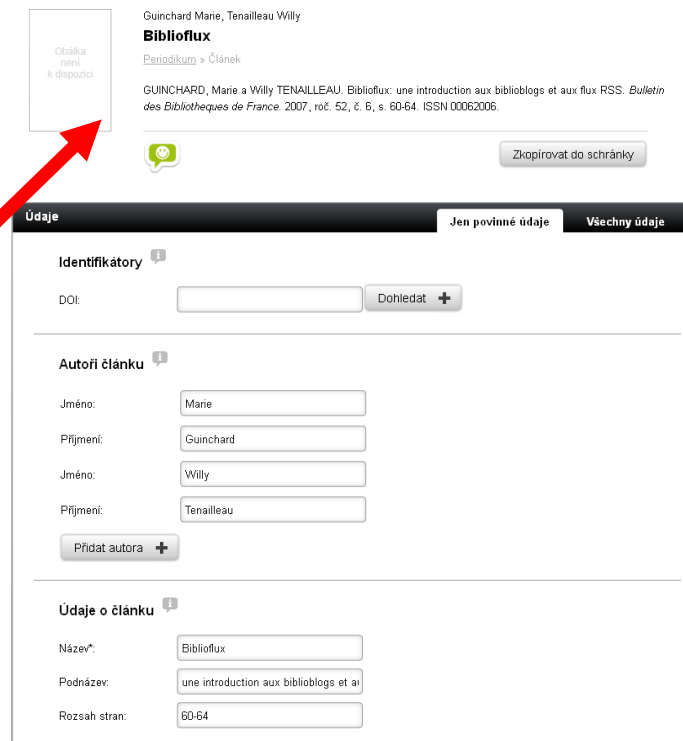

Citace PRO – doplněk do Chrome a FF

- vyhledávání ISBN nebo DOI
- chystá se podpora COInS