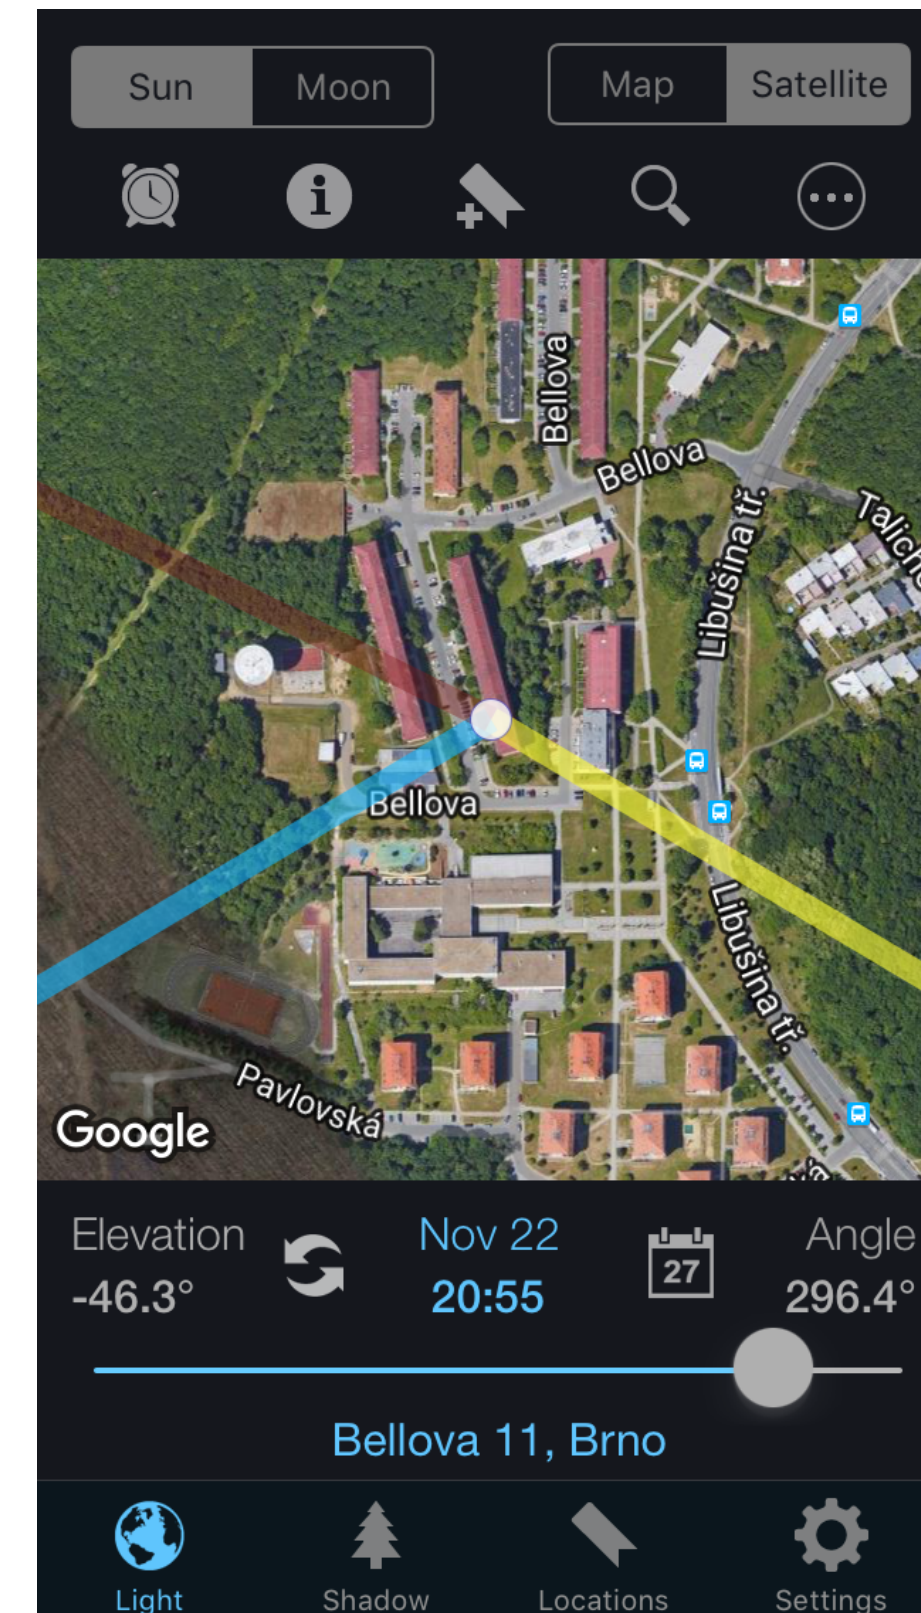

- mapy
- Street View
- aplikace do smartphonů
- *a smartphony...*

Co s sebou na reportáž?

Tělo (více těl)

Objektiv(y)

Blesk?

Notebook, tablet...?

ŠIROKÁČ! Nesoustřed'te se jen na detaily!

Trapnosti dle Murphyho zákonů

Načíst tracklog...

Místo: SŠUR Brno
Město: Brno

Uložit Zrušit

Položek: 5 Vybraných položek: 1 (11.7 MB)

Obíbené: Nikon-blog.cz, Desktop, Documents, Downloads, Přibližovadla.cz

Katalog: Složky, Časová osa, Klíčová slova, Lokace