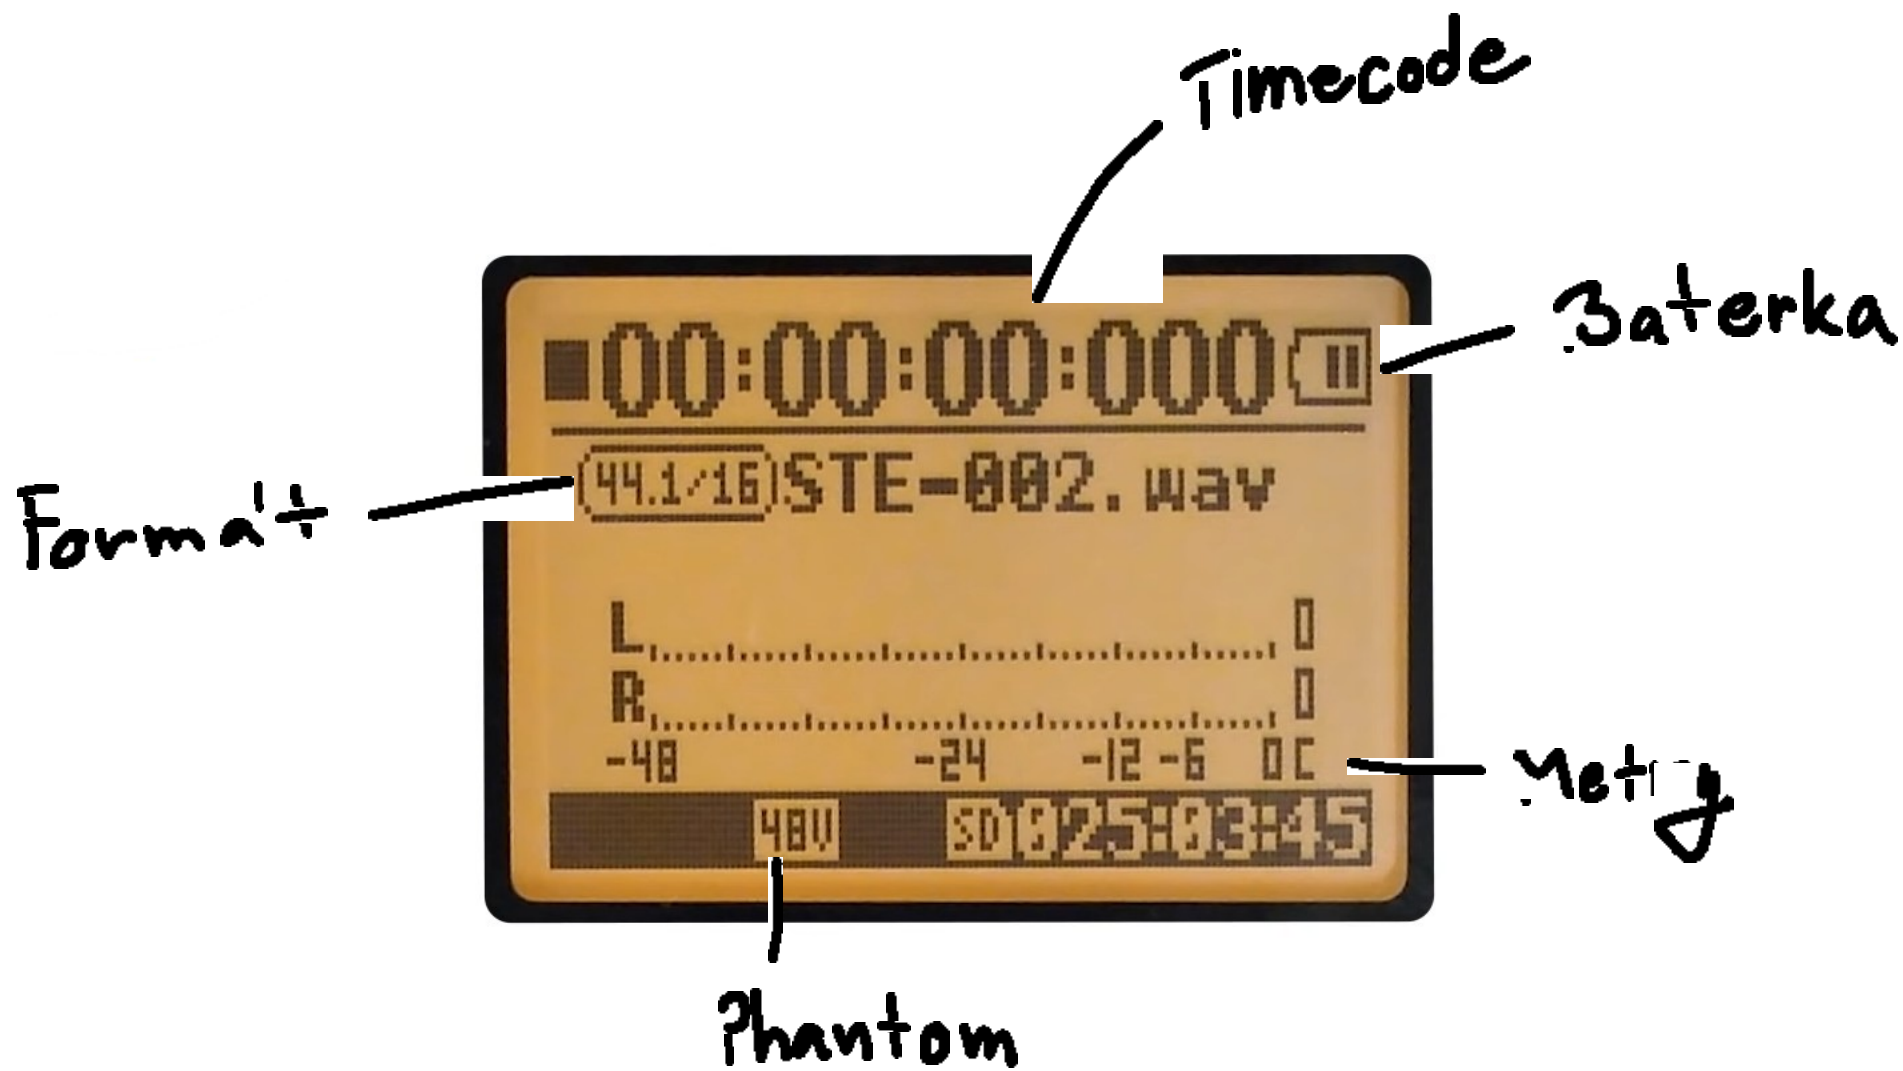

C' mon,
do something...

90°

120°

R 0
-48 -24 -12 -6 DC
480 SD1025:03:46

FOLDER FILE SPEED WAV/MP3

TRACK 1 2 3 4

INPUT

REC

- Low cut 80 hZ (input>lo cut->mic->80hZ)
- Limiter 1 (General) (input->comp/limit->mic->limit 1 (General))
- 48 kHz
- 24 bit
- Průměrná hlasitost mluveného slova -20 - 12 dBFS s maximálními špičkami k - 6 dBFS
- (digitální 0 je zlo)

FOLDER FILE SPEED WAV/MP3

TRACK 1 2 3 4

INPUT REC

MIC

1 2

Stop, Play/Pause, Previous, Next buttons

REC (Recording indicator)

Handy Recorder
H4n