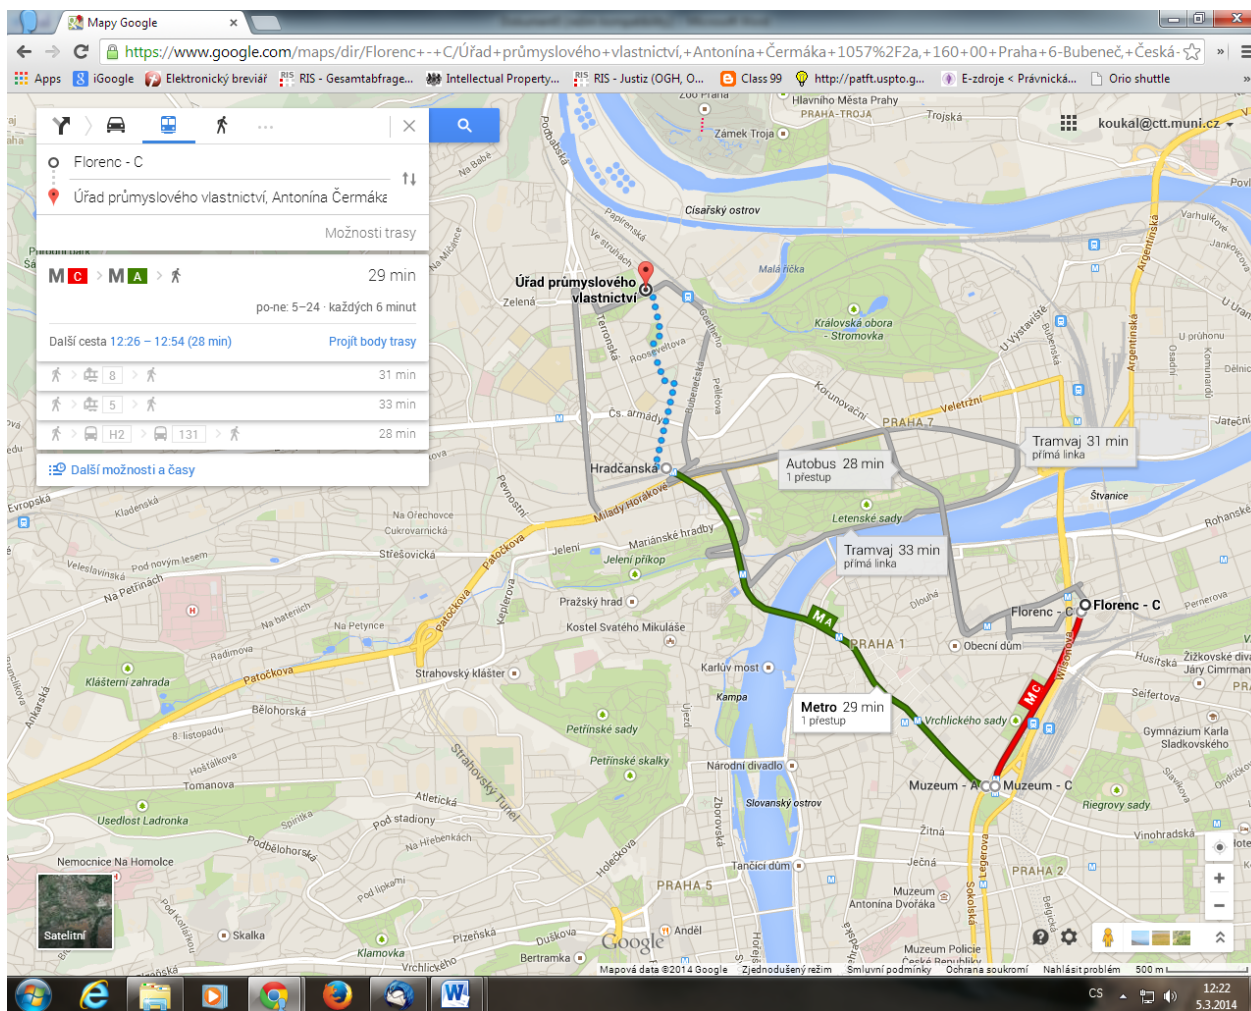

Timing: 9:00 AM - 12:00 AM

How to get there?

#### From the Florenc Bus Station

## From the Praha Main Railway Station

You should take Metro C (one stop) from *Praha-Hlavní nádraží* to *Praha Muzeum* and take the Metro A to Hradčanská

Possible connections from Brno:

**5:39 Datum Odkud/Přestup/Kam Příj. Odj. Pozn. Spoje**

Datum	Odkud/Přestup/Kam	Příj.	Odj.	Pozn.	Spoje
14.3.	<a href="#">Brno hl.n.</a>	5:39			<b>176 Johannes Brahms</b> R
	<a href="#">Praha hl.n.</a>	8:21	8:29		Přesun asi 6 min
	Hlavní nádraží	>	8:28		C
	Muzeum - C	8:29	>		Přesun asi 2 min
	Muzeum - A	>	8:34		A