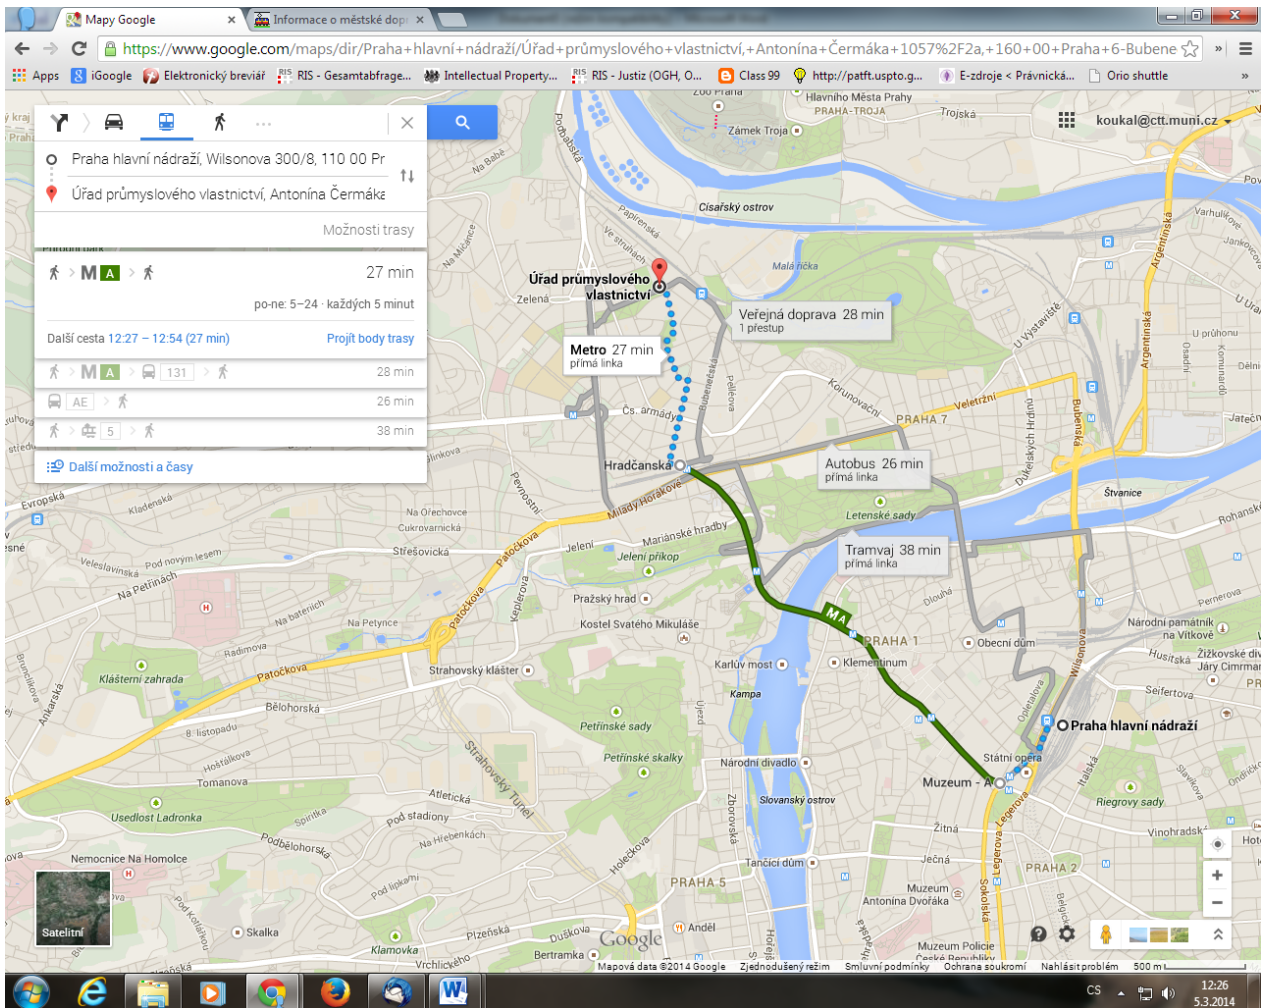

Timing: 9:00 AM - 12:00 AM

How to get there?

#### From the Florenc Bus Station

## From the Praha Main Railway Station

You should take Metro C (one stop) from *Praha-Hlavní nádraží* to *Praha Muzeum* and take the Metro A to Hradčanská

Possible connections from Brno:

**5:39 Datum Odkud/Přestup/Kam Příj. Odj. Pozn. Spoje**

Datum	Odkud/Přestup/Kam	Příj.	Odj.	Pozn.	Spoje
14.3.	<a href="#">Brno hl.n.</a>	5:39			<b>176 Johannes Brahms</b> R
	<a href="#">Praha hl.n.</a>	8:21	8:29		Přesun asi 6 min
	Hlavní nádraží	>	8:28		C
	Muzeum - C	8:29	>		Přesun asi 2 min
	Muzeum - A	>	8:34		A