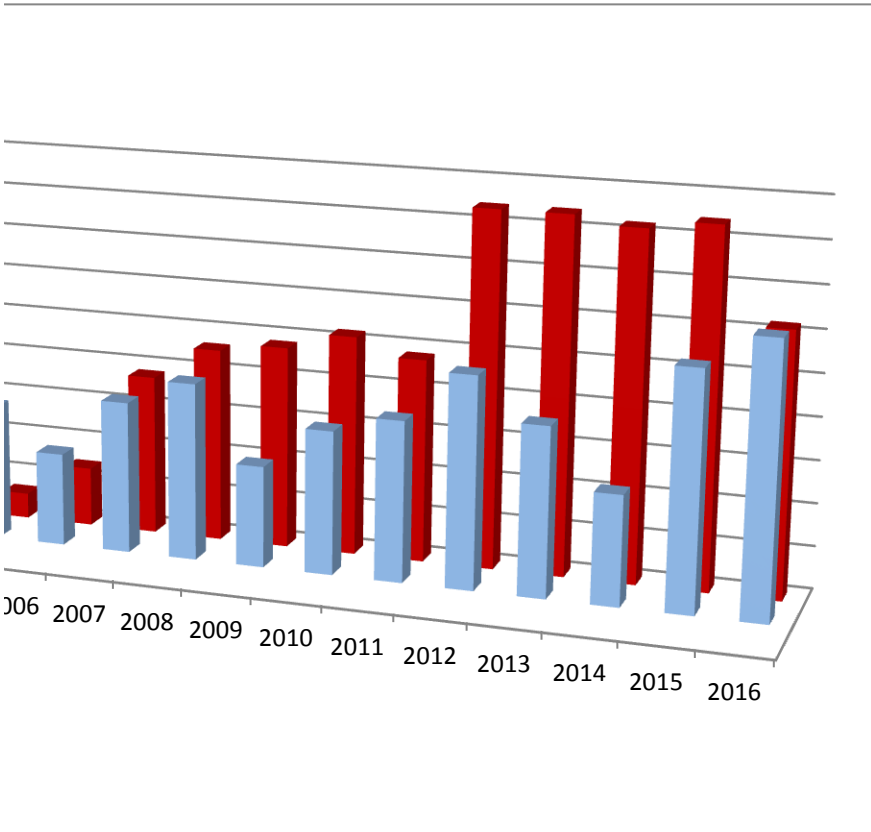

	Historie 2000 2015							
	2000	2001	2002	2003	2004	2005	2006	2007
Únosy modré	8	12	9	15	15	16	11	18
Únosy červené	6	3	0	8	2	3	7	19

2008	2009	2010	2011	2012	2013	2014	2015	2016
21	12	17	19	25	20	13	28	32
23	24	26	24	42	42	41	42	31

CELKEM

1
3
1
1
1
3
3
1
4
1
1
5
9
2

2
3
2
2
30
1
1
2
1
1
10
1
6
2
54
1
1
1
1
10
2
1
1
1
3
1
8
15
1
36

CELKEM

1
2
2
1
4
10
1
2
1
1
3
10
2
1
1
1
2
7
1
4
31
2
1
2
1
13
26

- 2010
- 2011
- 2012
- 2013
- 2014
- 2015

Stav k 31.10.2015

	2010	2011	2012	2013	2014	2015
dobrovolný návrat	9	7	14	7	10	7
nespolupráce	2	3	4	2	4	0
dohoda rodičů	0	0	1	8	4	8
zpětvzetí	2	4	7	7	6	0
návrat v souladu s rozh.	6	4	7	5	6	8
nucený návrat	0	0	1	2	0	0
běží	0	1	4	9	7	15
nenavráceno	7	5	4	2	4	4
	26	24	42	42	41	42

Rok	Celkem	Soud
2010	17	5
2011	19	12
2012	25	12
2013	20	13
2014	13	8
2015	28	19