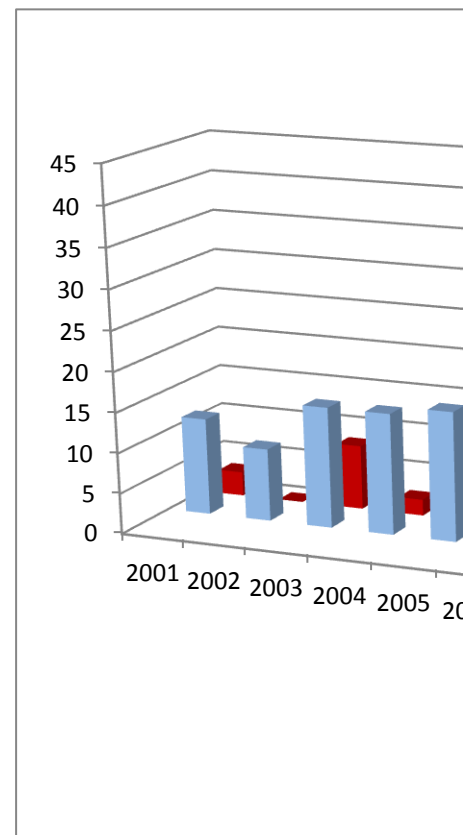

	Historie 2000 2015							
	2000	2001	2002	2003	2004	2005	2006	2007
Únosy modré	8	12	9	15	15	16	11	18
Únosy červené	6	3	0	8	2	3	7	19

2008	2009	2010	2011	2012	2013	2014	2015	2016
21	12	17	19	25	20	13	28	32
23	24	26	24	42	42	41	42	31

CELKEM

1
3
1
1
1
3
3
1
4
1
1
5
9
2

2
3
2
2
30
1
1
2
1
1
10
1
6
2
54
1
1
1
1
10
2
1
1
1
3
1
8
15
1
36

CELKEM

1
2
2
1
4
10
1
2
1
1
3
10
2
1
1
1
2
7
1
4
31
2
1
2
1
13
26

- 2010
- 2011
- 2012
- 2013
- 2014
- 2015