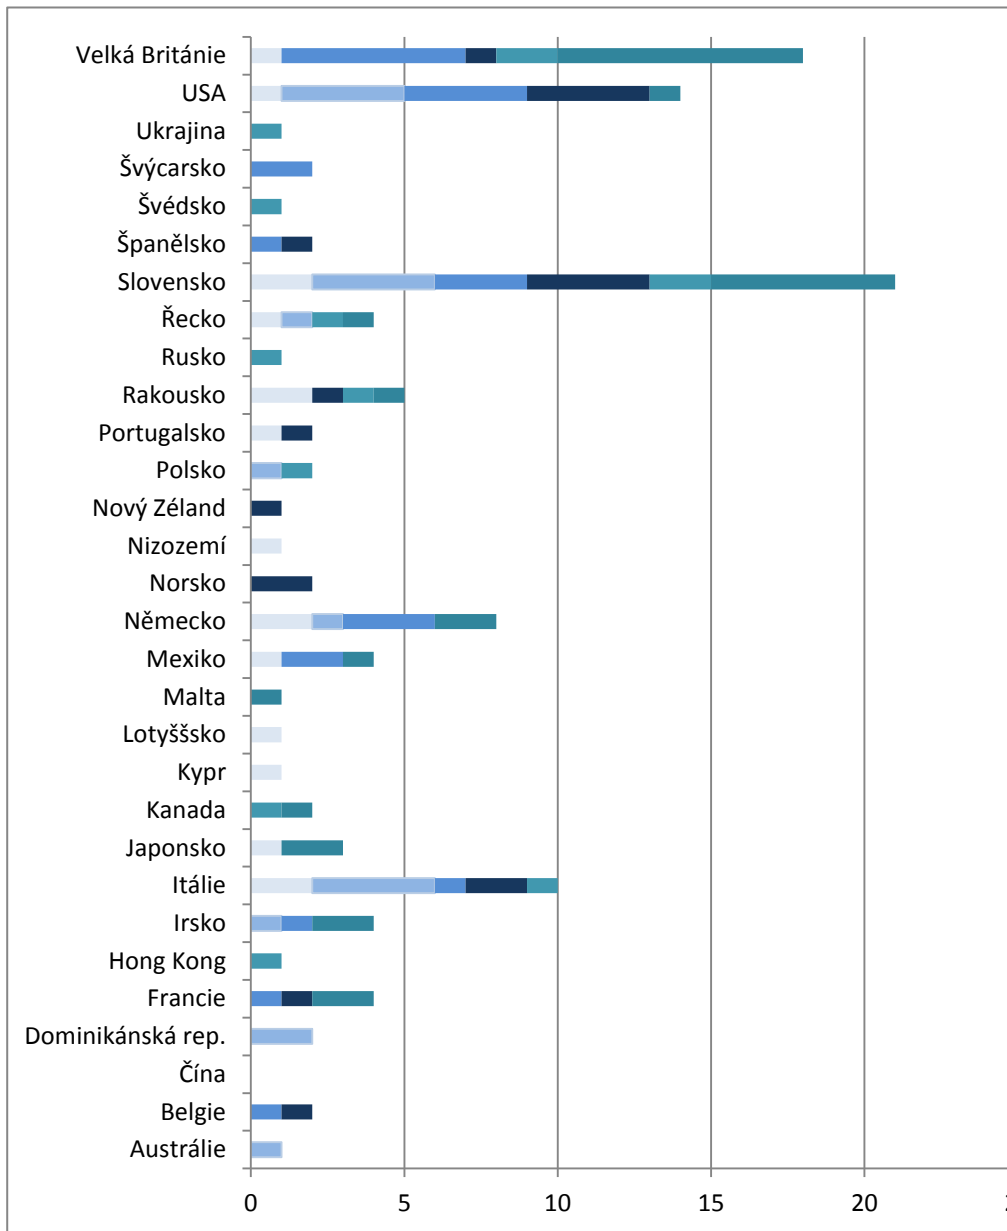

	Historie 2000 2015							
	2000	2001	2002	2003	2004	2005	2006	2007
Únosy modré	8	12	9	15	15	16	11	18
Únosy červené	6	3	0	8	2	3	7	19

2008	2009	2010	2011	2012	2013	2014	2015	2016
21	12	17	19	25	20	13	28	32
23	24	26	24	42	42	41	42	31

CELKEM

1
3
1
1
1
3
3
1
4
1
1
5
9
2

2
3
2
2
30
1
1
2
1
1
10
1
6
2
54
1
1
1
1
10
2
1
1
1
3
1
8
15
1
36

CELKEM

1
2
2
1
4
10
1
2
1
1
3
10
2
1
1
1
2
7
1
4
31
2
1
2
1
13
26

- 2010
- 2011
- 2012
- 2013
- 2014
- 2015

Stav k 31.10.2015

	2010	2011	2012	2013	2014	2015
dobrovolný návrat	9	7	14	7	10	7
nespolupráce	2	3	4	2	4	0
dohoda rodičů	0	0	1	8	4	8
zpětvzetí	2	4	7	7	6	0
návrat v souladu s rozh.	6	4	7	5	6	8
nucený návrat	0	0	1	2	0	0
běží	0	1	4	9	7	15
nenavráceno	7	5	4	2	4	4
	26	24	42	42	41	42