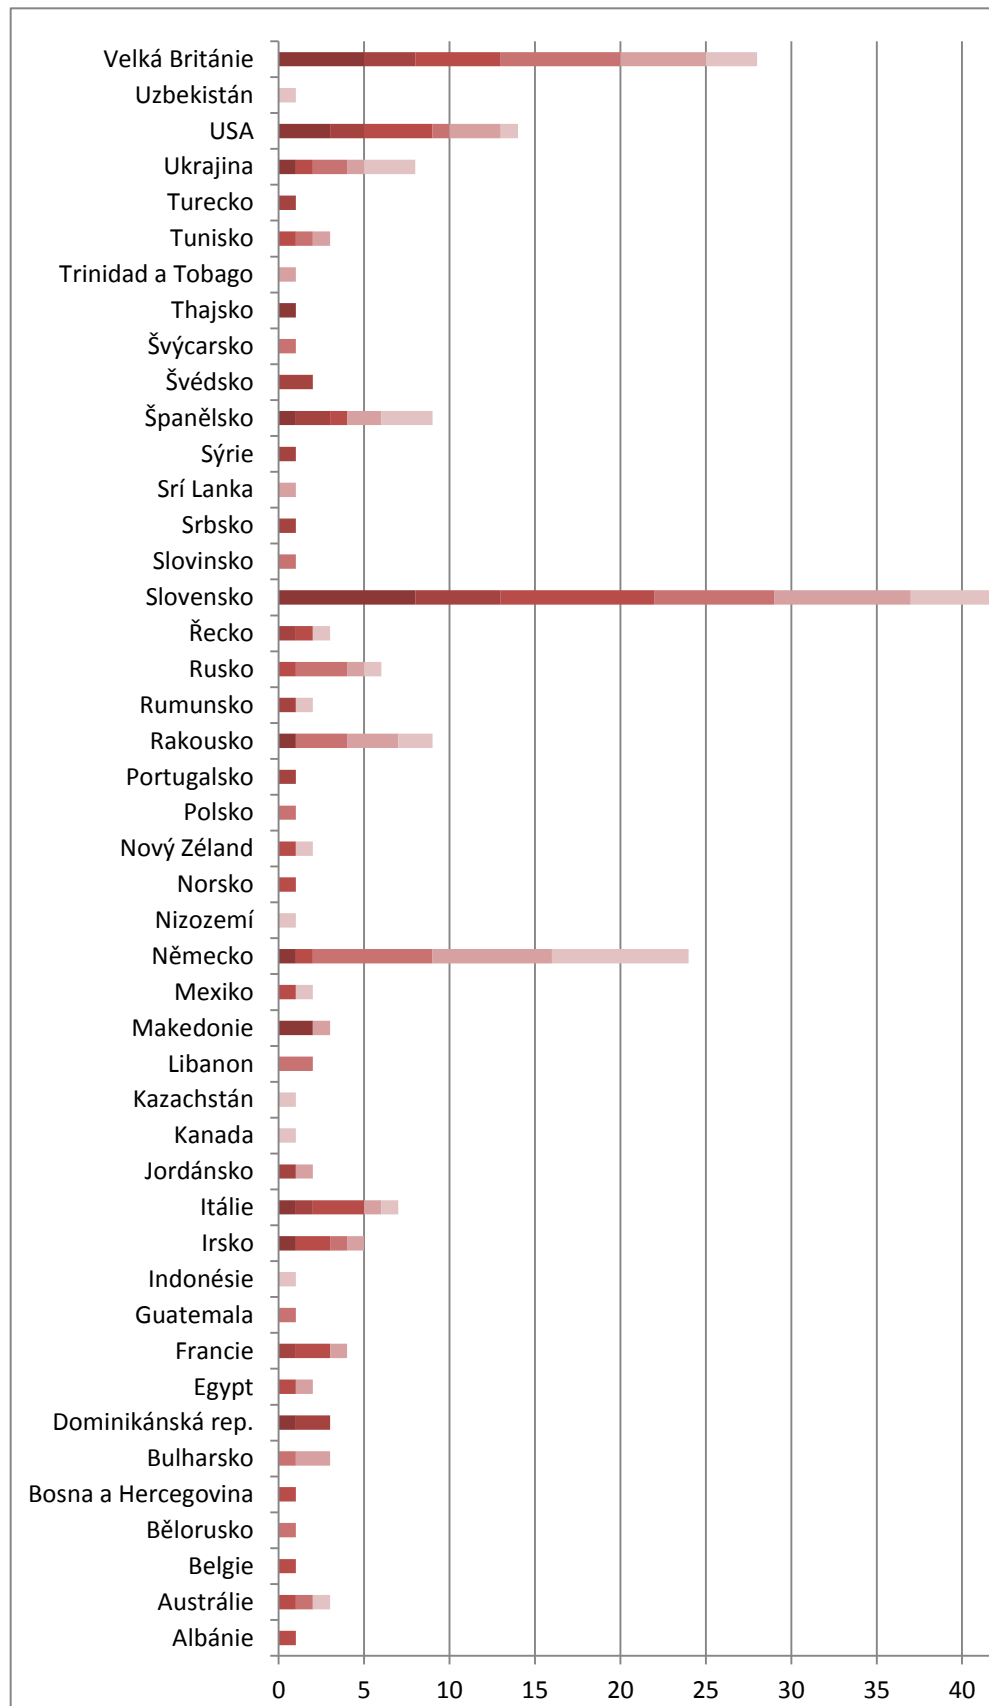

	Historie 2000 2015							
	2000	2001	2002	2003	2004	2005	2006	2007
Únosy modré	8	12	9	15	15	16	11	18
Únosy červené	6	3	0	8	2	3	7	19

2008	2009	2010	2011	2012	2013	2014	2015	2016
21	12	17	19	25	20	13	28	32
23	24	26	24	42	42	41	42	31

CELKEM

1
3
1
1
1
3
3
1
4
1
1
5
9
2

2
3
2
2
30
1
1
2
1
1
10
1
6
2
54
1
1
1
1
10
2
1
1
1
3
1
8
15
1
36

CELKEM

1
2
2
1
4
10
1
2
1
1
3
10
2
1
1
1
2
7
1
4
31
2
1
2
1
13
26

- 2010
- 2011
- 2012
- 2013
- 2014
- 2015

Stav k 31.10.2015

	2010	2011	2012	2013	2014	2015
dobrovolný návrat	9	7	14	7	10	7
nespolupráce	2	3	4	2	4	0
dohoda rodičů	0	0	1	8	4	8
zpětvzetí	2	4	7	7	6	0
návrat v souladu s rozh.	6	4	7	5	6	8
nucený návrat	0	0	1	2	0	0
běží	0	1	4	9	7	15
nenavráceno	7	5	4	2	4	4
	26	24	42	42	41	42

	2010	2011	2012	2013	2014	2015
dobrovolný návrat	6	2	11	0	1	3
nespolupráce	4	3	3	2	0	1
dohoda rodičů	1	2	1	0	2	3
zpětvzetí	3	2	4	6	2	1
návrat v souladu s rozh.	1	6	2	3	0	4
nucený návrat	2	1	0	0	1	0
běží	0	0	2	5	5	15
nenavraceno	0	3	2	4	2	1
CELKEM	17	19	25	20	13	28