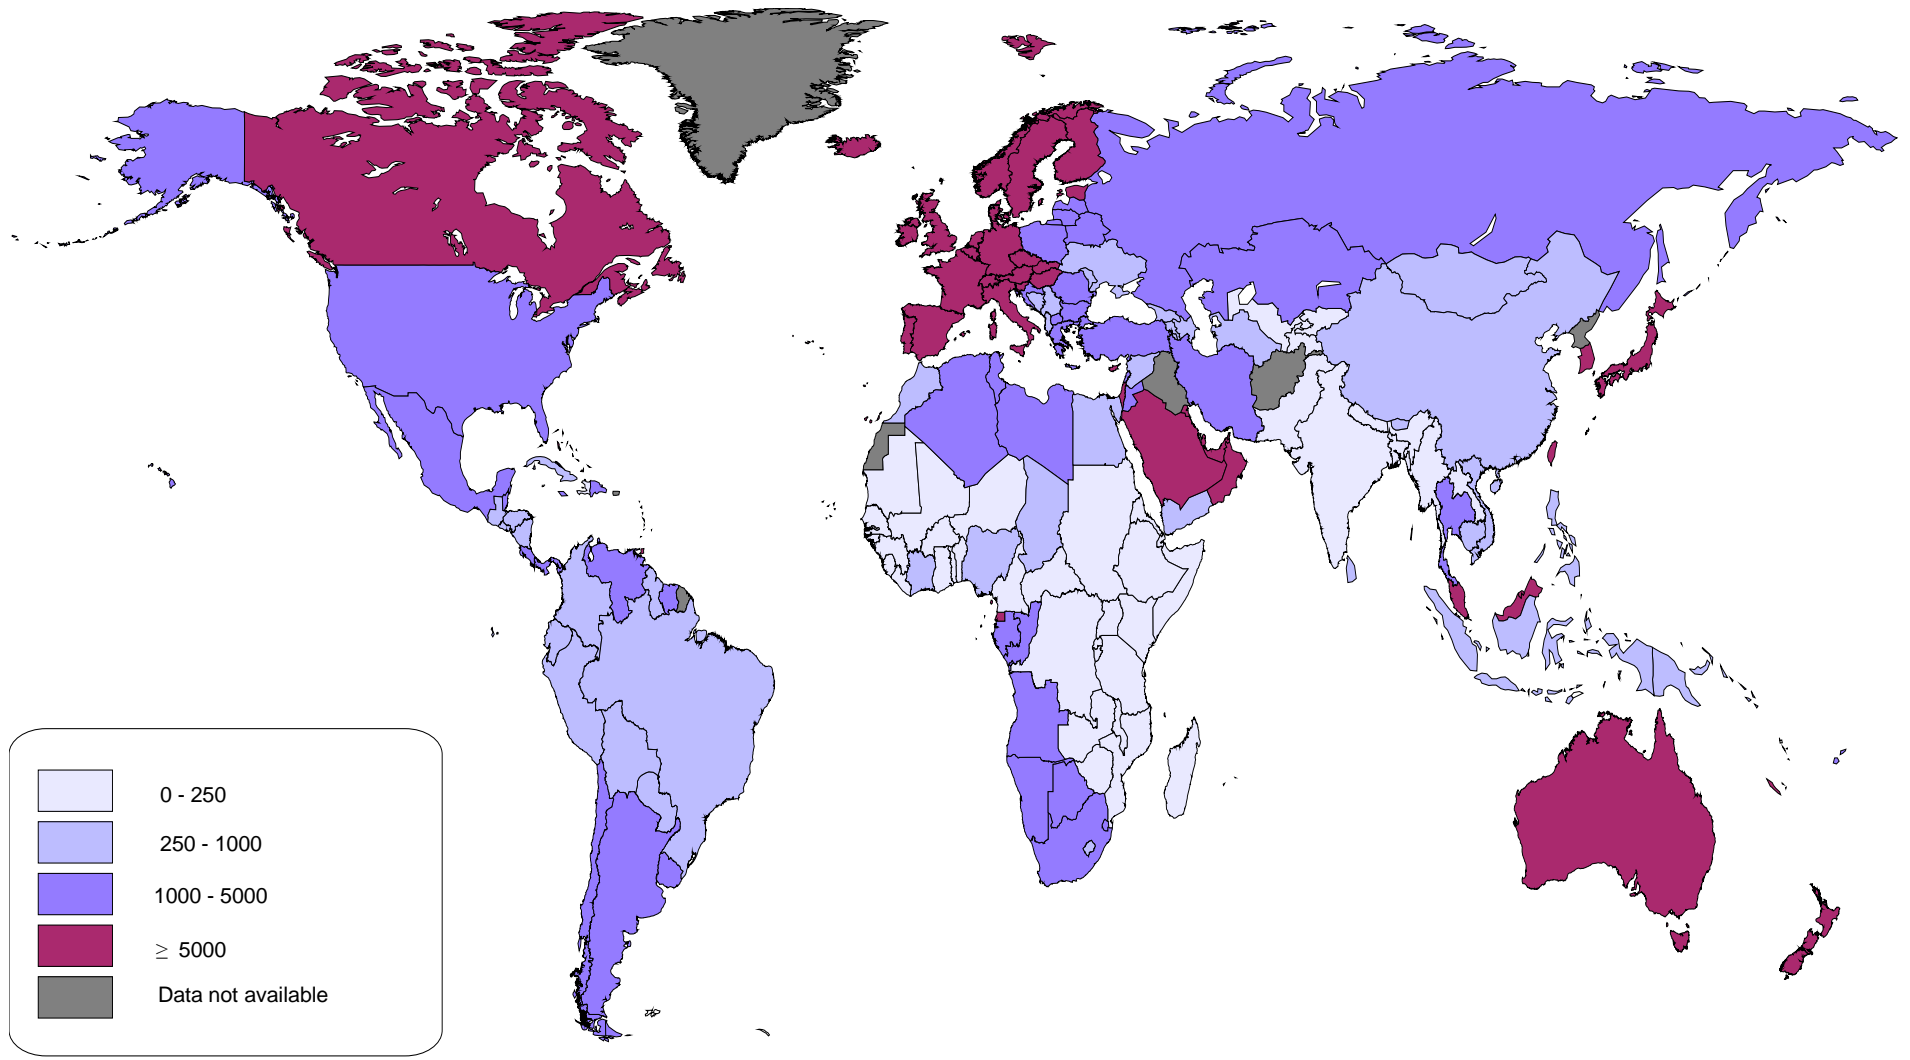

Exports of goods and commercial services *per capita*, 2005

(Current dollars)

Note : Colours and boundaries do not imply any judgement on the part of WTO as to the legal status or frontier of any territory.

Carte M4

Exportations de marchandises et des services commerciaux par habitant, 2005

(Dollars courants)

Note : Le choix des couleurs et le tracé des frontières n'impliquent aucune prise de position de la part de l'OMC quant au statut juridique ou aux limites de tel ou tel territoire.

Mapa M4

Exportación de bienes y de servicios comerciales *per capita*, 2005

(Dólares corrientes)

Nota : La selección de los colores y el trazo de las fronteras no implica la expresión de opinión alguna por parte de la OMC sobre la condición jurídica o los límites de un determinado territorio.