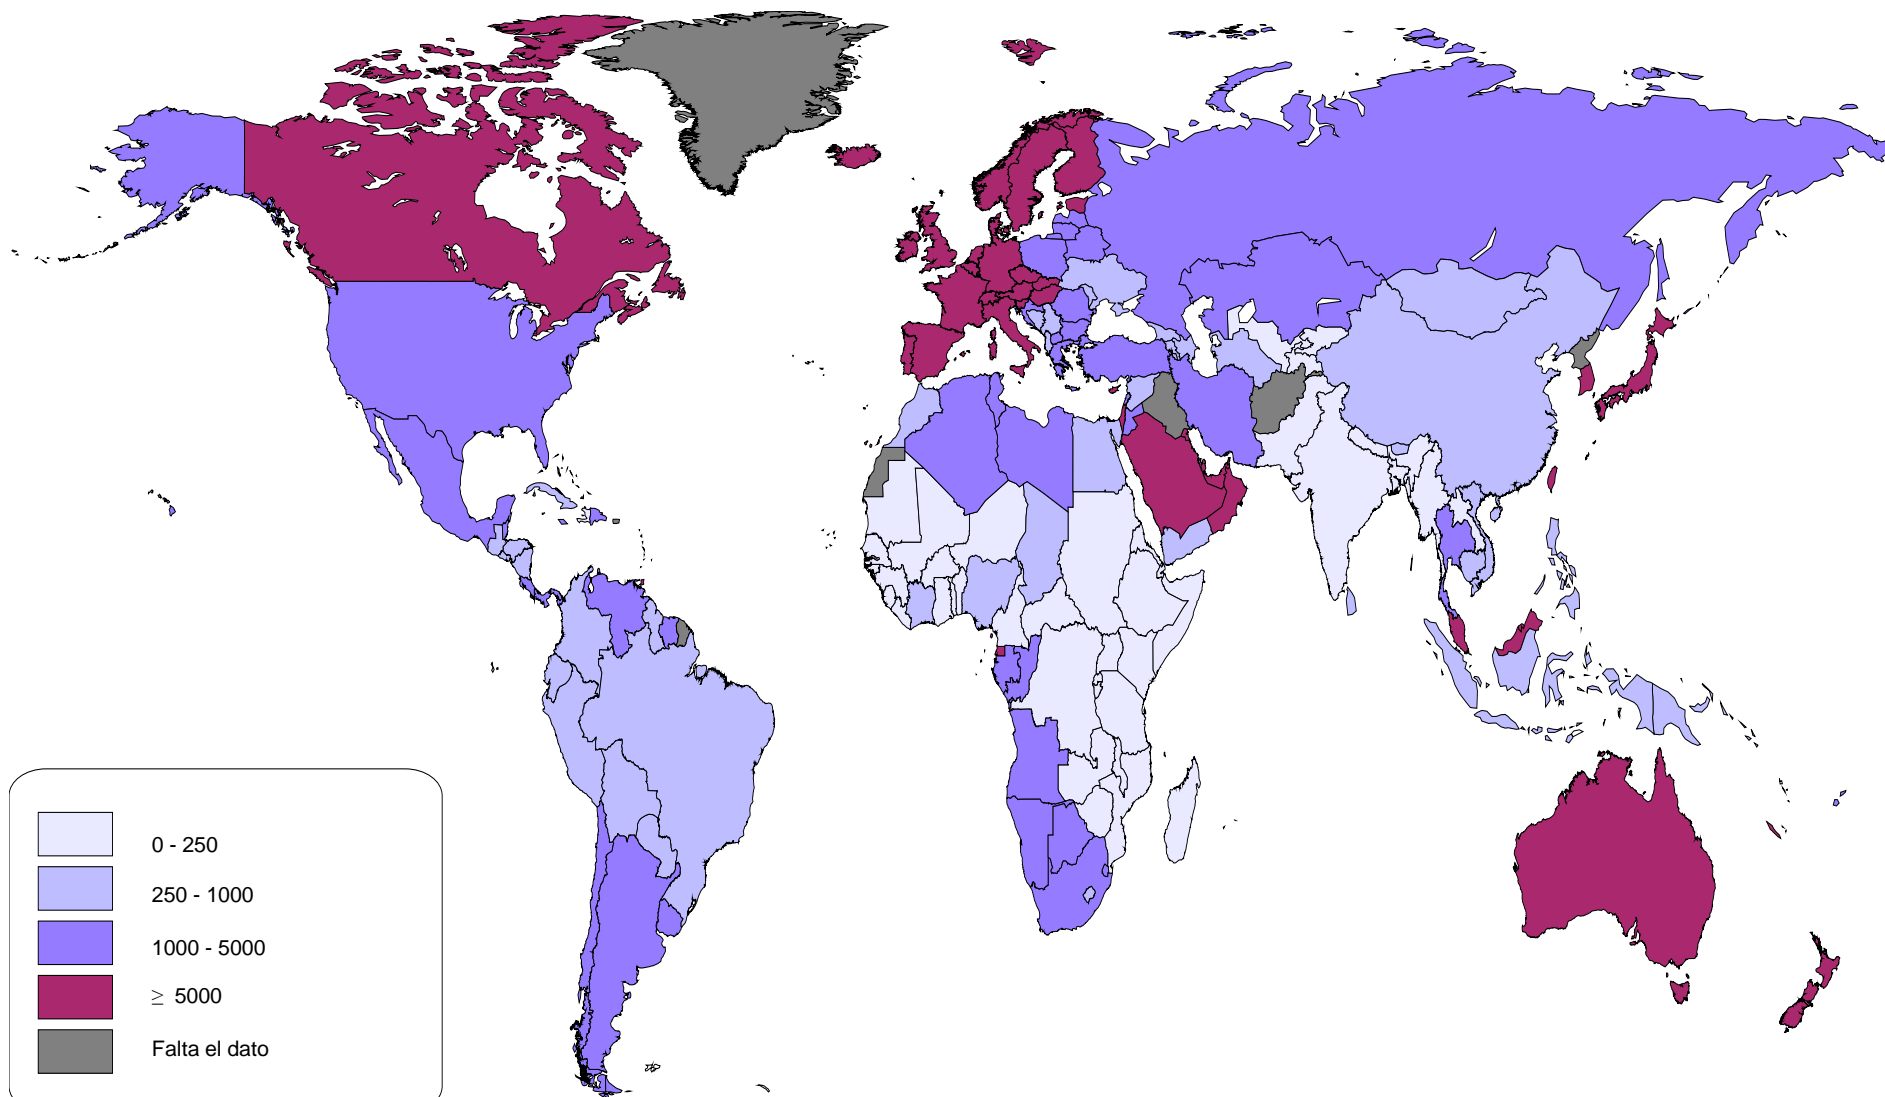

Exports of goods and commercial services *per capita*, 2005

(Current dollars)

Note : Colours and boundaries do not imply any judgement on the part of WTO as to the legal status or frontier of any territory.

Carte M4

Exportations de marchandises et des services commerciaux par habitant, 2005

(Dollars courants)

Note : Le choix des couleurs et le tracé des frontières n'impliquent aucune prise de position de la part de l'OMC quant au statut juridique ou aux limites de tel ou tel territoire.

Mapa M4

Exportación de bienes y de servicios comerciales *per capita*, 2005

(Dólares corrientes)

Nota : La selección de los colores y el trazo de las fronteras no implica la expresión de opinión alguna por parte de la OMC sobre la condición jurídica o los límites de un determinado territorio.