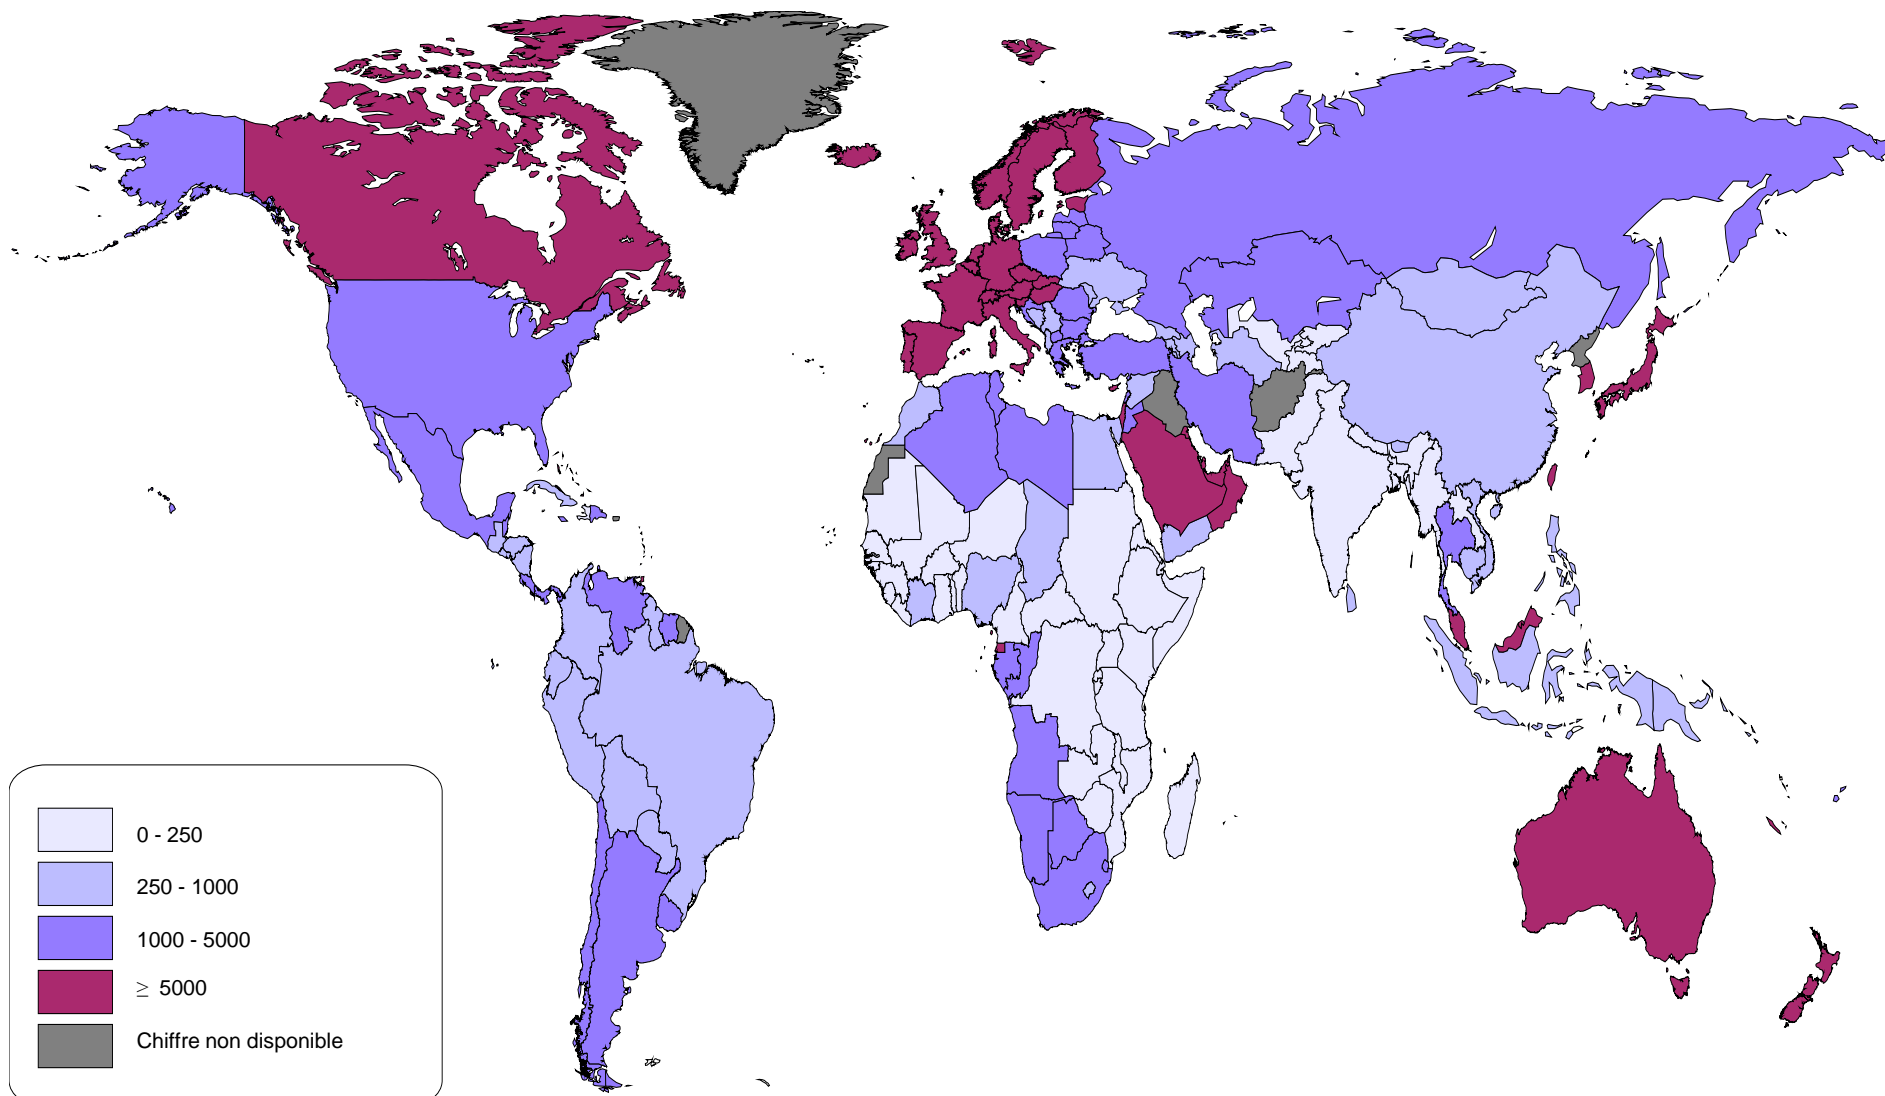

Exports of goods and commercial services *per capita*, 2005

(Current dollars)

Note : Colours and boundaries do not imply any judgement on the part of WTO as to the legal status or frontier of any territory.

Carte M4

Exportations de marchandises et des services commerciaux par habitant, 2005

(Dollars courants)

Note : Le choix des couleurs et le tracé des frontières n'impliquent aucune prise de position de la part de l'OMC quant au statut juridique ou aux limites de tel ou tel territoire.

Mapa M4

Exportación de bienes y de servicios comerciales *per capita*, 2005

(Dólares corrientes)

Nota : La selección de los colores y el trazo de las fronteras no implica la expresión de opinión alguna por parte de la OMC sobre la condición jurídica o los límites de un determinado territorio.