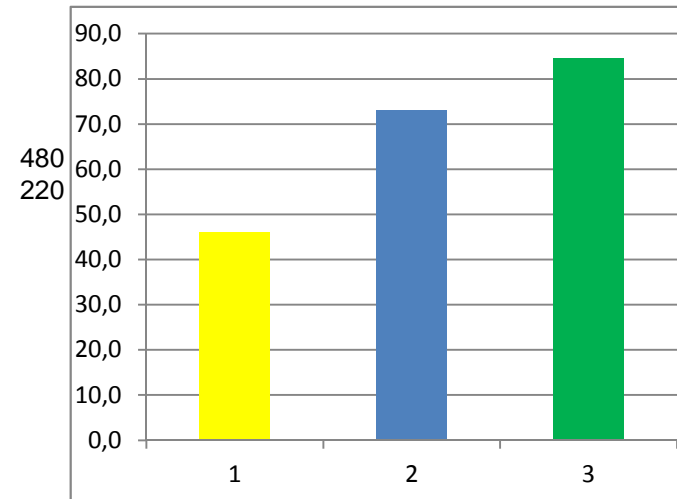

	Zisk	Čas	Odbornost	Bonita	Oprávněnost
Malý	60	100	80	40	30
Střední	90	75	60	60	60
Velký	120	50	40	80	100
Max	120	100	80	80	100
Min	60	50	40	40	30

Funkce členství	Zisk	Čas	Odbornost	Bonita	Oprávněnost

K1	Zisk	Čas	Odbornost	Bonita	Oprávněnost
Malý				1	
Střední	1		1		
Velký		1	0		1

1 1 1 1 1

K2	Zisk	Čas	Odbornost	Bonita	Oprávněnost
Malý		1	1	1	
Střední	1				
Velký					1

1 1 1 1 1

K3	Zisk	Čas	Odbornost	Bonita	Oprávněnost
Malý		1	1		
Střední					1
Velký	1			1	

1 1 1 1 1

K1 K2 K3 K1 K2 K3