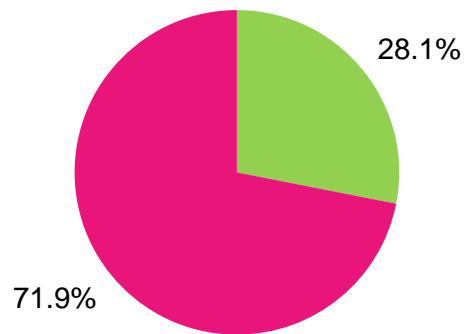

KOLÁČOVÝ GRAF

Muži	25
Ženy	64
Celkem	89

SLOUPCOVÝ GRAF

	Nemoc	Zdraví
Muži	20	5
Ženy	24	40

KRABICOVÝ GRAF

spojnicový se značkami: čáry → spojnice extrémů

VĚK v letech	Muži	Ženy
max	48	51
průměr	25	28
min	12	17

BODOVÝ GRAF

výška	váha	pohlaví
158	63.2	muž
159	66.3	muž
162	67.4	muž
163	62.5	žena
167	56.0	muž
169	57.6	žena
170	59.2	muž
172	65.2	muž
173	68.1	žena
174	67.8	muž
175	70.2	muž
176	67.8	muž
176	69.5	žena
176	69.8	žena
177	66.2	žena
177	49.8	muž
178	60.7	muž
178	66.7	muž
179	65.6	muž
181	62.9	žena
182	60.7	žena
189	68.4	muž
191	61.4	žena
192	59.0	žena
193	57.6	muž
193	54.4	žena
197	61.5	muž
200	64.7	muž
204	70.0	muž