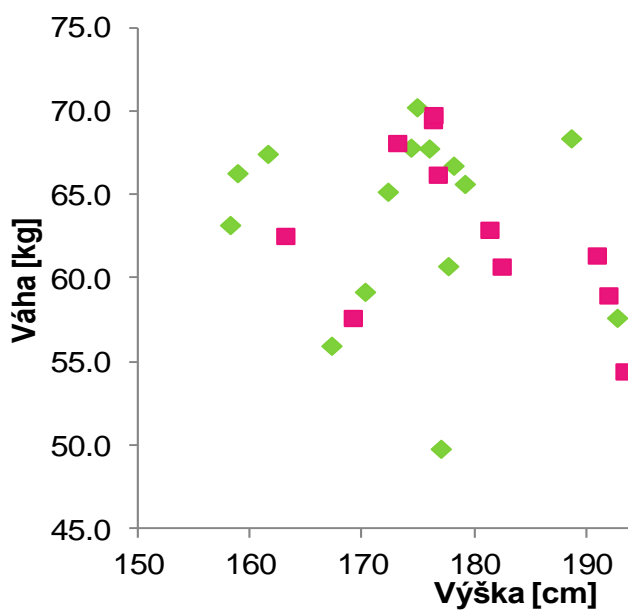

KOLÁČOVÝ GRAF

Muži	25
Ženy	64
Celkem	89

SLOUPCOVÝ GRAF

	Nemoc	Zdraví
Muži	20	5
Ženy	24	40

KRABICOVÝ GRAF

spojnicový se značkami: čáry → spojnice extrémů

VĚK v letech	Muži	Ženy
max	48	51
průměr	25	28
min	12	17

BODOVÝ GRAF

výška	váha	pohlaví
158	63.2	muž
159	66.3	muž
162	67.4	muž
163	62.5	žena
167	56.0	muž
169	57.6	žena
170	59.2	muž
172	65.2	muž
173	68.1	žena
174	67.8	muž
175	70.2	muž
176	67.8	muž
176	69.5	žena
176	69.8	žena
177	66.2	žena
177	49.8	muž
178	60.7	muž
178	66.7	muž
179	65.6	muž
181	62.9	žena
182	60.7	žena
189	68.4	muž
191	61.4	žena
192	59.0	žena
193	57.6	muž
193	54.4	žena
197	61.5	muž
200	64.7	muž
204	70.0	muž

■ Muži
■ Ženy

Muži

Ženy

- Muži
- Ženy

Muži
Ženy

- max
- průměr
- min

KOLÁČOVÝ GRAF

Muži	25
Ženy	64
Celkem	89

SLOUPCOVÝ GRAF

	Nemoc	Zdraví
Muži	20	5
Ženy	24	40