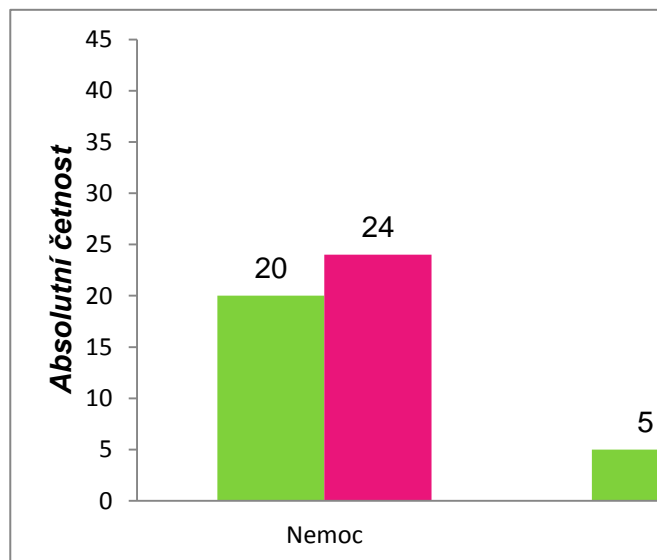

KOLÁČOVÝ GRAF

Muži	25
Ženy	64
Celkem	89

SLOUPCOVÝ GRAF

	Nemoc	Zdraví
Muži	20	5
Ženy	24	40

KRABICOVÝ GRAF

spojnicový se značkami: čáry → spojnice extrémů

VĚK v letech	Muži	Ženy
max	48	51
průměr	25	28
min	12	17

BODOVÝ GRAF

výška	váha	pohlaví
158	63.2	muž
159	66.3	muž
162	67.4	muž
163	62.5	žena
167	56.0	muž
169	57.6	žena
170	59.2	muž
172	65.2	muž
173	68.1	žena
174	67.8	muž
175	70.2	muž
176	67.8	muž
176	69.5	žena
176	69.8	žena
177	66.2	žena
177	49.8	muž
178	60.7	muž
178	66.7	muž
179	65.6	muž
181	62.9	žena
182	60.7	žena
189	68.4	muž
191	61.4	žena
192	59.0	žena
193	57.6	muž
193	54.4	žena
197	61.5	muž
200	64.7	muž
204	70.0	muž

SLOUPCOVÝ GRAF

	Nemoc	Zdraví
Muži	20	5
Ženy	24	40