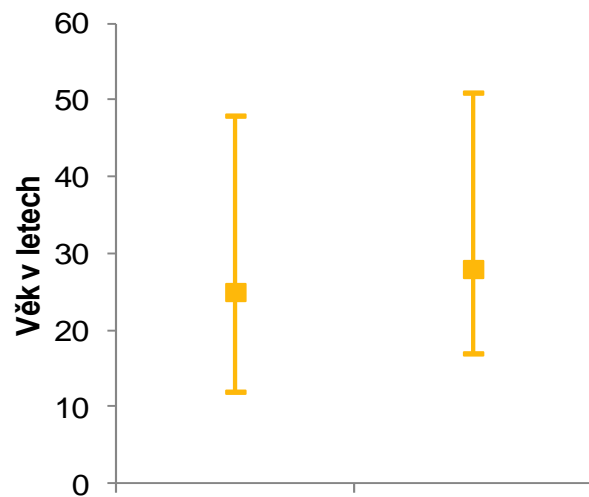

BODOVÝ GRAF

výška	váha	pohlaví
158	63.2	muž
159	66.3	muž
162	67.4	muž
163	62.5	žena
167	56.0	muž
169	57.6	žena
170	59.2	muž
172	65.2	muž
173	68.1	žena
174	67.8	muž
175	70.2	muž
176	67.8	muž
176	69.5	žena
176	69.8	žena
177	66.2	žena
177	49.8	muž
178	60.7	muž
178	66.7	muž
179	65.6	muž
181	62.9	žena
182	60.7	žena
189	68.4	muž
191	61.4	žena
192	59.0	žena
193	57.6	muž
193	54.4	žena
197	61.5	muž
200	64.7	muž
204	70.0	muž

■ Muži
■ Ženy