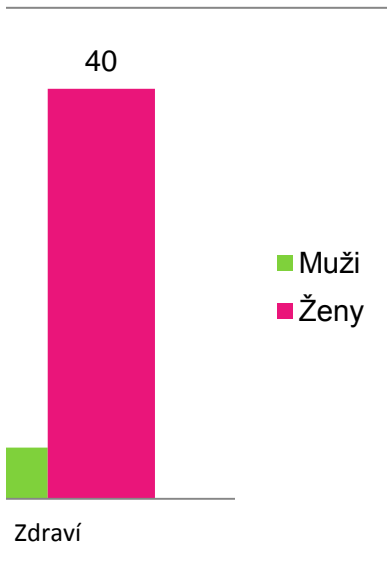

BODOVÝ GRAF

výška	váha	pohlaví
158	63.2	muž
159	66.3	muž
162	67.4	muž
163	62.5	žena
167	56.0	muž
169	57.6	žena
170	59.2	muž
172	65.2	muž
173	68.1	žena
174	67.8	muž
175	70.2	muž
176	67.8	muž
176	69.5	žena
176	69.8	žena
177	66.2	žena
177	49.8	muž
178	60.7	muž
178	66.7	muž
179	65.6	muž
181	62.9	žena
182	60.7	žena
189	68.4	muž
191	61.4	žena
192	59.0	žena
193	57.6	muž
193	54.4	žena
197	61.5	muž
200	64.7	muž
204	70.0	muž

■ Muži
■ Ženy