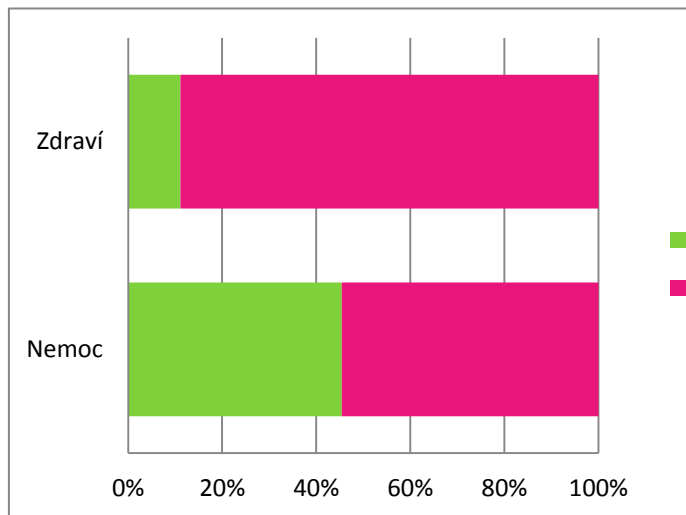

BODOVÝ GRAF

výška	váha	pohlaví
158	63.2	muž
159	66.3	muž
162	67.4	muž
163	62.5	žena
167	56.0	muž
169	57.6	žena
170	59.2	muž
172	65.2	muž
173	68.1	žena
174	67.8	muž
175	70.2	muž
176	67.8	muž
176	69.5	žena
176	69.8	žena
177	66.2	žena
177	49.8	muž
178	60.7	muž
178	66.7	muž
179	65.6	muž
181	62.9	žena
182	60.7	žena
189	68.4	muž
191	61.4	žena
192	59.0	žena
193	57.6	muž
193	54.4	žena
197	61.5	muž
200	64.7	muž
204	70.0	muž

■ Muži
■ Ženy