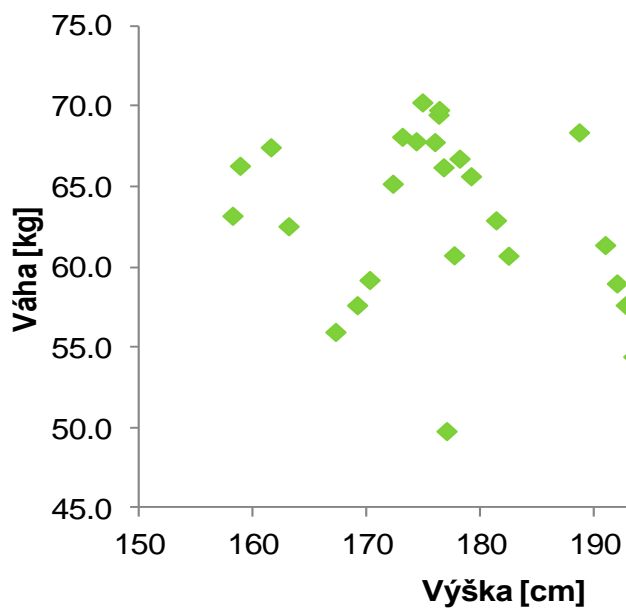

KOLÁČOVÝ GRAF

Muži	25
Ženy	64
Celkem	89

SLOUPCOVÝ GRAF

	Nemoc	Zdraví
Muži	20	5
Ženy	24	40

KRABICOVÝ GRAF

spojnicový se značkami: čáry → spojnice extrémů

VĚK v letech	Muži	Ženy
max	48	51
průměr	25	28
min	12	17

BODOVÝ GRAF

výška	váha	pohlaví
158	63.2	muž
159	66.3	muž
162	67.4	muž
163	62.5	žena
167	56.0	muž
169	57.6	žena
170	59.2	muž
172	65.2	muž
173	68.1	žena
174	67.8	muž
175	70.2	muž
176	67.8	muž
176	69.5	žena
176	69.8	žena
177	66.2	žena
177	49.8	muž
178	60.7	muž
178	66.7	muž
179	65.6	muž
181	62.9	žena
182	60.7	žena
189	68.4	muž
191	61.4	žena
192	59.0	žena
193	57.6	muž
193	54.4	žena
197	61.5	muž
200	64.7	muž
204	70.0	muž

■ Muži
■ Ženy

Muži

Ženy

- Muži
- Ženy

Muži
Ženy

- max
- průměr
- min

KOLÁČOVÝ GRAF

Muži	25
Ženy	64
Celkem	89

SLOUPCOVÝ GRAF

	Nemoc	Zdraví
Muži	20	5
Ženy	24	40