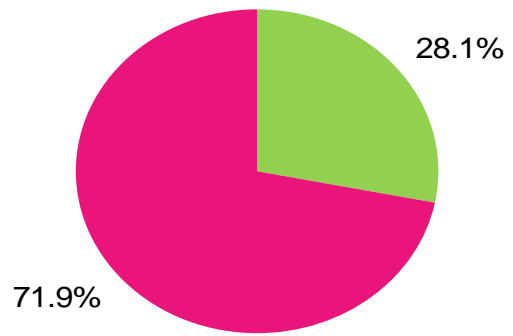

BODOVÝ GRAF

výška	váha	pohlaví
158	63.2	muž
159	66.3	muž
162	67.4	muž
163	62.5	žena
167	56.0	muž
169	57.6	žena
170	59.2	muž
172	65.2	muž
173	68.1	žena
174	67.8	muž
175	70.2	muž
176	67.8	muž
176	69.5	žena
176	69.8	žena
177	66.2	žena
177	49.8	muž
178	60.7	muž
178	66.7	muž
179	65.6	muž
181	62.9	žena
182	60.7	žena
189	68.4	muž
191	61.4	žena
192	59.0	žena
193	57.6	muž
193	54.4	žena
197	61.5	muž
200	64.7	muž
204	70.0	muž

■ Muži
■ Ženy