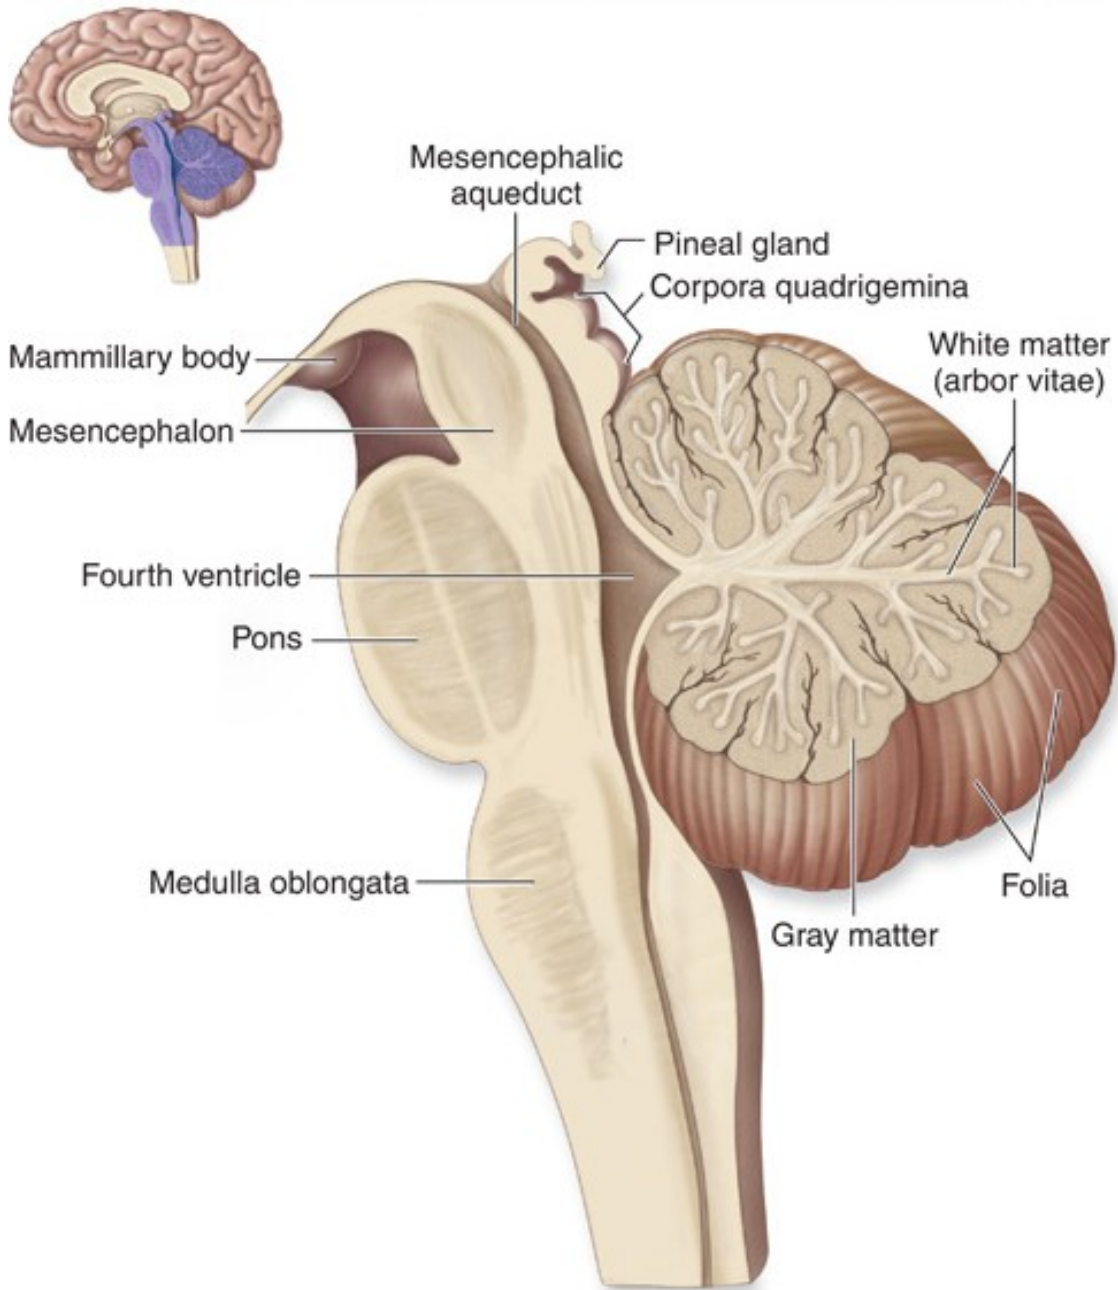

MOZEČEK

A

Kortex a jádra mozečku

šedá hmota (kortex + jádra) a bílá hmota (včetně pedunculi cerebellares)

Mediánní zóna - kortex v rozsahu vermis + **ncl. fastigii**

Paramediánní zóna - paramediánní kortex + **ncl. emboliformes et globosi**

Laterální zóna – laterální kortex + **ncl. dentatus**

tr. spinocerebellaris

trr. spinocerebellares
tr. cuneocerebellaris

tr. pontocerebellaris

tr. vestibulocerebellaris

laterální zóna

paramediální zóna

mediální zóna

FLOCCULONODULAR LOBE

MOZEČEK