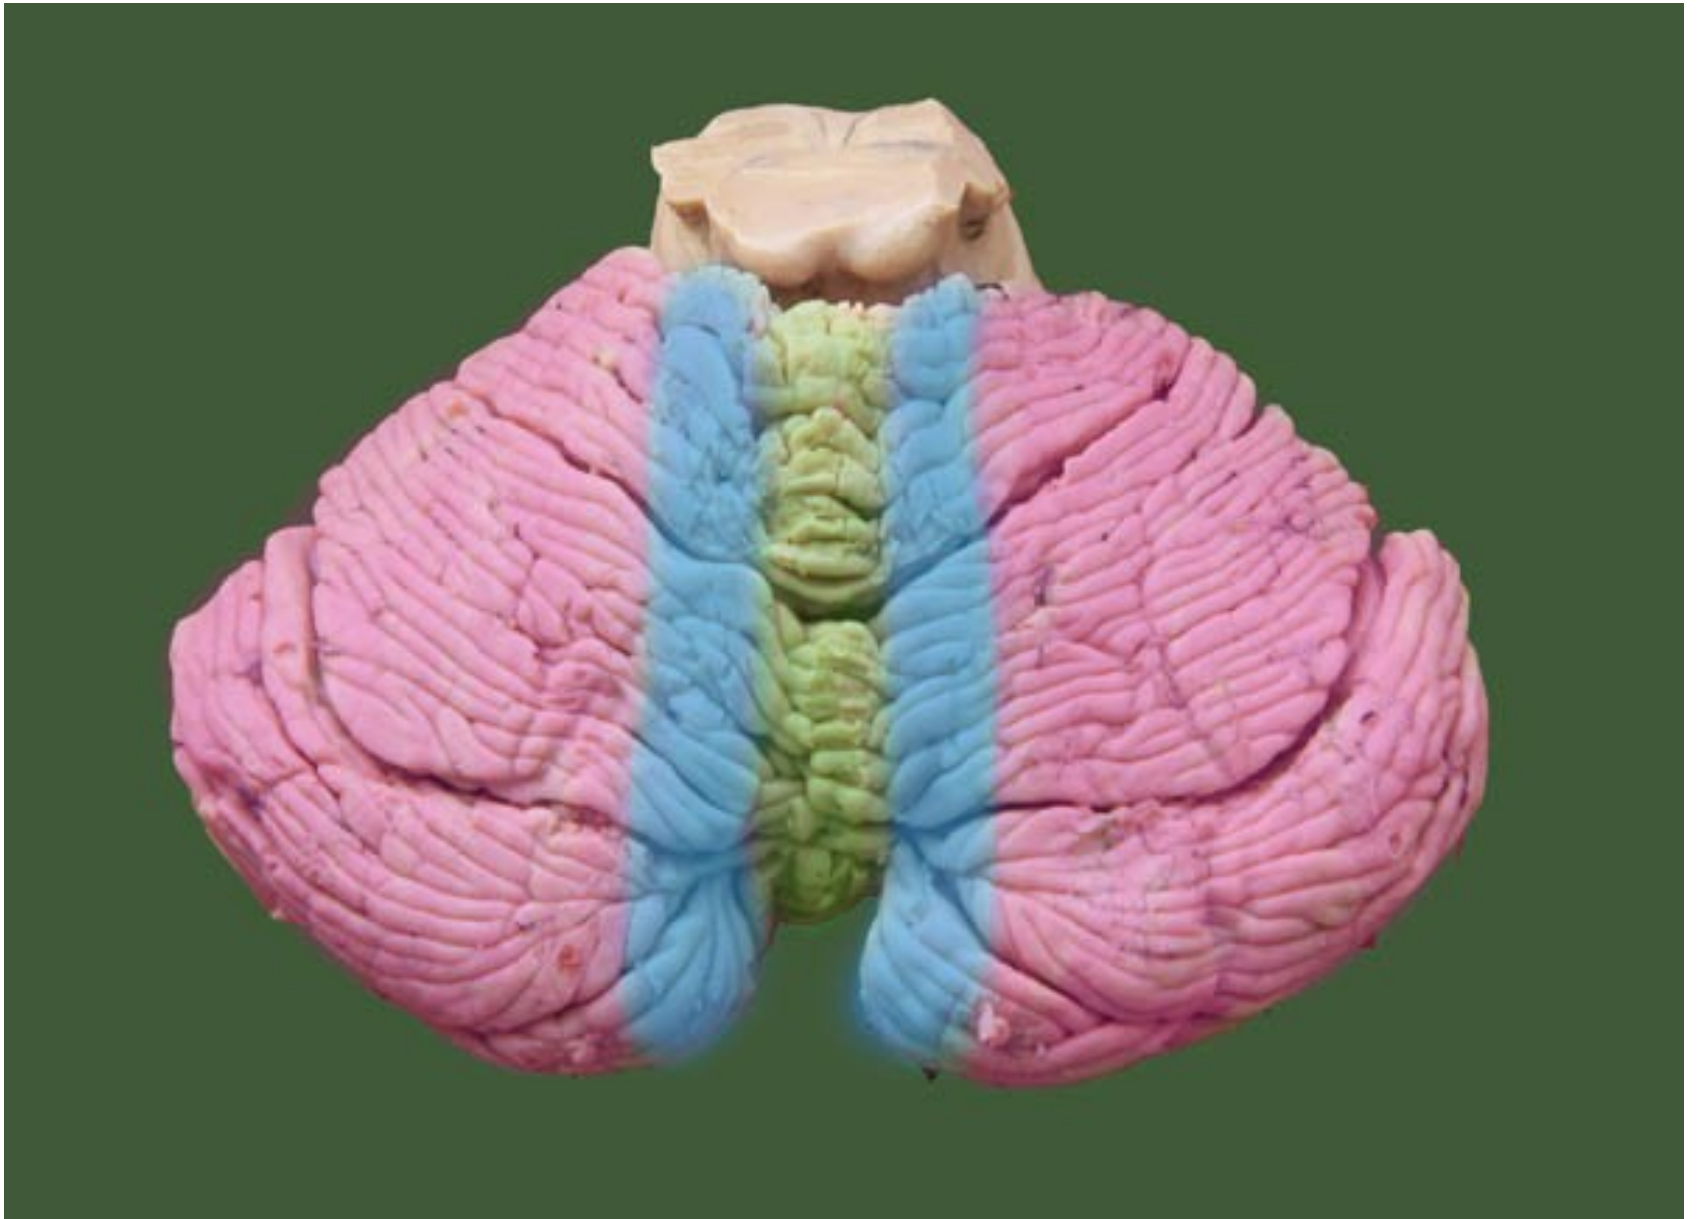

MOZEČEK

A

Kortex a jádra mozečku

šedá hmota (kortex + jádra) a bílá hmota (včetně pedunculi cerebellares)

Mediánní zóna - kortex v rozsahu vermis + **ncl. fastigii**

Paramediánní zóna - paramediánní kortex + **ncl. emboliformes et globosi**

Laterální zóna – laterální kortex + **ncl. dentatus**

tr. spinocerebellaris

trr. spinocerebellares
tr. cuneocerebellaris

tr. pontocerebellaris

tr. vestibulocerebellaris

laterální zóna

paramediální zóna

mediální zóna

FLOCCULONODULAR LOBE

MOZEČEK