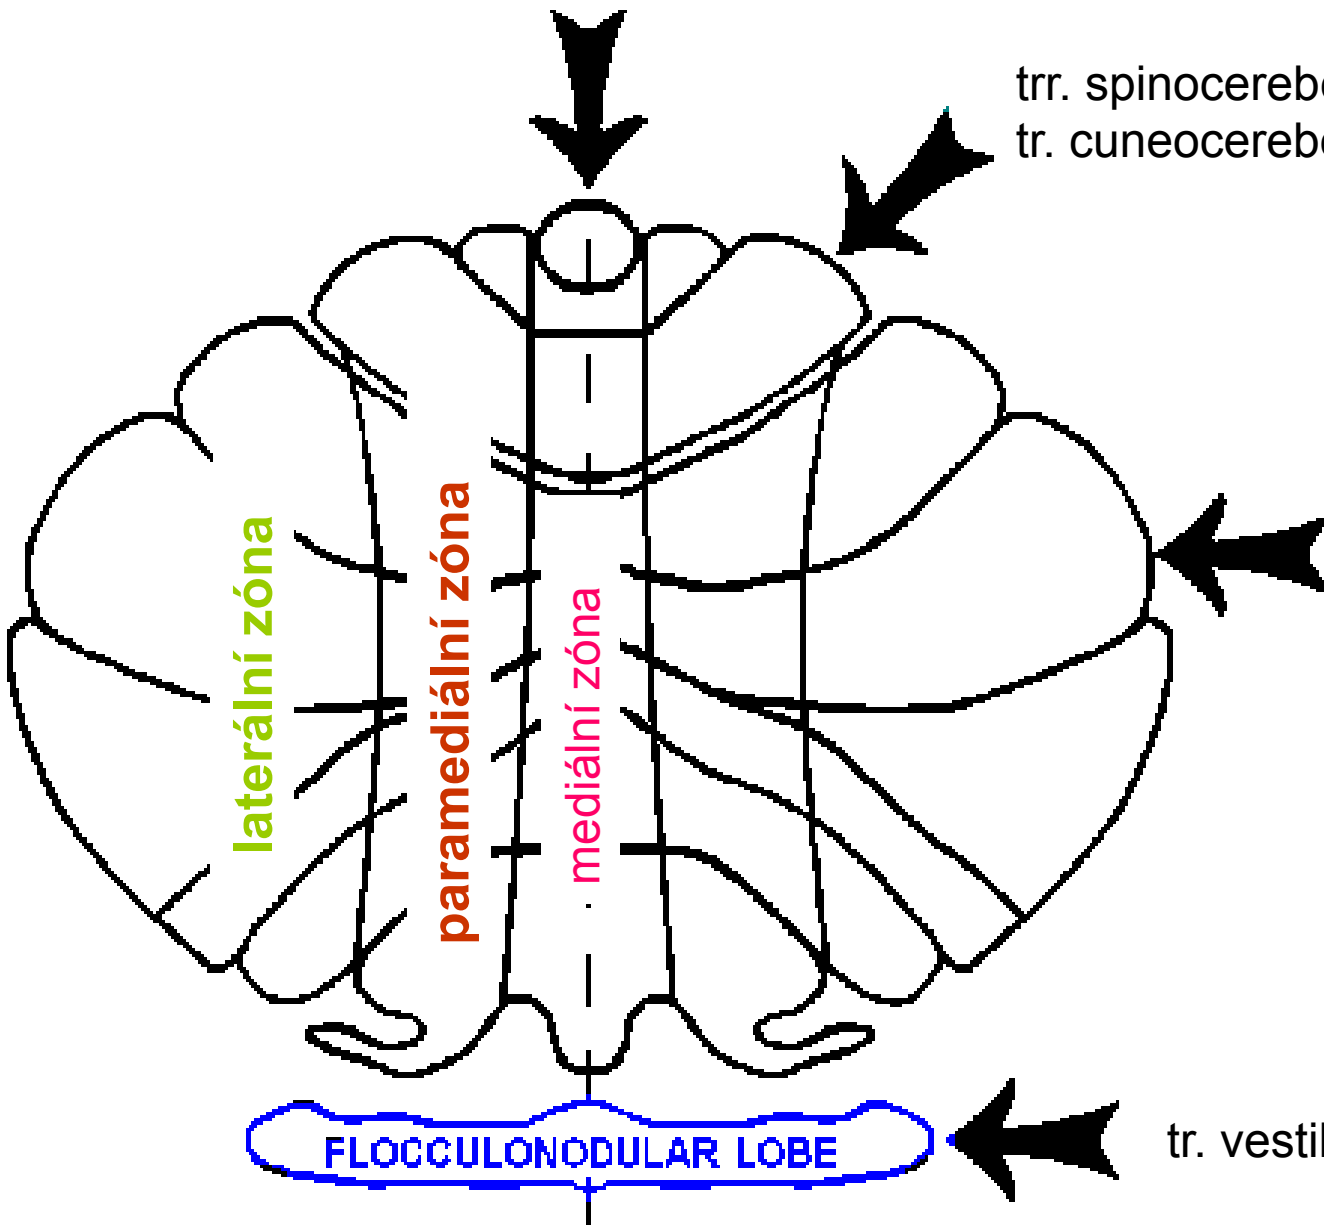

MOZEČEK

A

Kortex a jádra mozečku

šedá hmota (kortex + jádra) a bílá hmota (včetně pedunculi cerebellares)

Mediánní zóna - kortex v rozsahu vermis + **ncl. fastigii**

Paramediánní zóna - paramediánní kortex + **ncl. emboliformes et globosi**

Laterální zóna – laterální kortex + **ncl. dentatus**

tr. spinocerebellaris

trr. spinocerebellares
tr. cuneocerebellaris

tr. pontocerebellaris

tr. vestibulocerebellaris

laterální zóna

paramediální zóna

mediální zóna

FLOCCULONODULAR LOBE

MOZEČEK