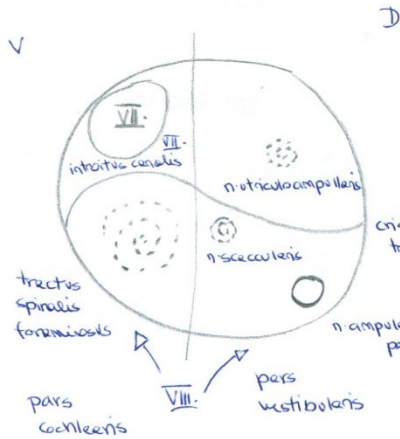

TRANSVERZÁLNÍ  
ŘEZ ZEVNÍM  
ZUŠKOVODEM

CARTILAGO MEATUS ACUSTICI EXT.

FRONTÁLNÍ ŘEZ ZEVNÍM ZUŠKOVODEM

P. tegmentalis