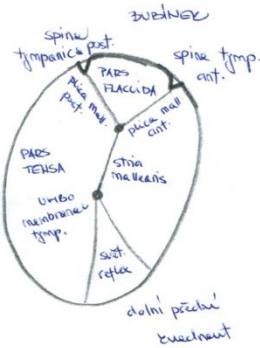

TRANSVERZÁLNÍ  
ŘEZ ZEVNÍM  
ZUŠKOVODEM

CARTILAGO MEATUS ACUSTICI EXT.

FRONTÁLNÍ ŘEZ ZEVNÍM ZUŠKOVODEM

P. tegmentalis