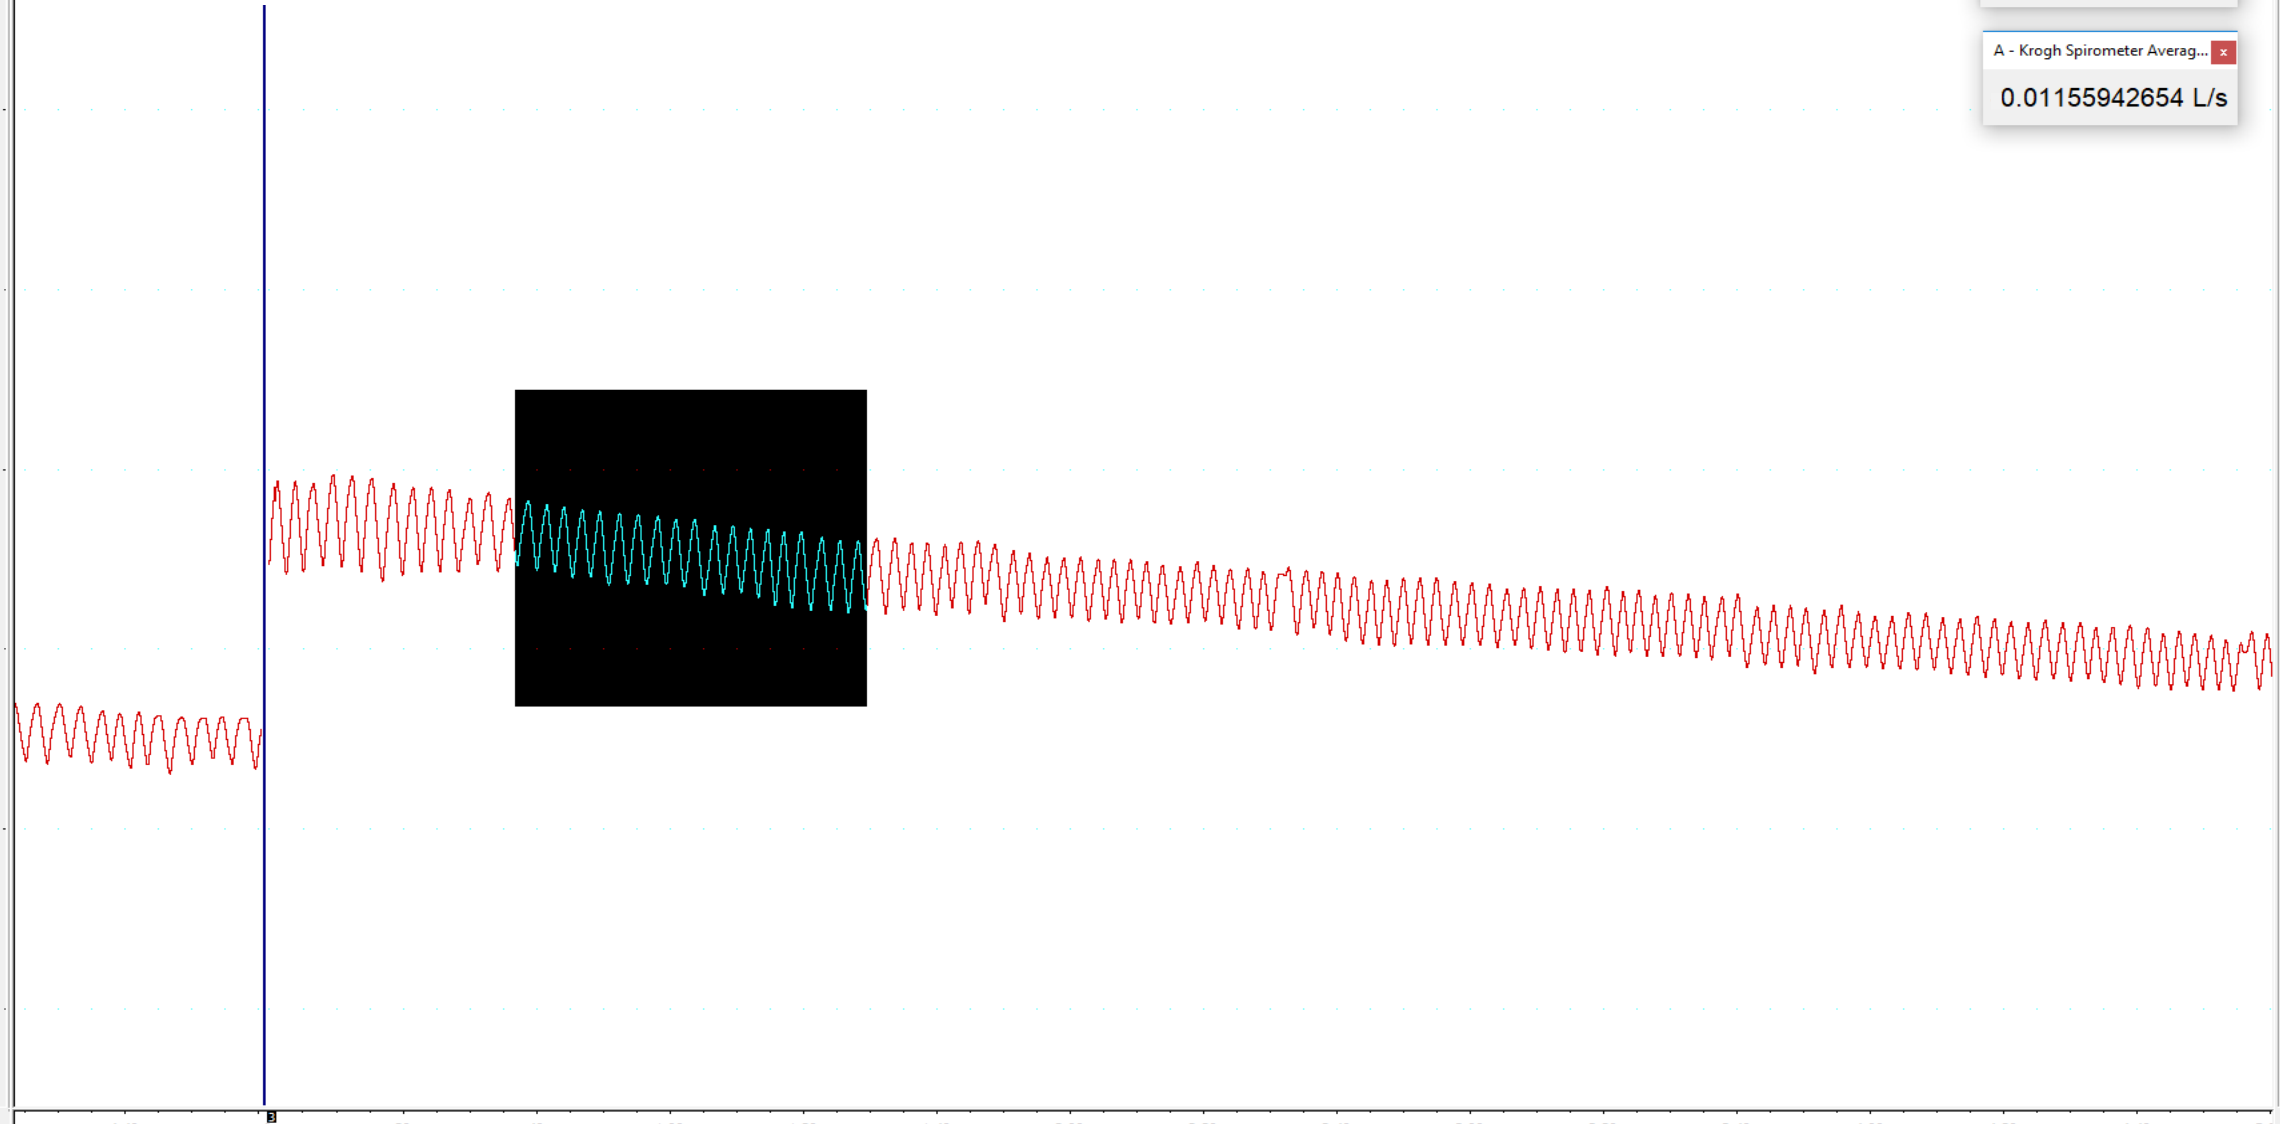

Chart View - Krogh Spirometer
No Sampling

A - Krogh Spirometer Averag...
0.006449207771 L/s

No Sampling
Krogh Spirometer

Měření po zátěži

Chart View - Krogh Spirometer
No Sampling

A - Krogh Spirometer Averag...
0.01155942654 L/s