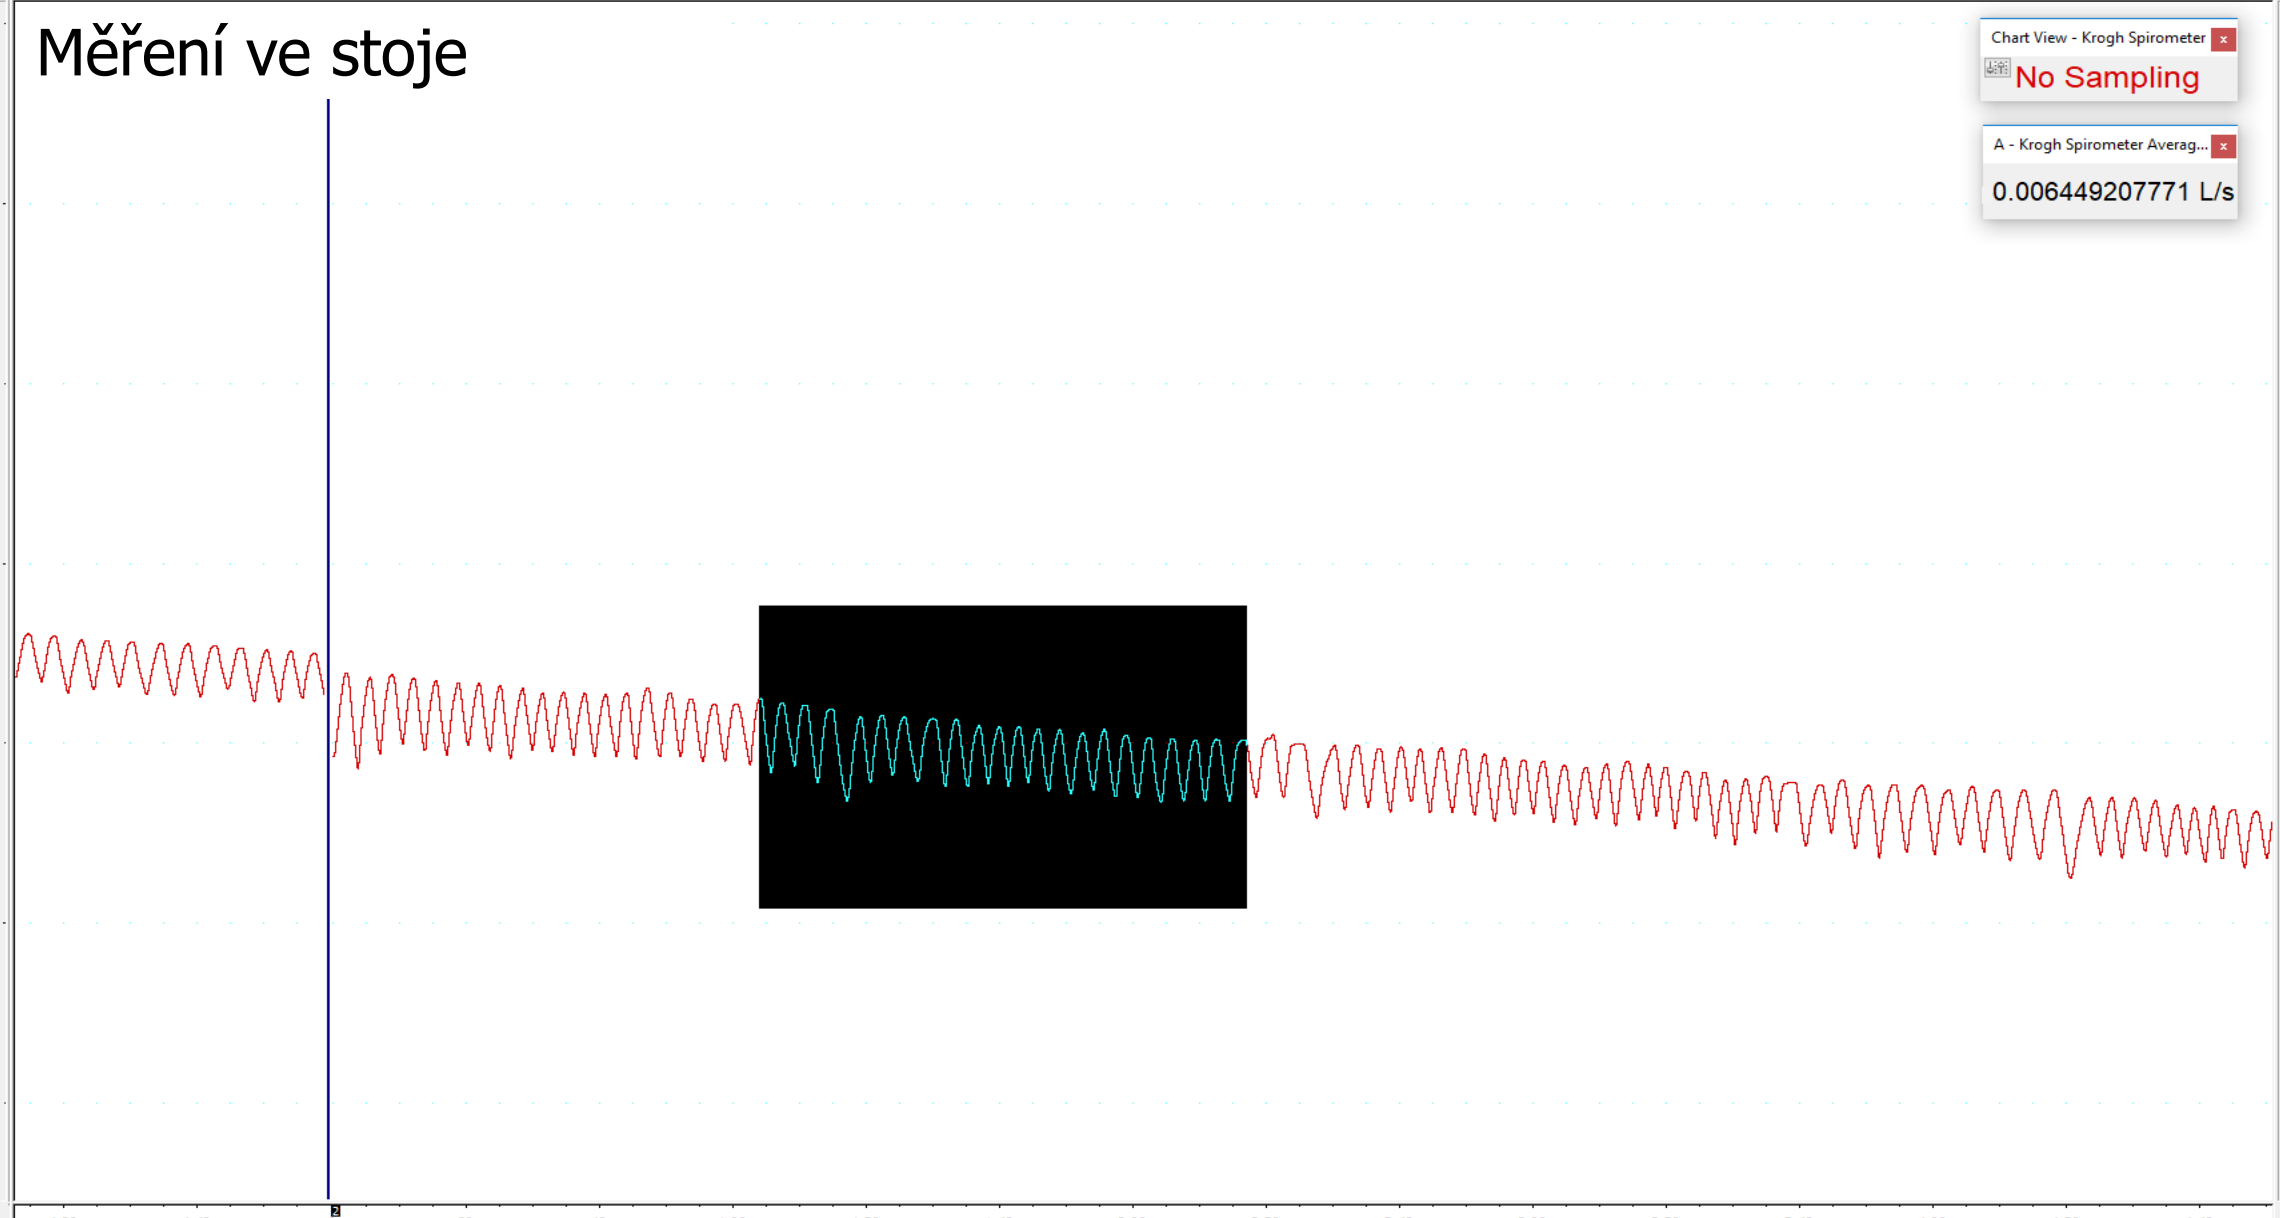

M U N I
M E D

Nepřímá kalorimetrie.

Měření v leže

Chart View - Krogh Spirometer x

No Sampling

A - Krogh Spirometer Averag... x

0.004514470756 L/s

Měření ve stoje

Chart View - Krogh Spirometer
No Sampling

A - Krogh Spirometer Averag...
0.006449207771 L/s

No Sampling
Krogh Spirometer

Měření po zátěži

Chart View - Krogh Spirometer
No Sampling

A - Krogh Spirometer Averag...
0.01155942654 L/s