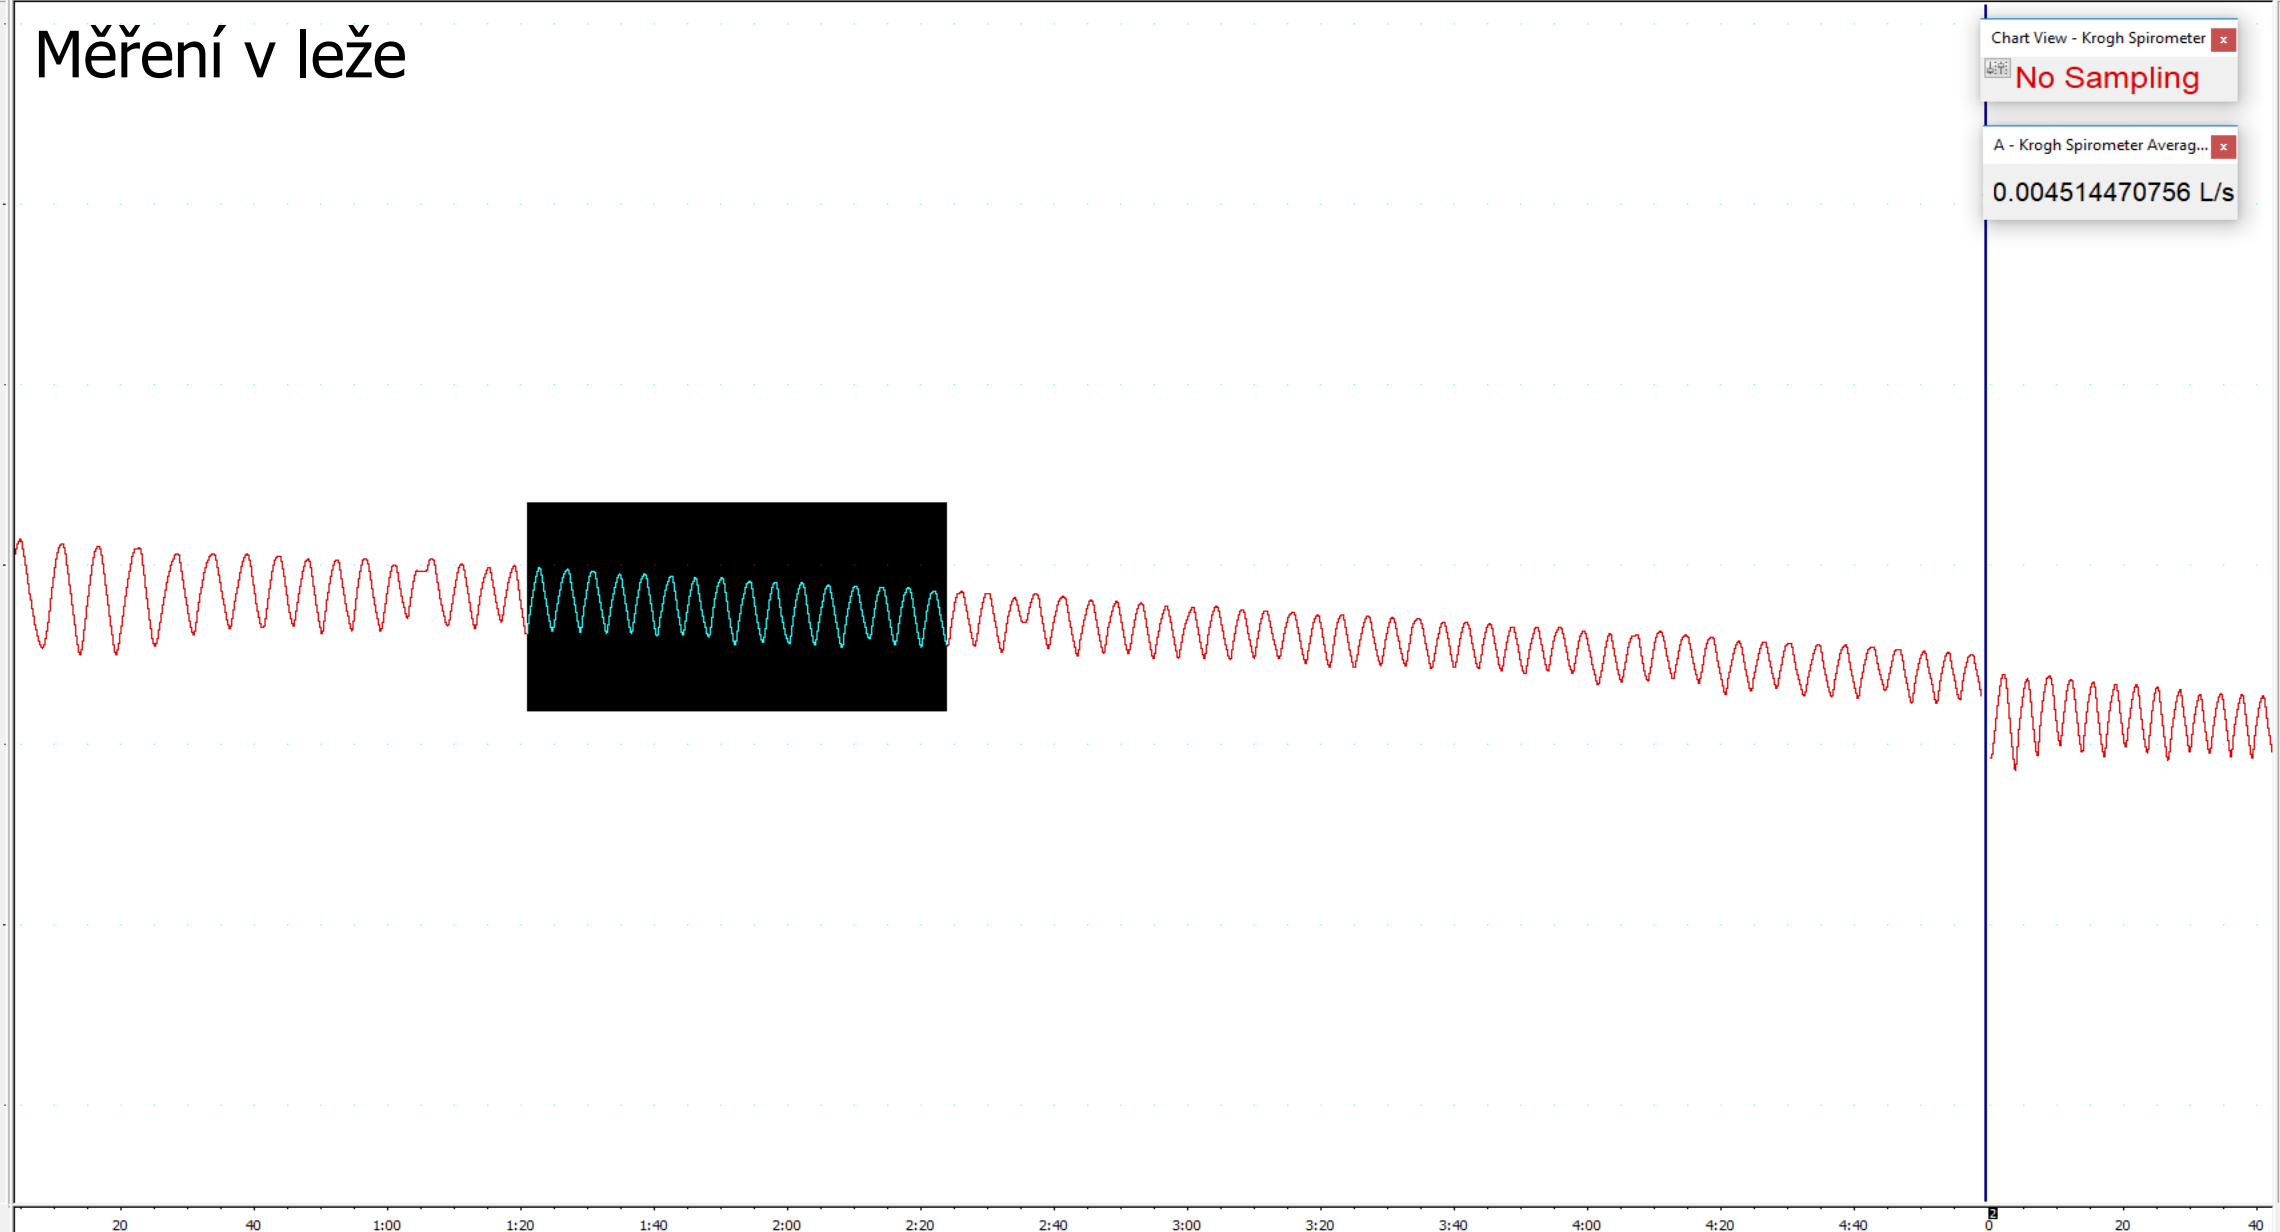

M U N I
M E D

Nepřímá kalorimetrie.

Měření v leže

Chart View - Krogh Spirometer x

No Sampling

A - Krogh Spirometer Averag... x

0.004514470756 L/s

Měření ve stoje

Chart View - Krogh Spirometer
No Sampling

A - Krogh Spirometer Averag...
0.006449207771 L/s

No Sampling
Krogh Spirometer

Měření po zátěži

Chart View - Krogh Spirometer
No Sampling

A - Krogh Spirometer Averag...
0.01155942654 L/s