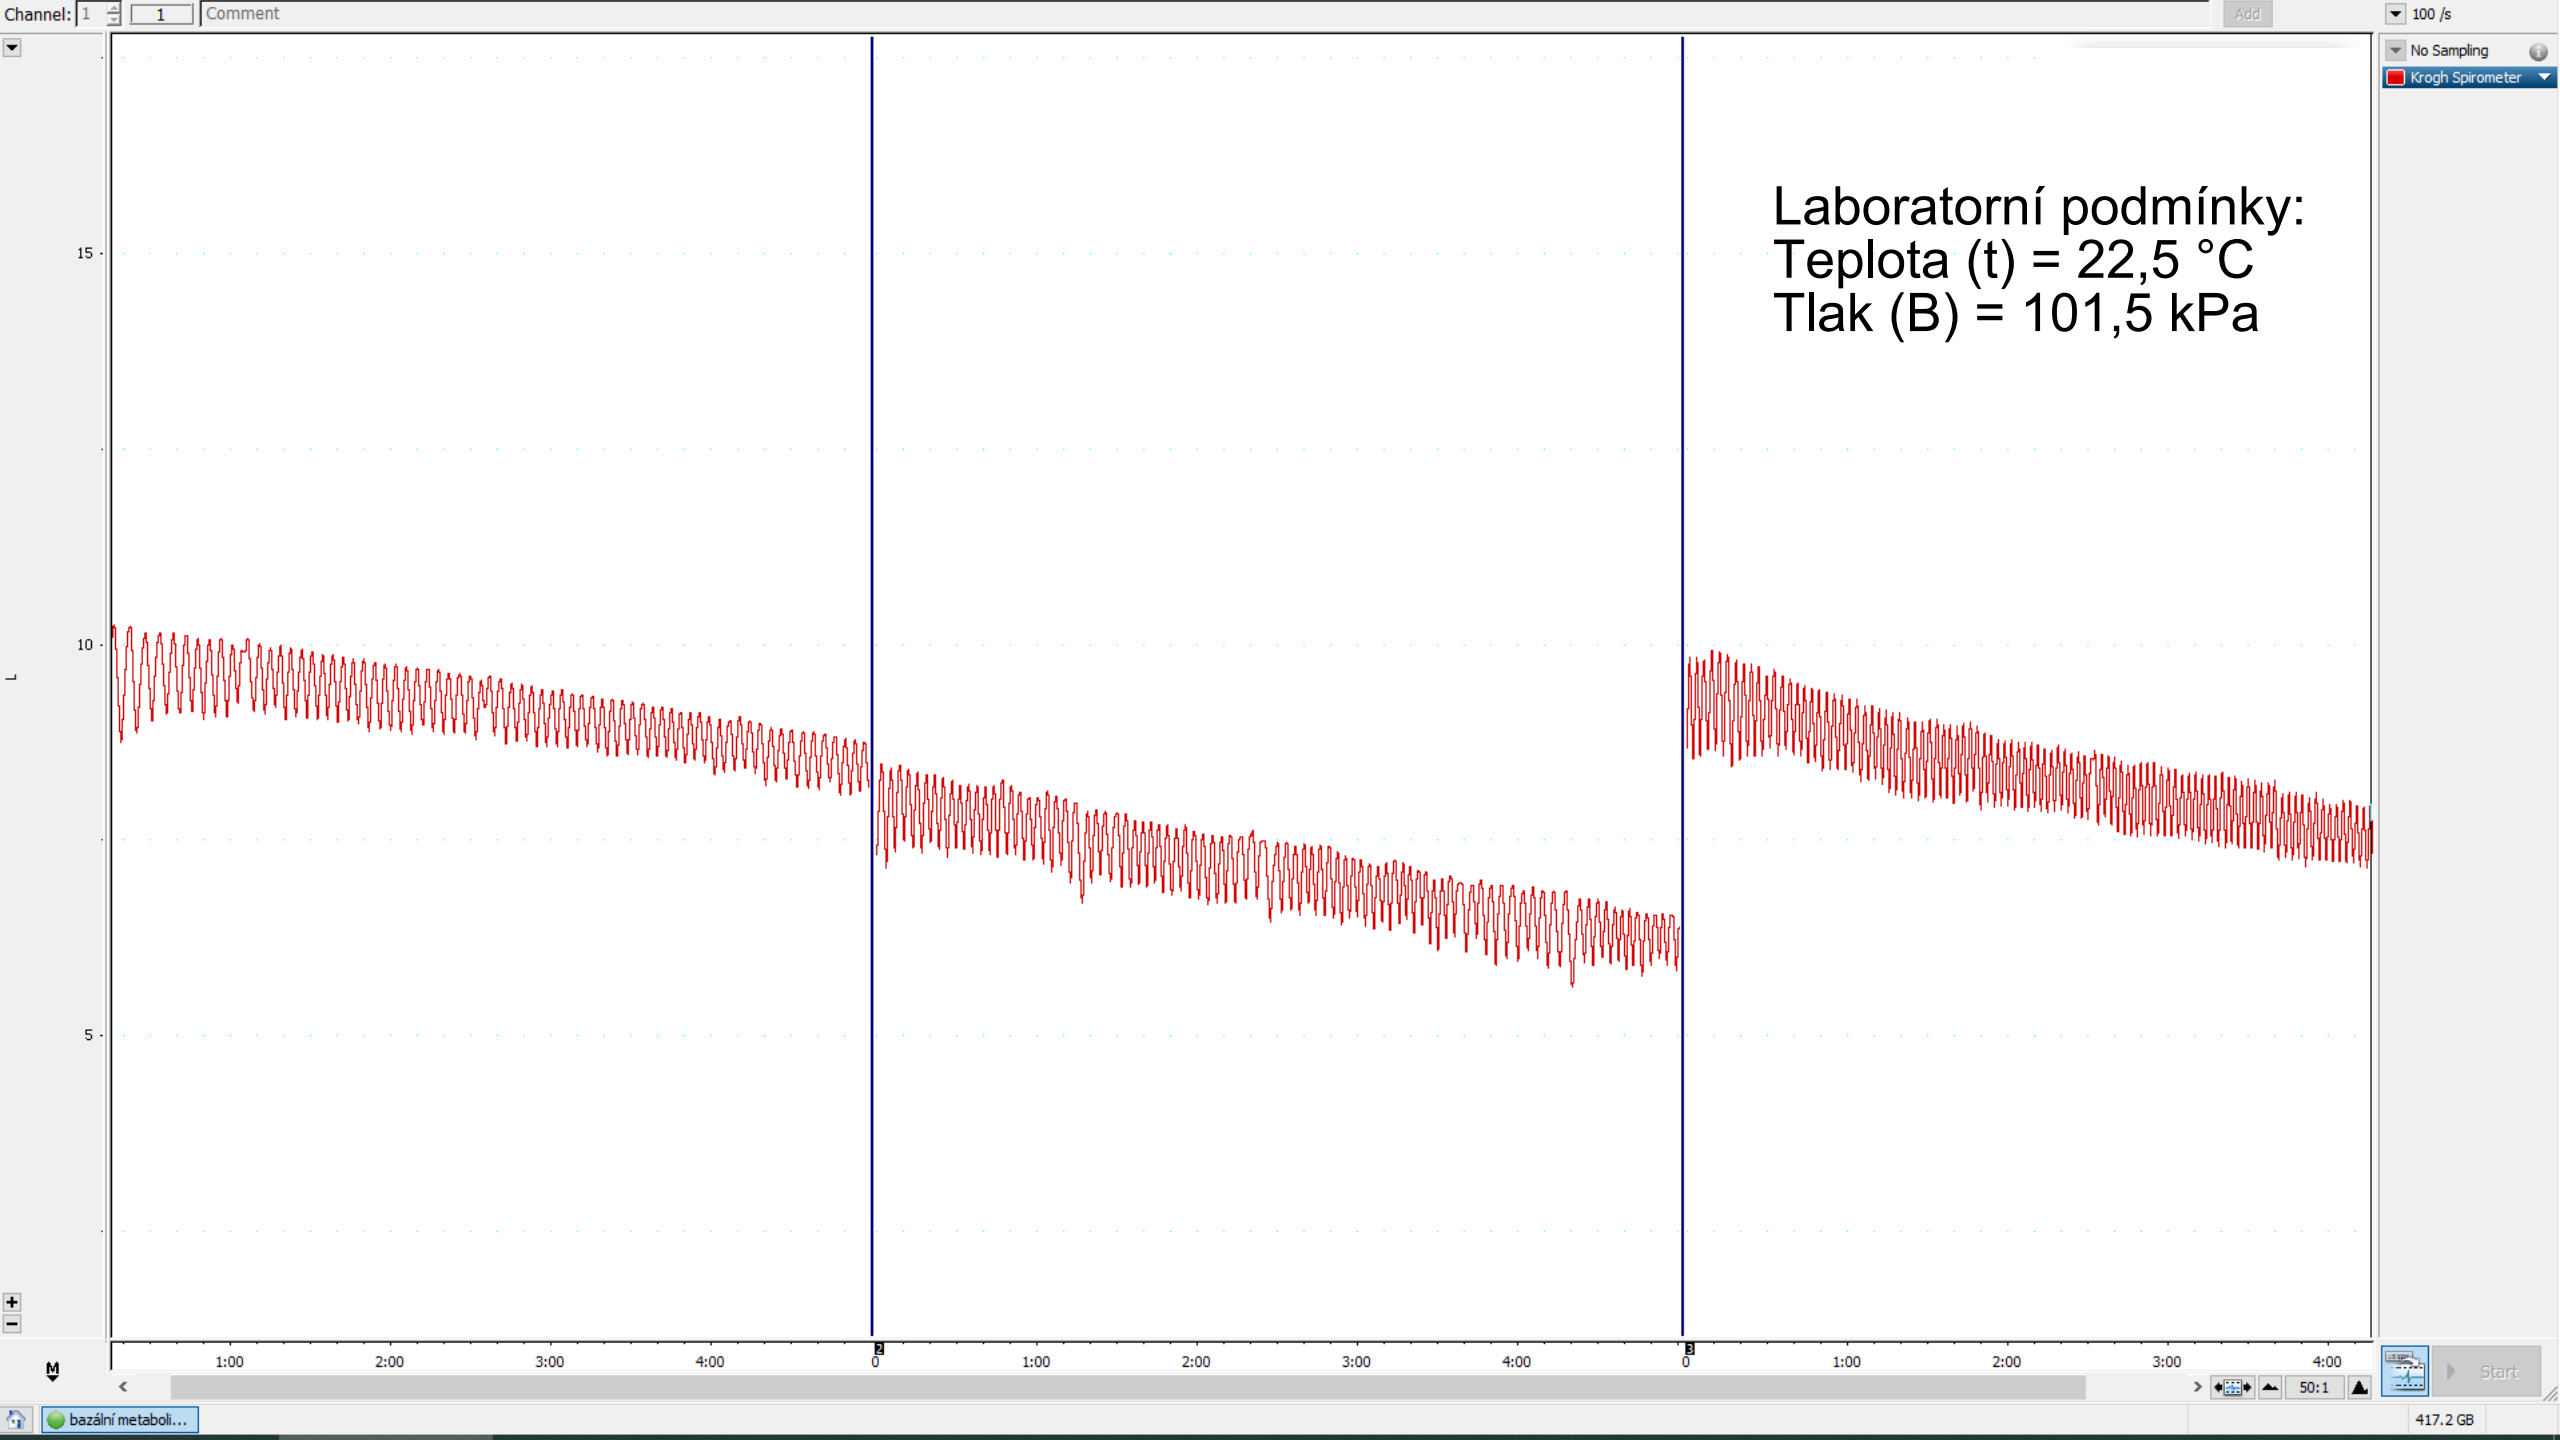

M U N I
M E D

Nepřímá kalorimetrie.

Měření v leže

Chart View - Krogh Spirometer x

No Sampling

A - Krogh Spirometer Averag... x

0.004514470756 L/s

Měření ve stoje

Chart View - Krogh Spirometer
No Sampling

A - Krogh Spirometer Averag...
0.006449207771 L/s

No Sampling
Krogh Spirometer

Měření po zátěži

Chart View - Krogh Spirometer
No Sampling

A - Krogh Spirometer Averag...
0.01155942654 L/s

No Sampling
Krogh Spirometer