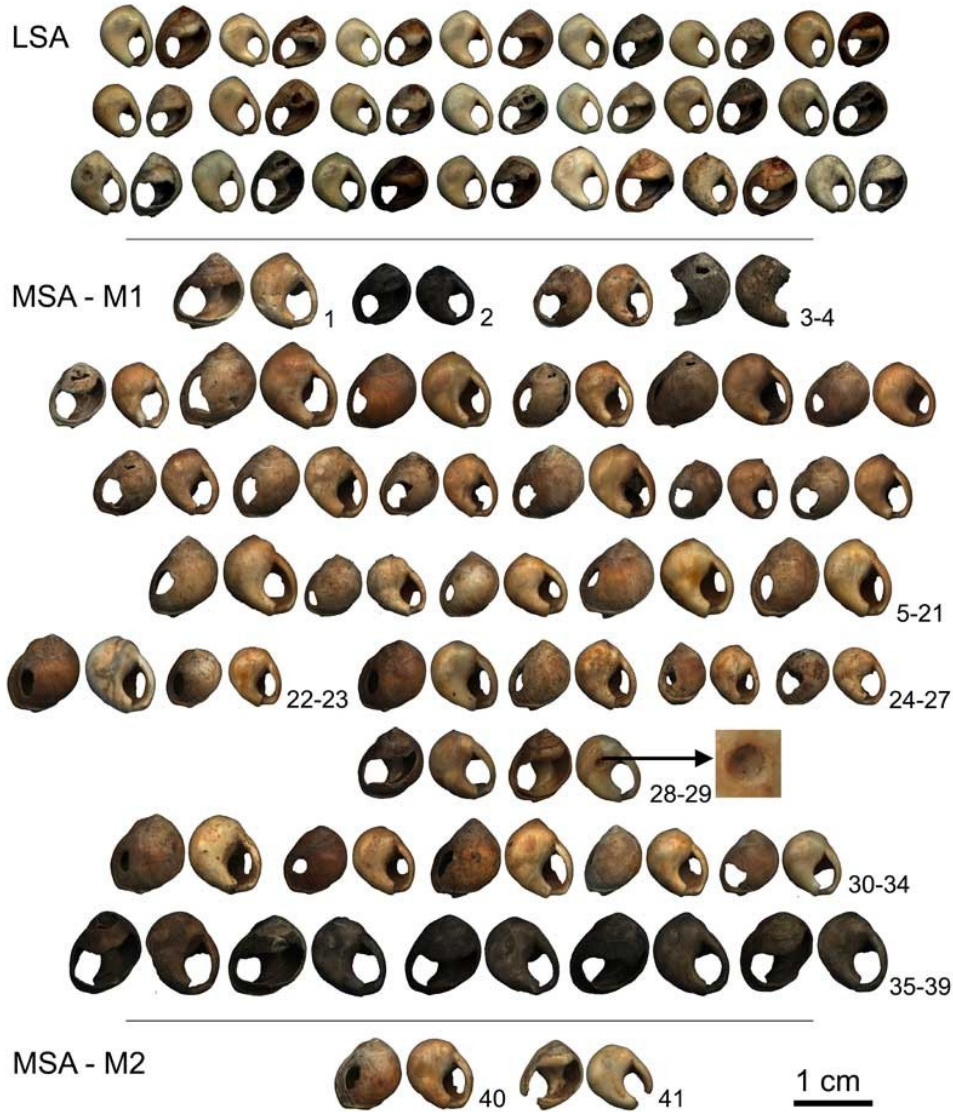

# Melanéská maska

# Moment uchvácení

# Maska má dvě strany

# Blombos cave, JAR, 75.000BC