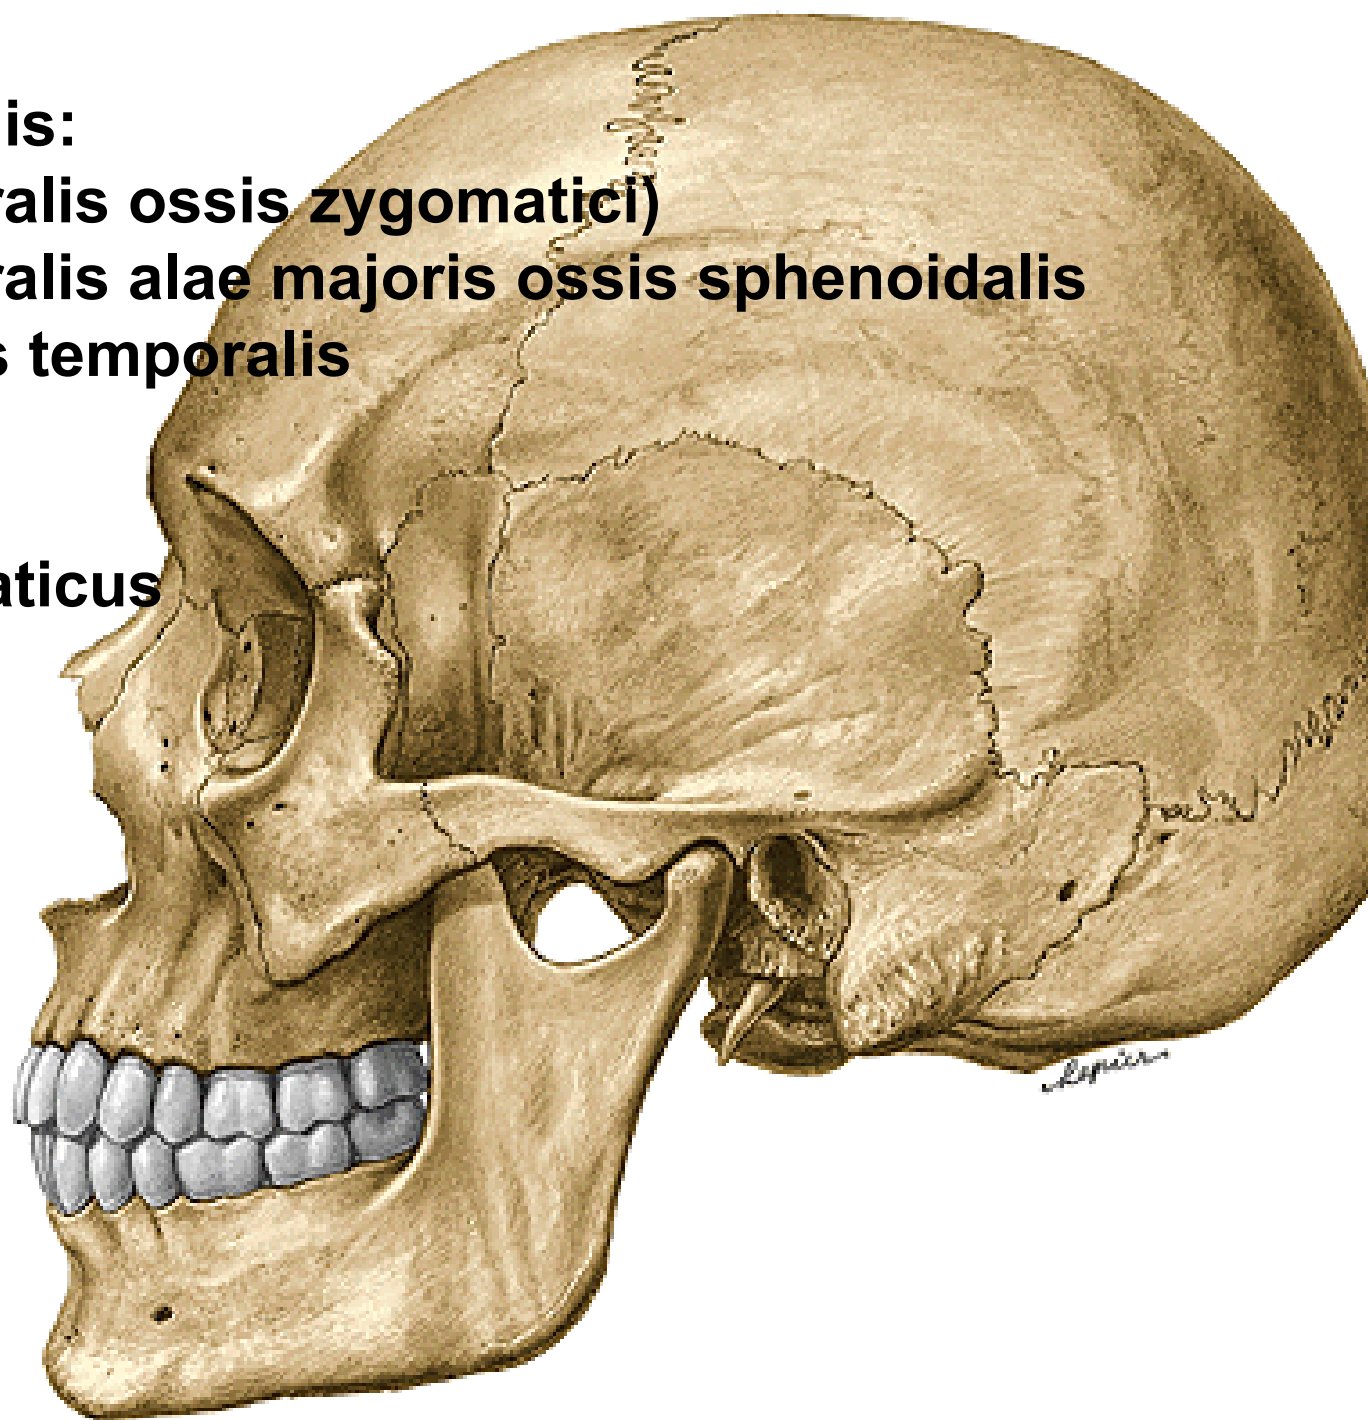

Fossa temporalis:

- **facies temporalis ossis zygomatici)**
- **facies temporalis alae majoris ossis sphenoidalis**
- **squama ossis temporalis**
- **os frontale**
- **os parietale**
- **arcus zygomaticus**

Fascia temporalis

M. temporalis

Vasa temporalisa profunda
Nn. temporales

Veins → plexus pterygoideus

BASIS CRANII INT.

Fossa cranii ant., media, post.

BASIS CRANII EXT.

**Ventral part – roof of the orbit,
nasal cavity and ethmoidal labyrinth**