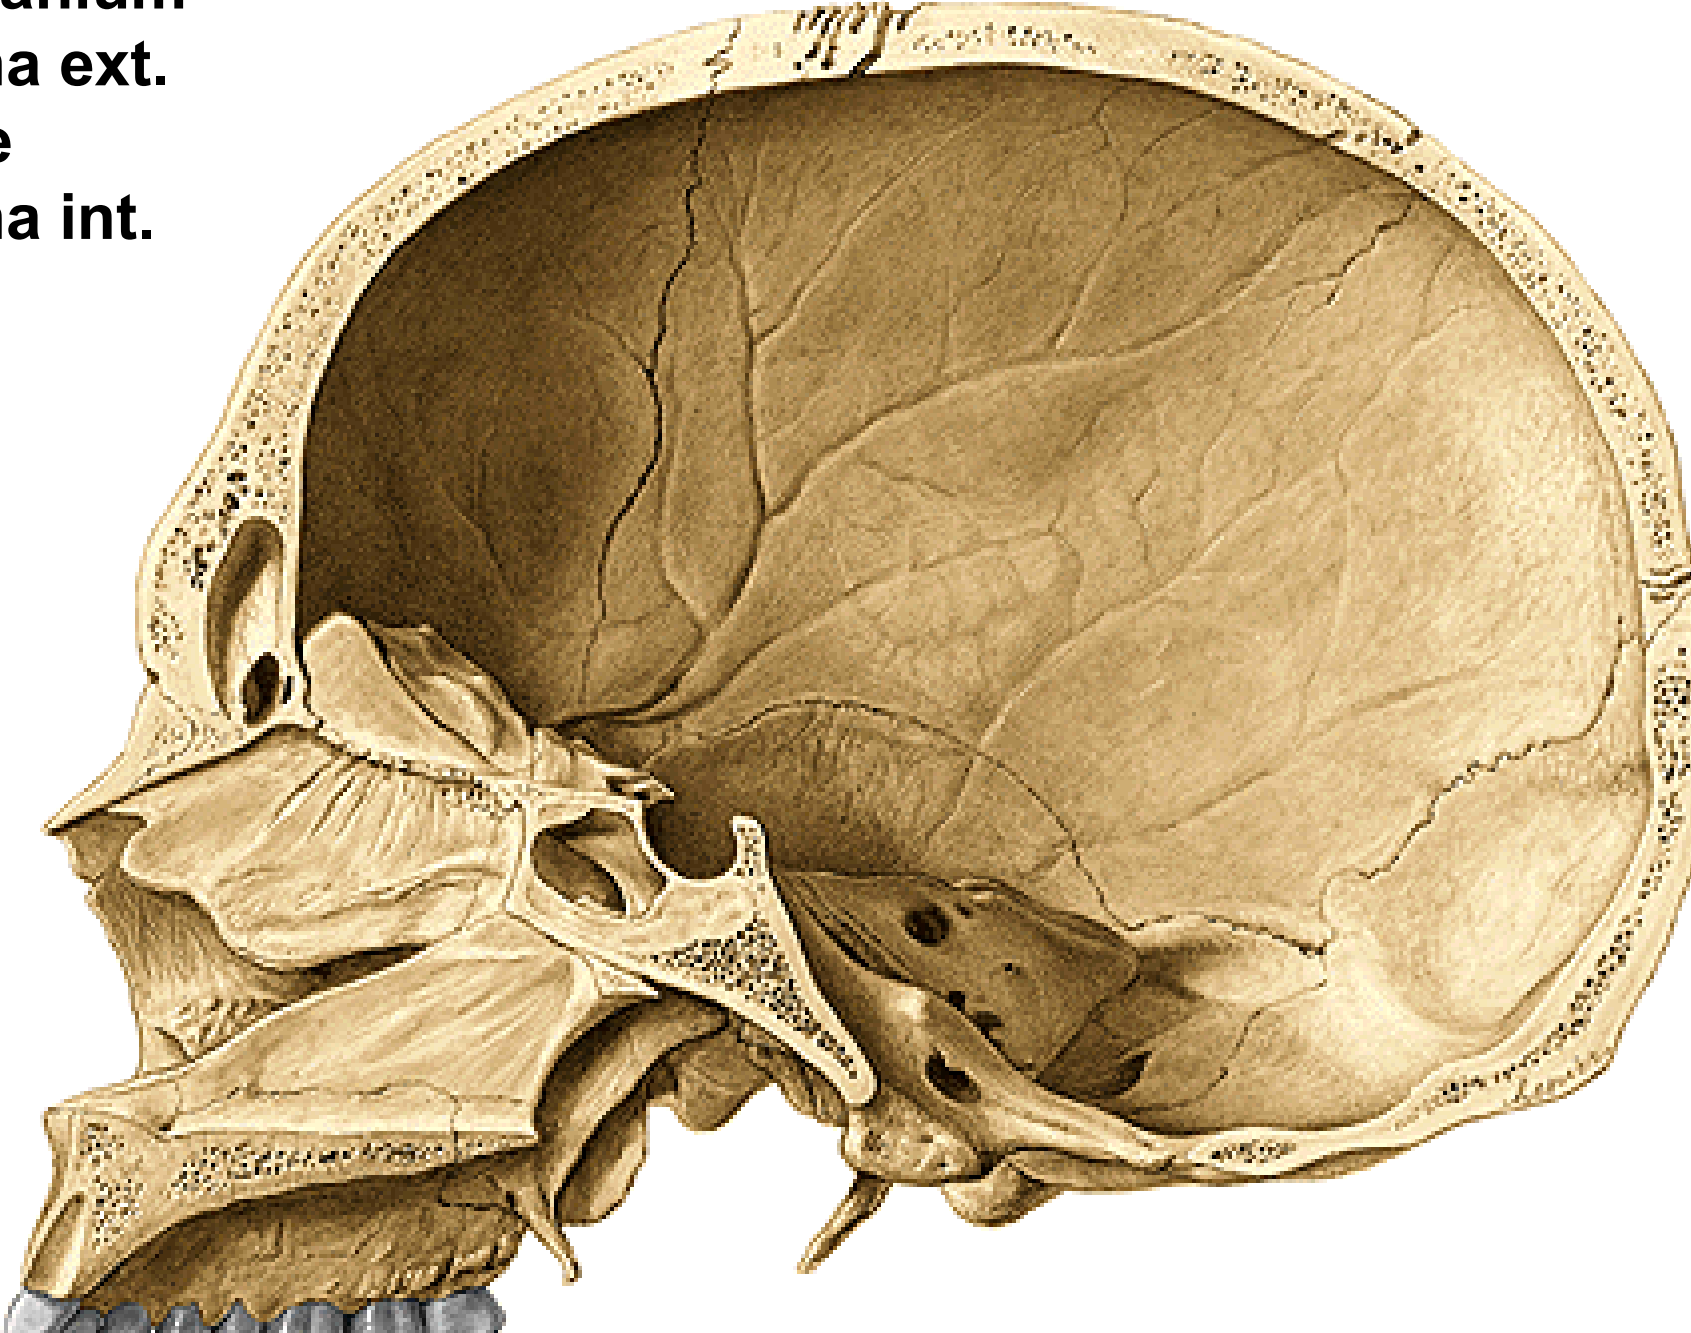

Pericranium
Lamina ext.
Diploe
Lamina int.