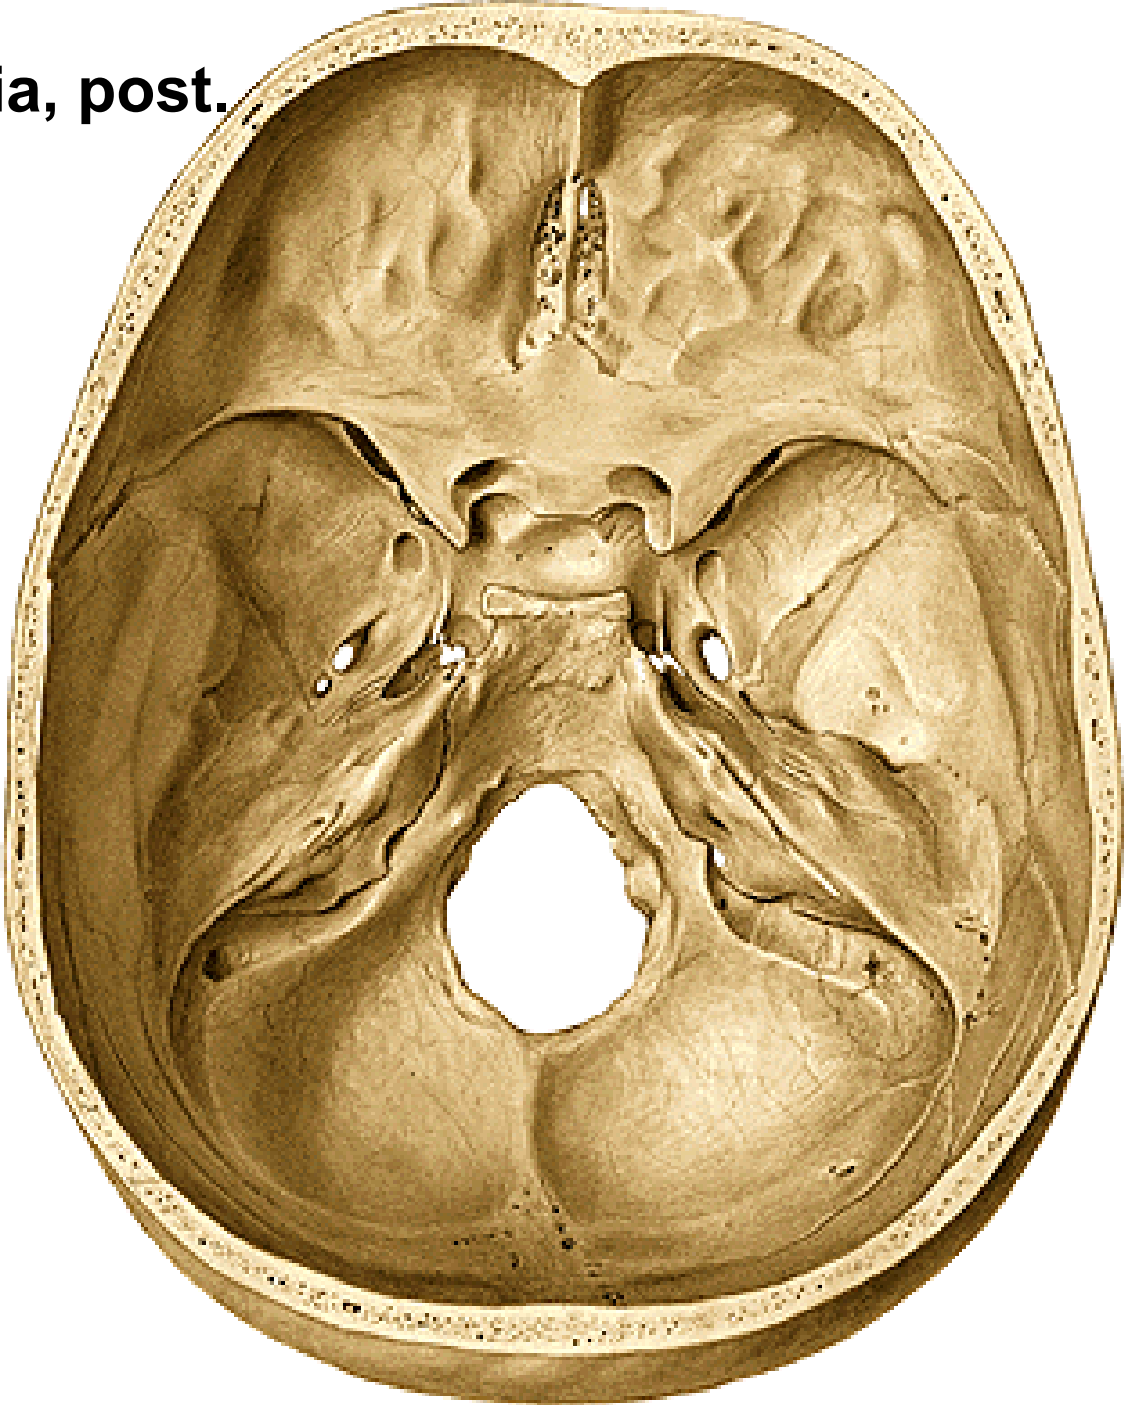

Fossa temporalis:

- **facies temporalis ossis zygomatici)**
- **facies temporalis alae majoris ossis sphenoidalis**
- **squama ossis temporalis**
- **os frontale**
- **os parietale**
- **arcus zygomaticus**

Fascia temporalis

M. temporalis

Vasa temporalisa profunda
Nn. temporales

Veins → plexus pterygoideus

BASIS CRANII INT.

Fossa cranii ant., media, post.

BASIS CRANII EXT.

**Ventral part – roof of the orbit,
nasal cavity and ethmoidal labyrinth**

Middle part

Dorsal part

Regio infratemporalis

Facies infratemporalis alae majoris
Tuber maxillae

Lamina lat. proc. pterygoidei, fossa pterygopalatina, pharynx

Septum styloideum

Plexus pterygoideus

Spatium praestyloideum
Spatium paratonsilare
Spatium pterygomandibulare