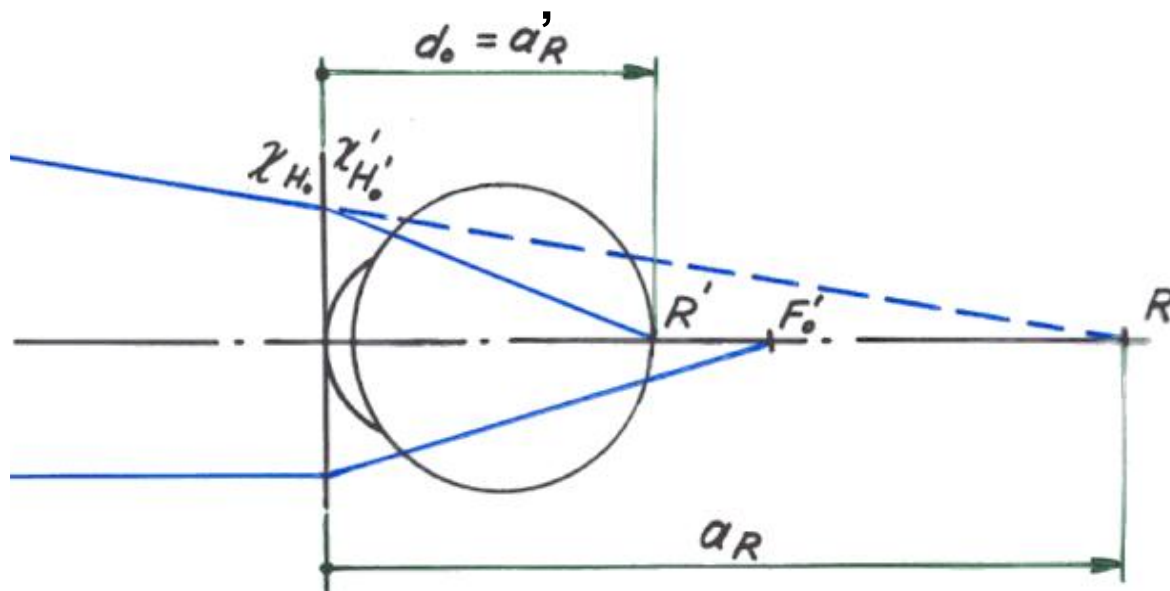

AFAKIE

(ztráta oční čočky)

Zobrazení afakickým okem

$$f' = 31,0314\text{mm}$$

$$\varphi'_c = 43,0532\text{D}$$

Velikost obrazu na sítnici afakického oka korigovaného brýlovou čočkou

Korekce afakie nitrooční čočkou