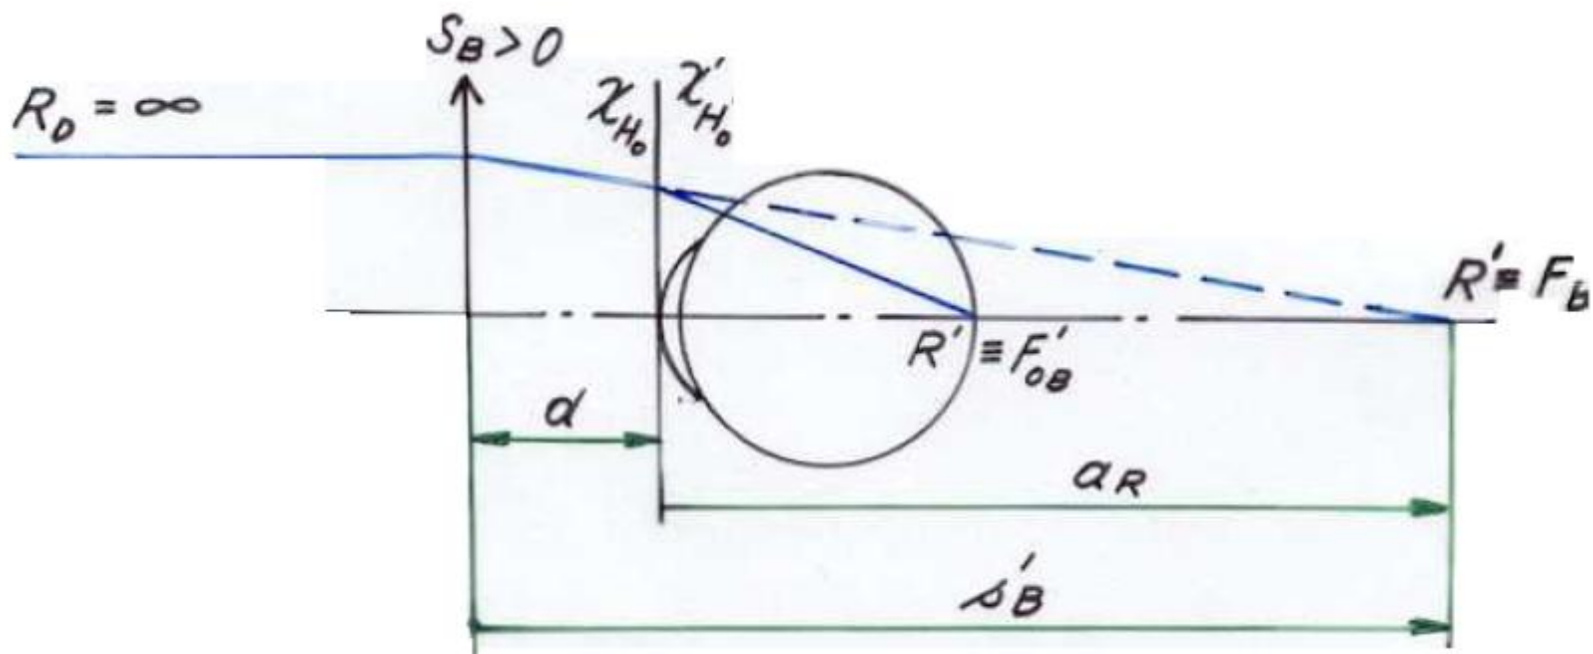

AFAKIE

(ztráta oční čočky)

Zobrazení afakickým okem

$$f' = 31,0314\text{mm}$$

$$\varphi'_c = 43,0532\text{D}$$

Velikost obrazu na sítnici afakického oka korigovaného brýlovou čočkou

Korekce afakie nitrooční čočkou