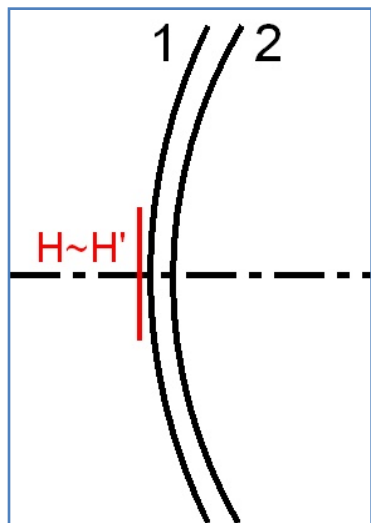

AFAKIE

(ztráta oční čočky)

Zobrazení afakickým okem

$$f' = 31,0314\text{mm}$$

$$\varphi'_c = 43,0532\text{D}$$

Velikost obrazu na sítnici afakického oka korigovaného brýlovou čočkou

Korekce afakie nitrooční čočkou