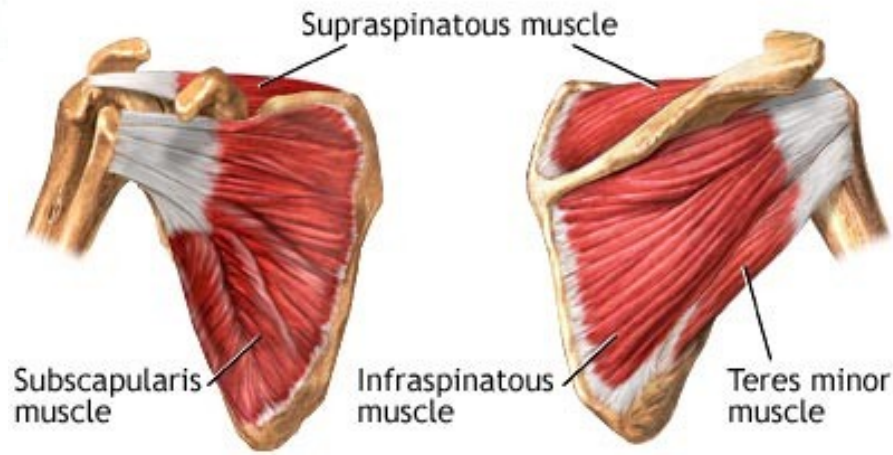

**Rotátorová manžeta**  
**Canalis carpi**

# Rotátorová manžeta

Rotator cuff muscles

Anterior shoulder

Posterior shoulder

## Retinaculum flexorum

- tuhý vaz, přidrčuje šlachy v zápěstí.