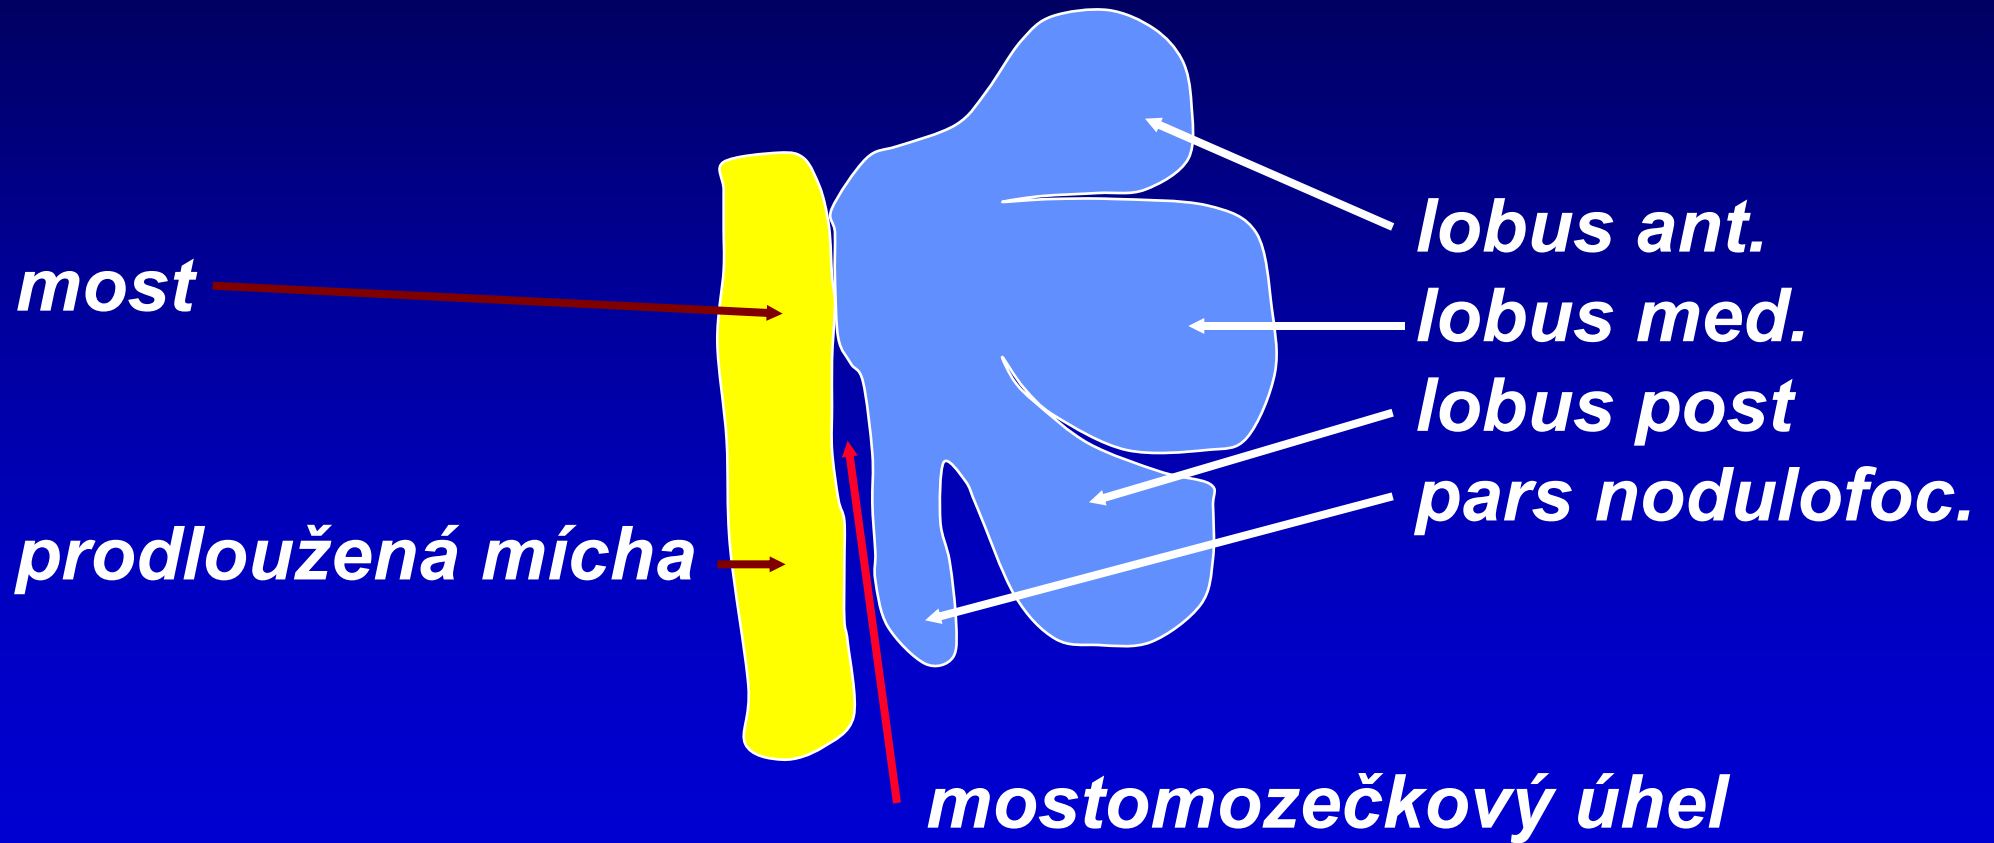

FUNKCE MOZEČKU

Mozeček - cerebellum

Mozeček - funkce

Cílená motorika

Udržování základního svalového tonu

Udržování rovnováhy

Koordinace

Korektura reflexů

Sensomotorická paměť

Svalová paměť

Mozeček - poruchy

Chůze o široké základně

Ataxie

Intenční třes

Dysmetrie

Dysartrie