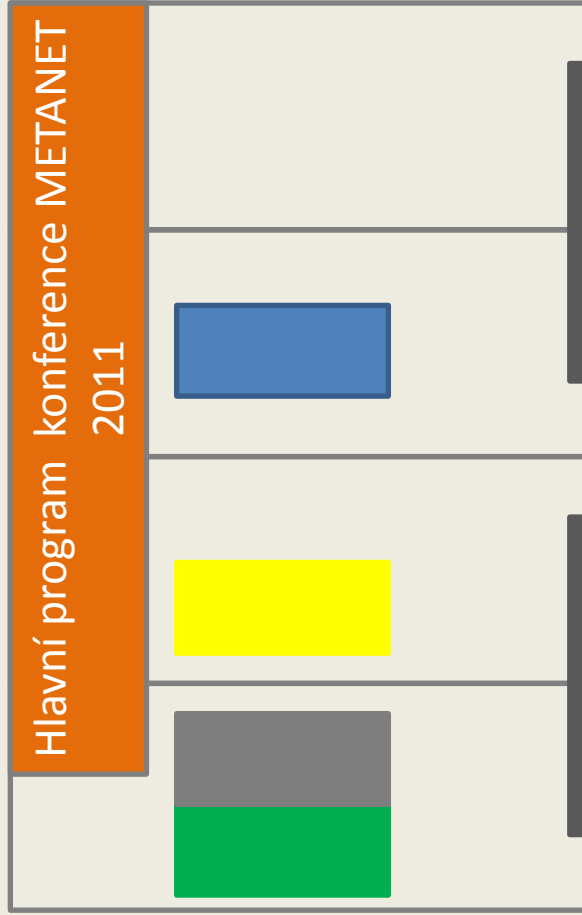

Současné fotoalbum

Toto fotoalbum obsahuje  
vzorové stránky, které vám  
usnadní vytvoření alba.

Chcete-li přidat vlastní  
stránky, klepněte na záložku  
**Domů** a na galerii **Nový  
snímek**.

# Vyberte rozložení...

...potom klepněte na zástupné symboly a přidejte vlastní obrázky a titulky.

Na kartě **Nástroje obrázků** | **Formát** můžete vytvořit vlastní rámečky a upravit obrázky, například provést úpravu kontrastu a jasu nebo obrázek oříznout, aby přesně odpovídal vašim představám.

# *schéma*