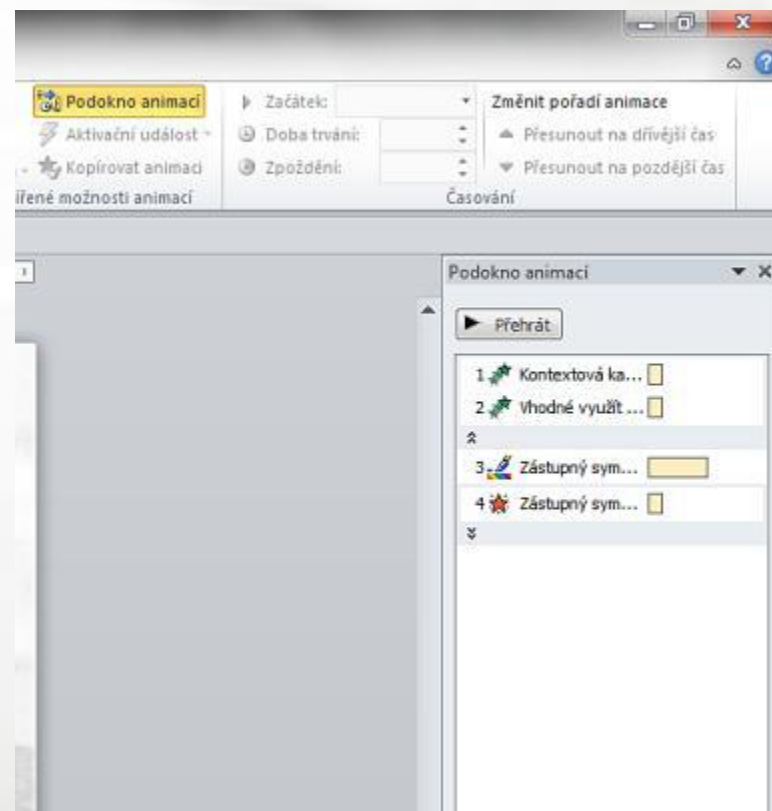

Animace

- Kontextová karta Animace
- Vhodné využít Podokno animací