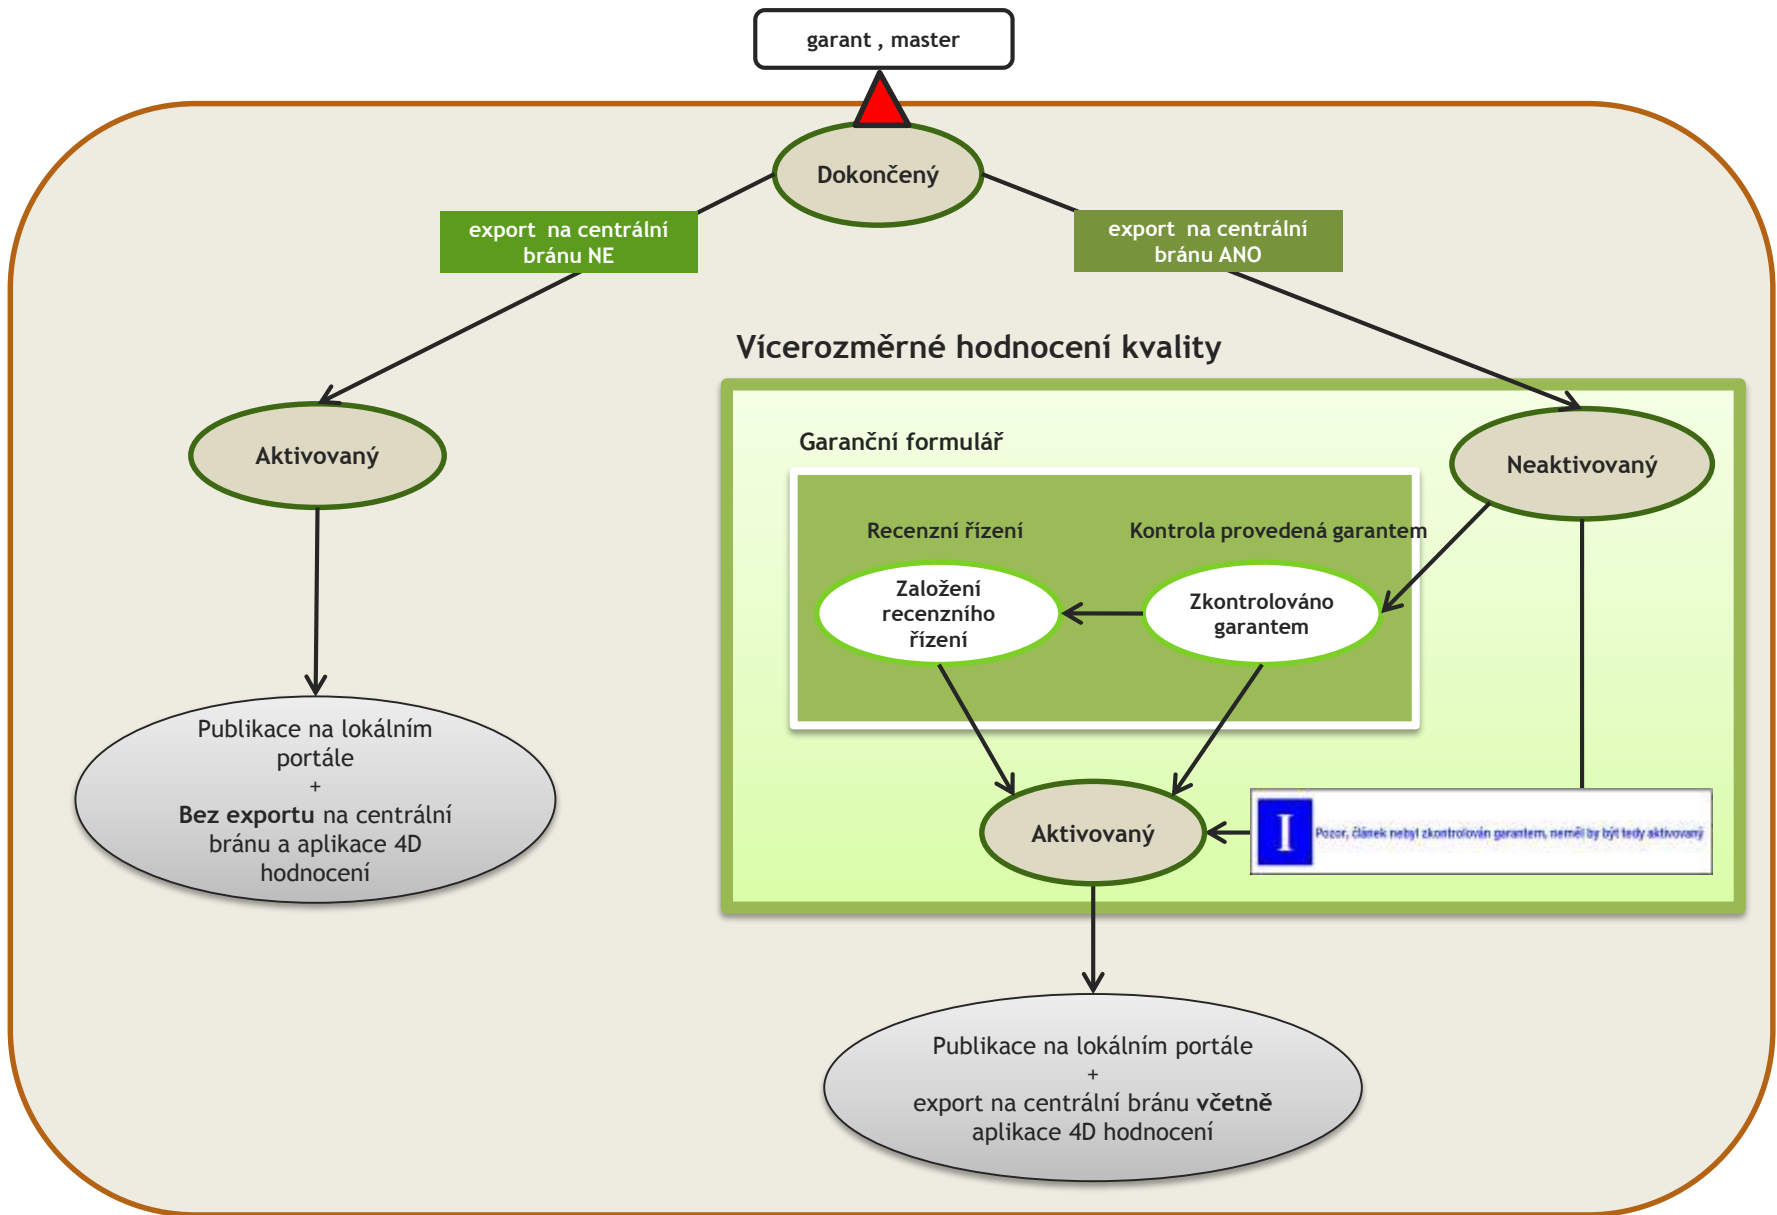

Aplikace MS Office

Pokročilé efekty a práce s multimédií

Obsah lekce

- ▣ Animace a přechody
- ▣ Multimédia obecně
- ▣ Obrázky
- ▣ Video záznam
- ▣ Zvukový záznam

Novinky v PowerPoint 2010

- Správa souborů v novém zobrazení Backstage
 - veškeré činnosti se souborem, které neprovádíte v souboru
- Automatické ukládání verzí prezentace
- Uspořádání snímků do logických oddílů
- Vložení videa do prezentace, úpravy videa a přehrávání videa
- Vytvoření videa z prezentace
- Použití uměleckých textur a efektů u obrázků
- a mnoho dalších (web společnosti [Microsoft](http://Microsoft.com))

Animace

- Kontextová karta Animace
- Vhodné využít Podokno animací

redaktor

master

garant

4D model garance kvality

typ	 Skripta a návody	 Edukační weby a atlasy	 Digitální video	 Prezentace a animace	 Obrazový materiál - kasuistiky	 E-learningové kurzy (LMS)	 Nerecenzováno
úroveň	 základní úroveň	 Pokročilá úroveň	 Specializační úroveň	 Komplexní úroveň	Ohodnoťte jako první tento článek!		
 Tento příspěvek nebyl zkontrolován garantem obsahu portálu.							

Přechody

- Kontextová karta Přechody

Multimédia

- Ve starších verzích se dala nastavit velikost souboru určeného pro vložení do prezentace
- Hudba/video se stanou součástí prezentace automaticky
- Není třeba nastavovat žádnou hraniční velikost, hudba/video se vloží vždy