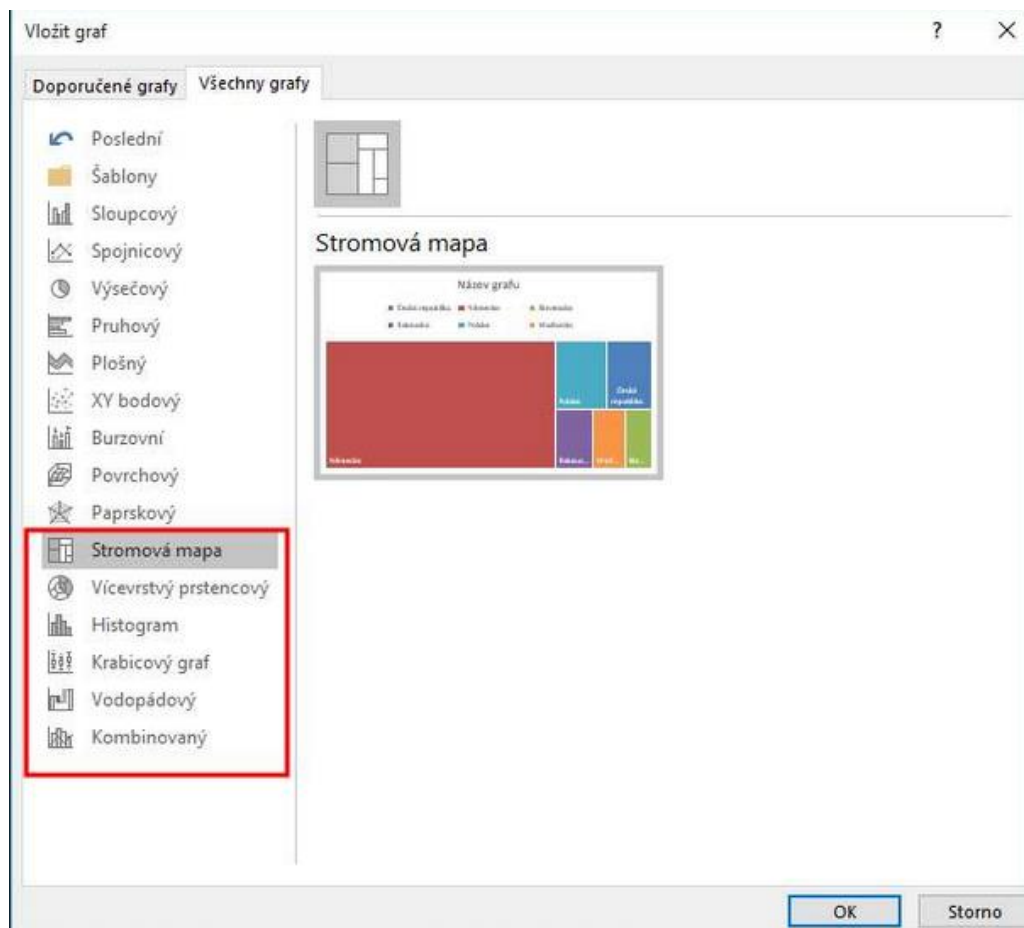

Šest nových typů grafů