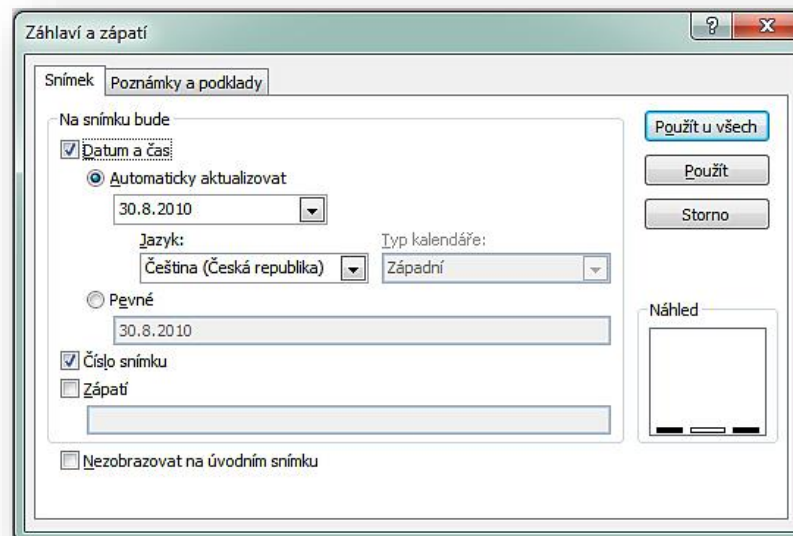

Seskupování objektů

Priorita objektů

- Klik pravým tlačítkem na objekt (obrázek, pole)

Priorita objektu - ukázka

texttexttexttexttexttexttexttexttexttexttexttexttexttexttexttext
exttext
xttext
ttext

Text

textte
exttex

Práce se záhlavím a zápatím

- Karta Vložení → Záhlaví a zápatí
- Nastavení zobrazování užitečných informací

Práce s tabulkami a grafy

- Vhodnější prostředí je Excel
- Poté Ctrl+C a Ctrl+V
- S tabulkou lze snadno pracovat, formátovat
- Lze dodatečně upravovat – tabulky ani grafy nejsou vkládány jako obrázky
- Vložení – Tabulka
- Vložení – Graf