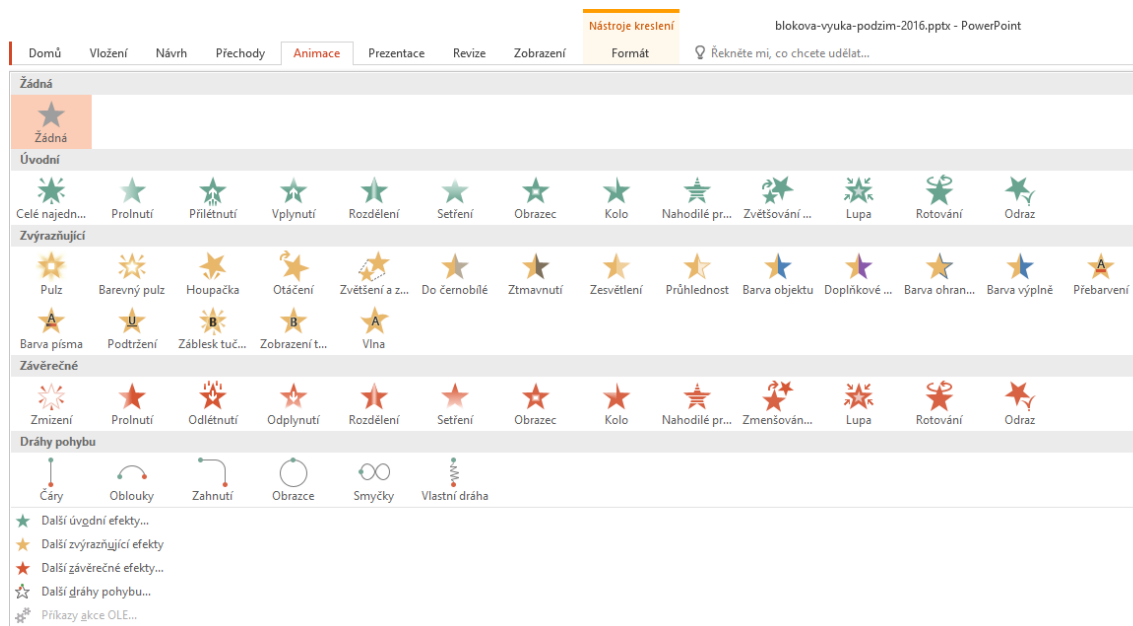

Přechody snímků

- Karta Animace
  - pro ukázkou lze použít dynamický náhled
- Příliš mnoho animací a efektů škodí