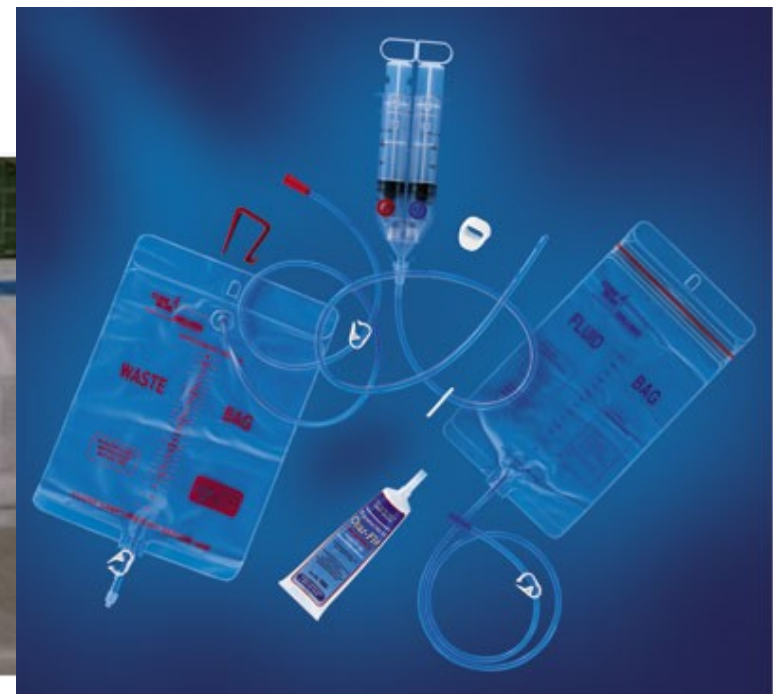

Zavedení sondy

ADAM.

Animace

Zavedení NGS

Video

Laváž žaludku (výplach)

video

EASI-LAV jednorázový systém

- Silná žaludeční sonda
- Jednorázový set pro výplach žaludku –uzavřený systém
- 2 vaky(lavážní a výpustní)
- Protiskusová vložka

video