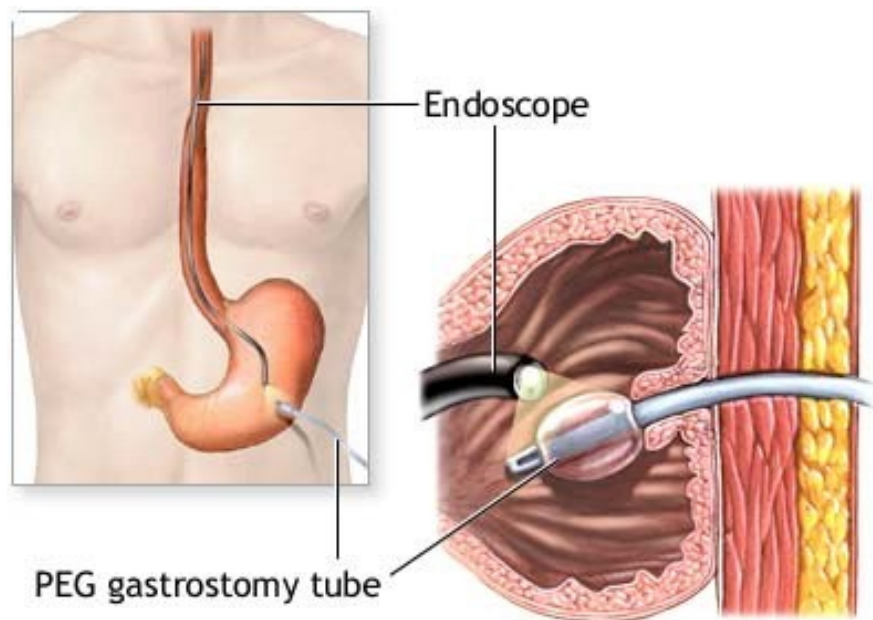

Zavedení sondy

ADAM.

Animace

Zavedení NGS

Video

Laváž žaludku (výplach)

video

EASI-LAV jednorázový systém

- Silná žaludeční sonda
- Jednorázový set pro výplach žaludku –uzavřený systém
- 2 vaky(lavážní a výpustní)
- Protiskusová vložka

video